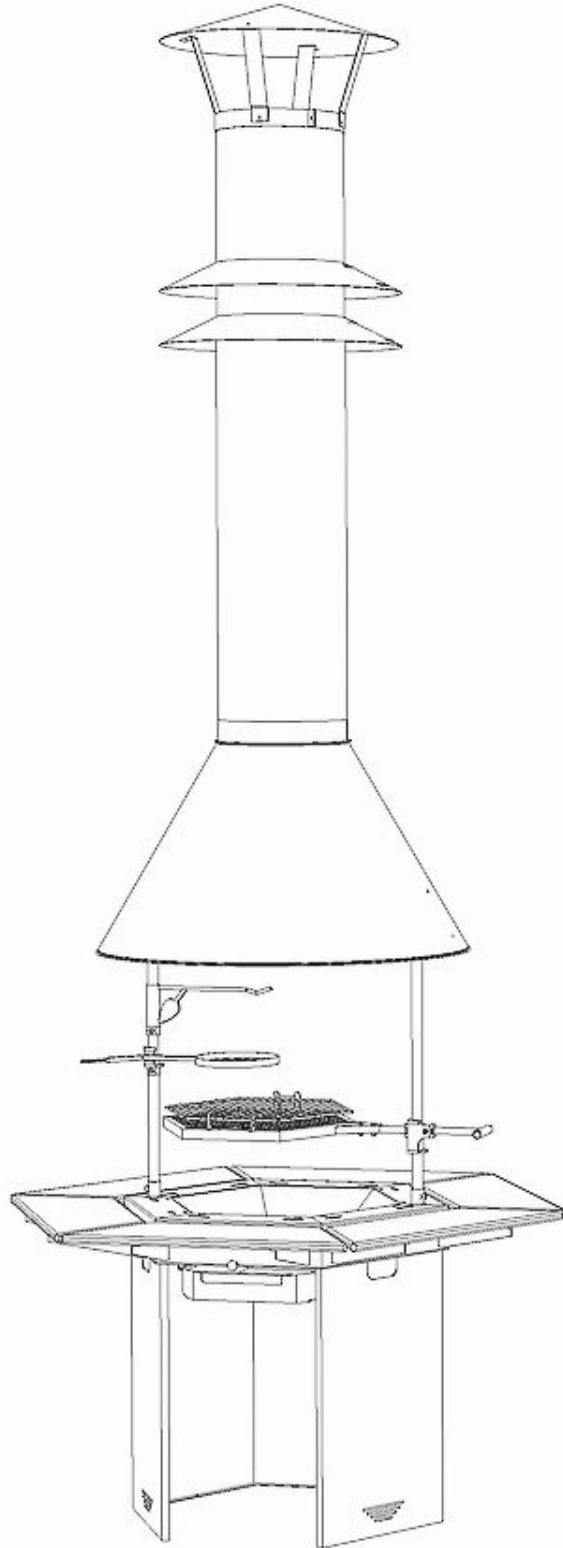

# Komfort Grill

No.		Detail	Psc.	Dimension (x,y,z) mm	
①			1	650x333x668	
②			1	650x333x668	
③			1	698x168x806	
④			1	345x8x492	
⑤			2	82x246x585	
⑥			1	484x65x325	
⑦			2	25x25x835	
⑧			2	160x50x140	

# Komfort Grill

No.		Detail	Psc.	Dimension (x,y,z) mm	
9			1	548x885x885	
10			1	304x304x1000	
11			1	299x299x1000	
12			1	635x1x635	
13			1	535x1x535	
14			1	303x40x303	
15			4	30x40x230	
16			1	558x90x558	
17			1	22x19x22	

# Komfort Grill

No.		Detail	Psc.	Dimension (x,y,z) mm
18			2	33x20x30
19			1	430x42x465
20			1	433x67x800
21			1	70x76x72
22			1	100x30x311
23			1	212x46x449
24			6	270x90x672
25			1	30x30x145
A1			26	6x20
A2			2	8x30
A3			1	6x45
A4			2	6x45
A5			1	6x65
A6			11	M6
A7			10	4x35