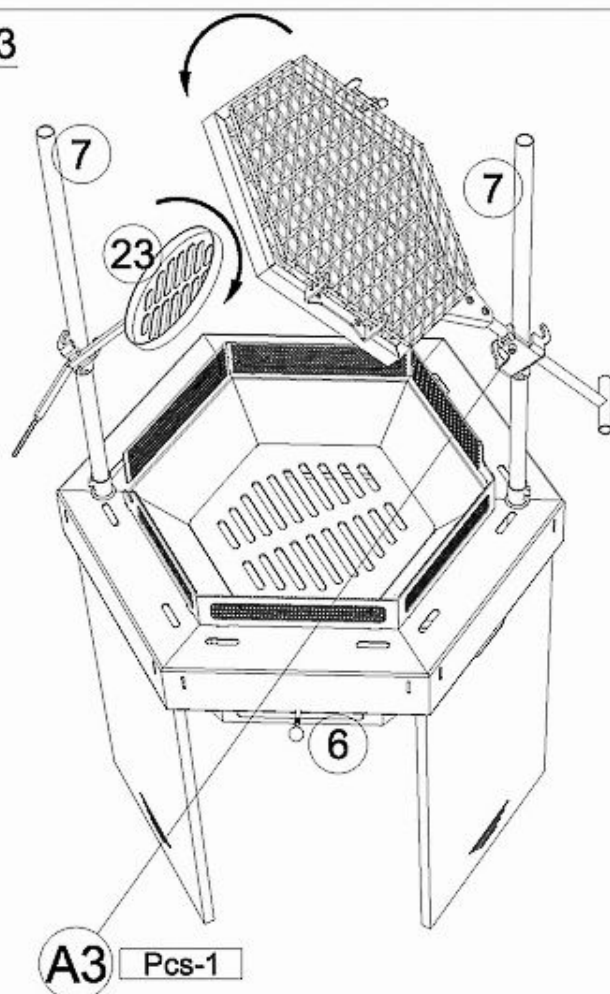

# Komfort Grill

No.		Detail	Psc.	Dimension (x,y,z) mm
18			2	33x20x30
19			1	430x42x465
20			1	433x67x800
21			1	70x76x72
22			1	100x30x311
23			1	212x46x449
24			6	270x90x672
25			1	30x30x145
A1			26	6x20
A2			2	8x30
A3			1	6x45
A4			2	6x45
A5			1	6x65
A6			11	M6
A7			10	4x35

# Komfort Grill

1

2

3

4