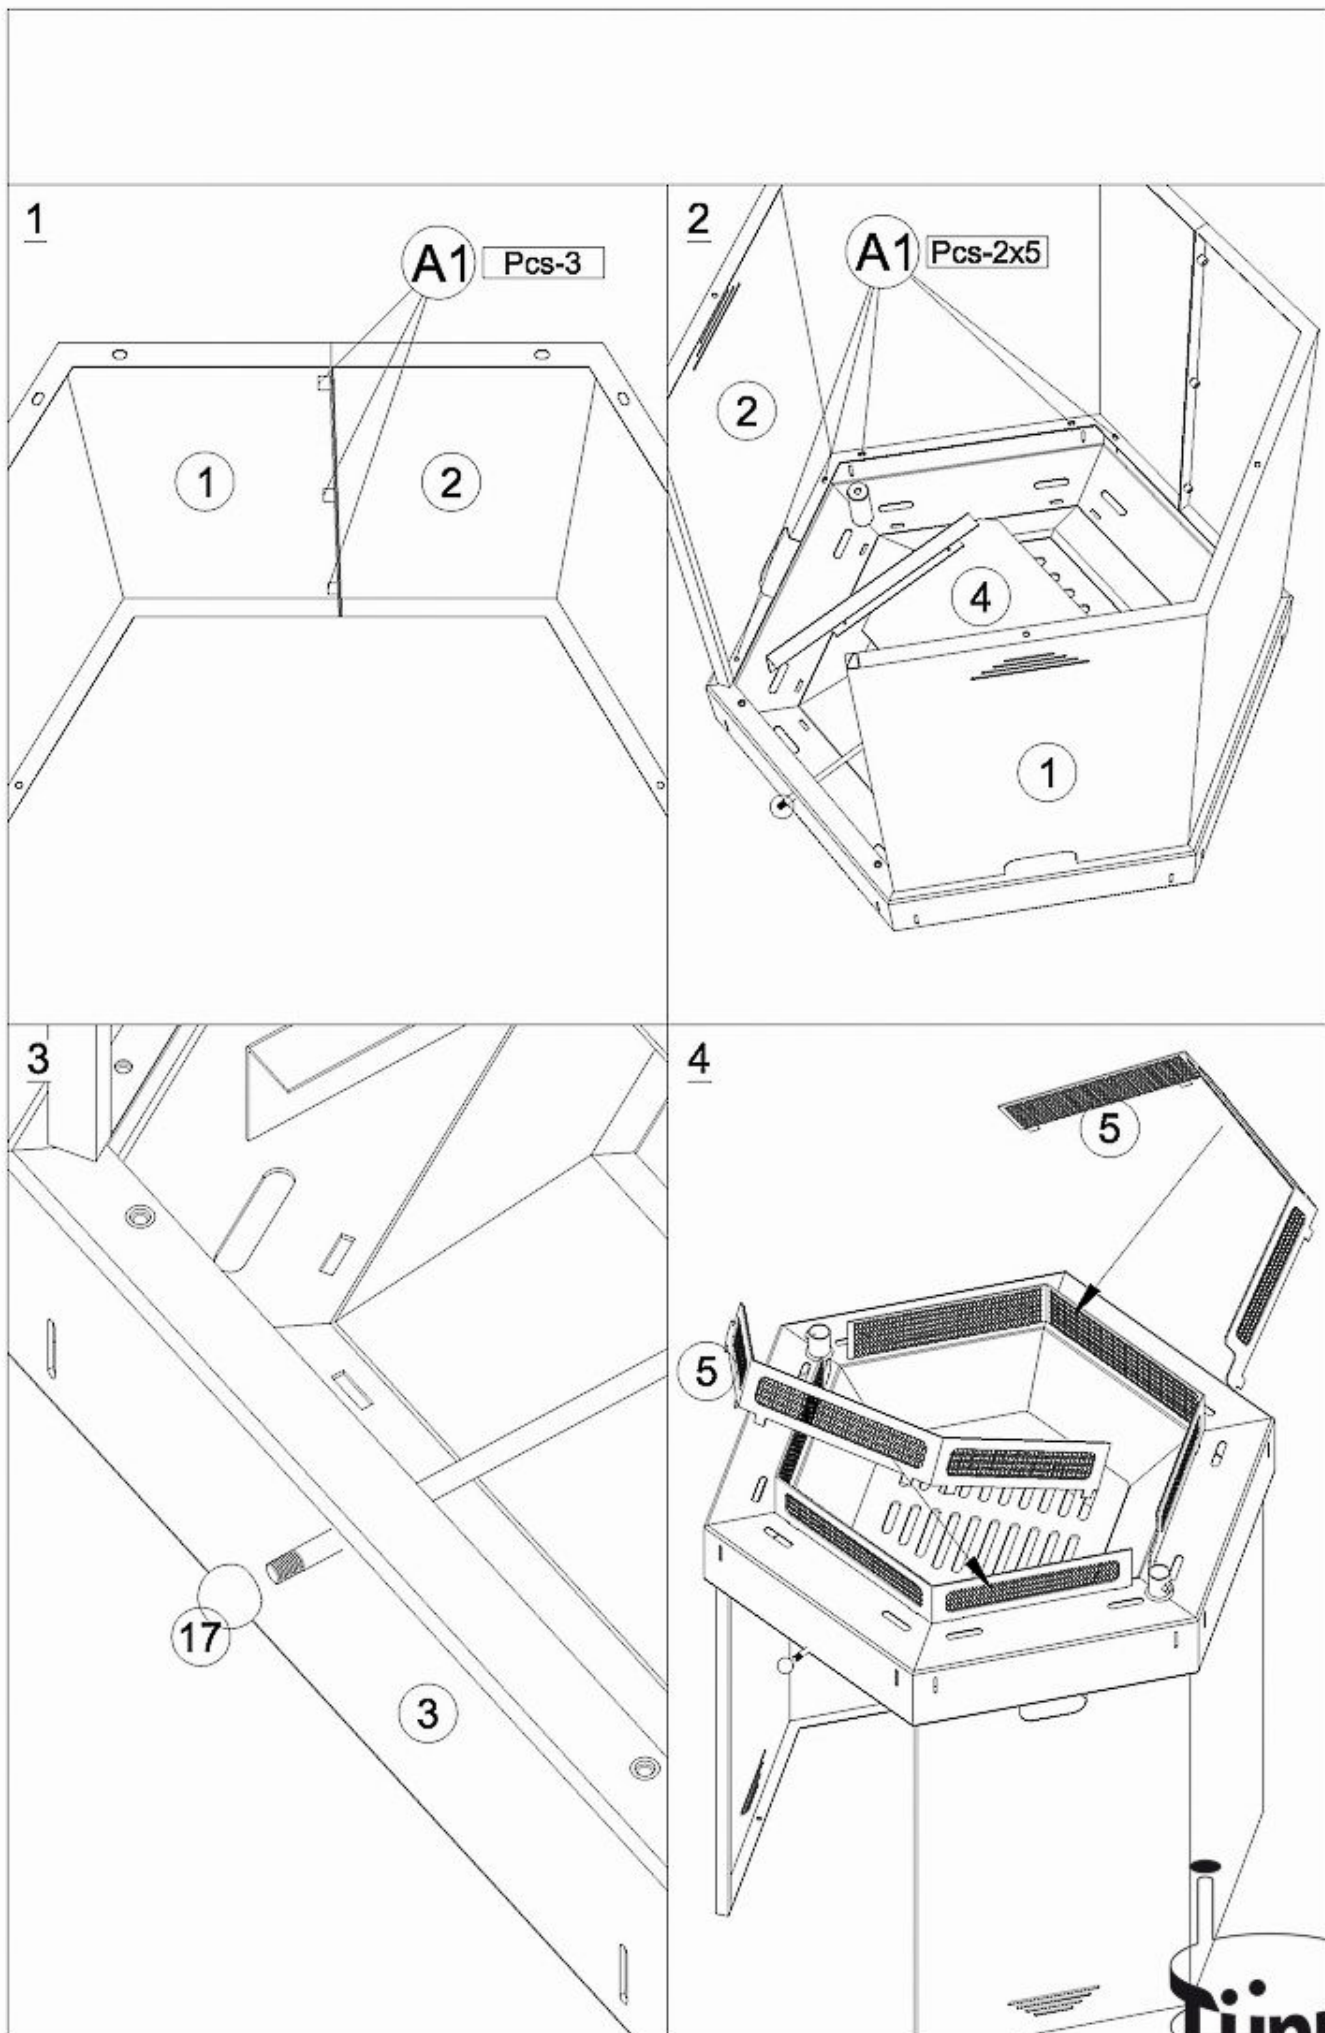

Komfort Grill

No.		Detail	Psc.	Dimension (x,y,z) mm
18			2	33x20x30
19			1	430x42x465
20			1	433x67x800
21			1	70x76x72
22			1	100x30x311
23			1	212x46x449
24			6	270x90x672
25			1	30x30x145
A1			26	6x20
A2			2	8x30
A3			1	6x45
A4			2	6x45
A5			1	6x65
A6			11	M6
A7			10	4x35

Komfort Grill