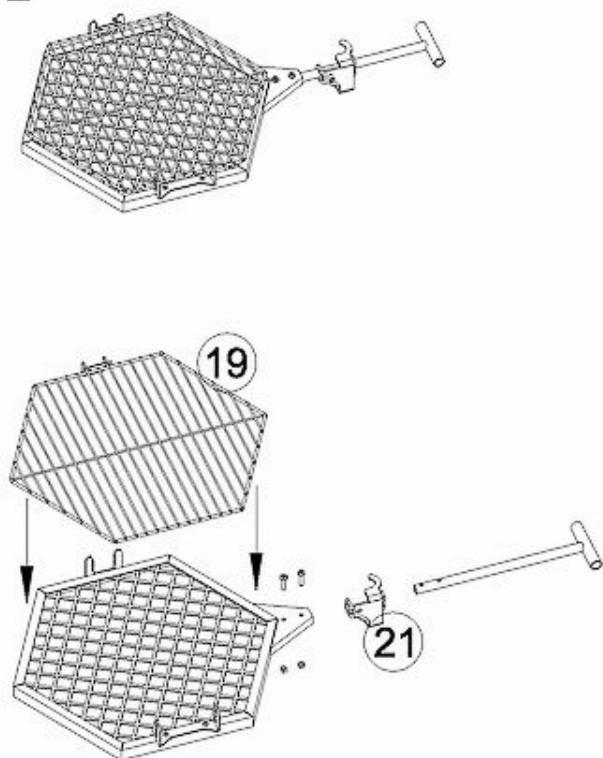

Komfort Grill

1