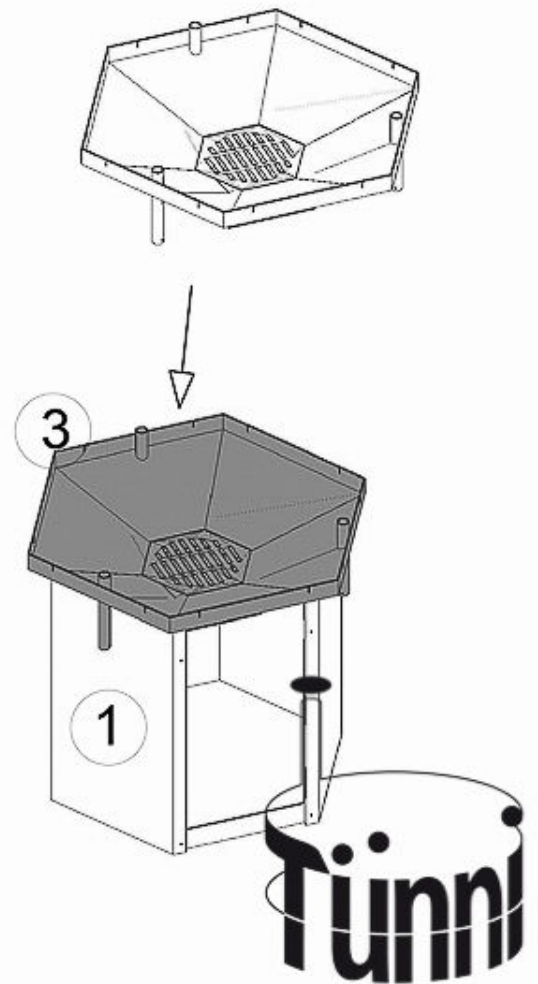

Standard Grill 6- eckig

1

2