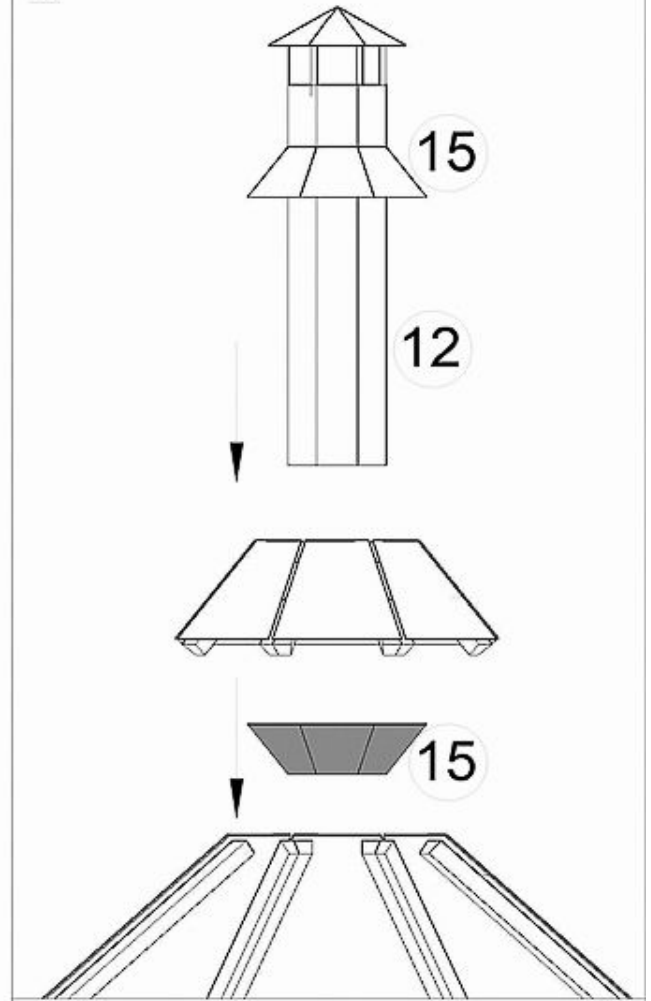

Standard Grill 6- eckig

1

2

3