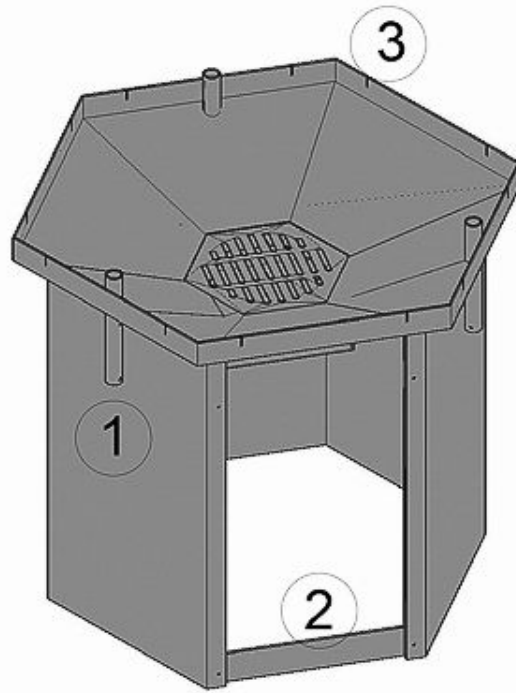

Standard Grill 6- eckig

Standard Grill 6- eckig

No.	x y z	Detail	Pcs	Dimension (x, y, z) mm	
1			1	604 x 669 x 580	
2			1	50 x 328 x 2	
3			1	672 x 778 x 218	
4			6	386 x 712 x 18	
5			6	38 x 230 x 2	
5.1			6	38 x 230 x 2	
6			6	25 x 230 x 25	
7			6	18 x 70 x 30	
8			2	197 x 595 x 16	
9			1	315 x 607 x 27	
10			1	480 x 930 x 930	

Standard Grill 6- eckig

No.		Detail	Pcs	Dimension (x, y, z) mm	
11			1	900 x 360 x 312	
12			1	900 x 376 x 325	
13			3	215 x 47 x 1	
14			1	566 x 654 x 64	
15			2	138 x 516 x 447	

Standard Grill 6- eckig