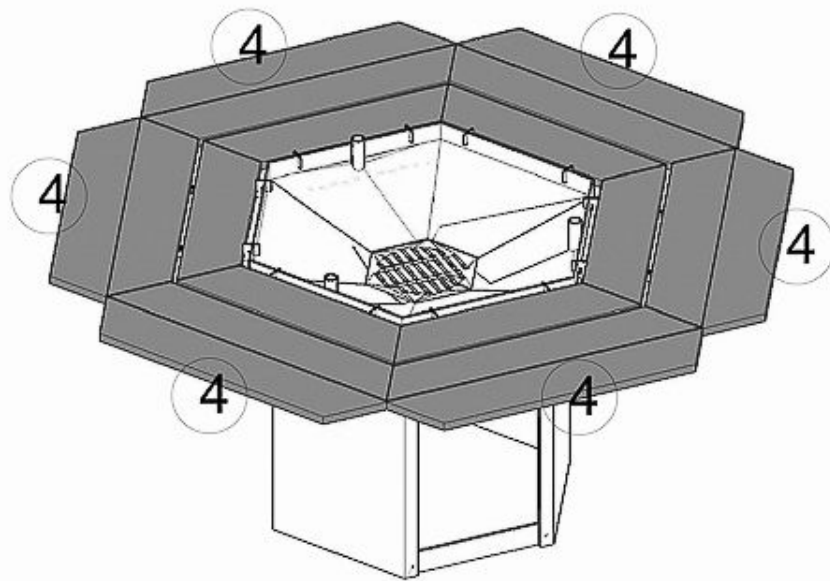

Standard Grill 6- eckig