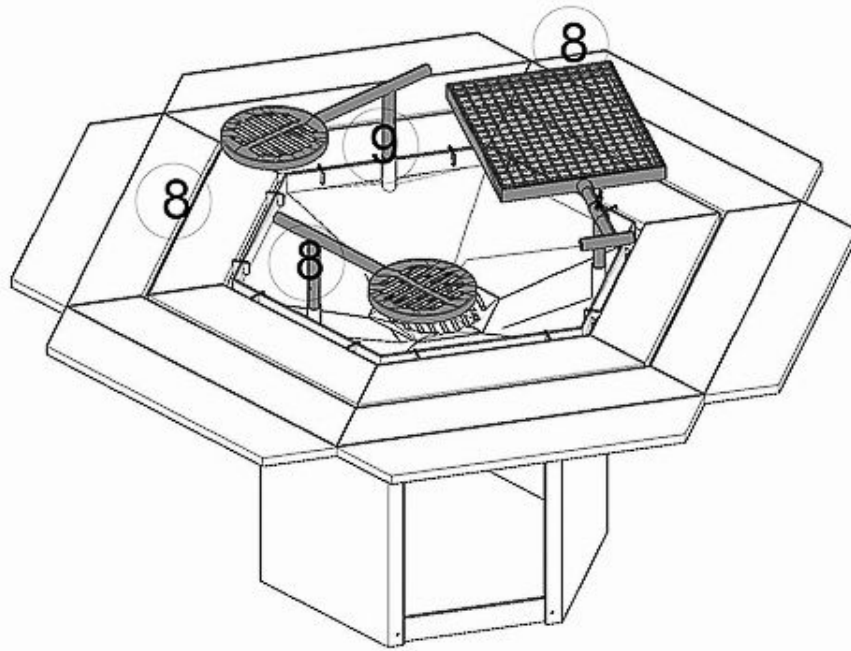

Standard Grill 6- eckig