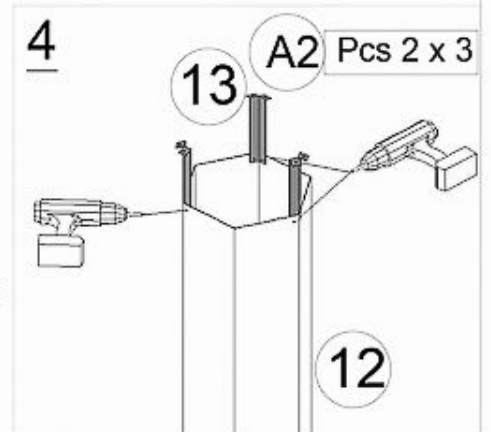

Standard Grill 6- eckig

No.		Detail	Pcs	Dimension (x, y, z) mm	
11			1	900 x 360 x 312	
12			1	900 x 376 x 325	
13			3	215 x 47 x 1	
14			1	566 x 654 x 64	
15			2	138 x 516 x 447	

Standard Grill 6- eckig

Standard Grill 6- eckig

1

2

3

Standard Grill 6- eckig

Standard Grill 6- eckig

1

2