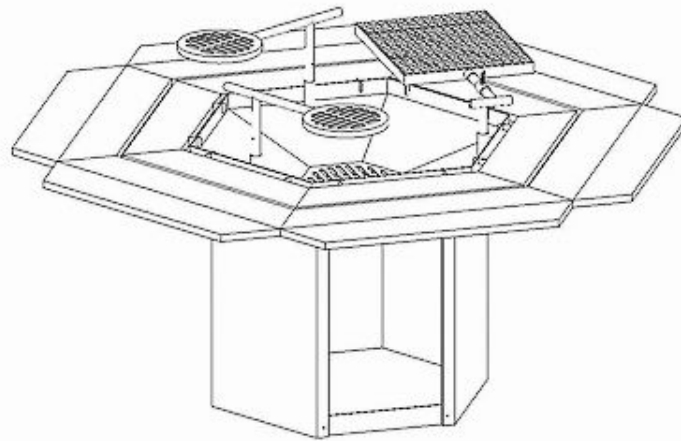

Standard Grill 6- eckig

Standard Grill 6- eckig

No.	x y z	Detail	Pcs	Dimension (x, y, z) mm	
1			1	604 x 669 x 580	
2			1	50 x 328 x 2	
3			1	672 x 778 x 218	
4			6	386 x 712 x 18	
5			6	38 x 230 x 2	
5.1			6	38 x 230 x 2	
6			6	25 x 230 x 25	
7			6	18 x 70 x 30	
8			2	197 x 595 x 16	
9			1	315 x 607 x 27	
10			1	480 x 930 x 930	

Standard Grill 6- eckig

No.		Detail	Pcs	Dimension (x, y, z) mm	
11			1	900 x 360 x 312	
12			1	900 x 376 x 325	
13			3	215 x 47 x 1	
14			1	566 x 654 x 64	
15			2	138 x 516 x 447	

Standard Grill 6- eckig