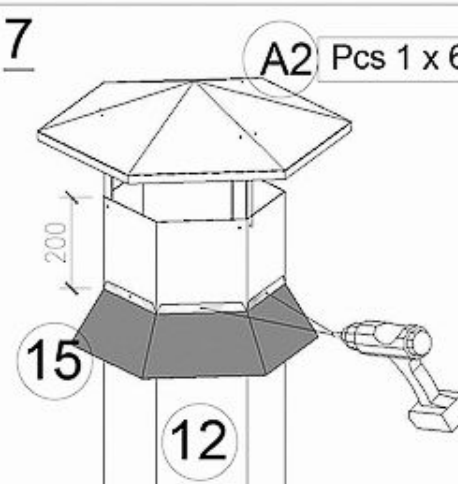

Standard Grill 6- eckig

Standard Grill 6- eckig

No.	x y z	Detail	Pcs	Dimension (x, y, z) mm	
1			1	604 x 669 x 580	
2			1	50 x 328 x 2	
3			1	672 x 778 x 218	
4			6	386 x 712 x 18	
5			6	38 x 230 x 2	
5.1			6	38 x 230 x 2	
6			6	25 x 230 x 25	
7			6	18 x 70 x 30	
8			2	197 x 595 x 16	
9			1	315 x 607 x 27	
10			1	480 x 930 x 930	

Standard Grill 6- eckig

No.		Detail	Pcs	Dimension (x, y, z) mm	
11			1	900 x 360 x 312	
12			1	900 x 376 x 325	
13			3	215 x 47 x 1	
14			1	566 x 654 x 64	
15			2	138 x 516 x 447	

Standard Grill 6- eckig

Standard Grill 6- eckig

1

2

3

Standard Grill 6- eckig

Standard Grill 6- eckig

1

2