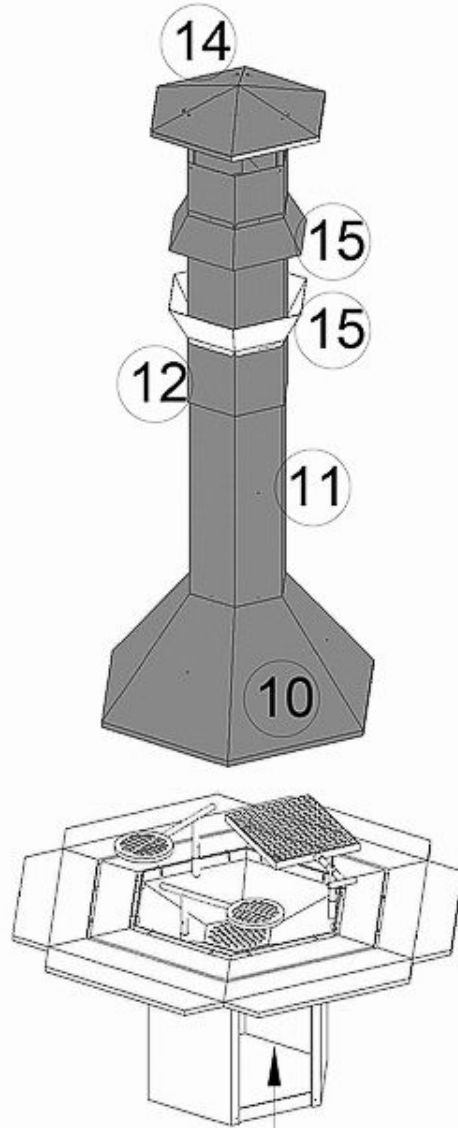

Standard Grill 6- eckig

Standard Grill 6- eckig

No.	x y z	Detail	Pcs	Dimension (x, y, z) mm	
1			1	604 x 669 x 580	
2			1	50 x 328 x 2	
3			1	672 x 778 x 218	
4			6	386 x 712 x 18	
5			6	38 x 230 x 2	
5.1			6	38 x 230 x 2	
6			6	25 x 230 x 25	
7			6	18 x 70 x 30	
8			2	197 x 595 x 16	
9			1	315 x 607 x 27	
10			1	480 x 930 x 930	

Standard Grill 6- eckig

No.		Detail	Pcs	Dimension (x, y, z) mm	
11			1	900 x 360 x 312	
12			1	900 x 376 x 325	
13			3	215 x 47 x 1	
14			1	566 x 654 x 64	
15			2	138 x 516 x 447	

Standard Grill 6- eckig

Standard Grill 6- eckig

1

2

3

Standard Grill 6- eckig

Standard Grill 6- eckig

1

2