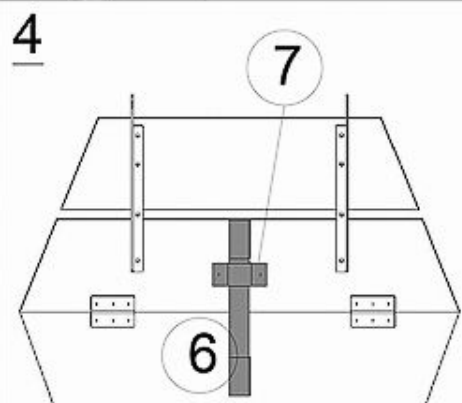

Standard Grill 6- eckig

A1 Pcs 2 x 8