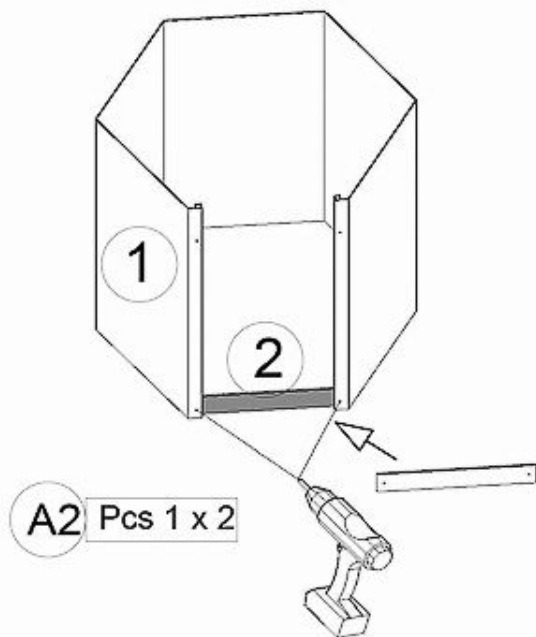

Standard Grill 6- eckig

1

2