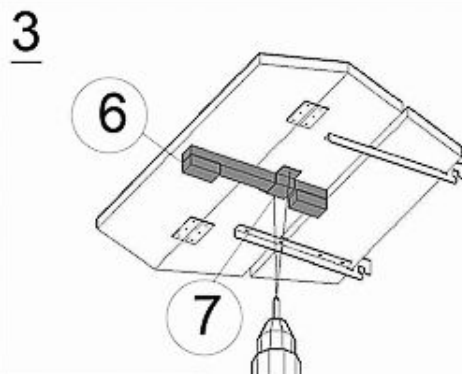

Standard Grill 6- eckig