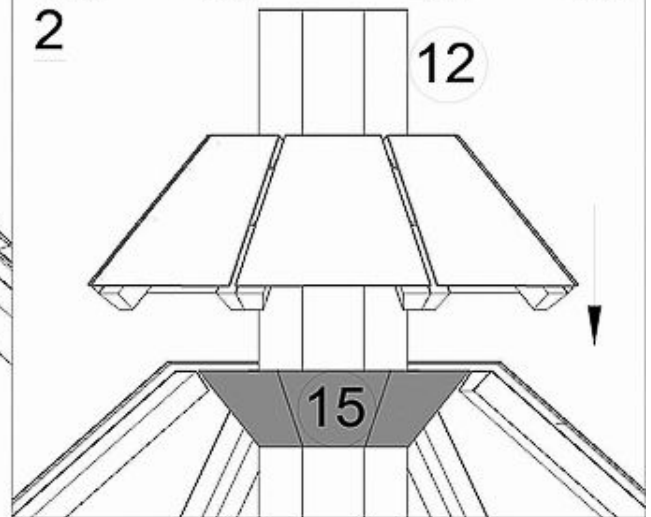

Standard Grill 6- eckig

1

2

3