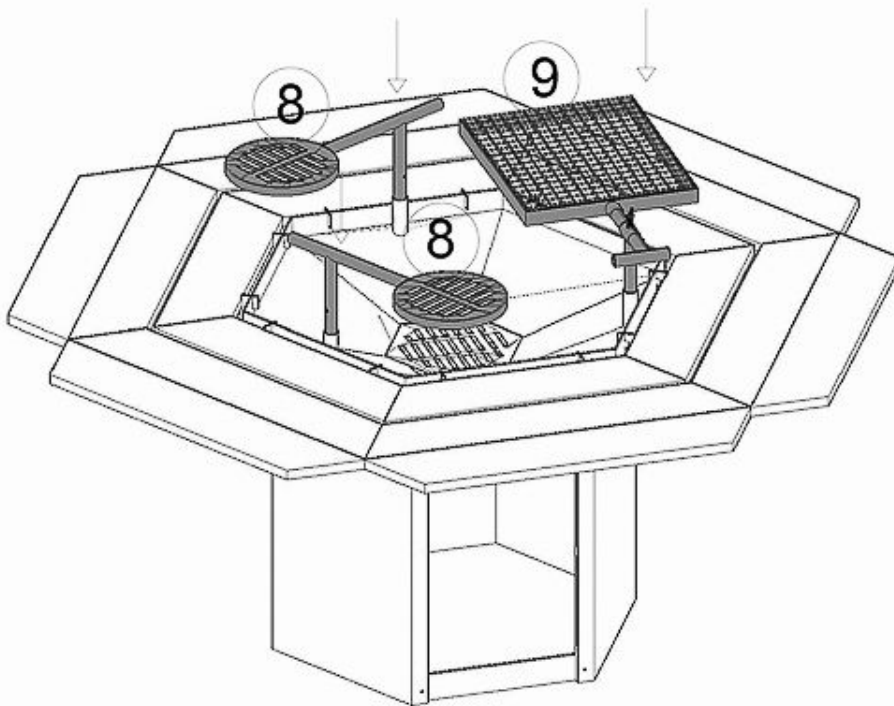

Standard Grill 6- eckig

1

2

3