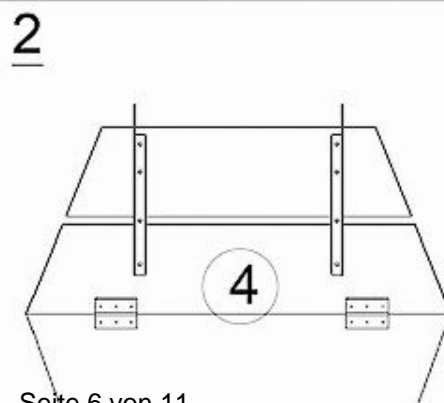

Standard Grill 6- eckig

Standard Grill 6- eckig

No.	x y z	Detail	Pcs	Dimension (x, y, z) mm	
1			1	604 x 669 x 580	
2			1	50 x 328 x 2	
3			1	672 x 778 x 218	
4			6	386 x 712 x 18	
5			6	38 x 230 x 2	
5.1			6	38 x 230 x 2	
6			6	25 x 230 x 25	
7			6	18 x 70 x 30	
8			2	197 x 595 x 16	
9			1	315 x 607 x 27	
10			1	480 x 930 x 930	

Standard Grill 6- eckig

No.		Detail	Pcs	Dimension (x, y, z) mm	
11			1	900 x 360 x 312	
12			1	900 x 376 x 325	
13			3	215 x 47 x 1	
14			1	566 x 654 x 64	
15			2	138 x 516 x 447	

Standard Grill 6- eckig

1

2

Standard Grill 6- eckig

A1 Pcs 2 x 8

Standard Grill 6- eckig

1

2

3