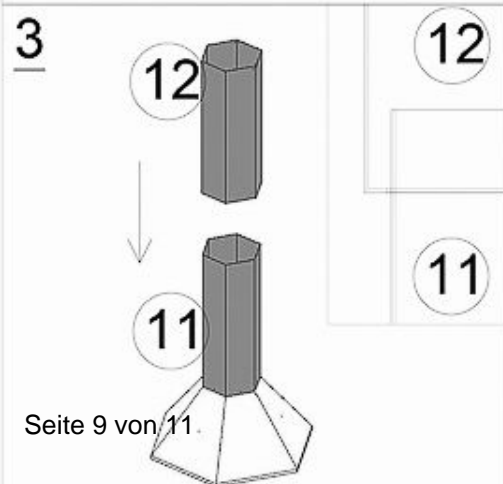

Standard Grill 6- eckig

Standard Grill 6- eckig

No.	x y z	Detail	Pcs	Dimension (x, y, z) mm	
1			1	604 x 669 x 580	
2			1	50 x 328 x 2	
3			1	672 x 778 x 218	
4			6	386 x 712 x 18	
5			6	38 x 230 x 2	
5.1			6	38 x 230 x 2	
6			6	25 x 230 x 25	
7			6	18 x 70 x 30	
8			2	197 x 595 x 16	
9			1	315 x 607 x 27	
10			1	480 x 930 x 930	

Standard Grill 6- eckig

No.		Detail	Pcs	Dimension (x, y, z) mm	
11			1	900 x 360 x 312	
12			1	900 x 376 x 325	
13			3	215 x 47 x 1	
14			1	566 x 654 x 64	
15			2	138 x 516 x 447	

Standard Grill 6- eckig

Standard Grill 6- eckig

1

2

3

Standard Grill 6- eckig

Standard Grill 6- eckig

1

2