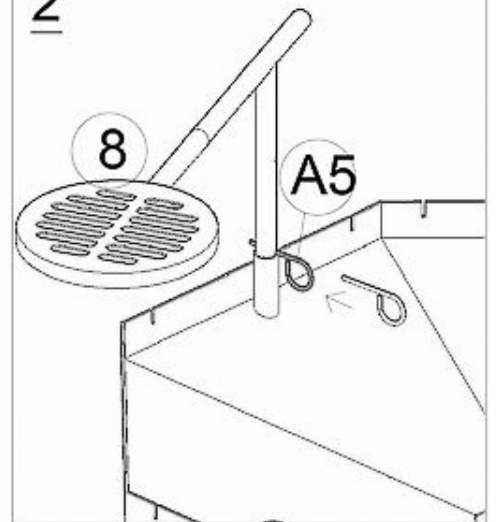

Standard Grill 6- eckig

No.		Detail	Pcs	Dimension (x, y, z) mm	
11			1	900 x 360 x 312	
12			1	900 x 376 x 325	
13			3	215 x 47 x 1	
14			1	566 x 654 x 64	
15			2	138 x 516 x 447	

Standard Grill 6- eckig

1

2

Standard Grill 6- eckig

A1 Pcs 2 x 8

Standard Grill 6- eckig

1

2

3