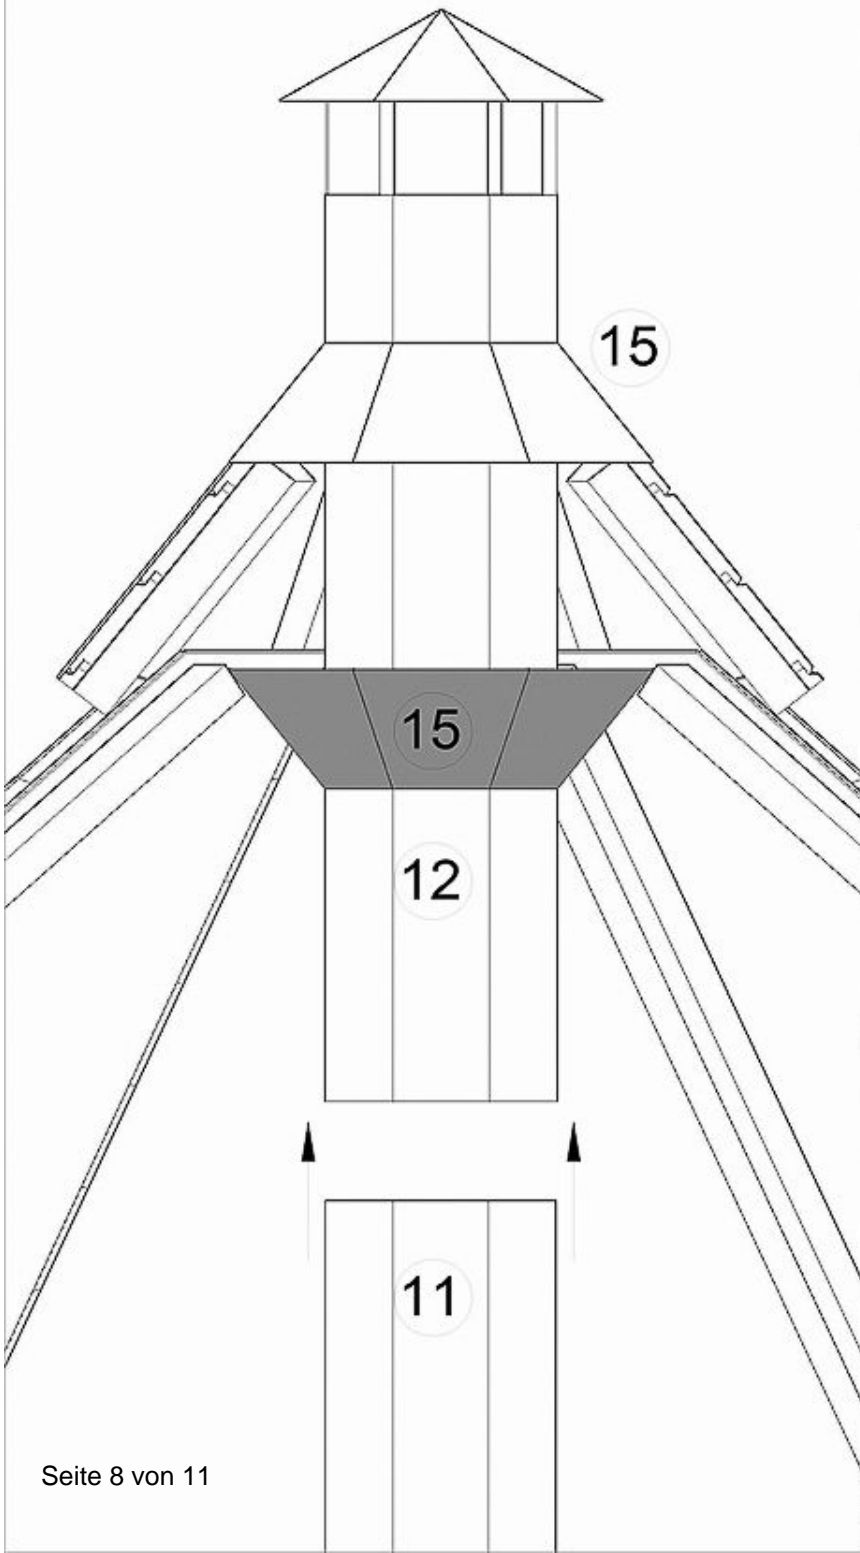

Standard Grill 6- eckig