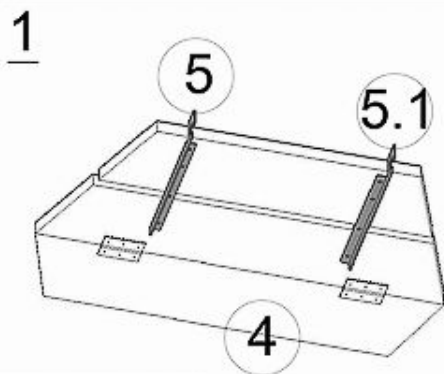

Standard Grill 6- eckig