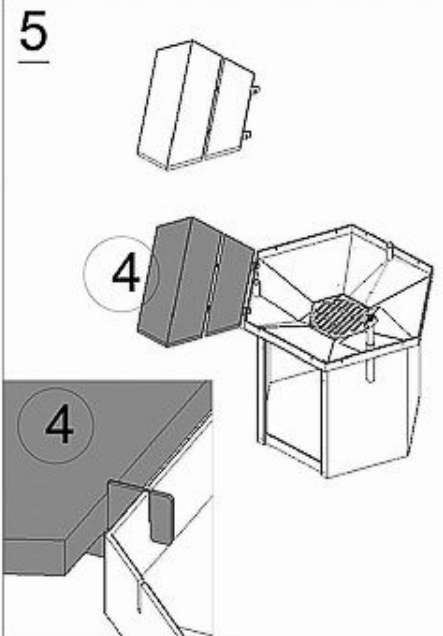

Standard Grill 6- eckig

A1 Pcs 2 x 8