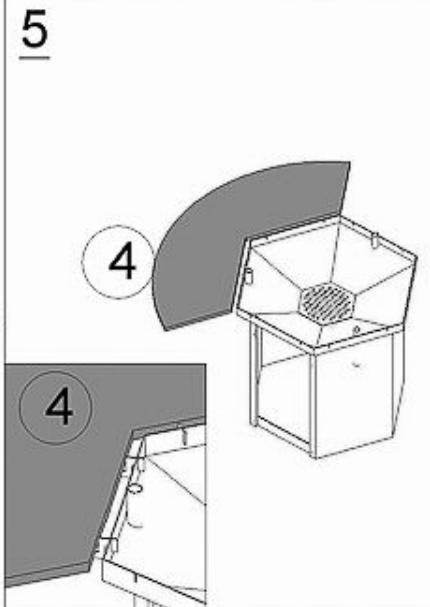

Grill XL 6- eckig

Grill XL 6- eckig

No.		Detail	Pcs	Dimension (x, y, z) mm	
1			1		
2			1		
3			1		
4			3		
5			6		
6			6		
7			3		
8			2		
9			1		
10			1		

Grill XL 6- eckig

No.		Detail	Pcs	Dimension (x, y, z) mm	
11			1		
12			1		
13			3		
14			1		
15			1		
					

Grill XL 6- eckig

1

2

Grill XL 6- eckig

Grill XL 6- eckig

1

2

3