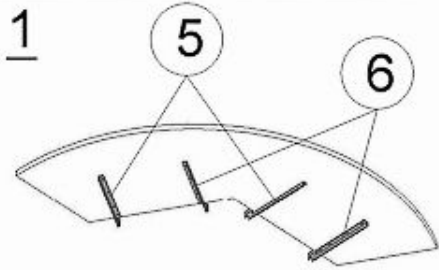

Grill XL 6- eckig

Grill XL 6- eckig

No.		Detail	Pcs	Dimension (x, y, z) mm	
1			1		
2			1		
3			1		
4			3		
5			6		
6			6		
7			3		
8			2		
9			1		
10			1		

Grill XL 6- eckig

No.		Detail	Pcs	Dimension (x, y, z) mm	
11			1		
12			1		
13			3		
14			1		
15			1		
					

Grill XL 6- eckig

1

2

Grill XL 6- eckig

Grill XL 6- eckig

1

2

3