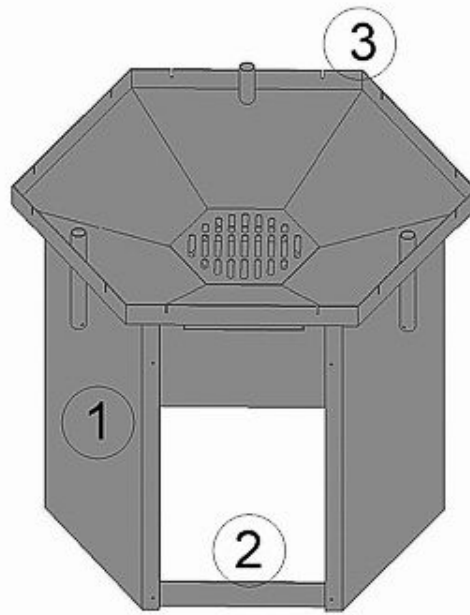

Grill XL 6- eckig

Grill XL 6- eckig

No.		Detail	Pcs	Dimension (x, y, z) mm	
1			1		
2			1		
3			1		
4			3		
5			6		
6			6		
7			3		
8			2		
9			1		
10			1		

Grill XL 6- eckig

No.		Detail	Pcs	Dimension (x, y, z) mm	
11			1		
12			1		
13			3		
14			1		
15			1		
					

Grill XL 6- eckig

1

2

Grill XL 6- eckig

Grill XL 6- eckig

1

2

3

Grill XL 6- eckig

Grill XL 6- eckig