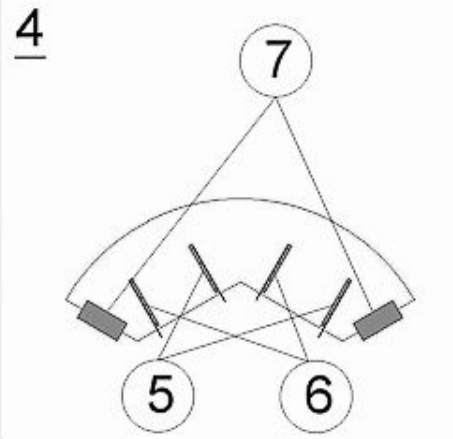

Grill XL 6- eckig

Grill XL 6- eckig

No.		Detail	Pcs	Dimension (x, y, z) mm	
1			1		
2			1		
3			1		
4			3		
5			6		
6			6		
7			3		
8			2		
9			1		
10			1		

Grill XL 6- eckig

No.		Detail	Pcs	Dimension (x, y, z) mm	
11			1		
12			1		
13			3		
14			1		
15			1		
					

Grill XL 6- eckig

1

2

Grill XL 6- eckig

Grill XL 6- eckig

1

2

3