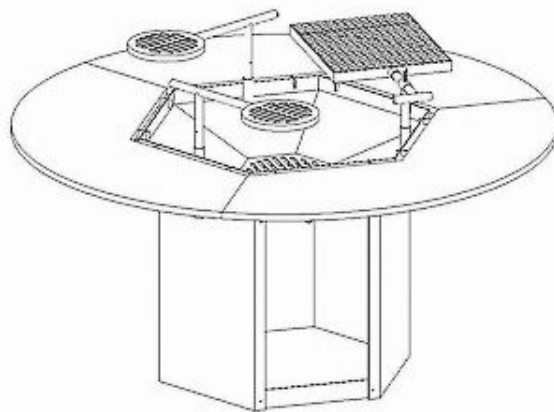

Grill XL 6- eckig

Grill XL 6- eckig

No.		Detail	Pcs	Dimension (x, y, z) mm	
1			1		
2			1		
3			1		
4			3		
5			6		
6			6		
7			3		
8			2		
9			1		
10			1		

Grill XL 6- eckig

No.		Detail	Pcs	Dimension (x, y, z) mm	
11			1		
12			1		
13			3		
14			1		
15			1		
					

Grill XL 6- eckig

1

2

Grill XL 6- eckig

Grill XL 6- eckig

1

2

3

Grill XL 6- eckig

Grill XL 6- eckig