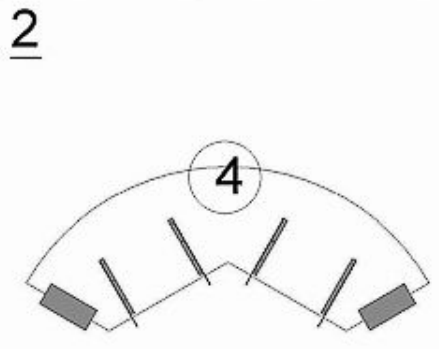

Grill XL 6- eckig

Grill XL 6- eckig

No.		Detail	Pcs	Dimension (x, y, z) mm	
1			1		
2			1		
3			1		
4			3		
5			6		
6			6		
7			3		
8			2		
9			1		
10			1		

Grill XL 6- eckig

No.		Detail	Pcs	Dimension (x, y, z) mm	
11			1		
12			1		
13			3		
14			1		
15			1		
					

Grill XL 6- eckig

1

2

Grill XL 6- eckig

Grill XL 6- eckig

1

2

3

Grill XL 6- eckig

Grill XL 6- eckig