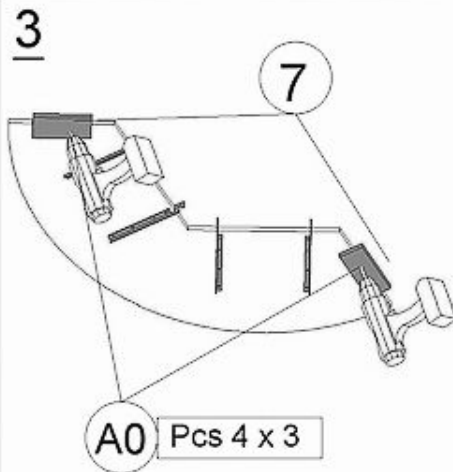

Grill XL 6- eckig

Grill XL 6- eckig

No.		Detail	Pcs	Dimension (x, y, z) mm	
1			1		
2			1		
3			1		
4			3		
5			6		
6			6		
7			3		
8			2		
9			1		
10			1		

Grill XL 6- eckig

No.		Detail	Pcs	Dimension (x, y, z) mm	
11			1		
12			1		
13			3		
14			1		
15			1		
					

Grill XL 6- eckig

1

2

Grill XL 6- eckig

Grill XL 6- eckig

1

2

3