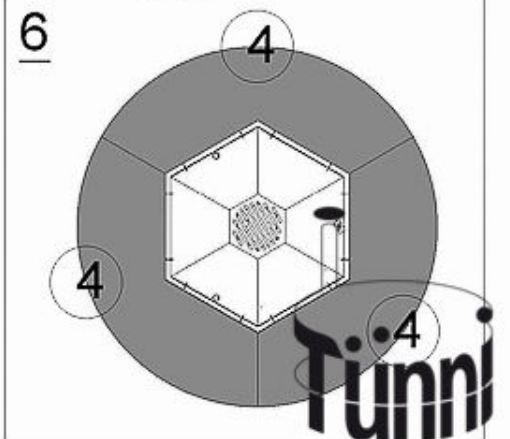

Grill XL 6- eckig

Grill XL 6- eckig

No.		Detail	Pcs	Dimension (x, y, z) mm	
1			1		
2			1		
3			1		
4			3		
5			6		
6			6		
7			3		
8			2		
9			1		
10			1		

Grill XL 6- eckig

No.		Detail	Pcs	Dimension (x, y, z) mm	
11			1		
12			1		
13			3		
14			1		
15			1		
					

Grill XL 6- eckig

1

2

Grill XL 6- eckig

Grill XL 6- eckig

1

2

3