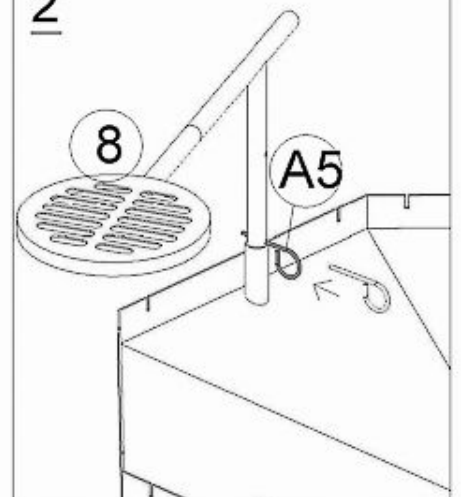

Grill XL 6- eckig

Grill XL 6- eckig

No.		Detail	Pcs	Dimension (x, y, z) mm	
1			1		
2			1		
3			1		
4			3		
5			6		
6			6		
7			3		
8			2		
9			1		
10			1		

Grill XL 6- eckig

No.		Detail	Pcs	Dimension (x, y, z) mm	
11			1		
12			1		
13			3		
14			1		
15			1		
					

Grill XL 6- eckig

1

2

Grill XL 6- eckig

Grill XL 6- eckig

1

2

3