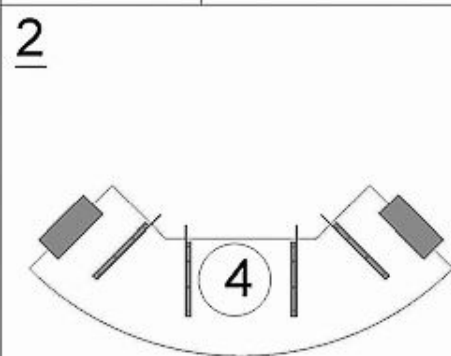

# Grill XL 8- eckig

No.		Detail	Pcs	Dimension ( x, y, z ) mm	
1			1		
2			1		
3			1		
4			4		
5			8		
6			8		
7			4		
8			2		
9			1		
10			1		

# Grill XL 8- eckig

No.		Detail	Pcs	Dimension ( x, y, z ) mm	
11			1		
12			1		
13			4		
14			1		
15			1		
					

# Grill XL 8- eckig

1

2

# Grill XL 8- eckig

A0 Pcs 4 x 4