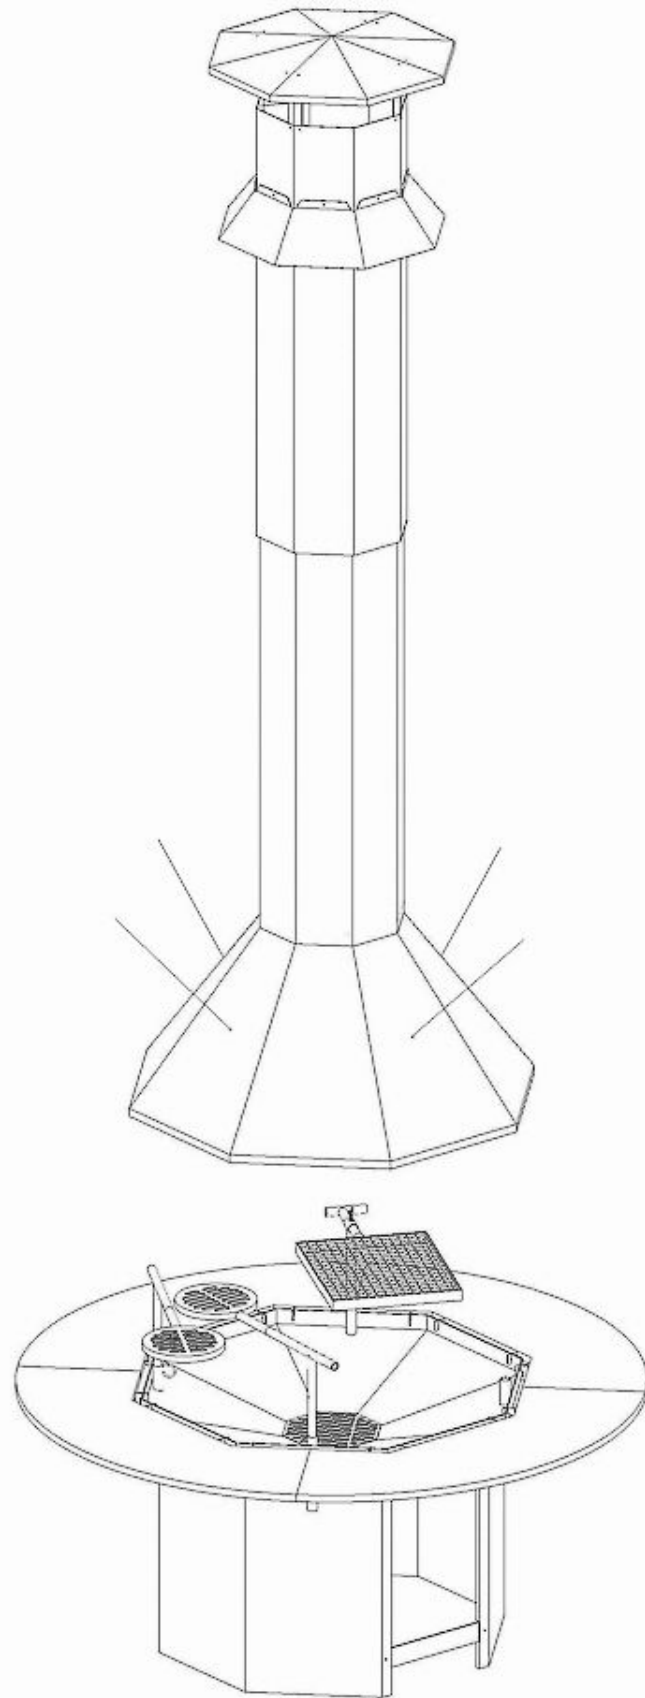

# Grill XL 8- eckig

# Grill XL 8- eckig

No.		Detail	Pcs	Dimension ( x, y, z ) mm	
1			1		
2			1		
3			1		
4			4		
5			8		
6			8		
7			4		
8			2		
9			1		
10			1		

# Grill XL 8- eckig

No.		Detail	Pcs	Dimension ( x, y, z ) mm	
11			1		
12			1		
13			4		
14			1		
15			1		
					