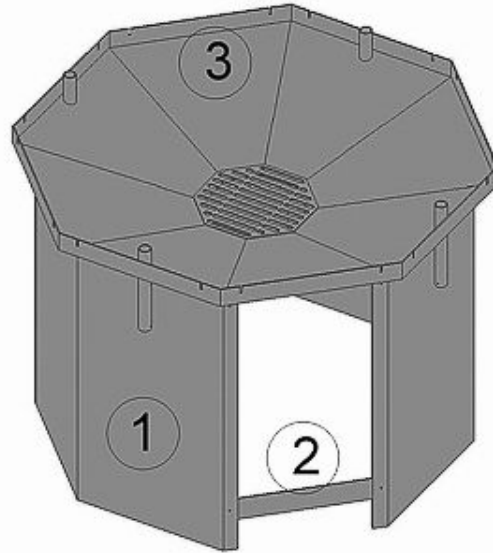

Grill XL 8- eckig