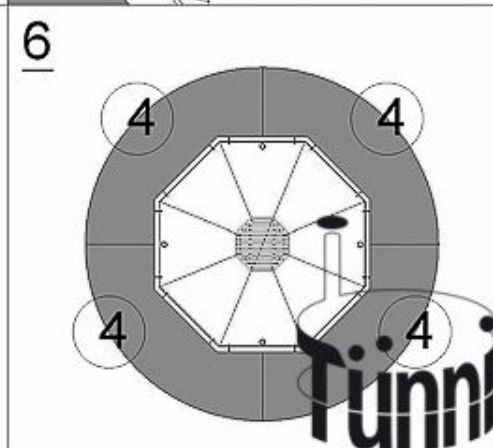

Grill XL 8- eckig

A0 Pcs 4 x 4