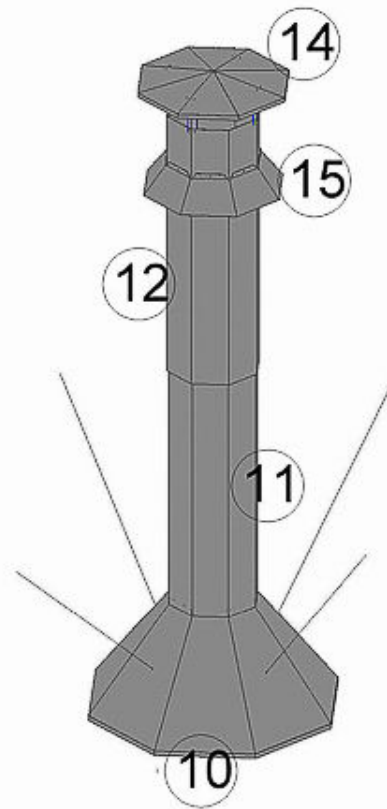

# Grill XL 8- eckig

No.		Detail	Pcs	Dimension ( x, y, z ) mm	
11			1		
12			1		
13			4		
14			1		
15			1		
					

# Grill XL 8- eckig

1

2

3

# Grill XL 8- eckig