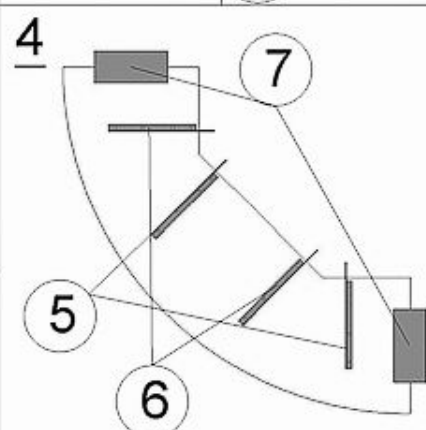

Grill XL 8- eckig

A0 Pcs 4 x 4