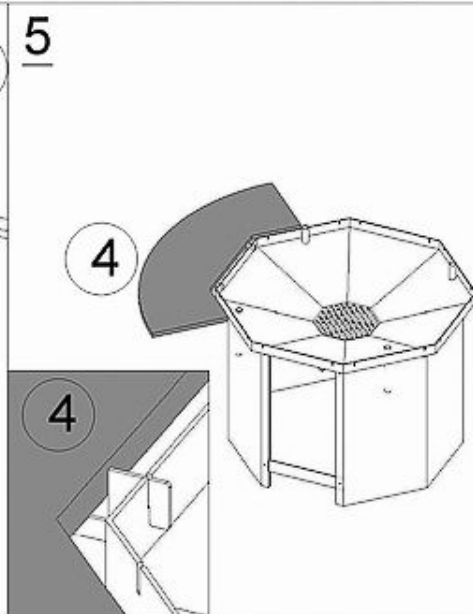

Grill XL 8- eckig

A0 Pcs 4 x 4