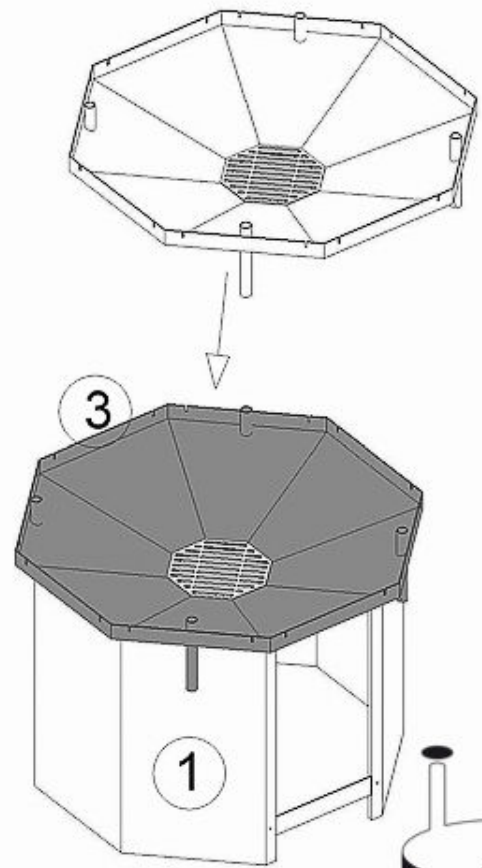

# Grill XL 8- eckig

No.		Detail	Pcs	Dimension ( x, y, z ) mm	
1			1		
2			1		
3			1		
4			4		
5			8		
6			8		
7			4		
8			2		
9			1		
10			1		

# Grill XL 8- eckig

No.		Detail	Pcs	Dimension ( x, y, z ) mm	
11			1		
12			1		
13			4		
14			1		
15			1		
					

# Grill XL 8- eckig

1

2