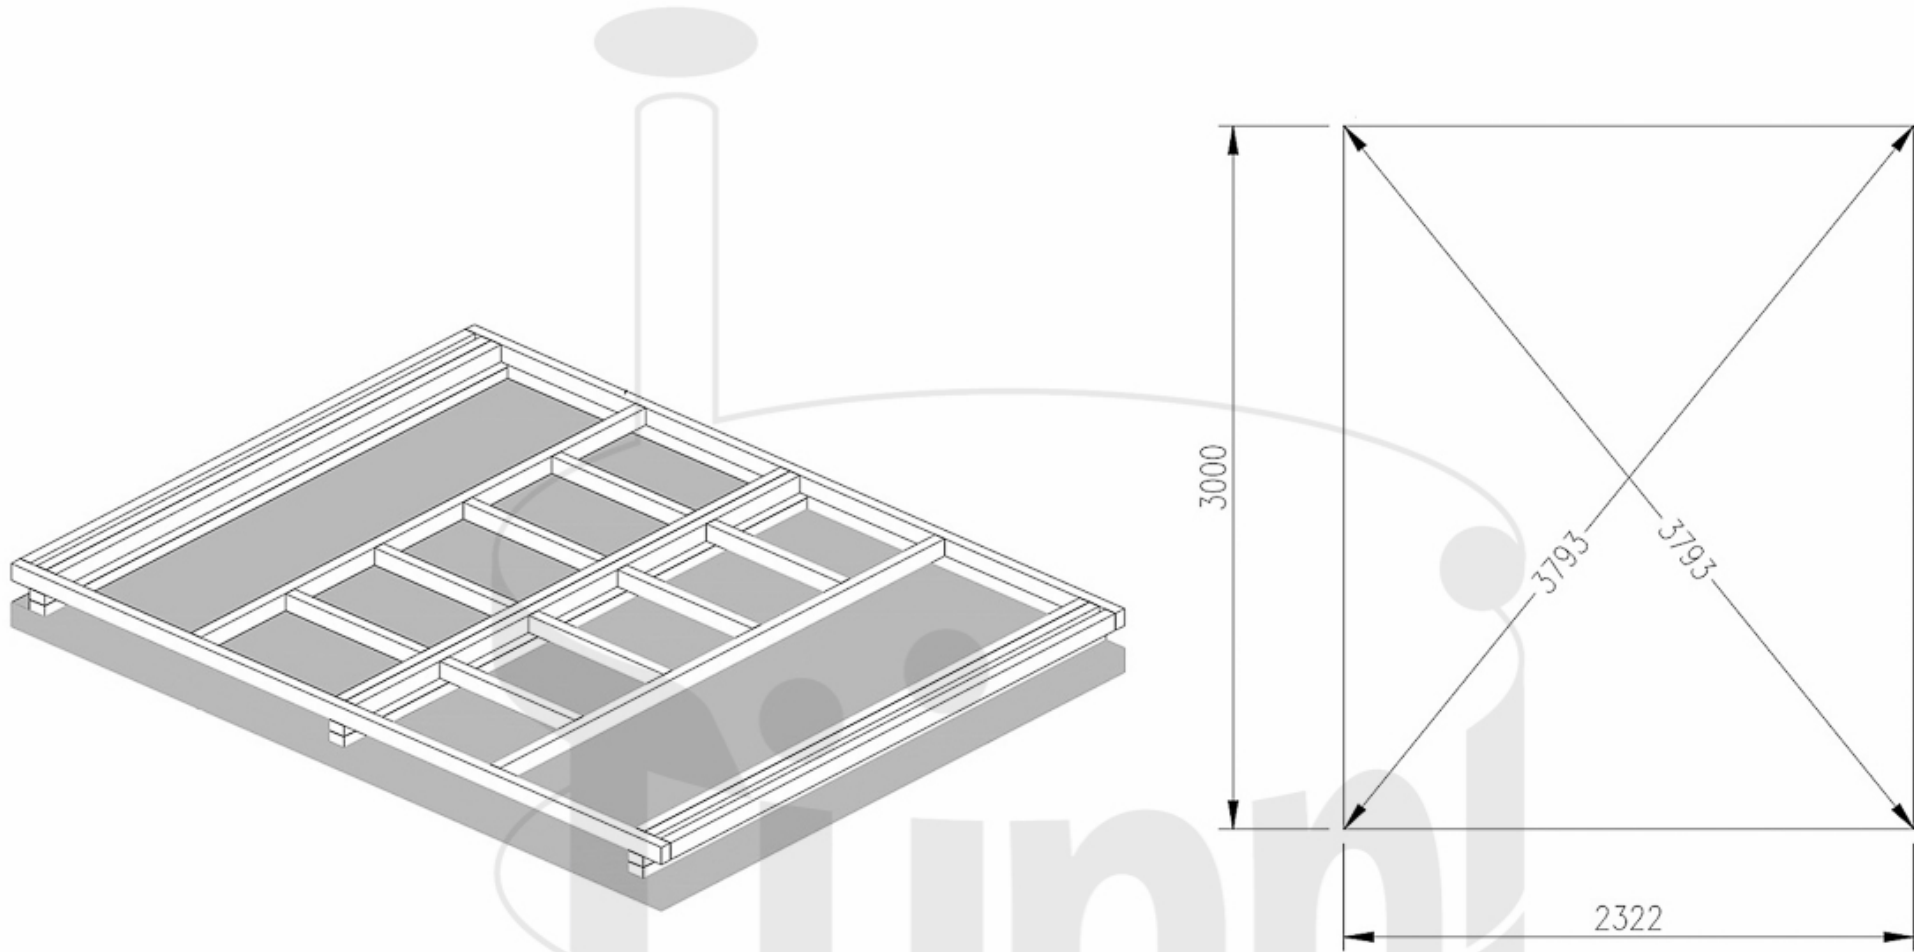

Fundament Grundriss Camping Pod 3.0m x 2.4m

Bitte beachten Sie unsere Hinweise für die Fundament Anleitung im Webshop