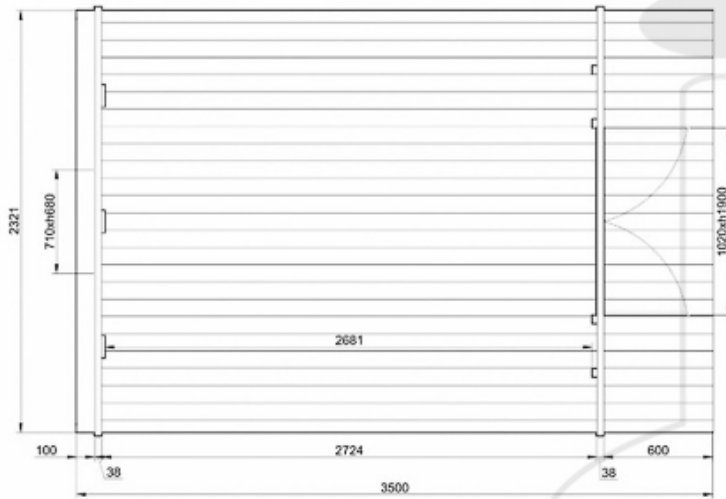

LAYOUT 1
0.6m Terrasse / 2.7m Innenraum

LAYOUT 2
Ohne Terrasse / 3.2m Innenraum