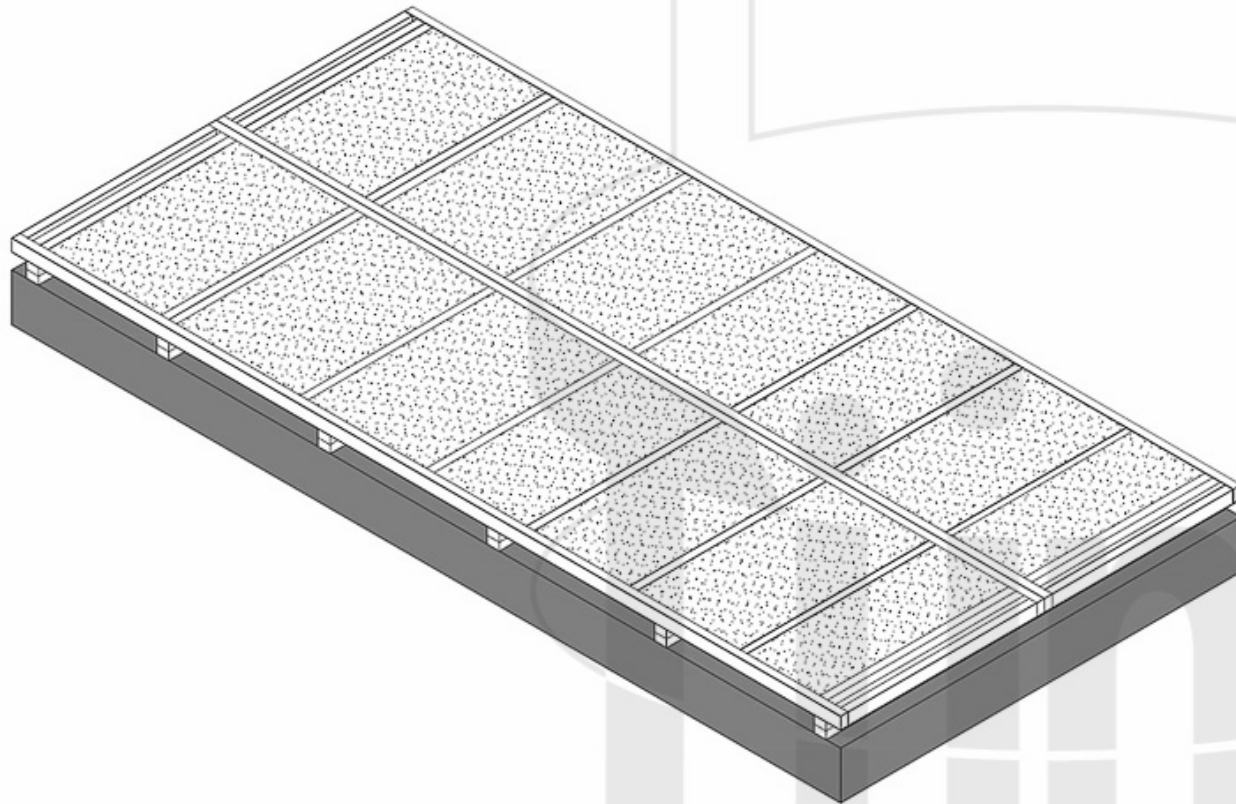

# Fundament isolierter Camping Pod 5.9m x 3.2m

**Bitte beachten Sie unsere Hinweise für die Fundament Anleitung im Webshop**