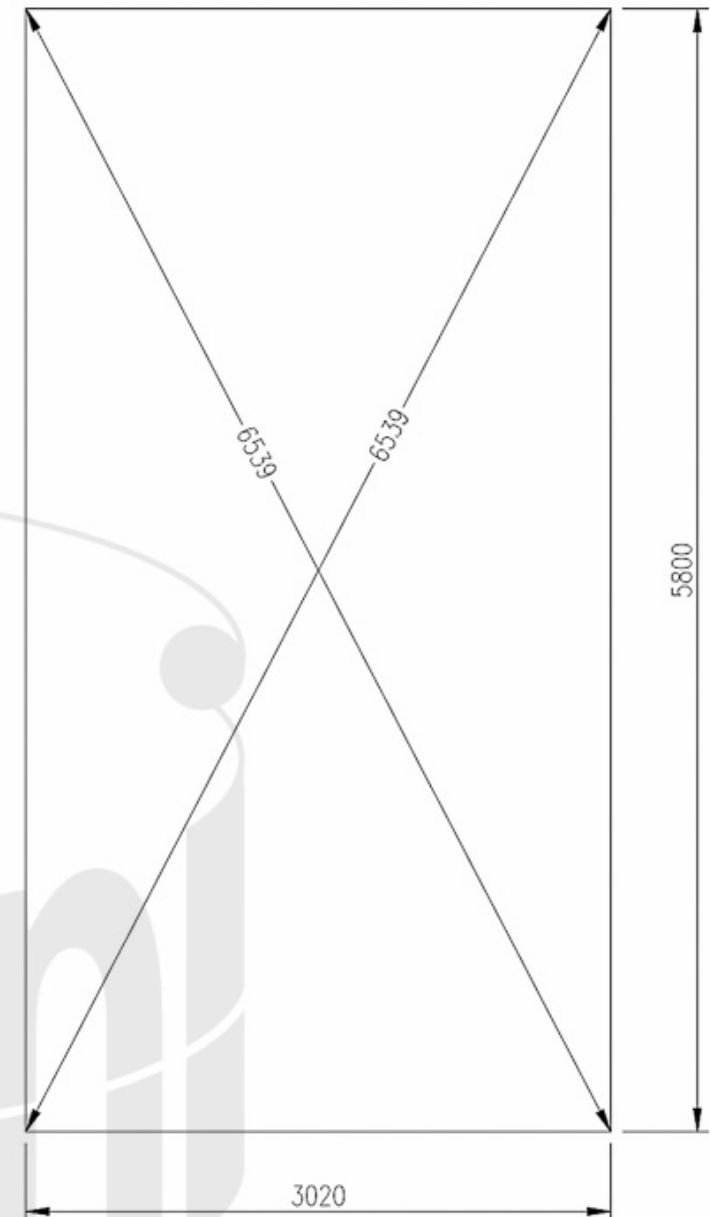

# Fundament isolierter Camping Pod 5.9m x 3.2m

**Bitte beachten Sie unsere Hinweise für die Fundament Anleitung im Webshop**