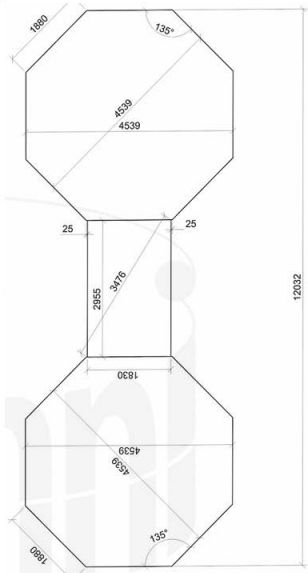

Fundament Grundriss Grillkota 16.5 m² Doppelkota

Bitte beachten Sie unsere Hinweise für die Fundament Anleitung im Webshop