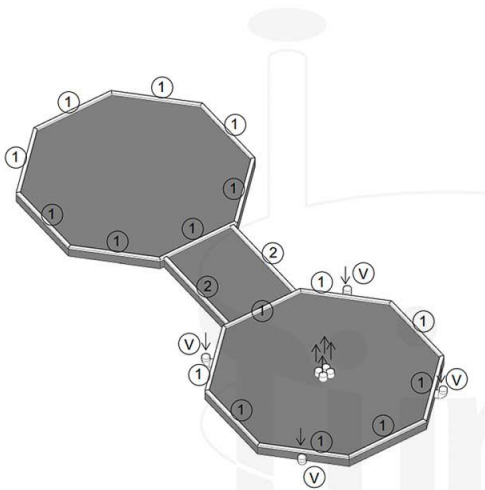

Fundament Grundriss Grillkota 16.5 m² Doppelkota

Bitte beachten Sie unsere Hinweise für die Fundament Anleitung im Webshop