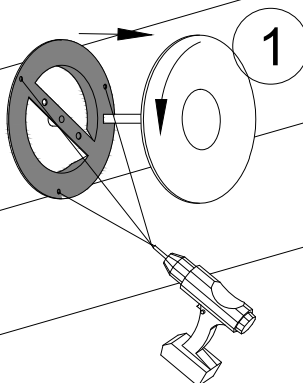

17. Sauna Pod 2.4 x 2.3m

1 x 2

2 x 2

3 x 12

T-GC-3.5x45

1

2

3

4

5

6