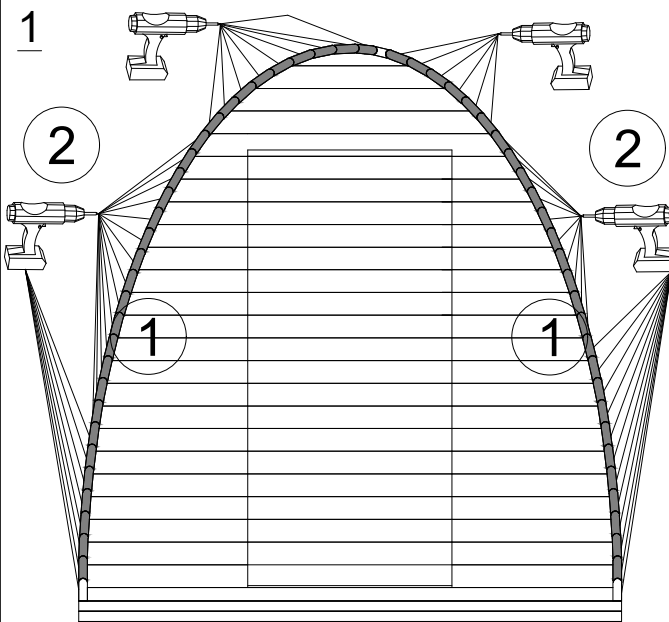

## 5. Sauna Pod 2.4 x 2.3m

POD2.4-GS

POD2.4-GS-DA1040x1870

Pusr-38x X x2300

T-GC-4x60

# 6. Sauna Pod 2.4 x 2.3m

POD2.4-GS-DA1040x1870

POD2.4-GS