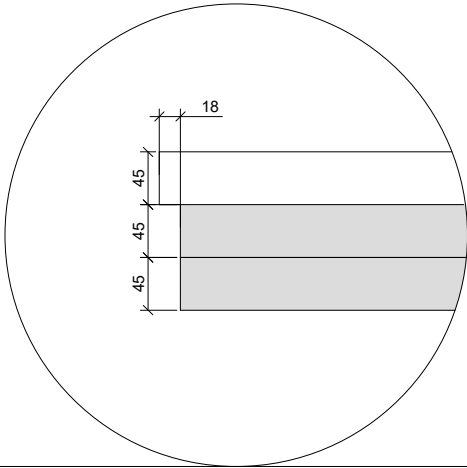

# Montageanleitung Sauna Pod 2.4 x 2.3m

WICHTIG, BEACHTEN SIE DIE FUNDAMENT HINWEISE AUF:

[tuenni.ch/saunapod\\_fundament-planung](https://tuenni.ch/saunapod_fundament-planung)

# 1. Sauna Pod 2.4 x 2.3m

## 1.2 Sauna Pod 2.4 x 2.3m

1

2