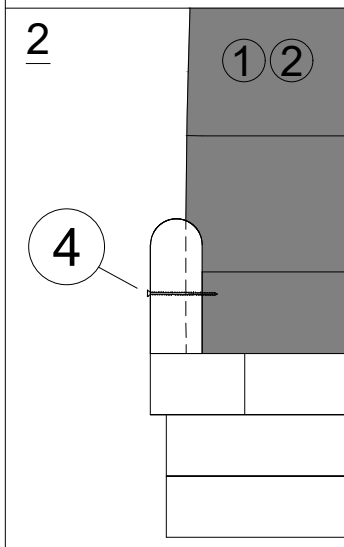

## 5. Sauna Pod 2.4 x 2.3m

POD2.4-GS

POD2.4-GS-DA1040x1870

Pusr-38x X x2300

T-GC-4x60

# 6. Sauna Pod 2.4 x 2.3m

POD2.4-GS-DA1040x1870

POD2.4-GS