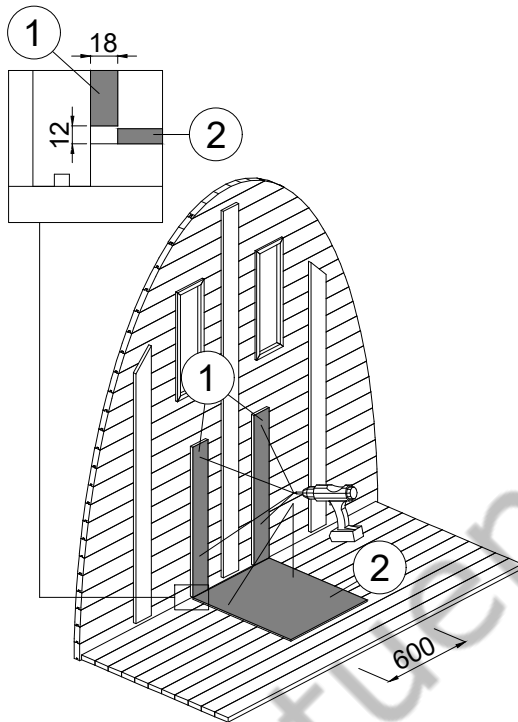

14. Sauna Pod 2.4 x 2.3m

Thermoschutzplatten

1

2

3

4