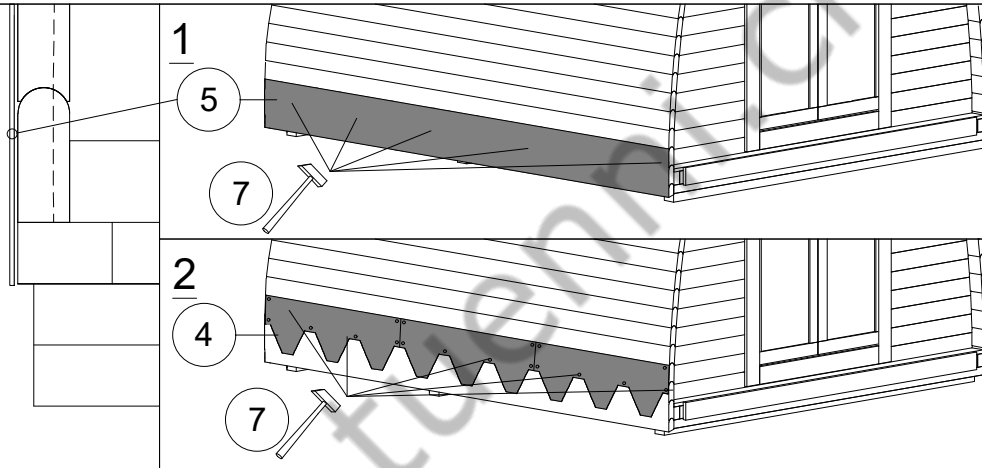

# 10. Sauna Pod 2.4 x 2.3m

① x 2  
Mkp-27x995-CNC

② x 4  
Mkp-27x835-CNC

③ x 4  
Mkp-27x1400-CNC

④ x 150  
Bic-3x317x1000

⑤ x 2  
Bij-3x200x2400

⑥ x 50  
T-GC-4x60

⑦ x 1000  
T-V-2x20