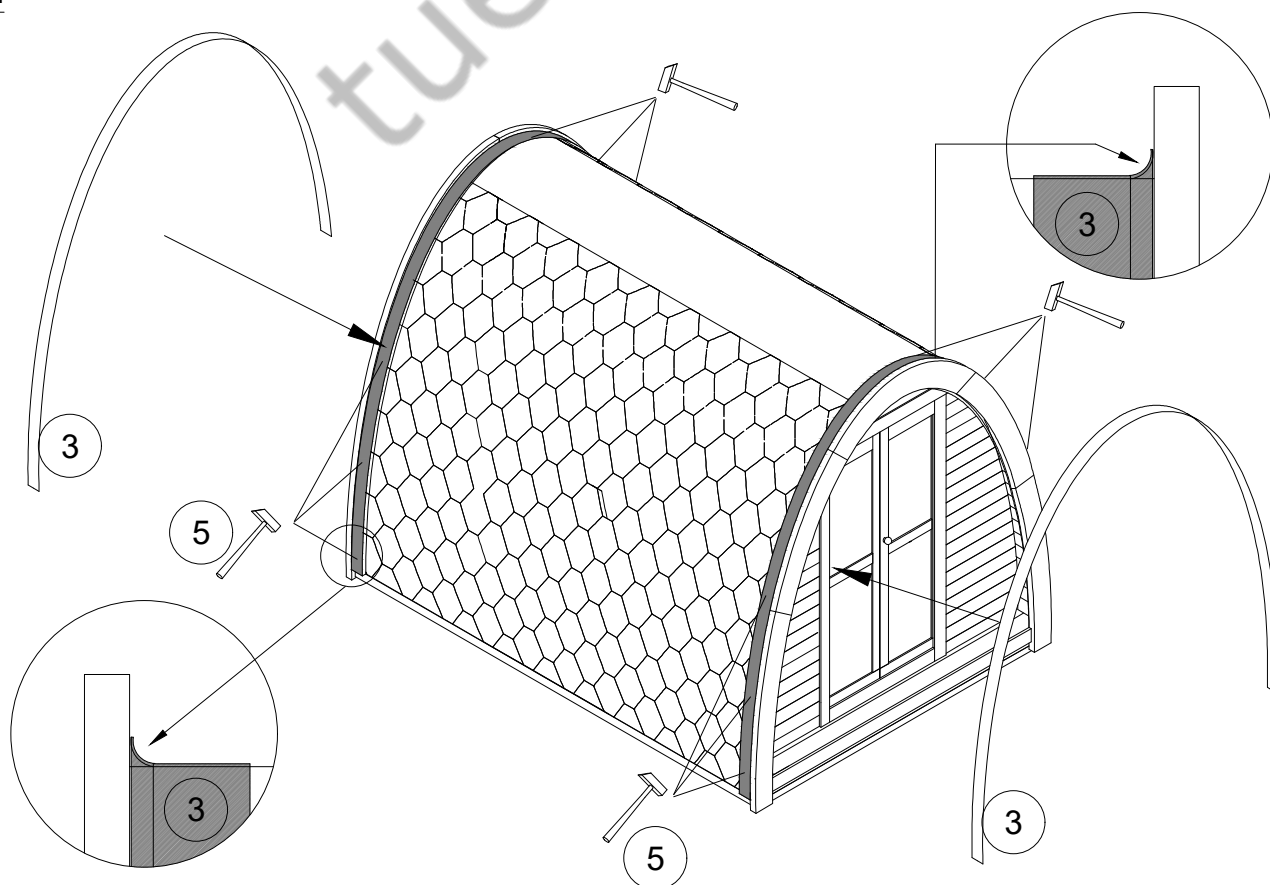

## 12. Sauna Pod 2.4 x 2.3m

① x 2  
M-18x120x275

② x 2  
M-18x120x75

⑤ x 2  
Sitzbänke-120x560x1994

③ x 2  
M-28x45x225

④ x 2  
M-28x45x250

⑥ x 2  
Vpl-52x550x2021

⑫ x 2  
-246x293x998

⑧ x 30  
T-BC-4x50

⑨ x 30  
T-GC-6x80

⑩ x 10  
T-GC-5x100

⑪ x 30  
T-GC-4x60

⑦ x 4  
Mpl-24x90x1970

### 13. Sauna Pod 2.4 x 2.3m

1

2