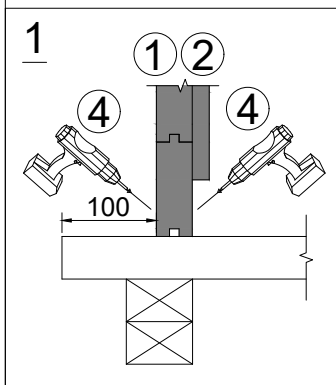

## 5. Sauna Pod 2.4 x 2.3m

POD2.4-GS

POD2.4-GS-DA1040x1870

Pusr-38x X x2300

T-GC-4x60