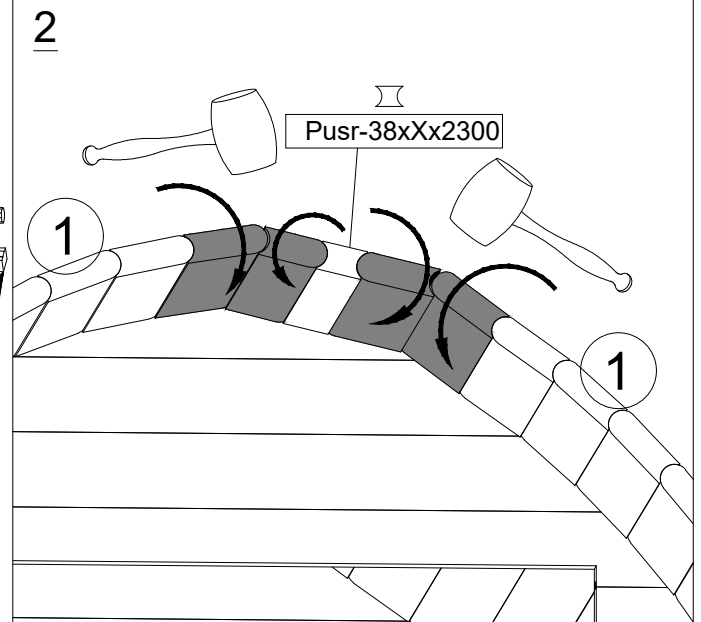

POD2.4-GS-DA1040x1870

POD2.4-GS