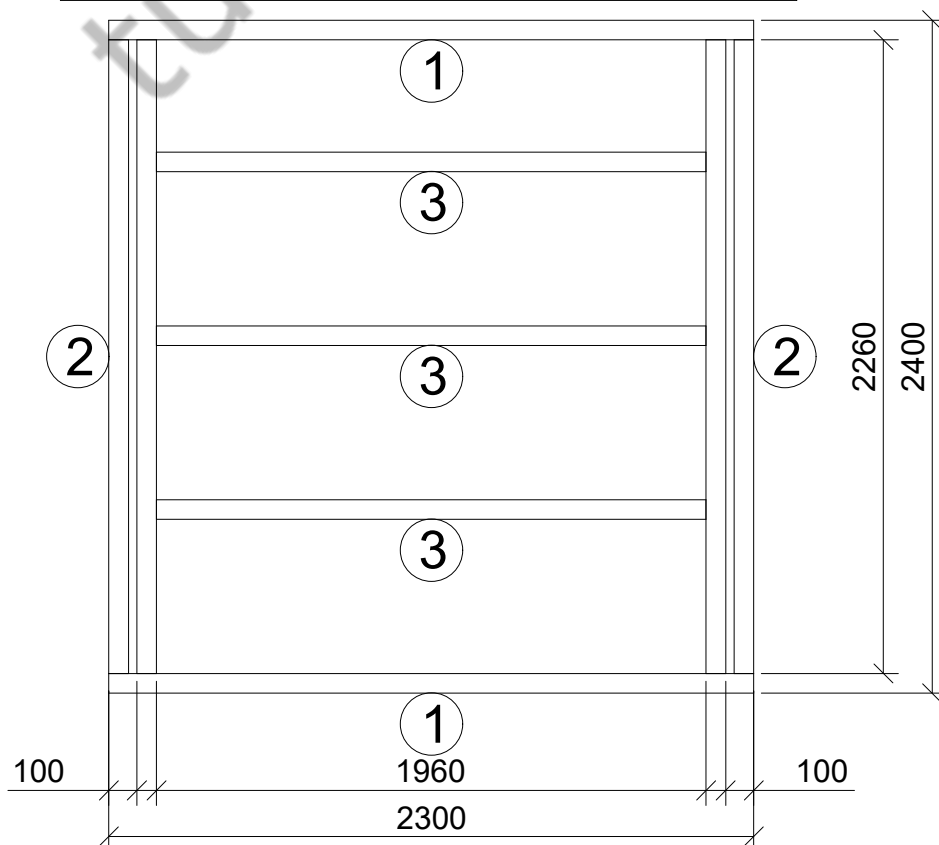

# Montageanleitung Sauna Pod 2.4 x 2.3m

WICHTIG, BEACHTEN SIE DIE FUNDAMENT HINWEISE AUF:

[tuenni.ch/saunapod\\_fundament-planung](https://tuenni.ch/saunapod_fundament-planung)

# 1. Sauna Pod 2.4 x 2.3m

## 1.2 Sauna Pod 2.4 x 2.3m

1

2

### 13. Sauna Pod 2.4 x 2.3m

1

2