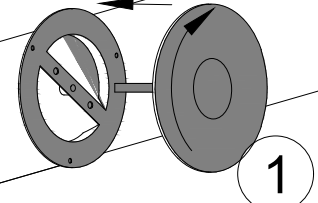

17. Sauna Pod 2.4 x 2.3m

1 x 2

2 x 2

3 x 12

T-GC-3.5x45

1

2

3

4

5

6