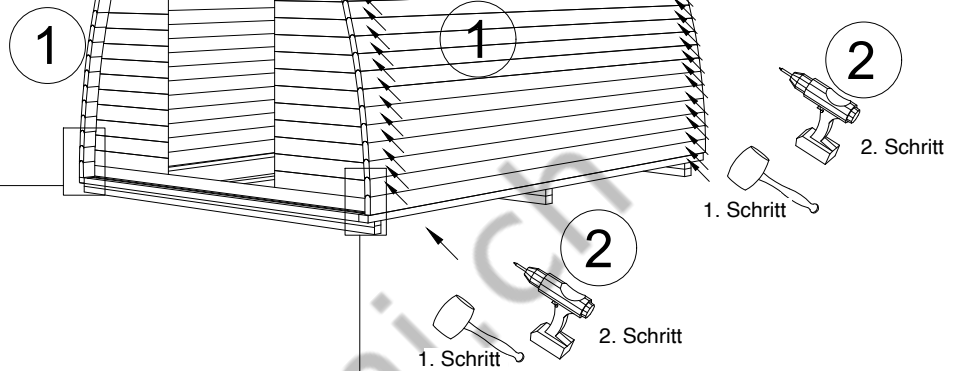

POD2.4-GS-DA1040x1870

POD2.4-GS