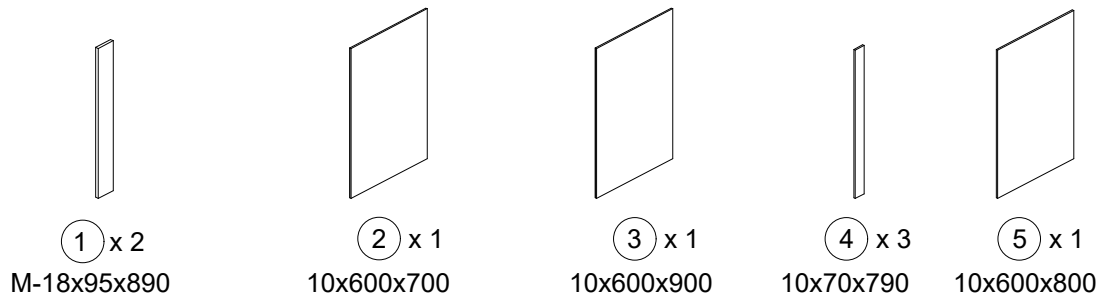

14. Sauna Pod 2.4 x 2.3m

Thermoschutzplatten