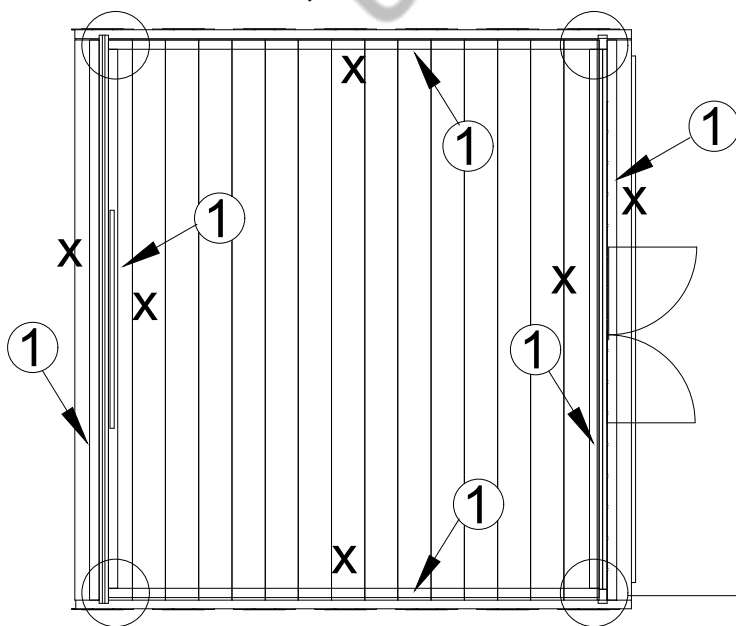

11. Sauna Pod 2.4 x 2.3m