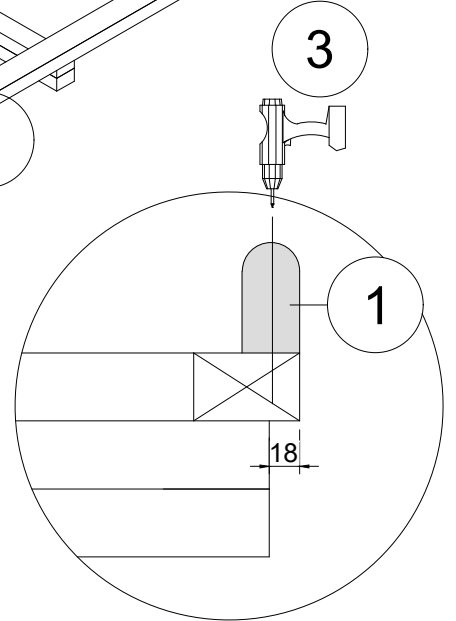

2. Sauna Pod 2.4 x 2.3m