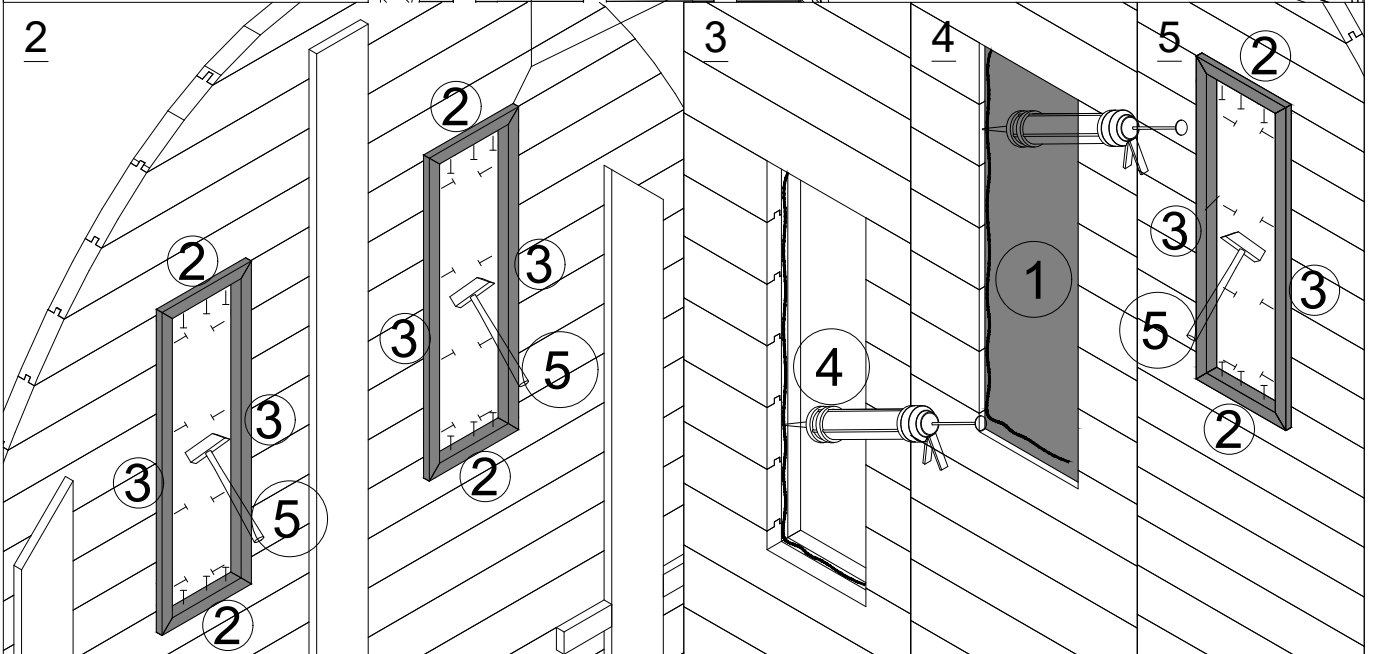

7. Sauna Pod 2.4 x 2.3m