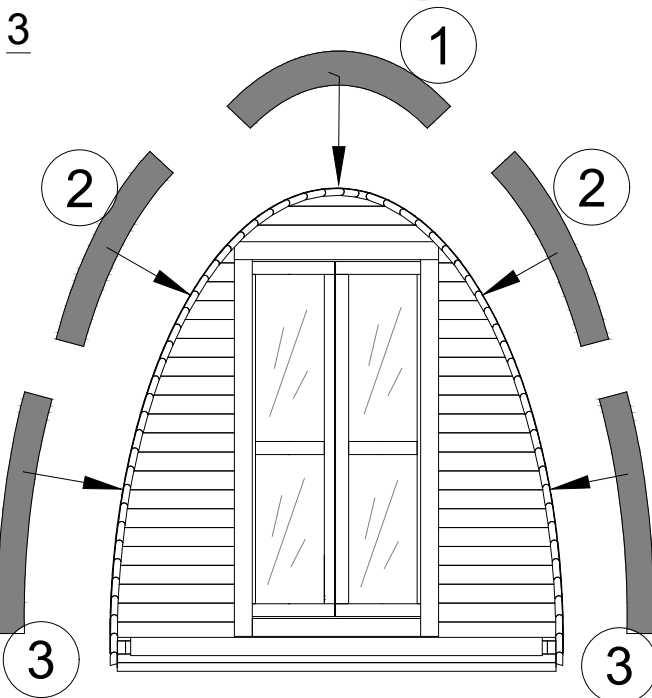

# 7. Sauna Pod 2.4 x 2.3m

# 9. Sauna Pod 2.4 x 2.3m

1

2

# 10. Sauna Pod 2.4 x 2.3m

① x 2  
Mkp-27x995-CNC

② x 4  
Mkp-27x835-CNC

③ x 4  
Mkp-27x1400-CNC

④ x 150  
Bic-3x317x1000

⑤ x 2  
Bij-3x200x2400

⑥ x 50  
T-GC-4x60

⑦ x 1000  
T-V-2x20

# 11. Sauna Pod 2.4 x 2.3m