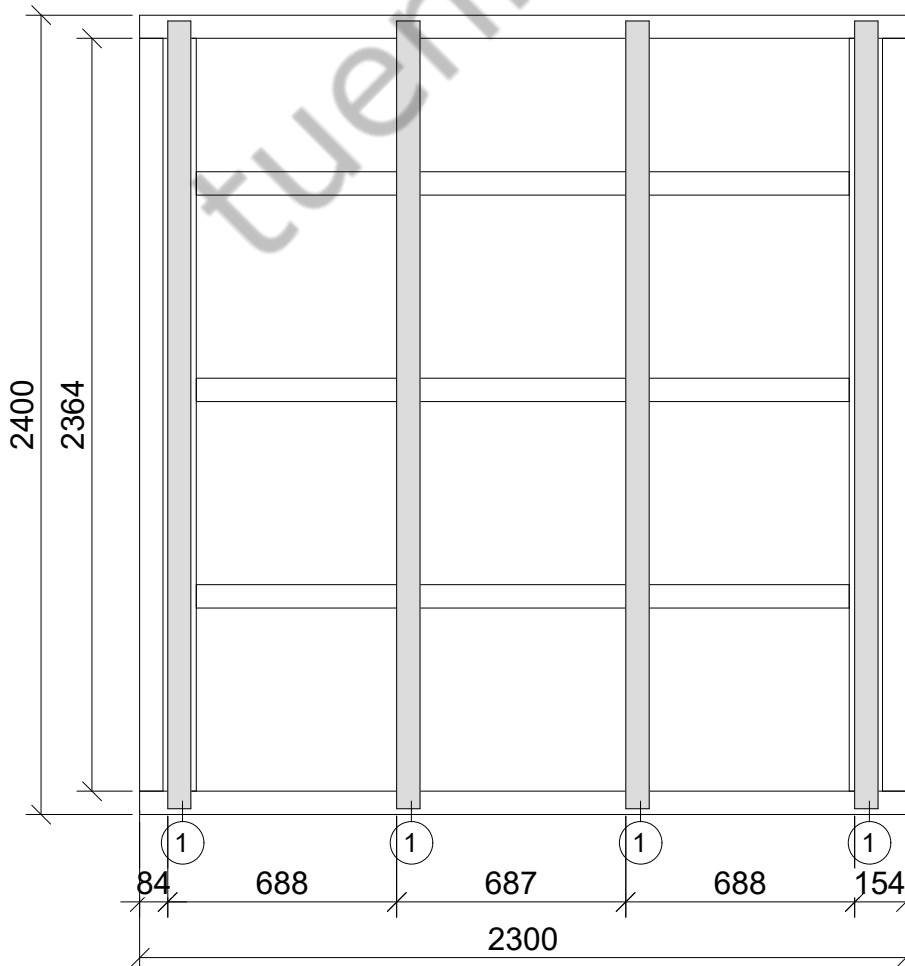

# Montageanleitung Sauna Pod 2.4 x 2.3m

WICHTIG, BEACHTEN SIE DIE FUNDAMENT HINWEISE AUF:

[tuenni.ch/saunapod\\_fundament-planung](https://tuenni.ch/saunapod_fundament-planung)

# 1. Sauna Pod 2.4 x 2.3m

## 1.2 Sauna Pod 2.4 x 2.3m

1

2

## 2. Sauna Pod 2.4 x 2.3m