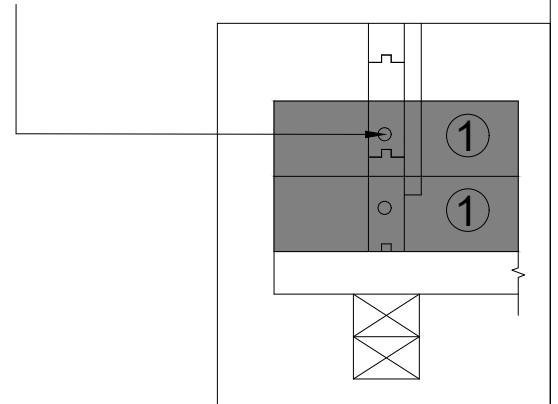

## 5. Sauna Pod 2.4 x 2.3m

POD2.4-GS

POD2.4-GS-DA1040x1870

Pusr-38x X x2300

T-GC-4x60

# 6. Sauna Pod 2.4 x 2.3m

POD2.4-GS-DA1040x1870

POD2.4-GS