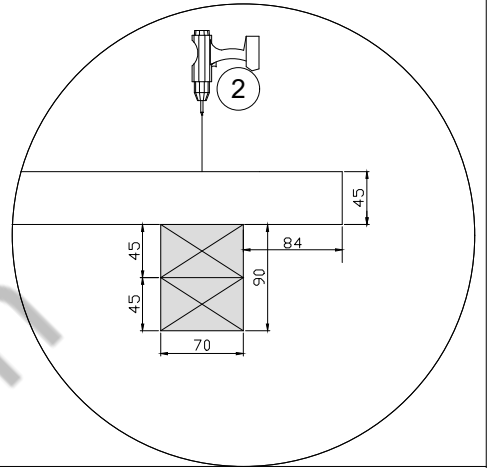

# Montageanleitung Sauna Pod 2.4 x 2.3m

WICHTIG, BEACHTEN SIE DIE FUNDAMENT HINWEISE AUF:

[tuenni.ch/saunapod\\_fundament-planung](https://tuenni.ch/saunapod_fundament-planung)

# 1. Sauna Pod 2.4 x 2.3m

## 1.2 Sauna Pod 2.4 x 2.3m

1

2