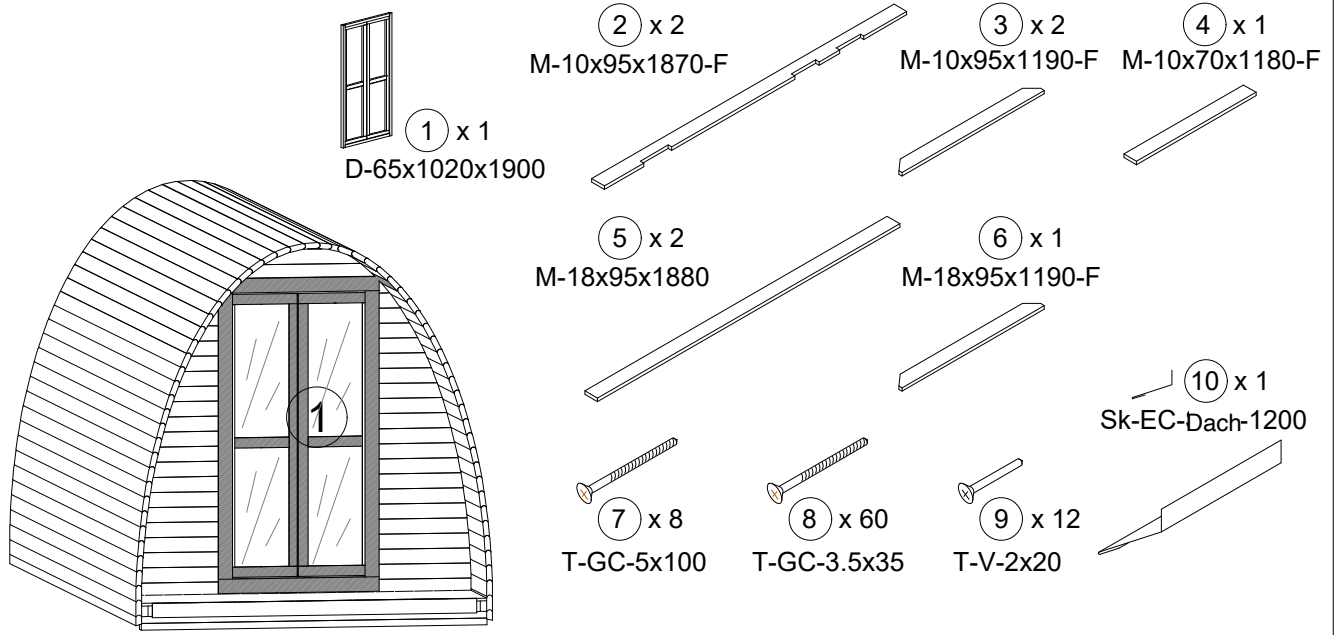

9. Sauna Pod 2.4 x 2.3m