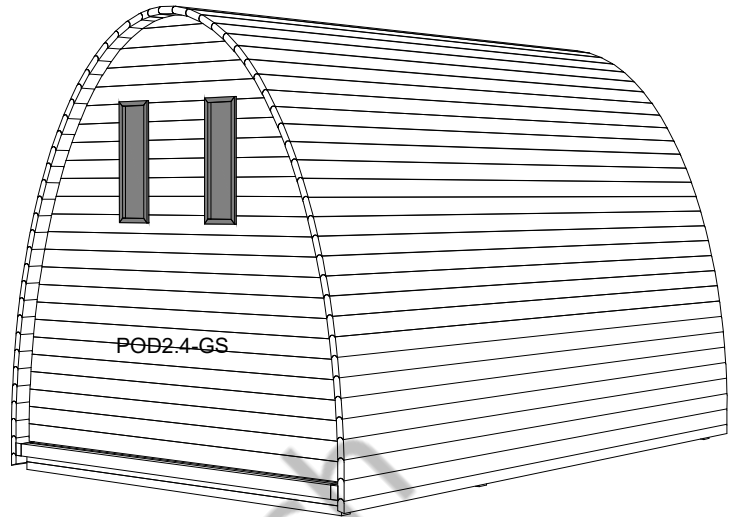

## 5. Sauna Pod 2.4 x 2.3m

POD2.4-GS

POD2.4-GS-DA1040x1870

Pusr-38x X x2300

T-GC-4x60

# 6. Sauna Pod 2.4 x 2.3m

POD2.4-GS-DA1040x1870

POD2.4-GS

# 7. Sauna Pod 2.4 x 2.3m

# 9. Sauna Pod 2.4 x 2.3m

1

2