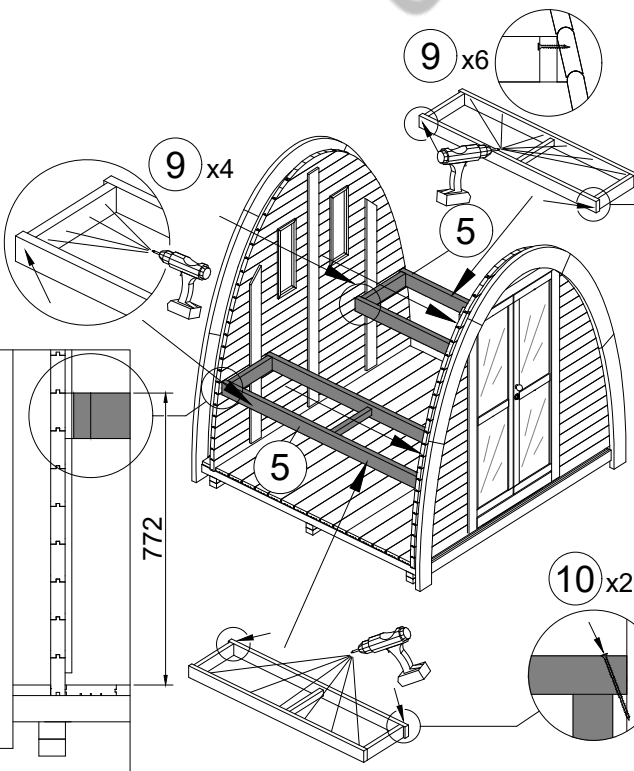

## 12. Sauna Pod 2.4 x 2.3m

① x 2  
M-18x120x275

② x 2  
M-18x120x75

⑤ x 2  
Sitzbänke-120x560x1994

③ x 2  
M-28x45x225

④ x 2  
M-28x45x250

⑥ x 2  
Vpl-52x550x2021

⑫ x 2  
-246x293x998

⑧ x 30  
T-BC-4x50

⑨ x 30  
T-GC-6x80

⑩ x 10  
T-GC-5x100

⑪ x 30  
T-GC-4x60

⑦ x 4  
Mpl-24x90x1970

### 13. Sauna Pod 2.4 x 2.3m

1

2