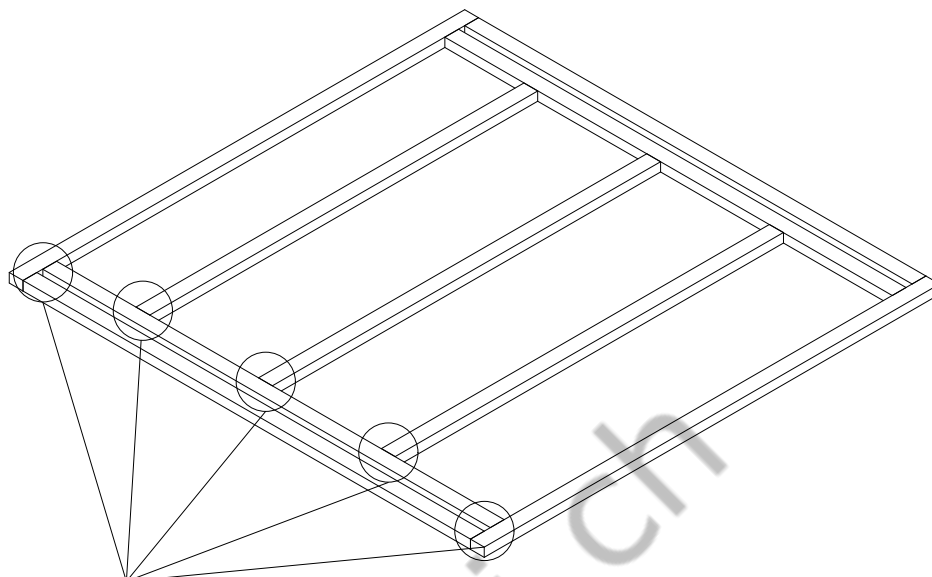

# Montageanleitung Sauna Pod 2.4 x 2.3m

WICHTIG, BEACHTEN SIE DIE FUNDAMENT HINWEISE AUF:

[tuenni.ch/saunapod\\_fundament-planung](https://tuenni.ch/saunapod_fundament-planung)

# 1. Sauna Pod 2.4 x 2.3m

## 1.2 Sauna Pod 2.4 x 2.3m

1

2