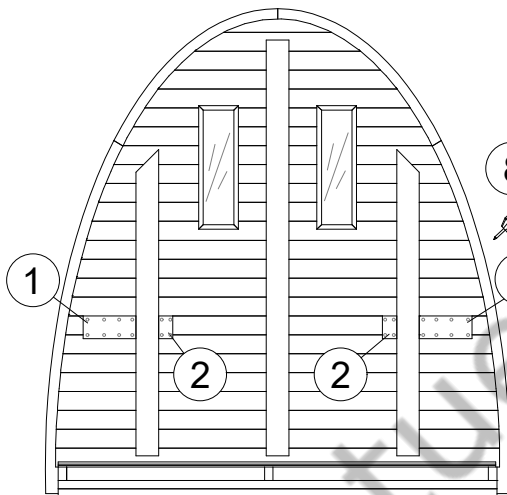

## 12. Sauna Pod 2.4 x 2.3m

① x 2  
M-18x120x275

② x 2  
M-18x120x75

⑤ x 2  
Sitzbänke-120x560x1994

③ x 2  
M-28x45x225

④ x 2  
M-28x45x250

⑥ x 2  
Vpl-52x550x2021

⑫ x 2  
-246x293x998

⑧ x 30  
T-BC-4x50

⑨ x 30  
T-GC-6x80

⑩ x 10  
T-GC-5x100

⑪ x 30  
T-GC-4x60

⑦ x 4  
Mpl-24x90x1970

### 13. Sauna Pod 2.4 x 2.3m

1

2