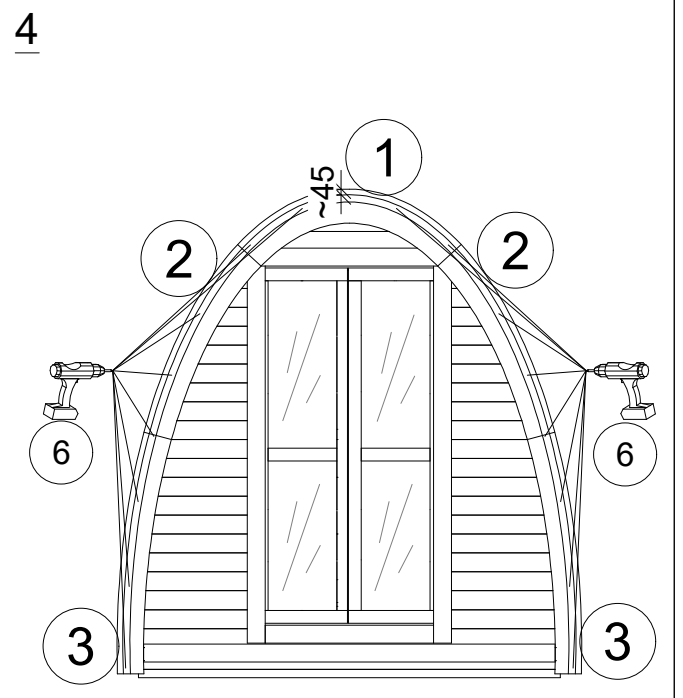

# 9. Sauna Pod 2.4 x 2.3m

1

2

# 10. Sauna Pod 2.4 x 2.3m

① x 2  
Mkp-27x995-CNC

② x 4  
Mkp-27x835-CNC

③ x 4  
Mkp-27x1400-CNC

④ x 150  
Bic-3x317x1000

⑤ x 2  
Bij-3x200x2400

⑥ x 50  
T-GC-4x60

⑦ x 1000  
T-V-2x20

# 11. Sauna Pod 2.4 x 2.3m