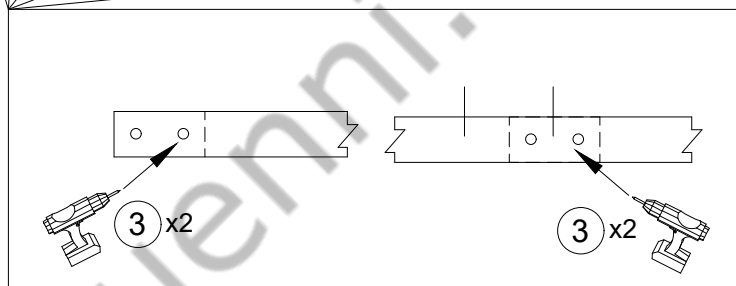

1. Sauna Pod 2.4 x 2.3m