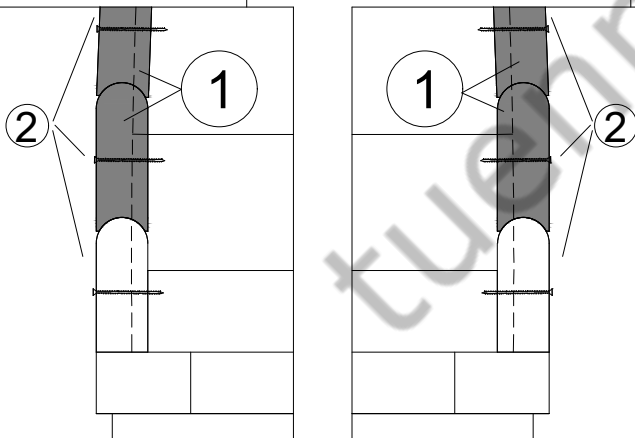

## 5. Sauna Pod 2.4 x 2.3m

POD2.4-GS

POD2.4-GS-DA1040x1870

Pusr-38x X x2300

T-GC-4x60

# 6. Sauna Pod 2.4 x 2.3m

POD2.4-GS-DA1040x1870

POD2.4-GS