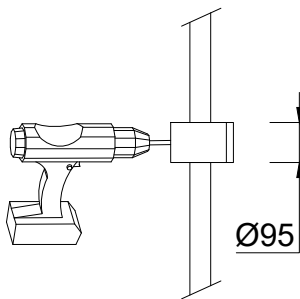

# 17. Sauna Pod 2.4 x 2.3m

1 x 2

2 x 2

3 x 12

T-GC-3.5x45

1

2

3