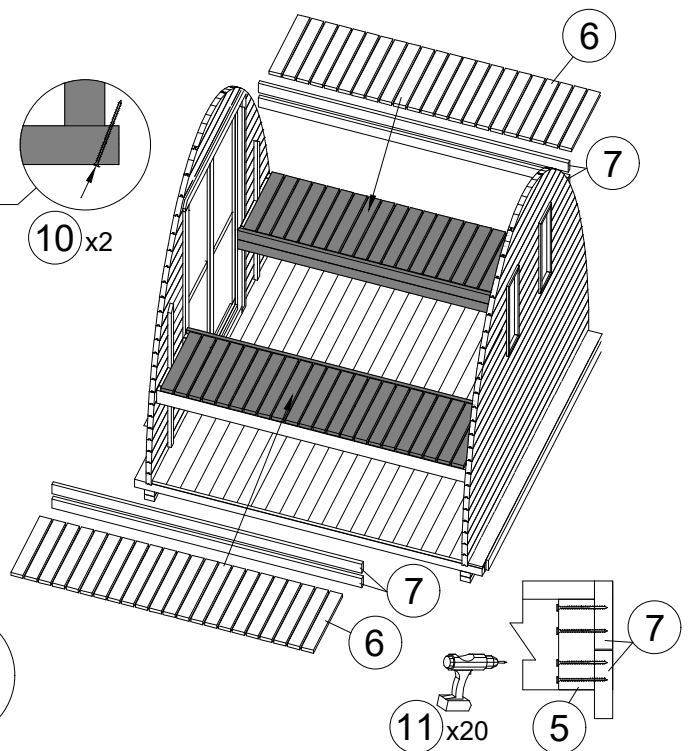

## 12. Sauna Pod 2.4 x 2.3m

① x 2  
M-18x120x275

② x 2  
M-18x120x75

⑤ x 2  
Sitzbänke-120x560x1994

③ x 2  
M-28x45x225

④ x 2  
M-28x45x250

⑥ x 2  
Vpl-52x550x2021

⑫ x 2  
-246x293x998

⑧ x 30  
T-BC-4x50

⑨ x 30  
T-GC-6x80

⑩ x 10  
T-GC-5x100

⑪ x 30  
T-GC-4x60

⑦ x 4  
Mpl-24x90x1970

### 13. Sauna Pod 2.4 x 2.3m

1

2