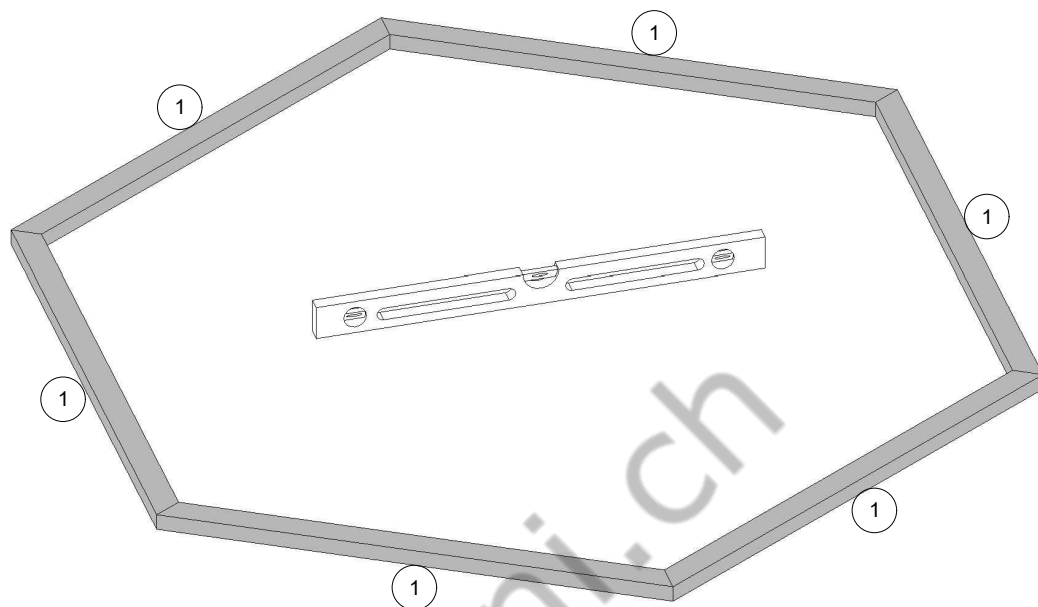

Fundament Saunakota 4.5m²