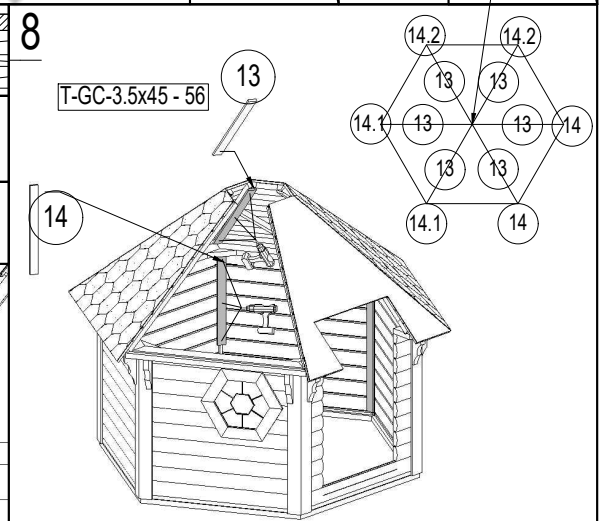

3.Saunakota 4.5m2

Nr.	Detail		Stück	
28.2			6	18x70x412
29			6	59x944x1370
29.1			1	59x665x768
30			1	209x887x1023
31			1	36x764x865
A			2	56x625x1355
B			2	56x415x1363
C			2	56x415x1842
D			2	56x478x2367
A1			5	45x827x900
A2			4	45x45x402

Fundament Saunakota 4.5m²

1.Saunakota 4.5m2

1

2

2.Saunakota 4.5m2

2.1

Schritt 1

2.1.Saunakota 4.5m2

GR-6k-Apd-1415

5.1

3.Saunakota 4.5m2

4.Saunakota 4.5m2

4.1.Saunakota 4.5m2

Schritt 1

Schritt 2

Schritt 3

5.Saunakota 4.5m2

6.Saunakota 4.5m2

7.Saunakota 4.5m2

8.Saunakota 4.5m2

A11 x42
T-GC-3.5x45

1 Step

2 Step

3 Step