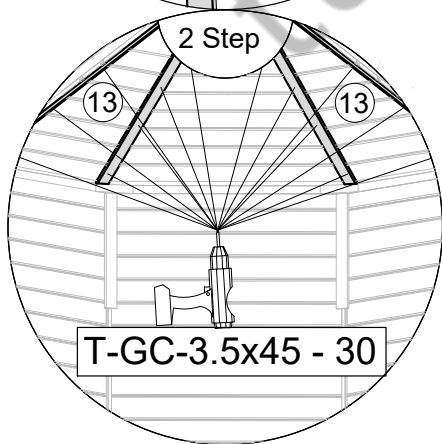

3.Saunakota 4.5m2

Nr.	Detail		Stück	
28.2			6	18x70x412
29			6	59x944x1370
29.1			1	59x665x768
30			1	209x887x1023
31			1	36x764x865
A			2	56x625x1355
B			2	56x415x1363
C			2	56x415x1842
D			2	56x478x2367
A1			5	45x827x900
A2			4	45x45x402

5.Saunakota 4.5m2

6.Saunakota 4.5m2

7.Saunakota 4.5m2

8.Saunakota 4.5m2

A11 x42
T-GC-3.5x45

1 Step

2 Step

3 Step

8.1.Saunakota 4.5m2

9.Saunakota 4.5m2

10.Saunakota 4.5m2

SC4501-gultas-465x1336

(A,C) x 4

T-BC-4x50

(1) x 20

11.Saunakota 4.5m2

SC4501-gultas-452x1559

Ⓑx2

SC4501-gultas-452x1559

Ⓒx2

12.Saunakota 4.5m2

13.Saunakota 4.5m2

14.Saunakota 4.5m2

15.Saunakota 4.5m2