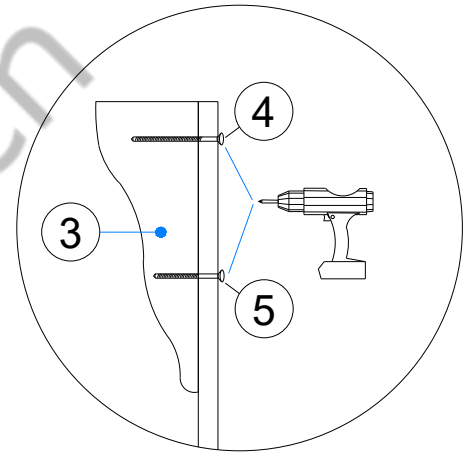

2.1.Saunakota 4.5m2

1 x12

M-18x95x1415-F
(Nr.6)

3 x12

M-45x95x270-CNC
(Nr.5)

4 x12

T-BC-4x70

5 x12

T-BC-4x50

GR-6k-Apd-1415

5.1