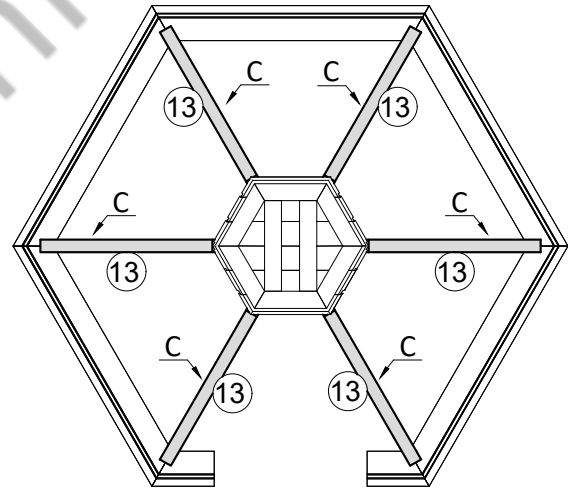

Montageanleitung Saunakota 4.5m2

WICHTIG, BEACHTEN SIE DIE FUNDAMENTHINWEISE AUF:

https://tuenni.ch/sauna-grill_fundament-planung

1.Saunakota 4.5m2

Nr.	Detail		Stück	
1			6	45x70x1370
2			1	45x1370x1545
3			1	45x1370x1545
4			4	45x1370x1545
5			12	45x95x340
6			14	18x70x1545
7			5	45x195x1542
8			2	45x195x346
9			6	45x70x240
10			5	81x1512x1435
11			1	81x1512x1435
12			5	18x200x1624
12.1			2	18x200x387

3.Saunakota 4.5m2

Nr.	Detail		Stück	
28.2			6	18x70x412
29			6	59x944x1370
29.1			1	59x665x768
30			1	209x887x1023
31			1	36x764x865
A			2	56x625x1355
B			2	56x415x1363
C			2	56x415x1842
D			2	56x478x2367
A1			5	45x827x900
A2			4	45x45x402

8.1.Saunakota 4.5m2

9.Saunakota 4.5m2

10.Saunakota 4.5m2

SC4501-gultas-465x1336

(A,C) x 4

T-BC-4x50

(1) x 20

11.Saunakota 4.5m2

SC4501-gultas-452x1559

Ⓑx2

SC4501-gultas-452x1559

Ⓒx2

12.Saunakota 4.5m2

13.Saunakota 4.5m2

14.Saunakota 4.5m2

15.Saunakota 4.5m2