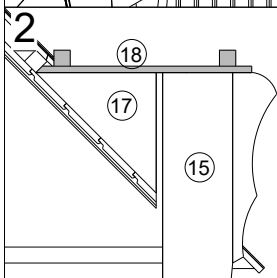

3.Saunakota 4.5m2

Nr.	Detail		Stück	
28.2			6	18x70x412
29			6	59x944x1370
29.1			1	59x665x768
30			1	209x887x1023
31			1	36x764x865
A			2	56x625x1355
B			2	56x415x1363
C			2	56x415x1842
D			2	56x478x2367
A1			5	45x827x900
A2			4	45x45x402

1 x12

M-18x95x1415-F
(Nr.6)

3 x12

M-45x95x270-CNC
(Nr.5)

4 x12

T-BC-4x70

5 x12

T-BC-4x50

GR-6k-Apd-1415

5.1

3.Saunakota 4.5m2

4.Saunakota 4.5m2

4.1.Saunakota 4.5m2

Schritt 1

Schritt 2

Schritt 3

5.Saunakota 4.5m2

6.Saunakota 4.5m2

7.Saunakota 4.5m2

8.Saunakota 4.5m2

A11 x42
T-GC-3.5x45

1 Step

2 Step

3 Step