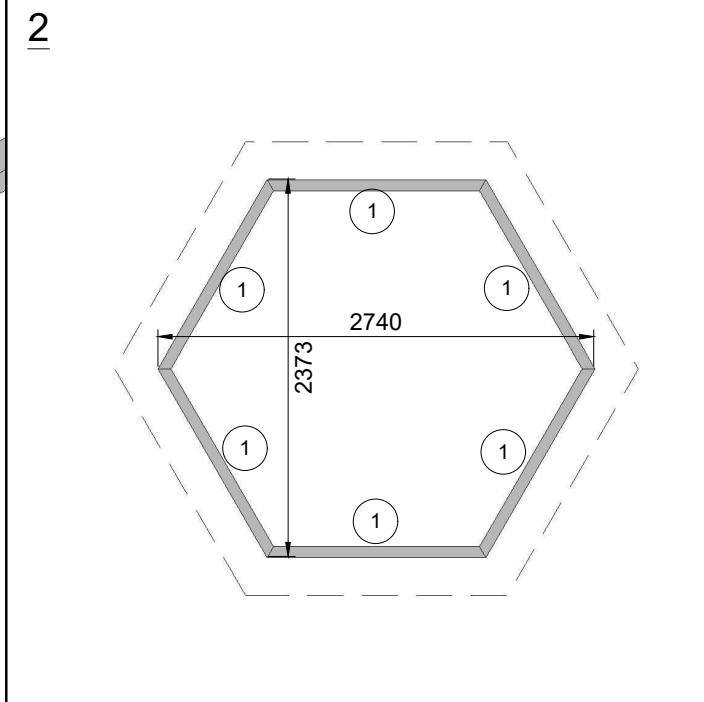

Montageanleitung Saunakota 4.5m2

WICHTIG, BEACHTEN SIE DIE FUNDAMENTHINWEISE AUF:

https://tuenni.ch/sauna-grill_fundament-planung

1.Saunakota 4.5m2

Nr.	Detail		Stück	
1			6	45x70x1370
2			1	45x1370x1545
3			1	45x1370x1545
4			4	45x1370x1545
5			12	45x95x340
6			14	18x70x1545
7			5	45x195x1542
8			2	45x195x346
9			6	45x70x240
10			5	81x1512x1435
11			1	81x1512x1435
12			5	18x200x1624
12.1			2	18x200x387

2. Saunakota 4.5m2

Nr.	Detail		Stück	
13			6	18x70x1506
14			4	18x70x1523
14.1			2	18x70x1090
15			2	18x70x641
16			1	433x512x1760
17			2	65x782x1760
18			1	36x206x228
19			1	63x500x848
20			1	63x473x812
21			1	21x740x984
22			1	21x740x984
23			2	18x90x737
23.1			2	18x70x710
24			1	18x70x710
25			1	18x70x850
26			2	18x70x1860
27			2	18x70x355
28			6	18x70x1165
28.1			6	18x70x950

3.Saunakota 4.5m2

Nr.	Detail		Stück	
28.2			6	18x70x412
29			6	59x944x1370
29.1			1	59x665x768
30			1	209x887x1023
31			1	36x764x865
A			2	56x625x1355
B			2	56x415x1363
C			2	56x415x1842
D			2	56x478x2367
A1			5	45x827x900
A2			4	45x45x402

Fundament Saunakota 4.5m²

1.Saunakota 4.5m2

1

2

2.Saunakota 4.5m2

2.1

Schritt 1

2.1.Saunakota 4.5m2