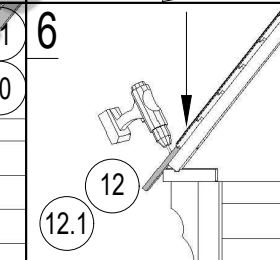

3.Saunakota 4.5m2

Nr.	Detail		Stück	
28.2			6	18x70x412
29			6	59x944x1370
29.1			1	59x665x768
30			1	209x887x1023
31			1	36x764x865
A			2	56x625x1355
B			2	56x415x1363
C			2	56x415x1842
D			2	56x478x2367
A1			5	45x827x900
A2			4	45x45x402

Fundament Saunakota 4.5m²

1.Saunakota 4.5m2

1

2

2.Saunakota 4.5m2

2.1

Schritt 1

2.1.Saunakota 4.5m2

GR-6k-Apd-1415

5.1

3.Saunakota 4.5m2

4.Saunakota 4.5m2

4.1.Saunakota 4.5m2

Schritt 1

Schritt 2

Schritt 3

5.Saunakota 4.5m2

6.Saunakota 4.5m2

7.Saunakota 4.5m2

8.Saunakota 4.5m2

A11 x42
T-GC-3.5x45

1 Step

2 Step

3 Step