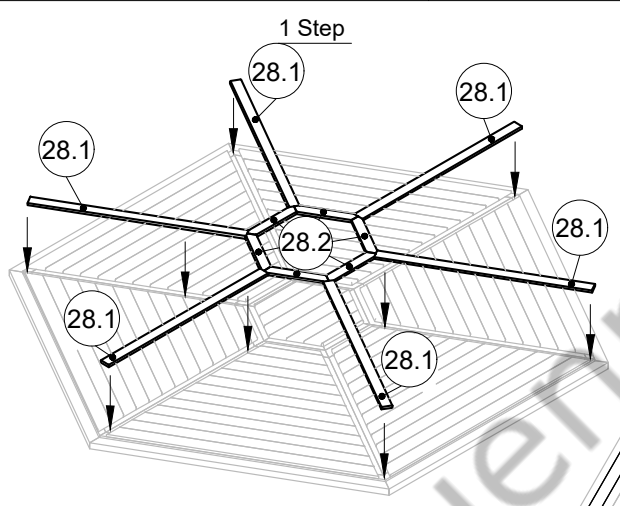

Montageanleitung Saunakota 4.5m2

WICHTIG, BEACHTEN SIE DIE FUNDAMENTHINWEISE AUF:

https://tuenni.ch/sauna-grill_fundament-planung

1.Saunakota 4.5m2

Nr.	Detail		Stück	
1			6	45x70x1370
2			1	45x1370x1545
3			1	45x1370x1545
4			4	45x1370x1545
5			12	45x95x340
6			14	18x70x1545
7			5	45x195x1542
8			2	45x195x346
9			6	45x70x240
10			5	81x1512x1435
11			1	81x1512x1435
12			5	18x200x1624
12.1			2	18x200x387

3.Saunakota 4.5m2

Nr.	Detail		Stück	
28.2			6	18x70x412
29			6	59x944x1370
29.1			1	59x665x768
30			1	209x887x1023
31			1	36x764x865
A			2	56x625x1355
B			2	56x415x1363
C			2	56x415x1842
D			2	56x478x2367
A1			5	45x827x900
A2			4	45x45x402

5.Saunakota 4.5m2

6.Saunakota 4.5m2

7.Saunakota 4.5m2

8.Saunakota 4.5m2

A11 x42
T-GC-3.5x45

1 Step

2 Step

3 Step

8.1.Saunakota 4.5m2

9.Saunakota 4.5m2

10.Saunakota 4.5m2

SC4501-gultas-465x1336

(A,C) x 4

T-BC-4x50

(1) x 20

11.Saunakota 4.5m2