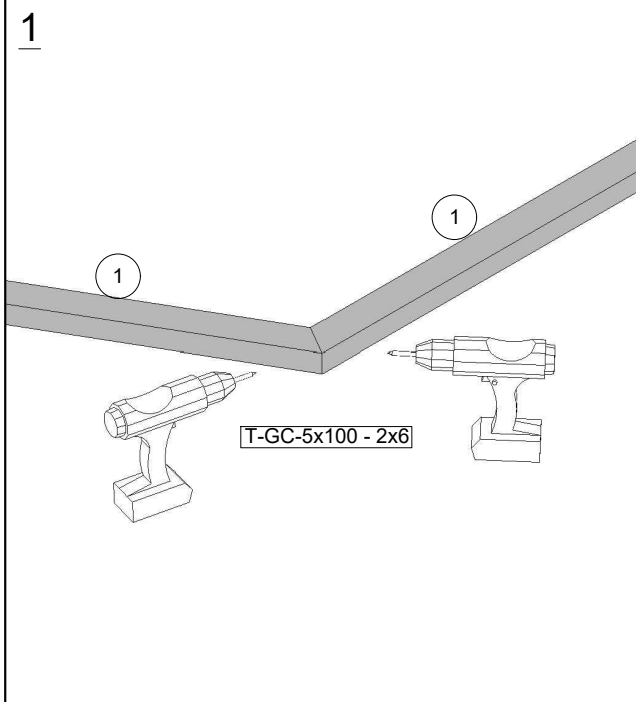

Montageanleitung Saunakota 4.5m2

WICHTIG, BEACHTEN SIE DIE FUNDAMENTHINWEISE AUF:

https://tuenni.ch/sauna-grill_fundament-planung

1.Saunakota 4.5m2

Nr.	Detail		Stück	
1			6	45x70x1370
2			1	45x1370x1545
3			1	45x1370x1545
4			4	45x1370x1545
5			12	45x95x340
6			14	18x70x1545
7			5	45x195x1542
8			2	45x195x346
9			6	45x70x240
10			5	81x1512x1435
11			1	81x1512x1435
12			5	18x200x1624
12.1			2	18x200x387

2. Saunakota 4.5m2

Nr.	Detail		Stück	
13			6	18x70x1506
14			4	18x70x1523
14.1			2	18x70x1090
15			2	18x70x641
16			1	433x512x1760
17			2	65x782x1760
18			1	36x206x228
19			1	63x500x848
20			1	63x473x812
21			1	21x740x984
22			1	21x740x984
23			2	18x90x737
23.1			2	18x70x710
24			1	18x70x710
25			1	18x70x850
26			2	18x70x1860
27			2	18x70x355
28			6	18x70x1165
28.1			6	18x70x950

3.Saunakota 4.5m2

Nr.	Detail		Stück	
28.2			6	18x70x412
29			6	59x944x1370
29.1			1	59x665x768
30			1	209x887x1023
31			1	36x764x865
A			2	56x625x1355
B			2	56x415x1363
C			2	56x415x1842
D			2	56x478x2367
A1			5	45x827x900
A2			4	45x45x402

Fundament Saunakota 4.5m²

1.Saunakota 4.5m2

1

2

2.Saunakota 4.5m2

2.1

Schritt 1

2.1.Saunakota 4.5m2