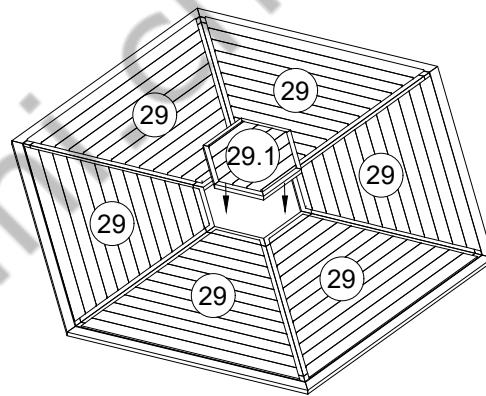

3.Saunakota 4.5m2

Nr.	Detail		Stück	
28.2			6	18x70x412
29			6	59x944x1370
29.1			1	59x665x768
30			1	209x887x1023
31			1	36x764x865
A			2	56x625x1355
B			2	56x415x1363
C			2	56x415x1842
D			2	56x478x2367
A1			5	45x827x900
A2			4	45x45x402

GR-6k-Apd-1415

5.1

3.Saunakota 4.5m2

4.Saunakota 4.5m2

4.1.Saunakota 4.5m2

Schritt 1

Schritt 2

Schritt 3

5.Saunakota 4.5m2

6.Saunakota 4.5m2

7.Saunakota 4.5m2

8.Saunakota 4.5m2

A11 x42
T-GC-3.5x45

1 Step

2 Step

3 Step

8.1.Saunakota 4.5m2

9.Saunakota 4.5m2

10.Saunakota 4.5m2

SC4501-gultas-465x1336

(A,C) x 4

T-BC-4x50

(1) x 20

11.Saunakota 4.5m2