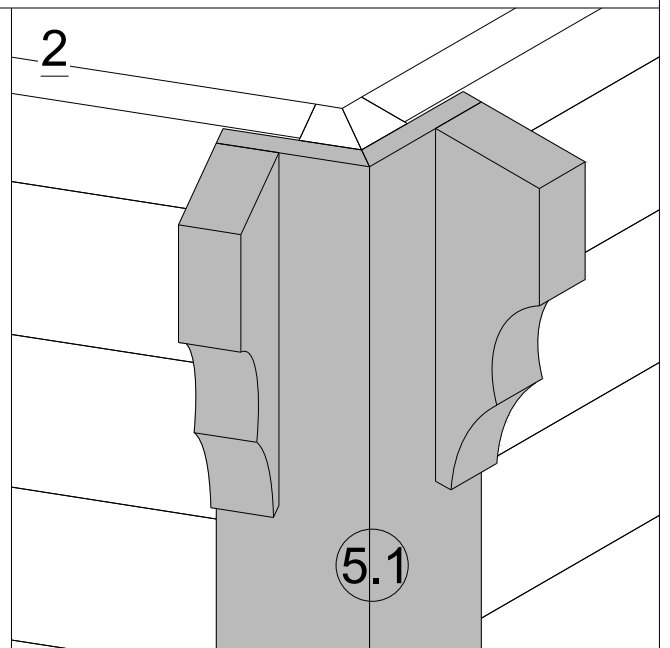

Montageanleitung Saunakota 4.5m2

WICHTIG, BEACHTEN SIE DIE FUNDAMENTHINWEISE AUF:

https://tuenni.ch/sauna-grill_fundament-planung

1.Saunakota 4.5m2

Nr.	Detail		Stück	
1			6	45x70x1370
2			1	45x1370x1545
3			1	45x1370x1545
4			4	45x1370x1545
5			12	45x95x340
6			14	18x70x1545
7			5	45x195x1542
8			2	45x195x346
9			6	45x70x240
10			5	81x1512x1435
11			1	81x1512x1435
12			5	18x200x1624
12.1			2	18x200x387

2. Saunakota 4.5m2

Nr.	Detail		Stück	
13			6	18x70x1506
14			4	18x70x1523
14.1			2	18x70x1090
15			2	18x70x641
16			1	433x512x1760
17			2	65x782x1760
18			1	36x206x228
19			1	63x500x848
20			1	63x473x812
21			1	21x740x984
22			1	21x740x984
23			2	18x90x737
23.1			2	18x70x710
24			1	18x70x710
25			1	18x70x850
26			2	18x70x1860
27			2	18x70x355
28			6	18x70x1165
28.1			6	18x70x950

3.Saunakota 4.5m2

Nr.	Detail		Stück	
28.2			6	18x70x412
29			6	59x944x1370
29.1			1	59x665x768
30			1	209x887x1023
31			1	36x764x865
A			2	56x625x1355
B			2	56x415x1363
C			2	56x415x1842
D			2	56x478x2367
A1			5	45x827x900
A2			4	45x45x402

Fundament Saunakota 4.5m²

1.Saunakota 4.5m2

1

2

2.Saunakota 4.5m2

2.1

Schritt 1

2.1.Saunakota 4.5m2