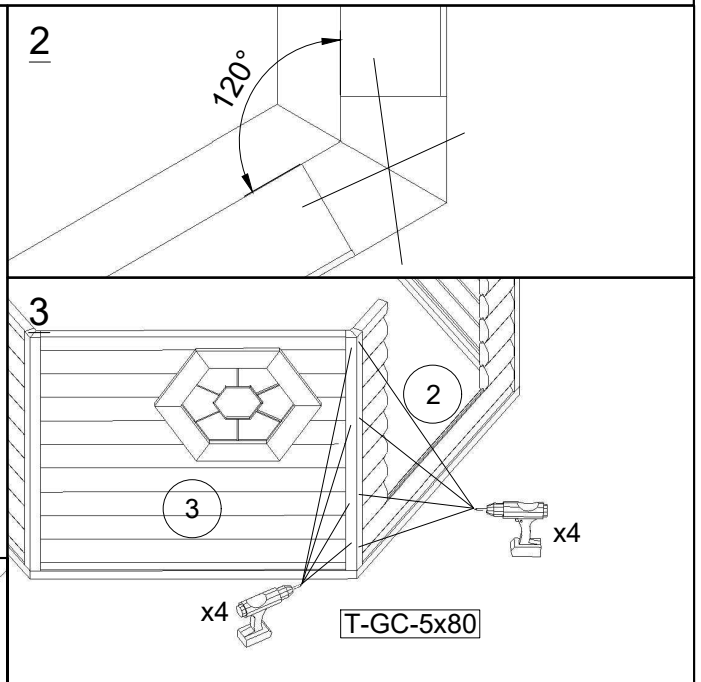

Montageanleitung Saunakota 4.5m2

WICHTIG, BEACHTEN SIE DIE FUNDAMENTHINWEISE AUF:

https://tuenni.ch/sauna-grill_fundament-planung

1.Saunakota 4.5m2

Nr.	Detail		Stück	
1			6	45x70x1370
2			1	45x1370x1545
3			1	45x1370x1545
4			4	45x1370x1545
5			12	45x95x340
6			14	18x70x1545
7			5	45x195x1542
8			2	45x195x346
9			6	45x70x240
10			5	81x1512x1435
11			1	81x1512x1435
12			5	18x200x1624
12.1			2	18x200x387

2. Saunakota 4.5m2

Nr.	Detail		Stück	
13			6	18x70x1506
14			4	18x70x1523
14.1			2	18x70x1090
15			2	18x70x641
16			1	433x512x1760
17			2	65x782x1760
18			1	36x206x228
19			1	63x500x848
20			1	63x473x812
21			1	21x740x984
22			1	21x740x984
23			2	18x90x737
23.1			2	18x70x710
24			1	18x70x710
25			1	18x70x850
26			2	18x70x1860
27			2	18x70x355
28			6	18x70x1165
28.1			6	18x70x950

3.Saunakota 4.5m2

Nr.	Detail		Stück	
28.2			6	18x70x412
29			6	59x944x1370
29.1			1	59x665x768
30			1	209x887x1023
31			1	36x764x865
A			2	56x625x1355
B			2	56x415x1363
C			2	56x415x1842
D			2	56x478x2367
A1			5	45x827x900
A2			4	45x45x402

Fundament Saunakota 4.5m²

1.Saunakota 4.5m2

1

2

2.Saunakota 4.5m2

2.1

Schritt 1

2.1.Saunakota 4.5m2