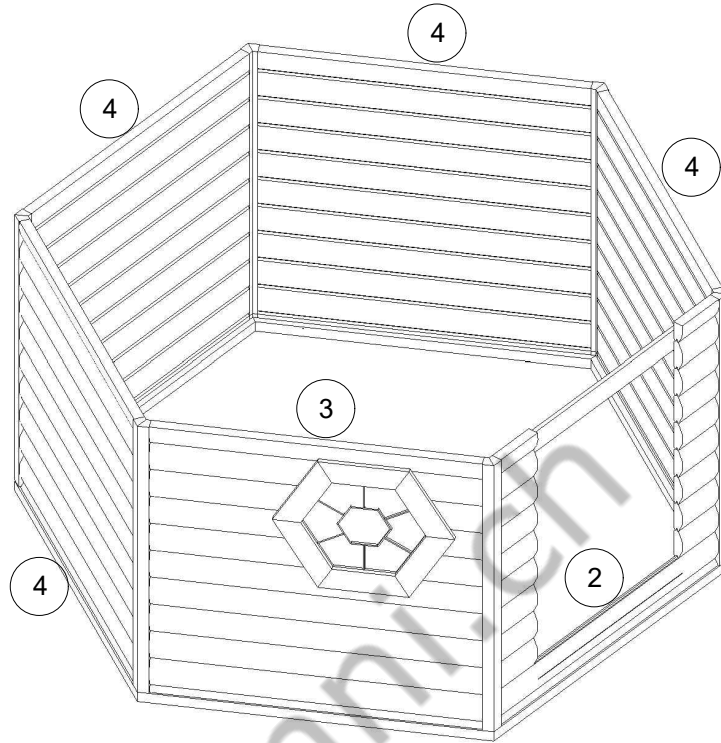

1.Saunakota 4.5m2