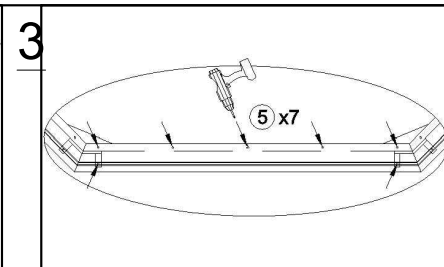

3.Saunakota 4.5m2