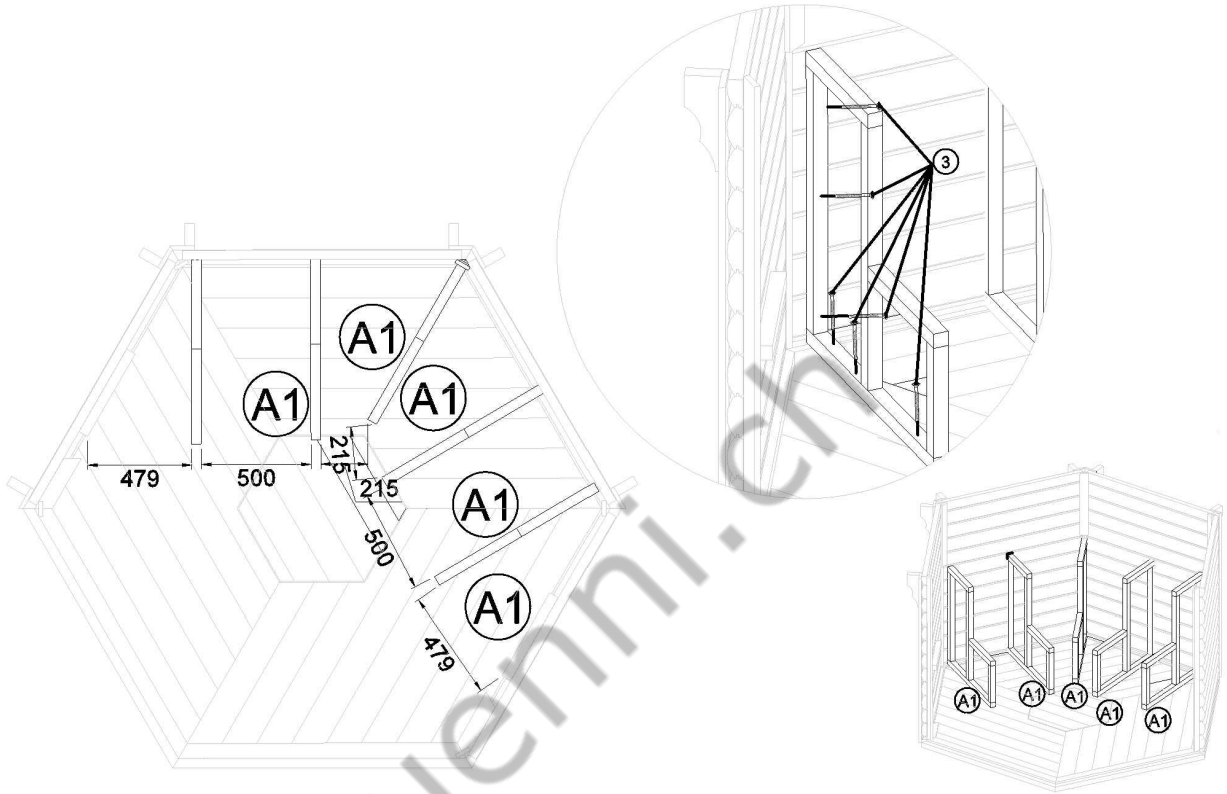

Montageanleitung Saunakota 4.5m2

WICHTIG, BEACHTEN SIE DIE FUNDAMENTHINWEISE AUF:

https://tuenni.ch/sauna-grill_fundament-planung

1.Saunakota 4.5m2

Nr.	Detail		Stück	
1			6	45x70x1370
2			1	45x1370x1545
3			1	45x1370x1545
4			4	45x1370x1545
5			12	45x95x340
6			14	18x70x1545
7			5	45x195x1542
8			2	45x195x346
9			6	45x70x240
10			5	81x1512x1435
11			1	81x1512x1435
12			5	18x200x1624
12.1			2	18x200x387

3.Saunakota 4.5m2

Nr.	Detail		Stück	
28.2			6	18x70x412
29			6	59x944x1370
29.1			1	59x665x768
30			1	209x887x1023
31			1	36x764x865
A			2	56x625x1355
B			2	56x415x1363
C			2	56x415x1842
D			2	56x478x2367
A1			5	45x827x900
A2			4	45x45x402

5.Saunakota 4.5m2

6.Saunakota 4.5m2

7.Saunakota 4.5m2

8.Saunakota 4.5m2

A11 x42
T-GC-3.5x45

1 Step

2 Step

3 Step

8.1.Saunakota 4.5m2

9.Saunakota 4.5m2

10.Saunakota 4.5m2

SC4501-gultas-465x1336

(A,C) x 4

T-BC-4x50

(1) x 20

11.Saunakota 4.5m2