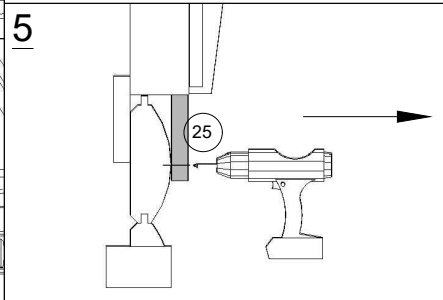

3.Saunakota 4.5m2

Nr.	Detail		Stück	
28.2			6	18x70x412
29			6	59x944x1370
29.1			1	59x665x768
30			1	209x887x1023
31			1	36x764x865
A			2	56x625x1355
B			2	56x415x1363
C			2	56x415x1842
D			2	56x478x2367
A1			5	45x827x900
A2			4	45x45x402

Fundament Saunakota 4.5m²

1.Saunakota 4.5m2

1

2

2.Saunakota 4.5m2

2.1

Schritt 1

2.1.Saunakota 4.5m2

GR-6k-Apd-1415

5.1

3.Saunakota 4.5m2

4.Saunakota 4.5m2

4.1.Saunakota 4.5m2

Schritt 1

Schritt 2

Schritt 3

5.Saunakota 4.5m2

6.Saunakota 4.5m2

7.Saunakota 4.5m2

8.Saunakota 4.5m2

A11 x42
T-GC-3.5x45

1 Step

2 Step

3 Step