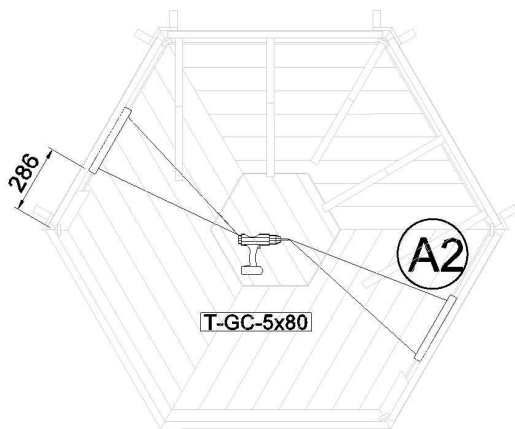

Montageanleitung Saunakota 4.5m2

WICHTIG, BEACHTEN SIE DIE FUNDAMENTHINWEISE AUF:

https://tuenni.ch/sauna-grill_fundament-planung

1.Saunakota 4.5m2

Nr.	Detail		Stück	
1			6	45x70x1370
2			1	45x1370x1545
3			1	45x1370x1545
4			4	45x1370x1545
5			12	45x95x340
6			14	18x70x1545
7			5	45x195x1542
8			2	45x195x346
9			6	45x70x240
10			5	81x1512x1435
11			1	81x1512x1435
12			5	18x200x1624
12.1			2	18x200x387

3.Saunakota 4.5m2

Nr.	Detail		Stück	
28.2			6	18x70x412
29			6	59x944x1370
29.1			1	59x665x768
30			1	209x887x1023
31			1	36x764x865
A			2	56x625x1355
B			2	56x415x1363
C			2	56x415x1842
D			2	56x478x2367
A1			5	45x827x900
A2			4	45x45x402

5.Saunakota 4.5m2

6.Saunakota 4.5m2

7.Saunakota 4.5m2

8.Saunakota 4.5m2

A11 x42
T-GC-3.5x45

1 Step

2 Step

3 Step

8.1.Saunakota 4.5m2

9.Saunakota 4.5m2

10.Saunakota 4.5m2

SC4501-gultas-465x1336

(A,C) x 4

T-BC-4x50

(1) x 20

11.Saunakota 4.5m2