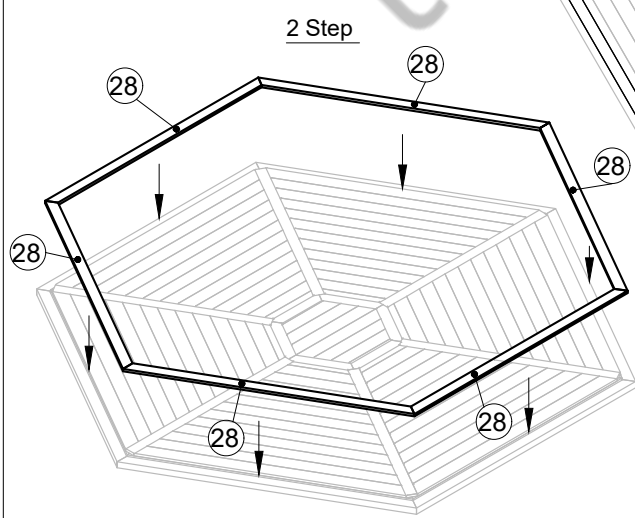

3.Saunakota 4.5m2

Nr.	Detail		Stück	
28.2			6	18x70x412
29			6	59x944x1370
29.1			1	59x665x768
30			1	209x887x1023
31			1	36x764x865
A			2	56x625x1355
B			2	56x415x1363
C			2	56x415x1842
D			2	56x478x2367
A1			5	45x827x900
A2			4	45x45x402

GR-6k-Apd-1415

5.1

3.Saunakota 4.5m2

4.Saunakota 4.5m2

4.1.Saunakota 4.5m2

Schritt 1

Schritt 2

Schritt 3

5.Saunakota 4.5m2

6.Saunakota 4.5m2

7.Saunakota 4.5m2

8.Saunakota 4.5m2

A11 x42
T-GC-3.5x45

1 Step

2 Step

3 Step

8.1.Saunakota 4.5m2

9.Saunakota 4.5m2

10.Saunakota 4.5m2

SC4501-gultas-465x1336

(A,C) x 4

T-BC-4x50

(1) x 20

11.Saunakota 4.5m2