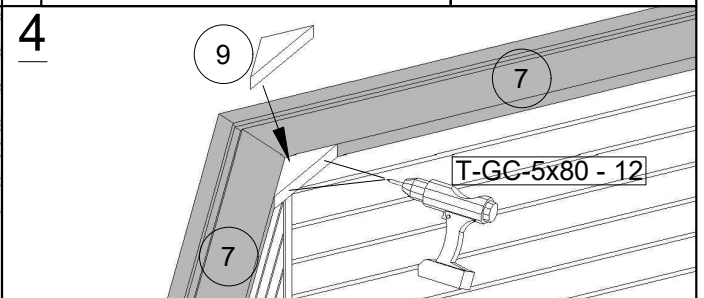

3.Saunakota 4.5m2