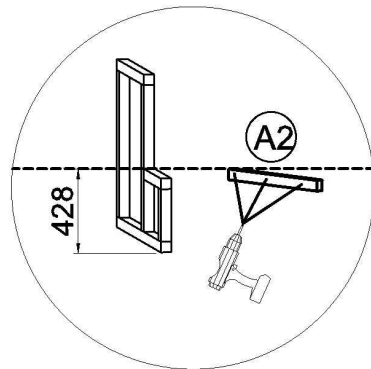

9.Saunakota 4.5m2