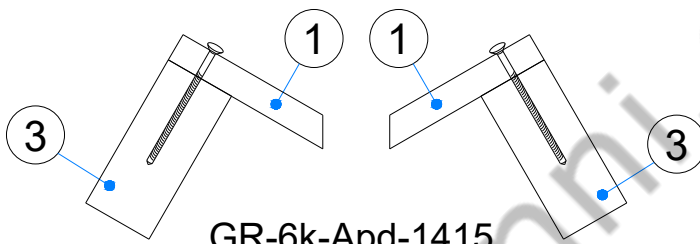

3.Saunakota 4.5m2

Nr.	Detail		Stück	
28.2			6	18x70x412
29			6	59x944x1370
29.1			1	59x665x768
30			1	209x887x1023
31			1	36x764x865
A			2	56x625x1355
B			2	56x415x1363
C			2	56x415x1842
D			2	56x478x2367
A1			5	45x827x900
A2			4	45x45x402

Fundament Saunakota 4.5m²

1.Saunakota 4.5m2

1

2

2.Saunakota 4.5m2

2.1

Schritt 1

2.1.Saunakota 4.5m2

1 x12

M-18x95x1415-F
(Nr.6)

3 x12

M-45x95x270-CNC
(Nr.5)

4 x12

T-BC-4x70

5 x12

T-BC-4x50