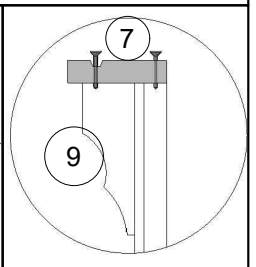

3.Saunakota 4.5m2