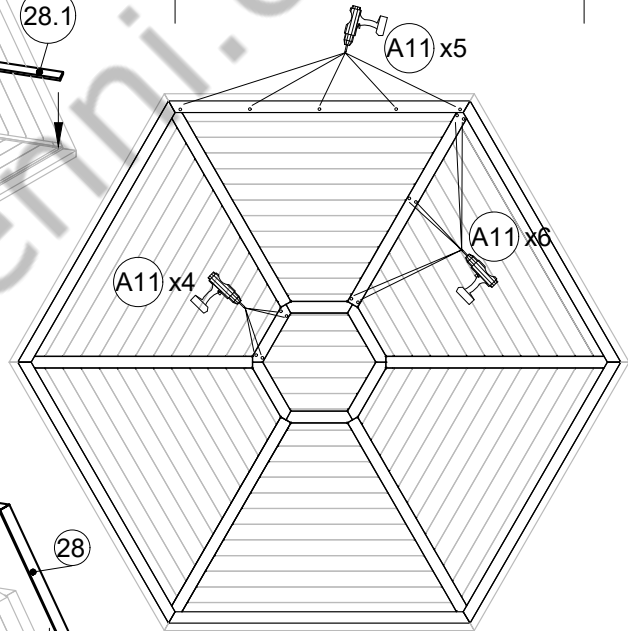

Montageanleitung Saunakota 4.5m2

WICHTIG, BEACHTEN SIE DIE FUNDAMENTHINWEISE AUF:

https://tuenni.ch/sauna-grill_fundament-planung

1.Saunakota 4.5m2

Nr.	Detail		Stück	
1			6	45x70x1370
2			1	45x1370x1545
3			1	45x1370x1545
4			4	45x1370x1545
5			12	45x95x340
6			14	18x70x1545
7			5	45x195x1542
8			2	45x195x346
9			6	45x70x240
10			5	81x1512x1435
11			1	81x1512x1435
12			5	18x200x1624
12.1			2	18x200x387

3.Saunakota 4.5m2

Nr.	Detail		Stück	
28.2			6	18x70x412
29			6	59x944x1370
29.1			1	59x665x768
30			1	209x887x1023
31			1	36x764x865
A			2	56x625x1355
B			2	56x415x1363
C			2	56x415x1842
D			2	56x478x2367
A1			5	45x827x900
A2			4	45x45x402

5.Saunakota 4.5m2

6.Saunakota 4.5m2

7.Saunakota 4.5m2

8.Saunakota 4.5m2

A11 x42
T-GC-3.5x45

1 Step

2 Step

3 Step

8.1.Saunakota 4.5m2

9.Saunakota 4.5m2

10.Saunakota 4.5m2

SC4501-gultas-465x1336

(A,C) x 4

T-BC-4x50

(1) x 20

11.Saunakota 4.5m2