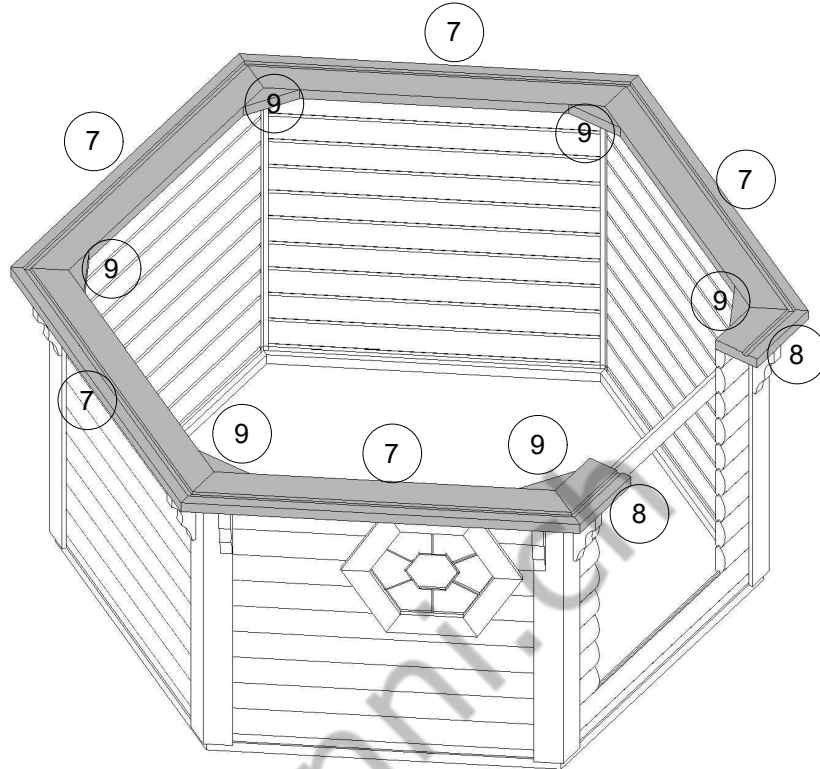

3.Saunakota 4.5m2

Nr.	Detail		Stück	
28.2			6	18x70x412
29			6	59x944x1370
29.1			1	59x665x768
30			1	209x887x1023
31			1	36x764x865
A			2	56x625x1355
B			2	56x415x1363
C			2	56x415x1842
D			2	56x478x2367
A1			5	45x827x900
A2			4	45x45x402

Fundament Saunakota 4.5m²

1.Saunakota 4.5m2

1

2

2.Saunakota 4.5m2

2.1

Schritt 1

2.1.Saunakota 4.5m2

1 x12

M-18x95x1415-F
(Nr.6)

3 x12

M-45x95x270-CNC
(Nr.5)

4 x12

T-BC-4x70

5 x12

T-BC-4x50

GR-6k-Apd-1415

5.1

3.Saunakota 4.5m2

4.Saunakota 4.5m2

4.1.Saunakota 4.5m2

Schritt 1

Schritt 2

Schritt 3