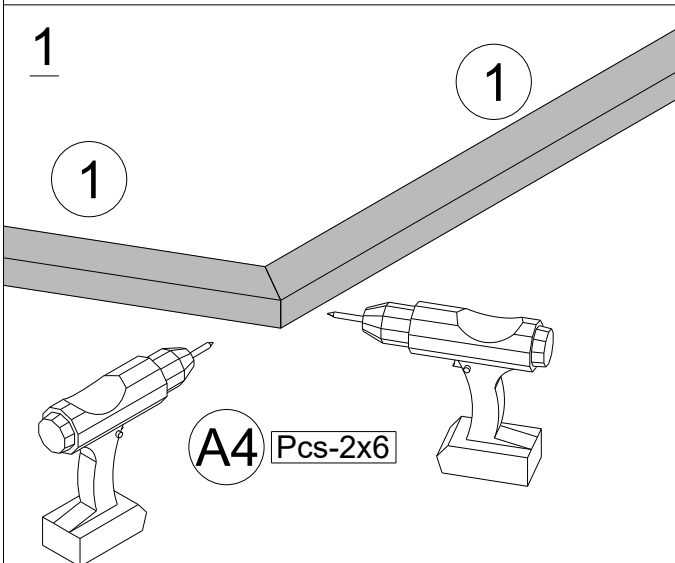

Fundament Saunakota 7.0m²