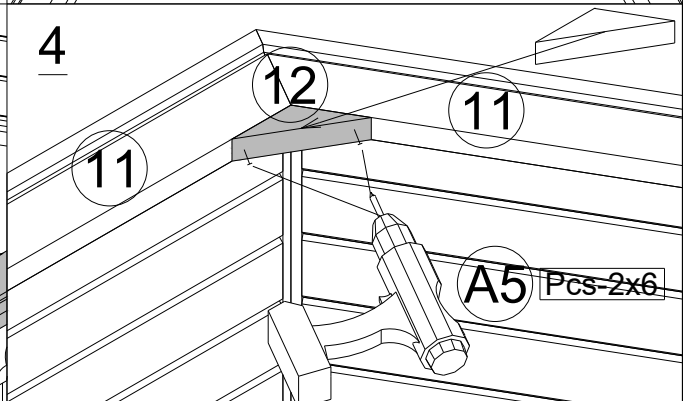

3.Saunakota 7.0m2