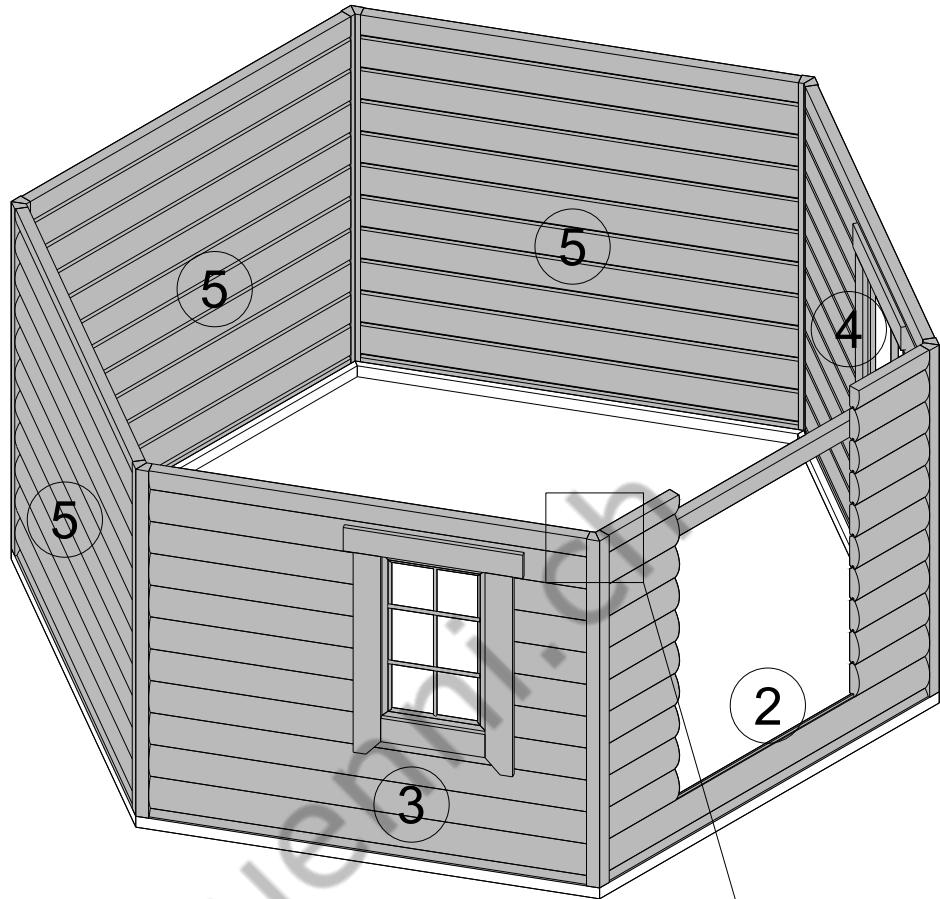

1.Saunakota 7.0m2