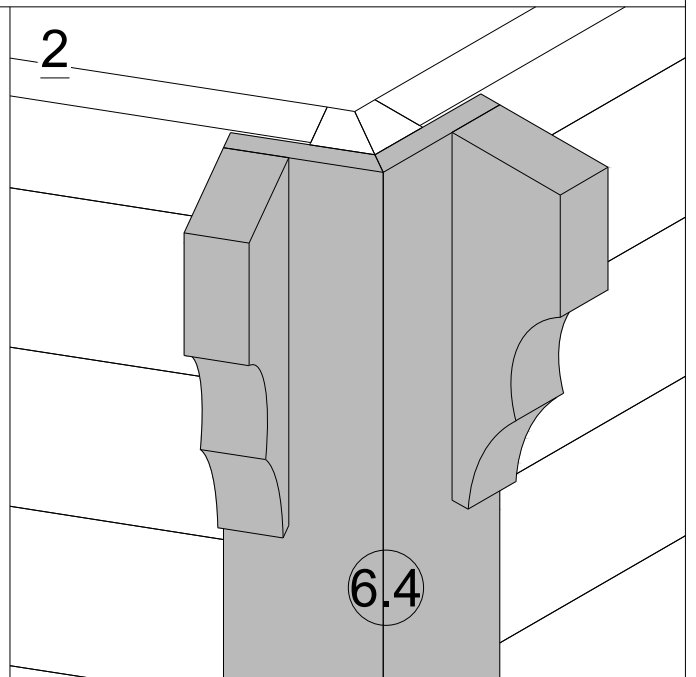

2.Saunakota 7.0m2

2.1
Schritt 1