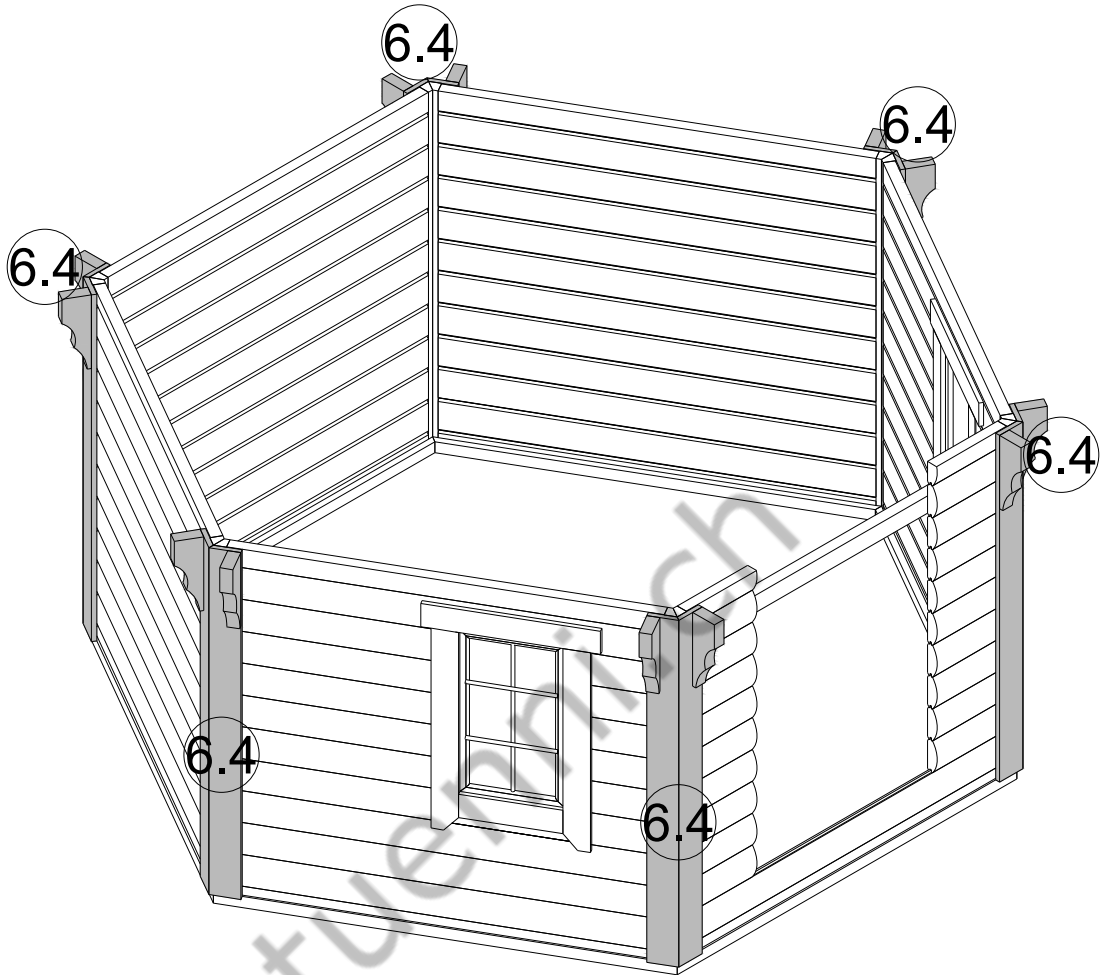

### 3. Saunakota 7.0m2

Nr.		Detail	Stück	Dimensionen (x, y, z) mm	
23			1	600x848x63	
24			1	491x848x63	
25			1	473x8812x45	
26			1	334x334x28	
26.1			1	334x334x28	
27			1	1760x780x65	
28			1	62x587x18	
29			1	62x587x18	
30			1	950x1136x57	
31			1	950x1136x57	
32			2	90x820x18	

5. Saunakota 7.0m2

Nr.	 Detail	Stück	Dimensionen (x, y, z) mm	
45		2	391x206x45	
46		2	452x1792x44	
47		2	452x1792x44	
48		2	465x1563x44	
49		2	465x1563x44	
50		1	234x825x44	
51		1	234x825x44	
52		5	70X900X45	
53		1	125X843X45	
54		1	125x758x45	
55		1	125x533x45	
56		4	70x1547x18	
57		1	70x816x18	
58		1	764x884x36	
59		1	842x944x320	
60		1	1250x1200x15	

6. Saunakota 7.0m2

Nr.		Detail	Stück	Dimensionen (x, y, z) mm	
A0			12	317x1000x3	
A1			2	100x1100x3	
A2			86	335x250x3	
A3			119	5x100	
A4			75	6x80	
A5			100	5x80	
A6			255	3,5x45	
A7			350	2,5x20x2,5	
A8			125	4x50	
A9			14	4x70	
A10			14	4x70	
A11			18	3x30	
B1			2	_____	
B2			1	_____	
B3			1	_____	
B4			1	_____	

# Fundament Saunakota 7.0m<sup>2</sup>

1.Saunakota 7.0m2

1

2

3

A5 Pcs-8x6

2.Saunakota 7.0m2

2.1  
Schritt 1