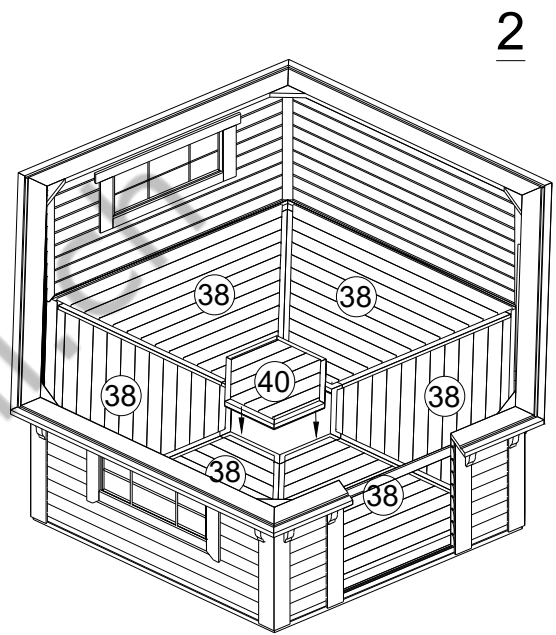

5.Saunakota 7.0m2