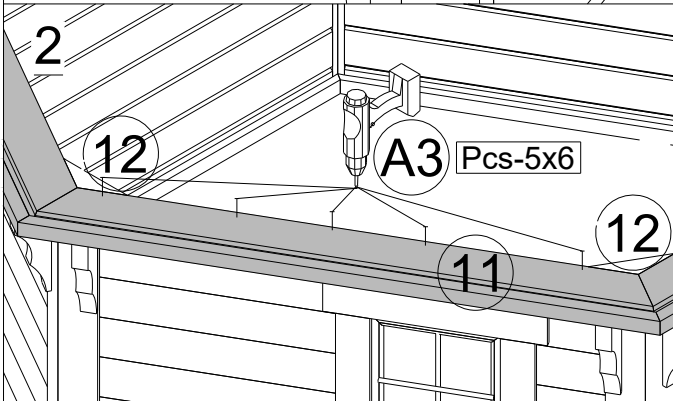

3.Saunakota 7.0m2