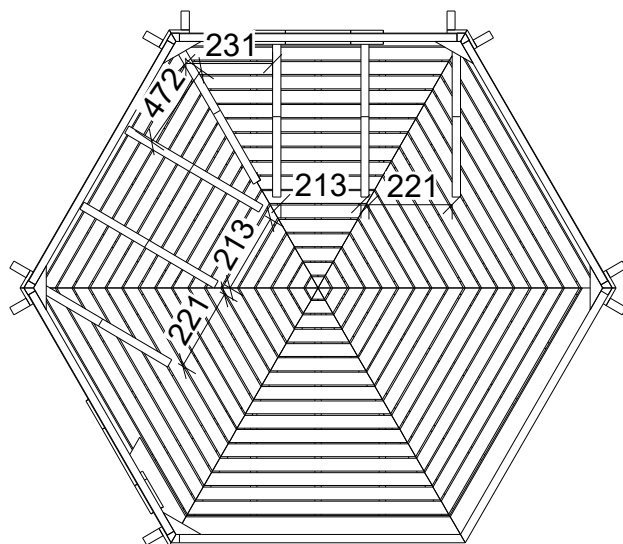

9. Saunakota 7.0m2