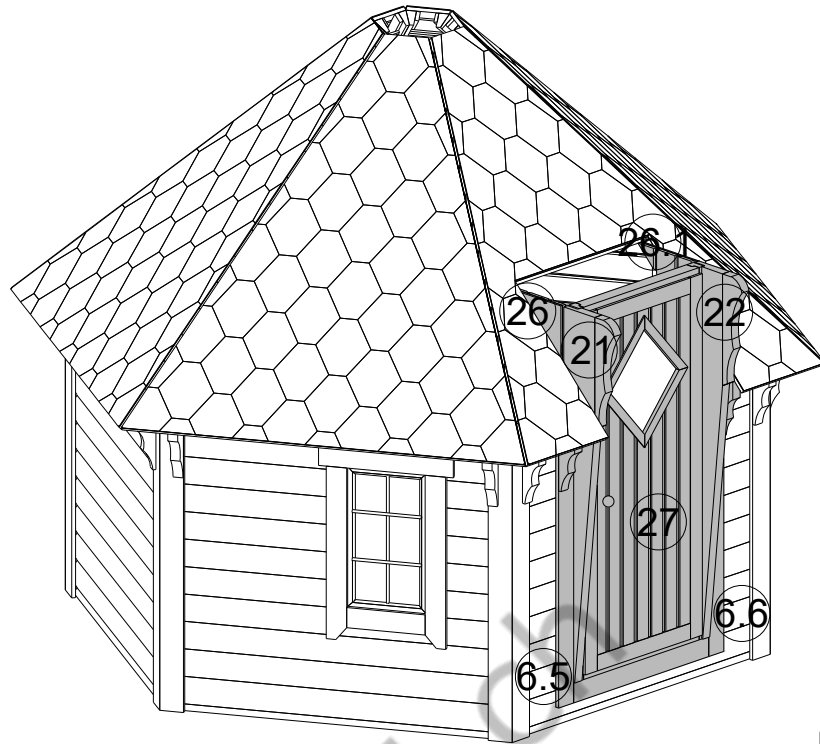

6. Saunakota 7.0m²