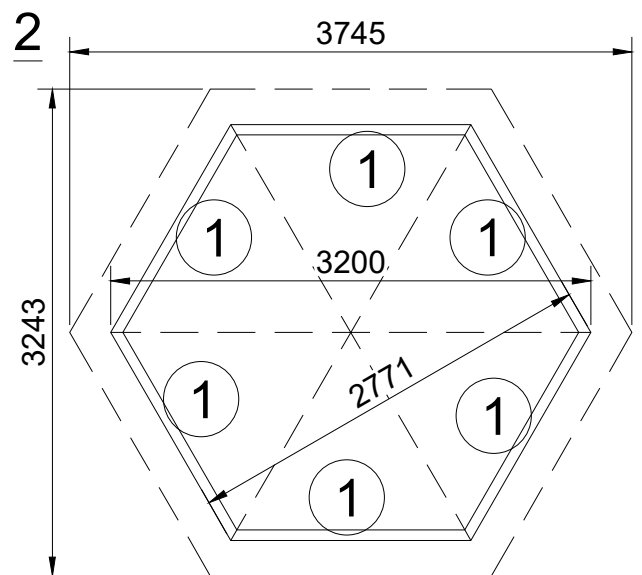

Fundament Saunakota 7.0m²