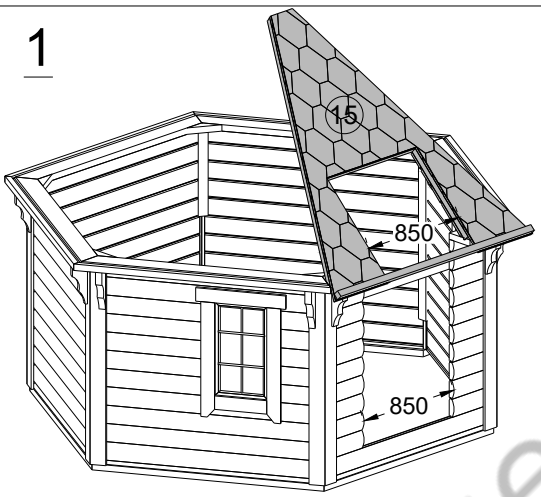

4.Saunakota 7.0m2