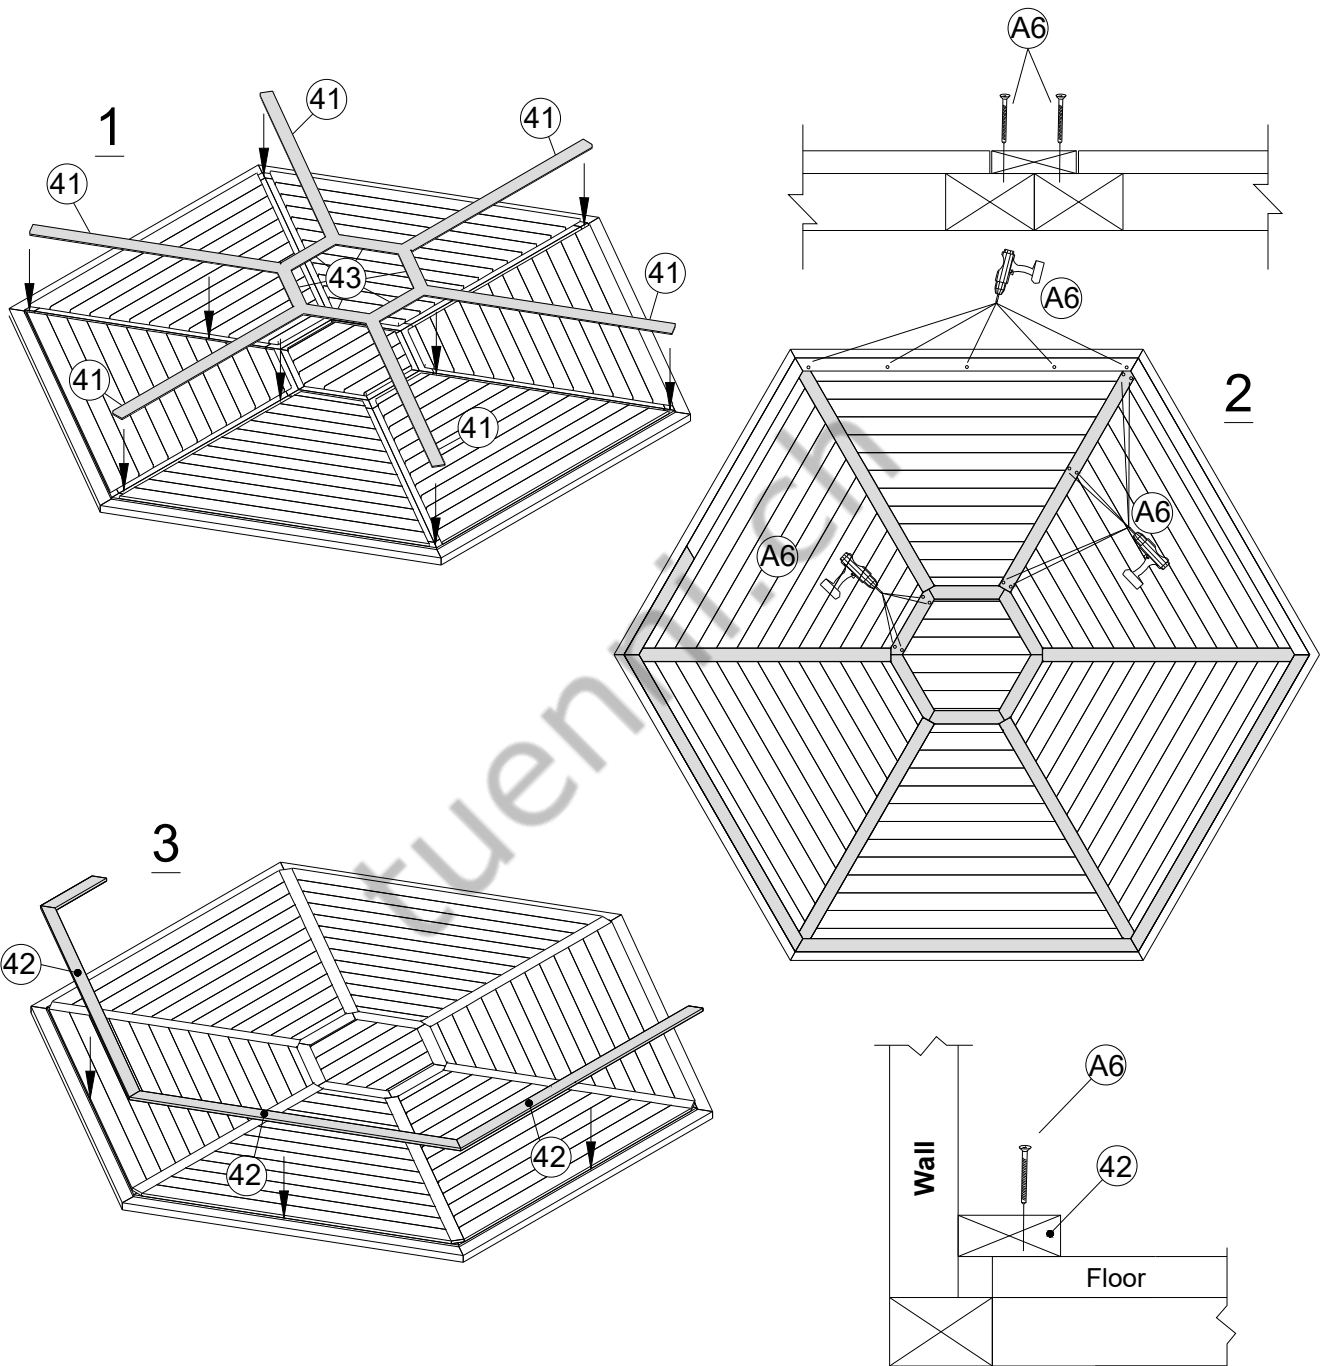

5.1 Saunakota 7.0m²