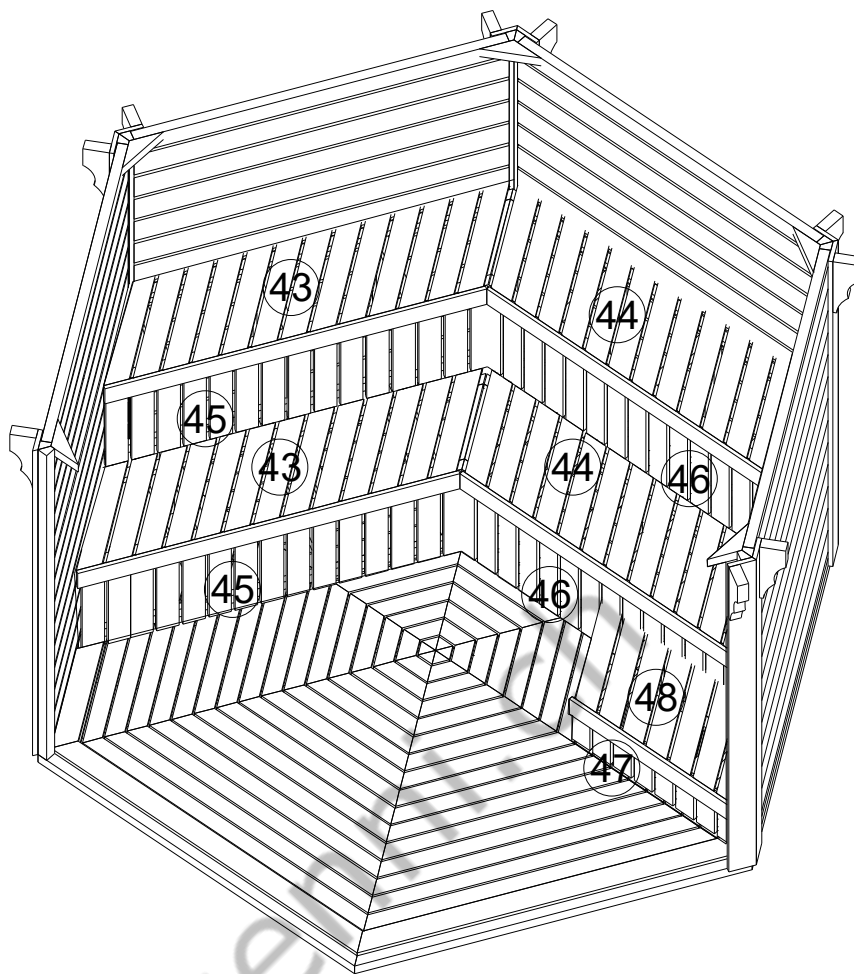

9. Saunakota 7.0m2