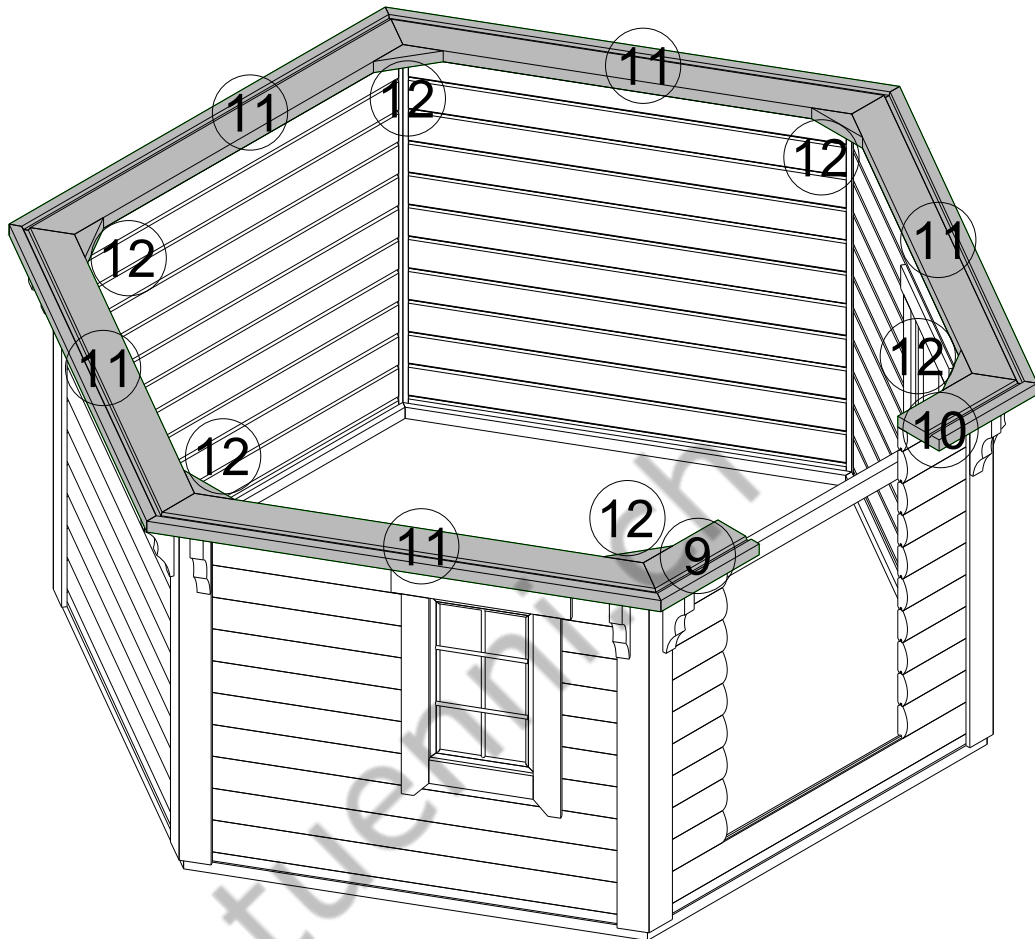

3.Saunakota 7.0m2