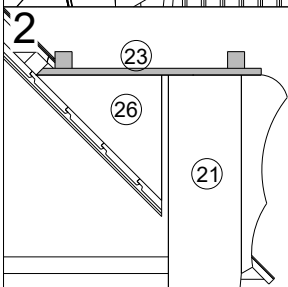

7. Saunakota 7.0m2