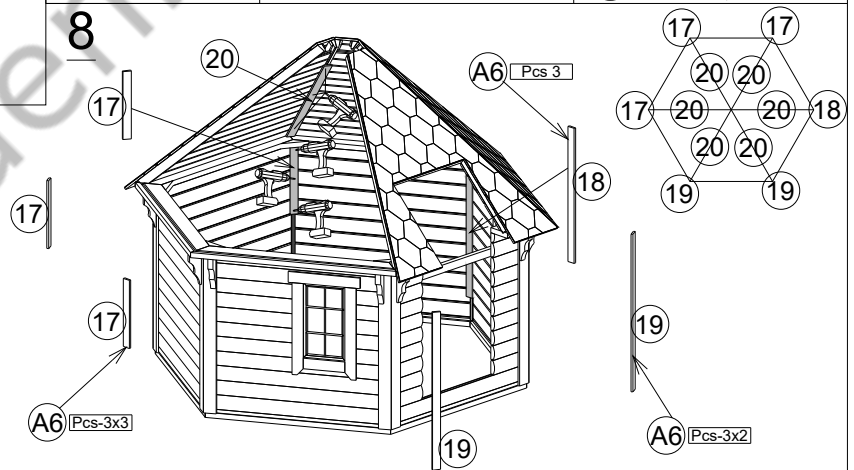

4.Saunakota 7.0m2