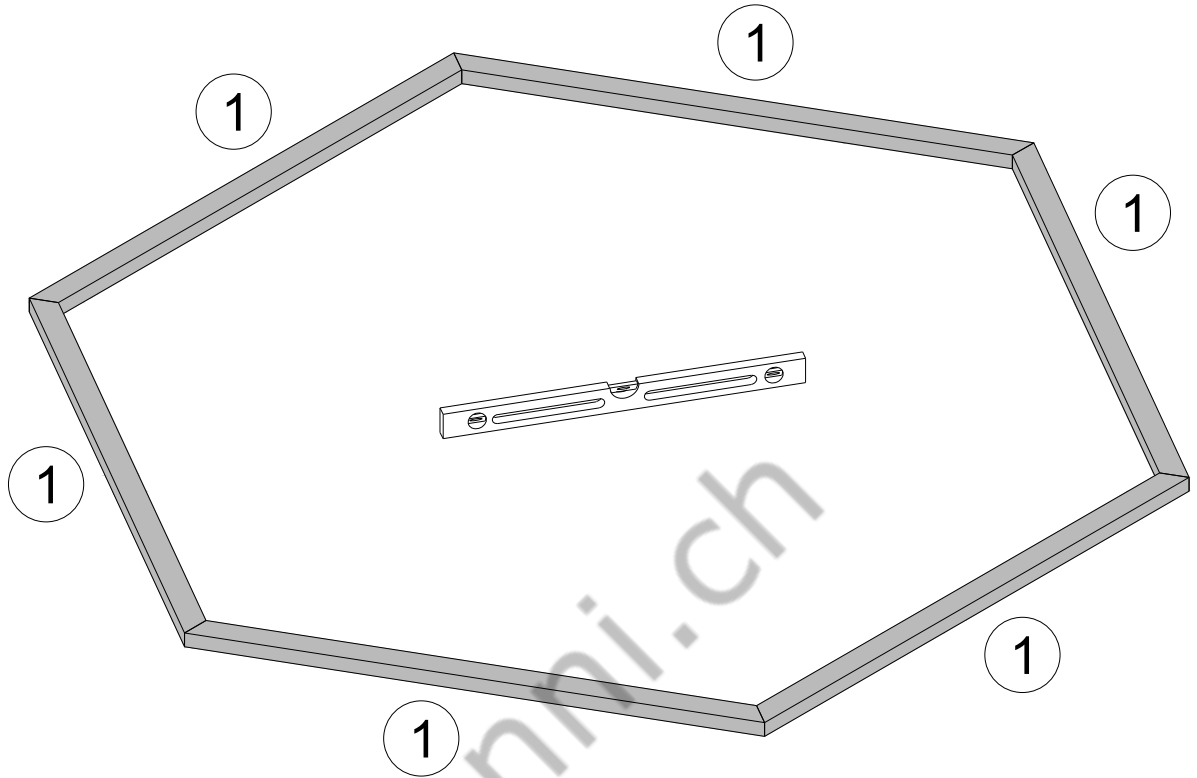

Fundament Saunakota 7.0m²