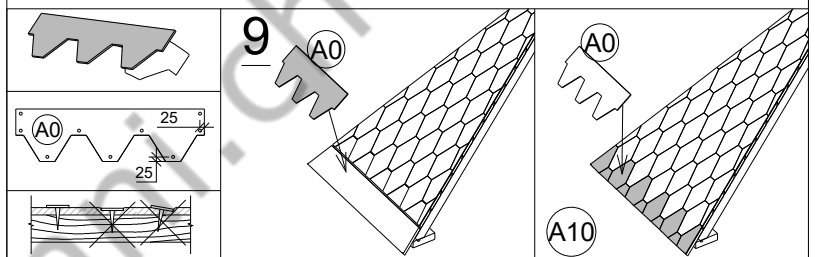

4.Saunakota 7.0m2