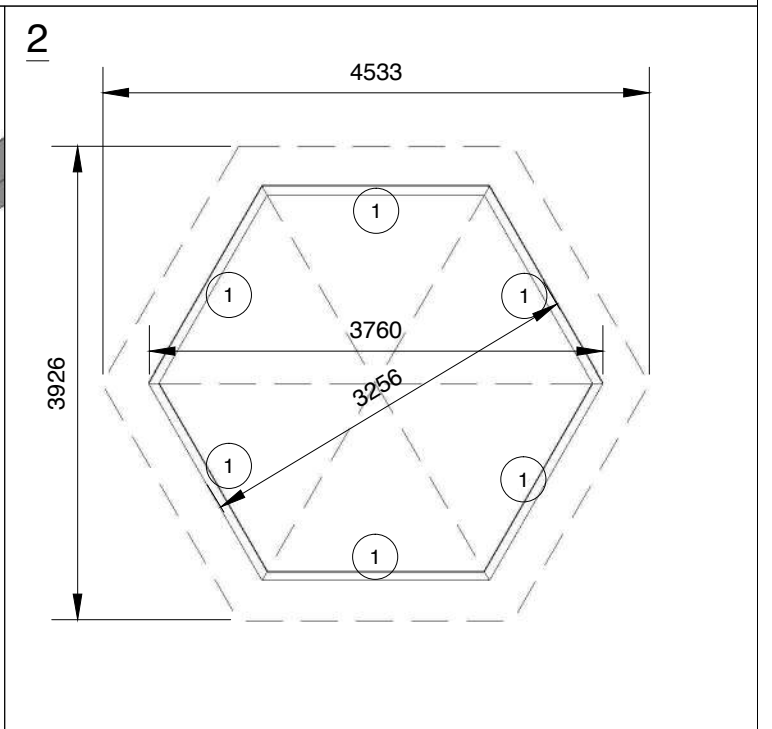

1. Grill cabin 9.2