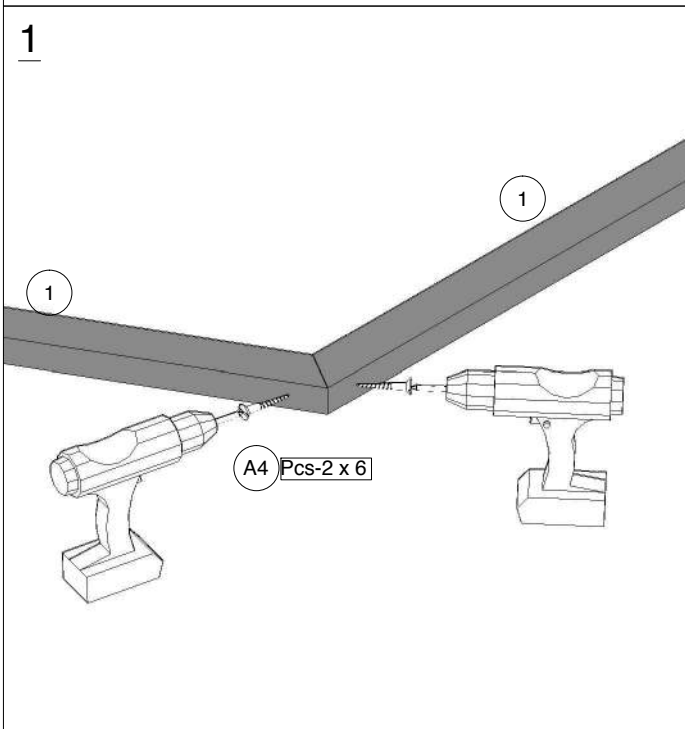

1. Grill cabin 9.2