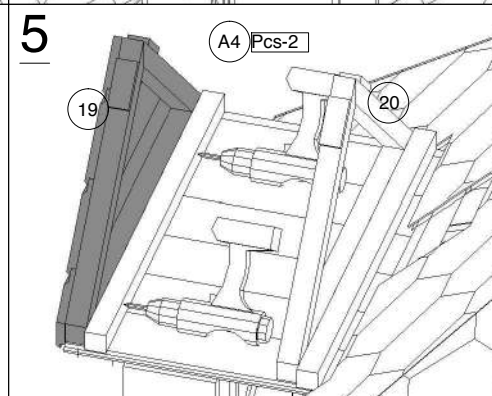

4. GRILL CABIN- 9.2

No.	 Detail	Pcs	Dimension (x, y, z) mm	
A0		12	317 x 1000 x 3	
A1		2	100 x 1100 x 3	
A2		90	335 x 250 x 3	
A3		81	5 x 100	
A4		16	6 x 80	
A5		204	4 x 70	
A6		190	3.5 x 45	
A7		40	3 x 30	
A8		12	3 x 16	
A9		26	4.2 x 13	
A10		1p	2.5 x 20	
A11		3	2 x 50	
A12		3	4 x 53	
A13		1	315 x 640 x 25	
A14		2	195 x 595 x 25	
A15		3	12 x 1300	
A16		3	_____	
A17		2	_____	
A18		1	_____	

5. Grill cabin 9.2

6. Grill cabin 9.2

7. Grill cabin 9.2

8. Grill cabin 9.2

9. Grill cabin 9.2

10. Grill cabin 9.2

12. Grill cabin 9.2

13. Grill cabin 9.2