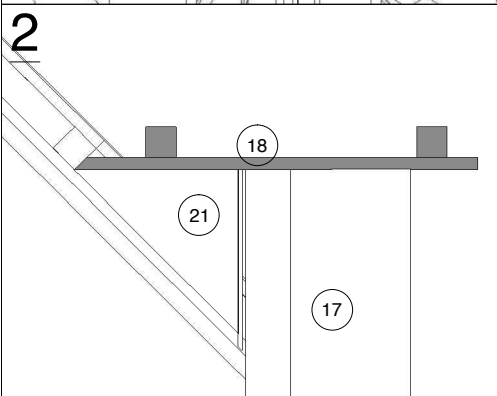

4. GRILL CABIN- 9.2

No.	 Detail	Pcs	Dimension (x, y, z) mm	
A0		12	317 x 1000 x 3	
A1		2	100 x 1100 x 3	
A2		90	335 x 250 x 3	
A3		81	5 x 100	
A4		16	6 x 80	
A5		204	4 x 70	
A6		190	3.5 x 45	
A7		40	3 x 30	
A8		12	3 x 16	
A9		26	4.2 x 13	
A10		1p	2.5 x 20	
A11		3	2 x 50	
A12		3	4 x 53	
A13		1	315 x 640 x 25	
A14		2	195 x 595 x 25	
A15		3	12 x 1300	
A16		3	_____	
A17		2	_____	
A18		1	_____	

5. Grill cabin 9.2

6. Grill cabin 9.2

7. Grill cabin 9.2

8. Grill cabin 9.2

9. Grill cabin 9.2

10. Grill cabin 9.2

12. Grill cabin 9.2

13. Grill cabin 9.2