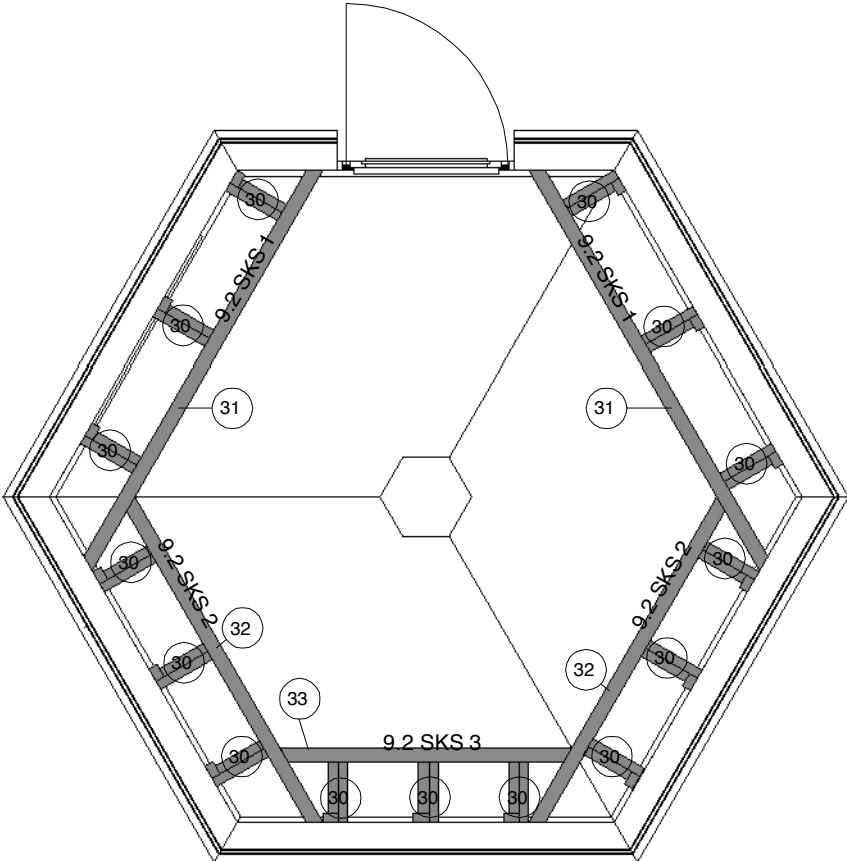

Grill cabin 9.2

Grill cabin 9.2

1. GRILL CABIN- 9.2

No.		Detail	Pcs	Dimension (x, y, z) mm	
1			6	70 x 1880 x 45	
2			1	1155 x 1880 x 45	
3			1	1155 x 1880 x 45	
4			2	1155 x 1880 x 45	
5			2	1155 x 1880 x 45	
6			6	1155 x 195 x 18	
6.1			1	1155 x 120 x 18	
6.2			1	1155 x 120 x 18	
7			5	195 x 2053 x 45	
8			2	195 x 602 x 45	
9			6	70 x 240 x 45	
10			5	200 x 2135 x 18	
11			2	200 x 570 x 18	
12			1	2330 x 2031 x 70	
13			5	2330 x 2031 x 70	
14			6	70 x 780 x 18	
15			6	70 x 2280 x 18	

4. GRILL CABIN- 9.2

No.	 Detail	Pcs	Dimension (x, y, z) mm	
A0		12	317 x 1000 x 3	
A1		2	100 x 1100 x 3	
A2		90	335 x 250 x 3	
A3		81	5 x 100	
A4		16	6 x 80	
A5		204	4 x 70	
A6		190	3.5 x 45	
A7		40	3 x 30	
A8		12	3 x 16	
A9		26	4.2 x 13	
A10		1p	2.5 x 20	
A11		3	2 x 50	
A12		3	4 x 53	
A13		1	315 x 640 x 25	
A14		2	195 x 595 x 25	
A15		3	12 x 1300	
A16		3	_____	
A17		2	_____	
A18		1	_____	

1. Grill cabin 9.2

2. Grill cabin 9.2

1

2

3

A5 Pcs- 8 x 6

3. Grill cabin 9.2

4. Grill cabin 9.2

5. Grill cabin 9.2

6. Grill cabin 9.2

7. Grill cabin 9.2

8. Grill cabin 9.2

9. Grill cabin 9.2

10. Grill cabin 9.2

12. Grill cabin 9.2

13. Grill cabin 9.2