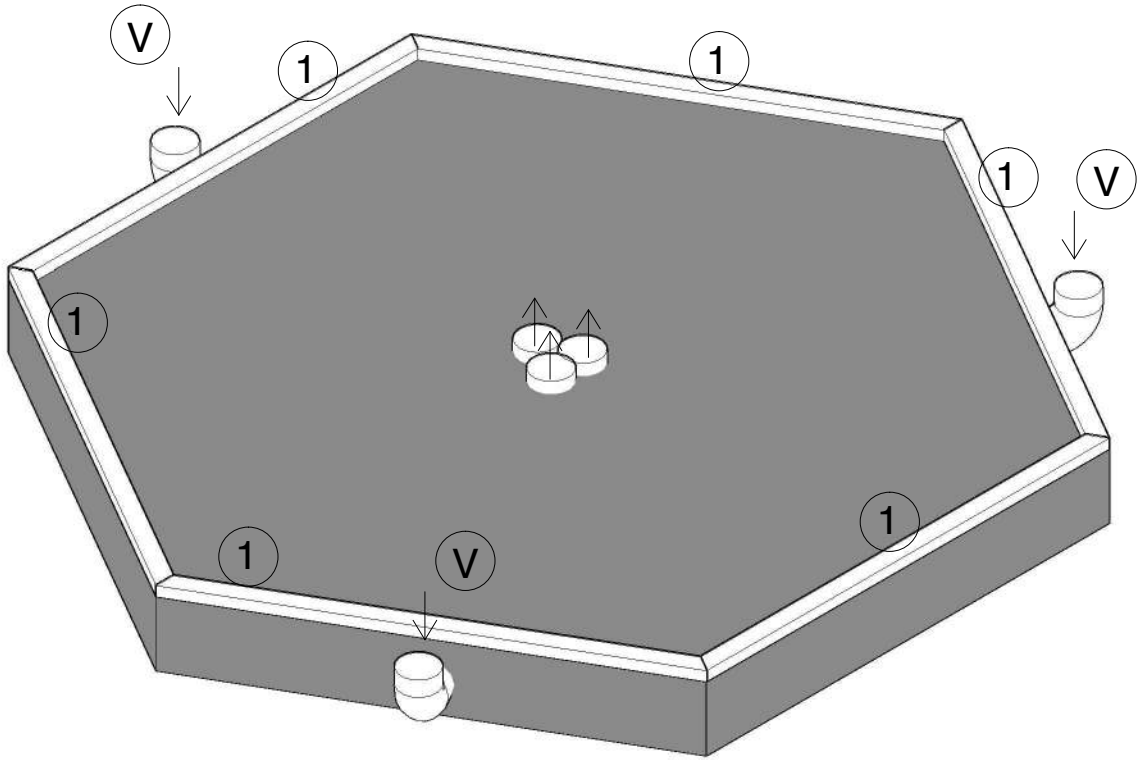

Grill cabin 9.2

Grill cabin 9.2

1. GRILL CABIN- 9.2

No.		Detail	Pcs	Dimension (x, y, z) mm	
1			6	70 x 1880 x 45	
2			1	1155 x 1880 x 45	
3			1	1155 x 1880 x 45	
4			2	1155 x 1880 x 45	
5			2	1155 x 1880 x 45	
6			6	1155 x 195 x 18	
6.1			1	1155 x 120 x 18	
6.2			1	1155 x 120 x 18	
7			5	195 x 2053 x 45	
8			2	195 x 602 x 45	
9			6	70 x 240 x 45	
10			5	200 x 2135 x 18	
11			2	200 x 570 x 18	
12			1	2330 x 2031 x 70	
13			5	2330 x 2031 x 70	
14			6	70 x 780 x 18	
15			6	70 x 2280 x 18	

2. GRILL CABIN- 9.2

No.	x/z y	Detail	Pcs	Dimension (x, y, z) mm	
16			1	1500 x 780 x 65	
17			2	195 x1500 x 45	
18			1	610 x 850 x 63	
19			1	480 x 820 x 63	
20			1	480 x 820 x 45	
21			2	345 x 325 x 18	
22			1	850 x 1080 x 57	
23			1	850 x 1080 x 57	
24			2	820 x 90 x 18	
25			2	70 x 1570 x 18	
26			1	95 x 736 x 18	
26.1			1	95 x 850 x 18	
27			2	70 x 530 x 18	
28			6	95 x 1833 x 18	
29			3 + 1	1767 x 1782 x 45 763 x 881 x 45	
30			15	310 x 290 x 115	
31			2	70 x 2242 x 45	9.2 SKS 1
32			2	70 x 1833 x 45	9.2 SKS 2
33			1	70 x 1400 x 45	9.2 SKS 3
34			3	195 x 1830 x 45	9.2 SL 2