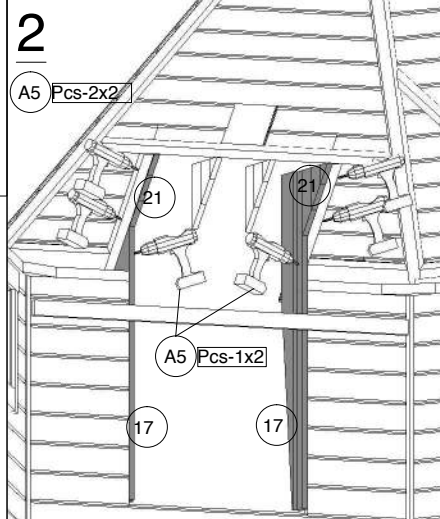

7. Grill cabin 9.2