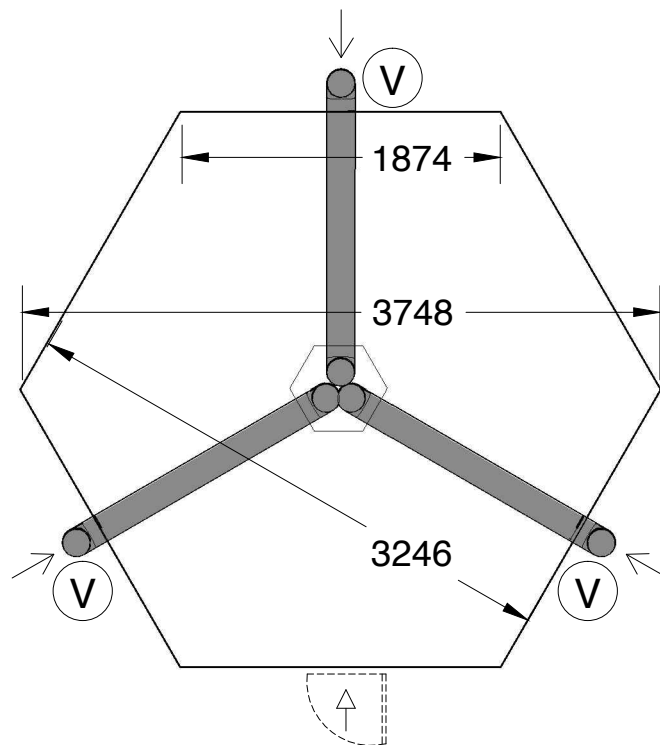

Grill cabin 9.2

Grill cabin 9.2

1. GRILL CABIN- 9.2

No.		Detail	Pcs	Dimension (x, y, z) mm	
1			6	70 x 1880 x 45	
2			1	1155 x 1880 x 45	
3			1	1155 x 1880 x 45	
4			2	1155 x 1880 x 45	
5			2	1155 x 1880 x 45	
6			6	1155 x 195 x 18	
6.1			1	1155 x 120 x 18	
6.2			1	1155 x 120 x 18	
7			5	195 x 2053 x 45	
8			2	195 x 602 x 45	
9			6	70 x 240 x 45	
10			5	200 x 2135 x 18	
11			2	200 x 570 x 18	
12			1	2330 x 2031 x 70	
13			5	2330 x 2031 x 70	
14			6	70 x 780 x 18	
15			6	70 x 2280 x 18	

2. GRILL CABIN- 9.2

No.	x/z y	Detail	Pcs	Dimension (x, y, z) mm	
16			1	1500 x 780 x 65	
17			2	195 x1500 x 45	
18			1	610 x 850 x 63	
19			1	480 x 820 x 63	
20			1	480 x 820 x 45	
21			2	345 x 325 x 18	
22			1	850 x 1080 x 57	
23			1	850 x 1080 x 57	
24			2	820 x 90 x 18	
25			2	70 x 1570 x 18	
26			1	95 x 736 x 18	
26.1			1	95 x 850 x 18	
27			2	70 x 530 x 18	
28			6	95 x 1833 x 18	
29			3 + 1	1767 x 1782 x 45 763 x 881 x 45	
30			15	310 x 290 x 115	
31			2	70 x 2242 x 45	9.2 SKS 1
32			2	70 x 1833 x 45	9.2 SKS 2
33			1	70 x 1400 x 45	9.2 SKS 3
34			3	195 x 1830 x 45	9.2 SL 2

3. GRILL CABIN- 9.2

No.	$x \begin{matrix} z \\ y \end{matrix}$	Detail	Pcs	Dimension (x, y, z) mm	
35			3	195 x 1600 x 45	9.2 SL 3
36			2	195 x 1600 x 45	9.2 ASL 1
37			4	330 x 45 x 70	
38			4	195 x 1950 x 45	9.2 SL 1
39			3	390 x 1828 x 50	
40			2	390 x 2053 x 50	
41			1	722 x 1000 x 55	
42			1	900 x 378 x 329	
42.1			3	215 x 44 x 1	
42.2			1	130 x 655 x 570	
43			1	140 x 570 x 495	
44			1	900 x 360 x 312	
45			1	422 x 1020 x 883	
46.1			1	608 x 680 x 588	
46.2			1	50 x 325 x 2	
46.3			6	225 x 700 x 18	
46.4			10	—————	
46.5			6	19 x 69 x 30	
46.6			6	15 x 215x 23	
46.7		 	1	675 x 780 x 180	
46.8			1	190 x 240 x 49	