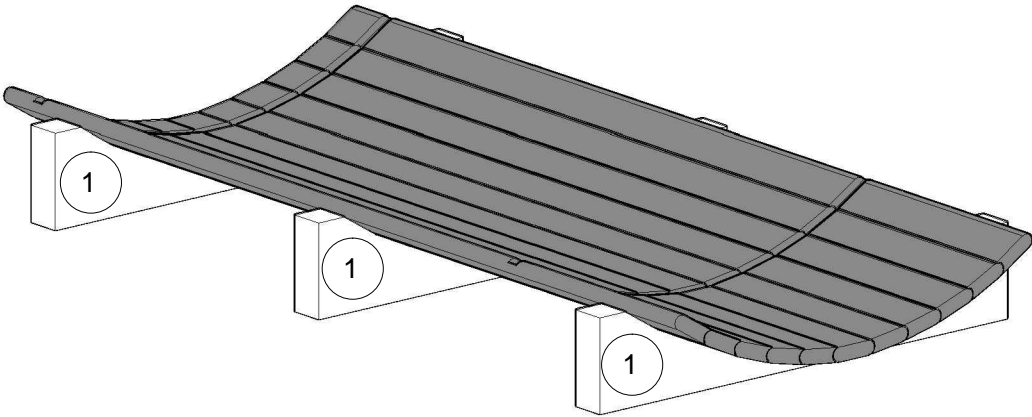

# Montageanleitung Saunafass 3.0m x Ø 2.20m

1. SAUNA BARREL- 3м. 2.2ø

No.		Detail	Pcs	Dimension (x, y, z) mm
1			3	245 x 1300 x 90
2			1	13 x 3000 x 38
3			29 - 40	119 x 3000 x 38
4			29 - 40	119 x 3000 x 38
5			1	76 x 3000 x 38
6			1	2200 x 2200 x 38
7			1	2200 x 2200 x 38
8			4	7220 x 50
9			8	1. 665 x 24 x 24
			8	2. 218 x 24 x 24
10			2	631 x 186 x 6
11			1	57 x 600 x 45
12			1	57 x 2220 x 45
13			1	115 x 800 x 18
14			1	765 x 590 x 18
15			1	765 x 740 x 18
15.1			1	765 x 740 x 18
15.2			1	765 x 740 x 18

2. SAUNA BARREL- 3м. 2.2ø

No.		Detail	Pcs	Dimension (x, y, z) mm
16			1	1800 x 690 x 65
17			2	70 x 820 x 18
17.1			3	70 x 1770 x 18
17.2			1	70 x 1770 x 18
17.3			1	70 x 800 x 18
18			10	421 x 530 x 52
19			2	550 x 2220 x 28
19.1			2	85 x 2220 x 28
20			2	550 x 580 x 28
20.1			2	85 x 580 x 28
20.2			2	85 x 590 x 28
21			1	600 x 690 x 10
22			1	600 x 900 x 10
23			2	80 x 3000 x 30
24			2	118 x 3000 x 18
25			10	125 x 545 x 30
26			1	—————
27			1	700 x ø120
28			1	700 x ø200
28.1			1	—————
29			1	120 x ø250
30			1	500 x 500 x 1
31			1	500 x 500 x 1

1. Sauna barrel 3 m. 2.2Ø

1

2

3