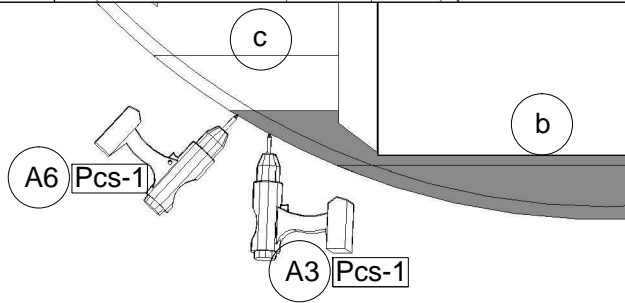

3. Sauna barrel 3m. 2.2Ø

1

2

3

4

5

6