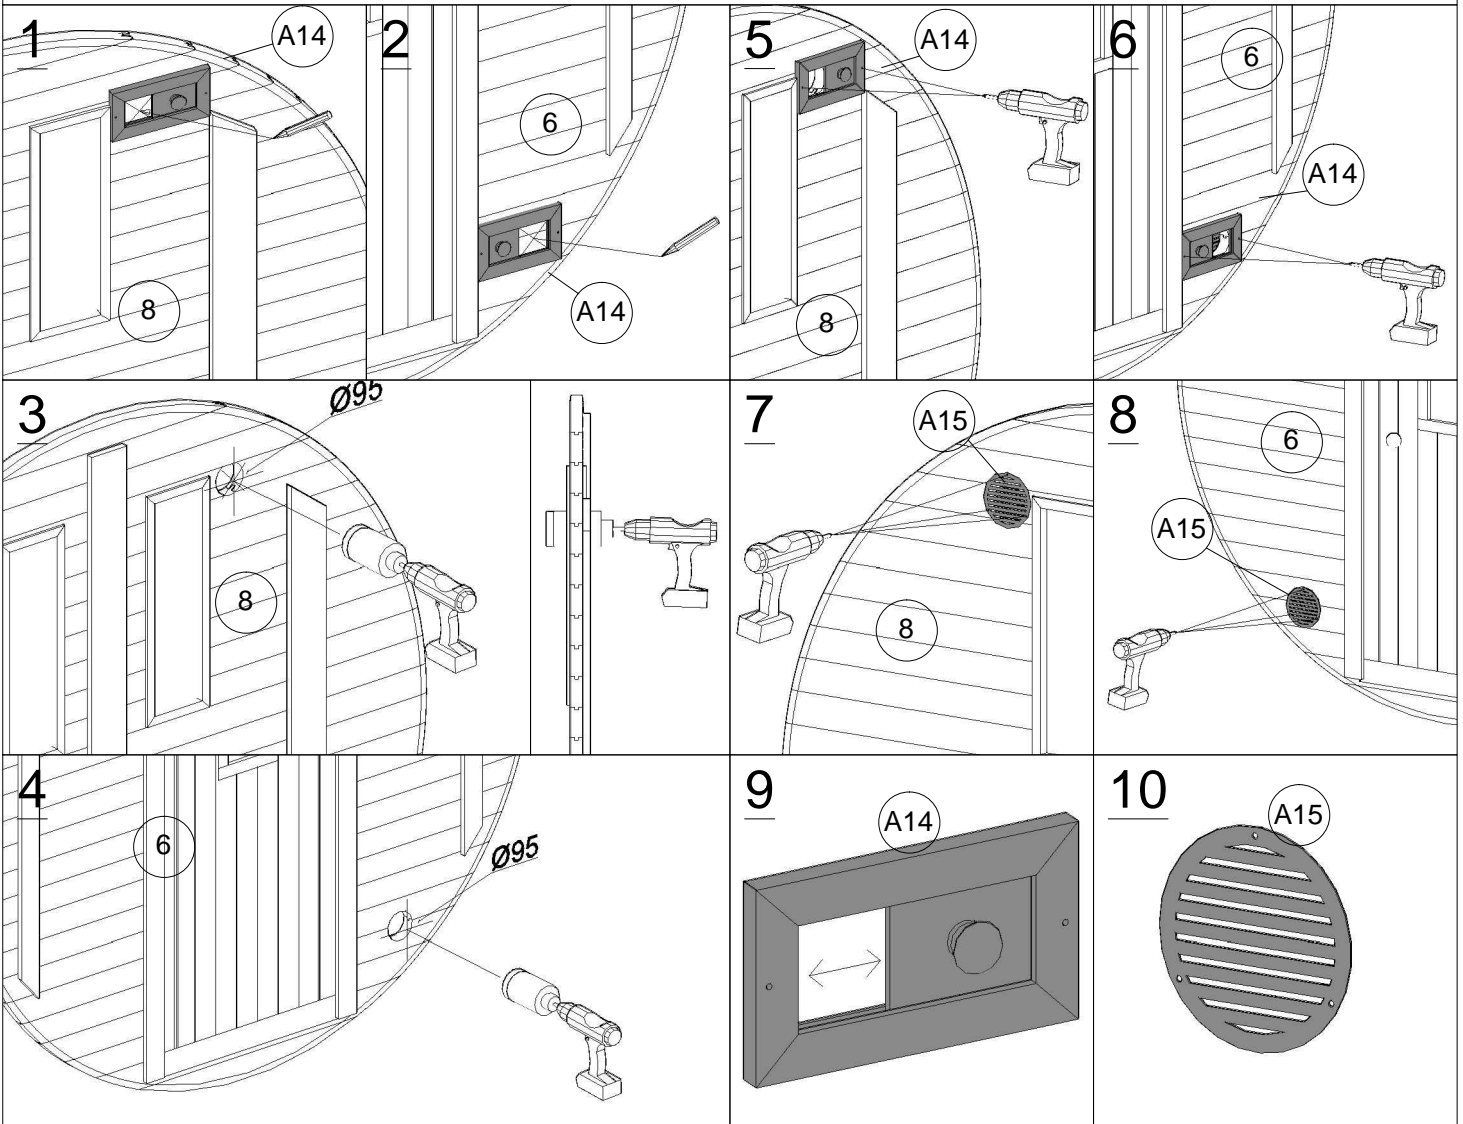

6. Sauna barrel 3m. 2.2Ø