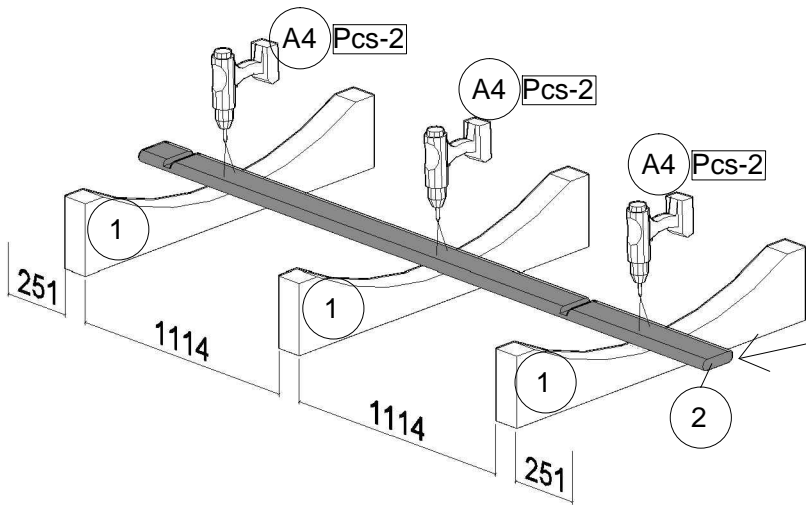

# Montageanleitung Saunafass 3.0m x Ø 2.20m

1. SAUNA BARREL- 3м. 2.2ø

No.		Detail	Pcs	Dimension (x, y, z) mm
1			3	245 x 1300 x 90
2			1	13 x 3000 x 38
3			29 - 40	119 x 3000 x 38
4			29 - 40	119 x 3000 x 38
5			1	76 x 3000 x 38
6			1	2200 x 2200 x 38
7			1	2200 x 2200 x 38
8			4	7220 x 50
9			8	1. 665 x 24 x 24
			8	2. 218 x 24 x 24
10			2	631 x 186 x 6
11			1	57 x 600 x 45
12			1	57 x 2220 x 45
13			1	115 x 800 x 18
14			1	765 x 590 x 18
15			1	765 x 740 x 18
15.1			1	765 x 740 x 18
15.2			1	765 x 740 x 18

2. SAUNA BARREL- 3м. 2.2ø

No.		Detail	Pcs	Dimension (x, y, z) mm
16			1	1800 x 690 x 65
17			2	70 x 820 x 18
17.1			3	70 x 1770 x 18
17.2			1	70 x 1770 x 18
17.3			1	70 x 800 x 18
18			10	421 x 530 x 52
19			2	550 x 2220 x 28
19.1			2	85 x 2220 x 28
20			2	550 x 580 x 28
20.1			2	85 x 580 x 28
20.2			2	85 x 590 x 28
21			1	600 x 690 x 10
22			1	600 x 900 x 10
23			2	80 x 3000 x 30
24			2	118 x 3000 x 18
25			10	125 x 545 x 30
26			1	—————
27			1	700 x ø120
28			1	700 x ø200
28.1			1	—————
29			1	120 x ø250
30			1	500 x 500 x 1
31			1	500 x 500 x 1

1. Sauna barrel 3 m. 2.2Ø

1

2

3

## 2. Sauna barrel 3m. 2.2Ø

1

3

2

B

D

3. Sauna barrel 3m. 2.2Ø

1