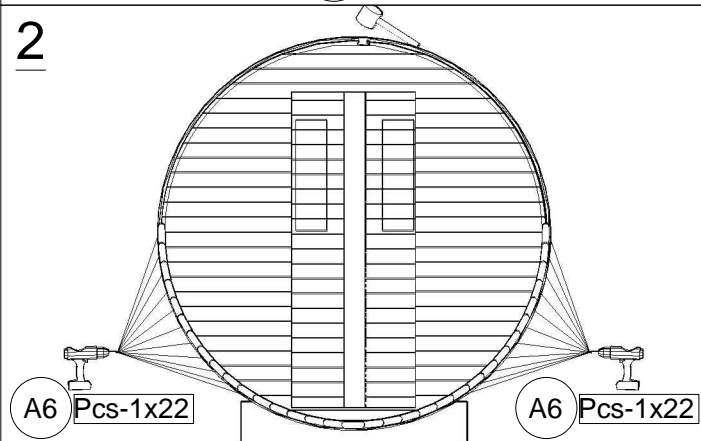

2. SAUNA BARREL- 3м. 2.2ø

No.		Detail	Pcs	Dimension (x, y, z) mm
16			1	1800 x 690 x 65
17			2	70 x 820 x 18
17.1			3	70 x 1770 x 18
17.2			1	70 x 1770 x 18
17.3			1	70 x 800 x 18
18			10	421 x 530 x 52
19			2	550 x 2220 x 28
19.1			2	85 x 2220 x 28
20			2	550 x 580 x 28
20.1			2	85 x 580 x 28
20.2			2	85 x 590 x 28
21			1	600 x 690 x 10
22			1	600 x 900 x 10
23			2	80 x 3000 x 30
24			2	118 x 3000 x 18
25			10	125 x 545 x 30
26			1	—————
27			1	700 x ø120
28			1	700 x ø200
28.1			1	—————
29			1	120 x ø250
30			1	500 x 500 x 1
31			1	500 x 500 x 1

1. Sauna barrel 3 m. 2.2Ø

1

2

3

## 2. Sauna barrel 3m. 2.2Ø

1

3

2

B

D

3. Sauna barrel 3m. 2.2Ø

1

# 4. Sauna barrel 3m. 2.2Ø