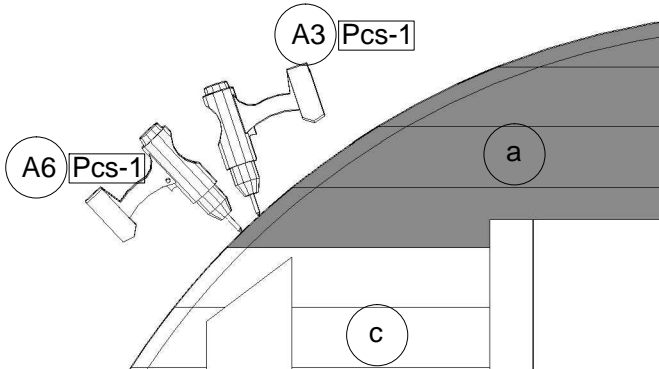

3. Sauna barrel 3m. 2.2Ø

1

2

3

4

5

6