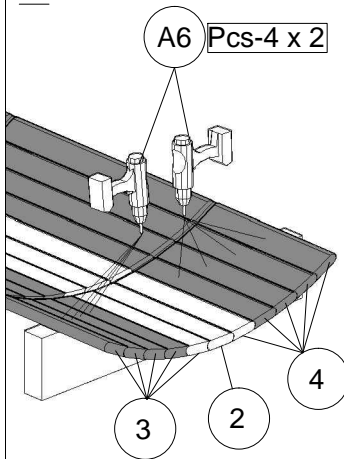

2. SAUNA BARREL- 3м. 2.2ø

No.		Detail	Pcs	Dimension (x, y, z) mm
16			1	1800 x 690 x 65
17			2	70 x 820 x 18
17.1			3	70 x 1770 x 18
17.2			1	70 x 1770 x 18
17.3			1	70 x 800 x 18
18			10	421 x 530 x 52
19			2	550 x 2220 x 28
19.1			2	85 x 2220 x 28
20			2	550 x 580 x 28
20.1			2	85 x 580 x 28
20.2			2	85 x 590 x 28
21			1	600 x 690 x 10
22			1	600 x 900 x 10
23			2	80 x 3000 x 30
24			2	118 x 3000 x 18
25			10	125 x 545 x 30
26			1	—————
27			1	700 x ø120
28			1	700 x ø200
28.1			1	—————
29			1	120 x ø250
30			1	500 x 500 x 1
31			1	500 x 500 x 1

1. Sauna barrel 3 m. 2.2Ø

1

2

3

## 2. Sauna barrel 3m. 2.2Ø

1

3

2

B

D

3. Sauna barrel 3m. 2.2Ø

1