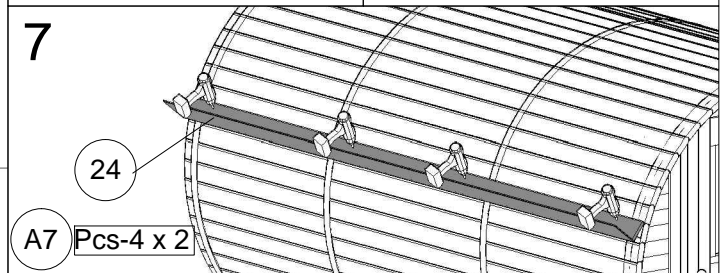

# 8. Sauna barrel 3m. 2.2Ø

1

2

A8 Pcs-23

3

A8 Pcs-26

# 9. Sauna barrel 3m. 2.2Ø

1

2

3

4

# 10. Sauna barrel 3m. 2.2Ø