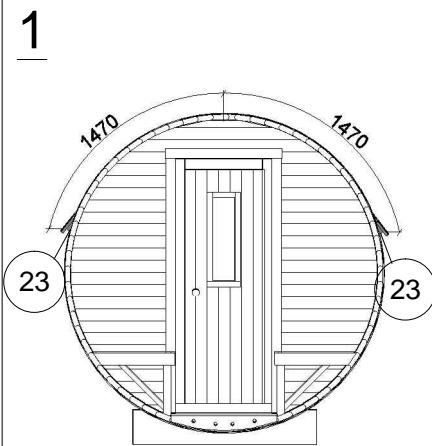

# 7. Sauna barrel 3m. 2.2Ø

**1**

**3**

**2**

**4**

# 8. Sauna barrel 3m. 2.2Ø

1

2

A8 Pcs-23

3

A8 Pcs-26

# 9. Sauna barrel 3m. 2.2Ø

1

2

3

4

# 10. Sauna barrel 3m. 2.2Ø