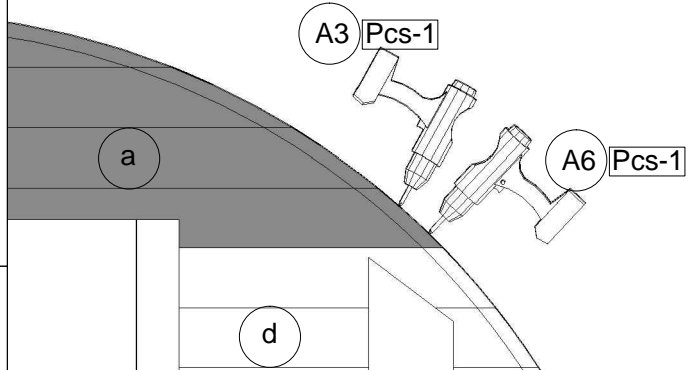

3. Sauna barrel 3m. 2.2Ø

1

2

3

4

5

6