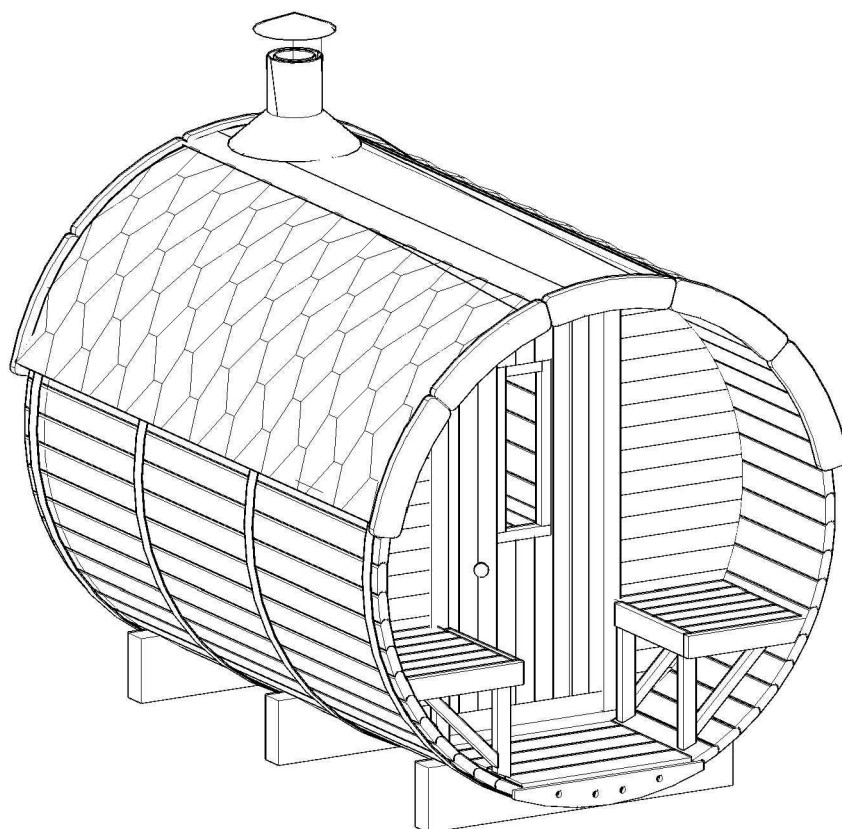

# Montageanleitung Saunafass 3.0m x Ø 2.20m

1. SAUNA BARREL- 3м. 2.2ø

No.		Detail	Pcs	Dimension (x, y, z) mm
1			3	245 x 1300 x 90
2			1	13 x 3000 x 38
3			29 - 40	119 x 3000 x 38
4			29 - 40	119 x 3000 x 38
5			1	76 x 3000 x 38
6			1	2200 x 2200 x 38
7			1	2200 x 2200 x 38
8			4	7220 x 50
9			8	1. 665 x 24 x 24
			8	2. 218 x 24 x 24
10			2	631 x 186 x 6
11			1	57 x 600 x 45
12			1	57 x 2220 x 45
13			1	115 x 800 x 18
14			1	765 x 590 x 18
15			1	765 x 740 x 18
15.1			1	765 x 740 x 18
15.2			1	765 x 740 x 18

2. SAUNA BARREL- 3м. 2.2ø

No.		Detail	Pcs	Dimension (x, y, z) mm
16			1	1800 x 690 x 65
17			2	70 x 820 x 18
17.1			3	70 x 1770 x 18
17.2			1	70 x 1770 x 18
17.3			1	70 x 800 x 18
18			10	421 x 530 x 52
19			2	550 x 2220 x 28
19.1			2	85 x 2220 x 28
20			2	550 x 580 x 28
20.1			2	85 x 580 x 28
20.2			2	85 x 590 x 28
21			1	600 x 690 x 10
22			1	600 x 900 x 10
23			2	80 x 3000 x 30
24			2	118 x 3000 x 18
25			10	125 x 545 x 30
26			1	—————
27			1	700 x ø120
28			1	700 x ø200
28.1			1	—————
29			1	120 x ø250
30			1	500 x 500 x 1
31			1	500 x 500 x 1

1. Sauna barrel 3 m. 2.2Ø

1

2

3

## 2. Sauna barrel 3m. 2.2Ø

1

3

2

B

D

3. Sauna barrel 3m. 2.2Ø

1