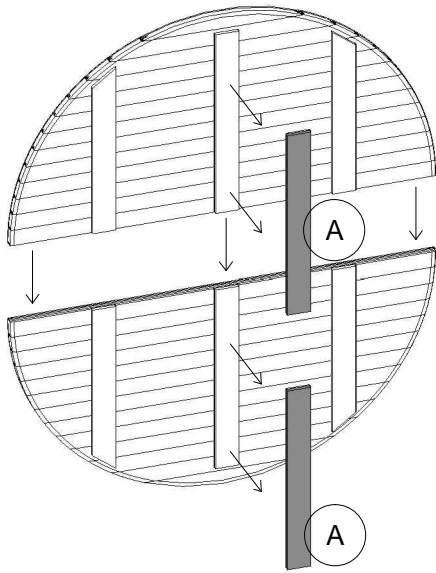

# Montageanleitung Saunafass 3.0m x Ø 2.20m

1. SAUNA BARREL- 3м. 2.2ø

No.		Detail	Pcs	Dimension (x, y, z) mm
1			3	245 x 1300 x 90
2			1	13 x 3000 x 38
3			29 - 40	119 x 3000 x 38
4			29 - 40	119 x 3000 x 38
5			1	76 x 3000 x 38
6			1	2200 x 2200 x 38
7			1	2200 x 2200 x 38
8			4	7220 x 50
9			8	1. 665 x 24 x 24
			8	2. 218 x 24 x 24
10			2	631 x 186 x 6
11			1	57 x 600 x 45
12			1	57 x 2220 x 45
13			1	115 x 800 x 18
14			1	765 x 590 x 18
15			1	765 x 740 x 18
15.1			1	765 x 740 x 18
15.2			1	765 x 740 x 18

2. SAUNA BARREL- 3м. 2.2ø

No.		Detail	Pcs	Dimension (x, y, z) mm
16			1	1800 x 690 x 65
17			2	70 x 820 x 18
17.1			3	70 x 1770 x 18
17.2			1	70 x 1770 x 18
17.3			1	70 x 800 x 18
18			10	421 x 530 x 52
19			2	550 x 2220 x 28
19.1			2	85 x 2220 x 28
20			2	550 x 580 x 28
20.1			2	85 x 580 x 28
20.2			2	85 x 590 x 28
21			1	600 x 690 x 10
22			1	600 x 900 x 10
23			2	80 x 3000 x 30
24			2	118 x 3000 x 18
25			10	125 x 545 x 30
26			1	—————
27			1	700 x ø120
28			1	700 x ø200
28.1			1	—————
29			1	120 x ø250
30			1	500 x 500 x 1
31			1	500 x 500 x 1

1. Sauna barrel 3 m. 2.2Ø

1

2

3

## 2. Sauna barrel 3m. 2.2Ø

1

3

2

B

D

3. Sauna barrel 3m. 2.2Ø

1