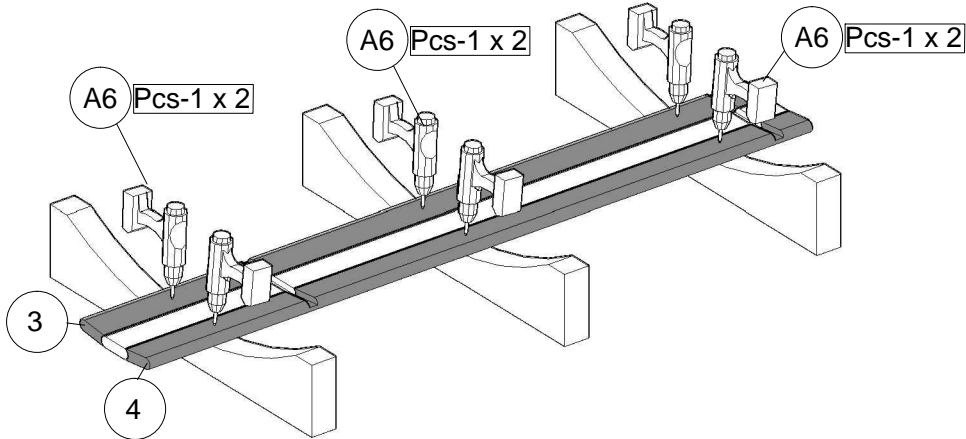

# Montageanleitung Saunafass 3.0m x Ø 2.20m

1. SAUNA BARREL- 3м. 2.2ø

No.		Detail	Pcs	Dimension (x, y, z) mm
1			3	245 x 1300 x 90
2			1	13 x 3000 x 38
3			29 - 40	119 x 3000 x 38
4			29 - 40	119 x 3000 x 38
5			1	76 x 3000 x 38
6			1	2200 x 2200 x 38
7			1	2200 x 2200 x 38
8			4	7220 x 50
9			8	1. 665 x 24 x 24
			8	2. 218 x 24 x 24
10			2	631 x 186 x 6
11			1	57 x 600 x 45
12			1	57 x 2220 x 45
13			1	115 x 800 x 18
14			1	765 x 590 x 18
15			1	765 x 740 x 18
15.1			1	765 x 740 x 18
15.2			1	765 x 740 x 18

2. SAUNA BARREL- 3м. 2.2ø

No.		Detail	Pcs	Dimension (x, y, z) mm
16			1	1800 x 690 x 65
17			2	70 x 820 x 18
17.1			3	70 x 1770 x 18
17.2			1	70 x 1770 x 18
17.3			1	70 x 800 x 18
18			10	421 x 530 x 52
19			2	550 x 2220 x 28
19.1			2	85 x 2220 x 28
20			2	550 x 580 x 28
20.1			2	85 x 580 x 28
20.2			2	85 x 590 x 28
21			1	600 x 690 x 10
22			1	600 x 900 x 10
23			2	80 x 3000 x 30
24			2	118 x 3000 x 18
25			10	125 x 545 x 30
26			1	—————
27			1	700 x ø120
28			1	700 x ø200
28.1			1	—————
29			1	120 x ø250
30			1	500 x 500 x 1
31			1	500 x 500 x 1

1. Sauna barrel 3 m. 2.2Ø

1

2

3

## 2. Sauna barrel 3m. 2.2Ø

1

3

2

B

D

3. Sauna barrel 3m. 2.2Ø

1