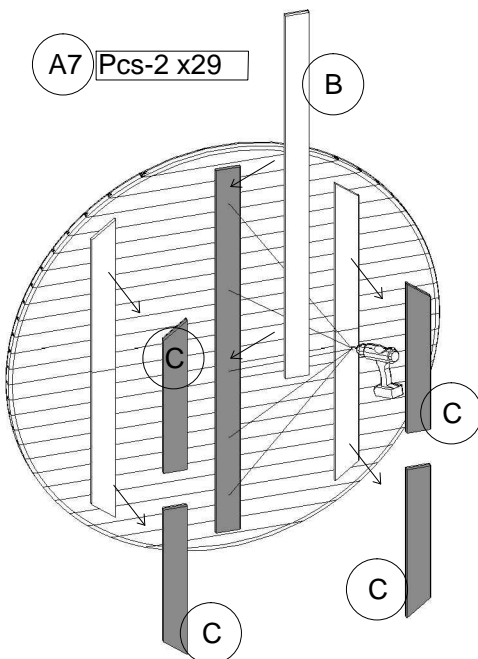

2. SAUNA BARREL- 3м. 2.2ø

No.		Detail	Pcs	Dimension (x, y, z) mm
16			1	1800 x 690 x 65
17			2	70 x 820 x 18
17.1			3	70 x 1770 x 18
17.2			1	70 x 1770 x 18
17.3			1	70 x 800 x 18
18			10	421 x 530 x 52
19			2	550 x 2220 x 28
19.1			2	85 x 2220 x 28
20			2	550 x 580 x 28
20.1			2	85 x 580 x 28
20.2			2	85 x 590 x 28
21			1	600 x 690 x 10
22			1	600 x 900 x 10
23			2	80 x 3000 x 30
24			2	118 x 3000 x 18
25			10	125 x 545 x 30
26			1	—————
27			1	700 x ø120
28			1	700 x ø200
28.1			1	—————
29			1	120 x ø250
30			1	500 x 500 x 1
31			1	500 x 500 x 1

1. Sauna barrel 3 m. 2.2Ø

1

2

3

## 2. Sauna barrel 3m. 2.2Ø

1

3

2

B

D

3. Sauna barrel 3m. 2.2Ø

1

# 4. Sauna barrel 3m. 2.2Ø