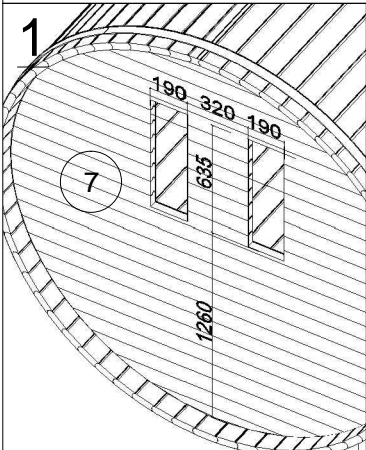

5. Sauna barrel 3m. 2.2Ø