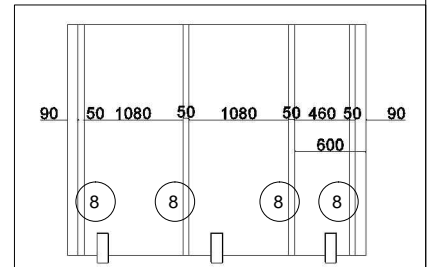

# Montageanleitung Saunafass 3.0m x Ø 2.20m

1. SAUNA BARREL- 3м. 2.2ø

No.		Detail	Pcs	Dimension (x, y, z) mm
1			3	245 x 1300 x 90
2			1	13 x 3000 x 38
3			29 - 40	119 x 3000 x 38
4			29 - 40	119 x 3000 x 38
5			1	76 x 3000 x 38
6			1	2200 x 2200 x 38
7			1	2200 x 2200 x 38
8			4	7220 x 50
9			8	1. 665 x 24 x 24
			8	2. 218 x 24 x 24
10			2	631 x 186 x 6
11			1	57 x 600 x 45
12			1	57 x 2220 x 45
13			1	115 x 800 x 18
14			1	765 x 590 x 18
15			1	765 x 740 x 18
15.1			1	765 x 740 x 18
15.2			1	765 x 740 x 18

2. SAUNA BARREL- 3м. 2.2ø

No.		Detail	Pcs	Dimension (x, y, z) mm
16			1	1800 x 690 x 65
17			2	70 x 820 x 18
17.1			3	70 x 1770 x 18
17.2			1	70 x 1770 x 18
17.3			1	70 x 800 x 18
18			10	421 x 530 x 52
19			2	550 x 2220 x 28
19.1			2	85 x 2220 x 28
20			2	550 x 580 x 28
20.1			2	85 x 580 x 28
20.2			2	85 x 590 x 28
21			1	600 x 690 x 10
22			1	600 x 900 x 10
23			2	80 x 3000 x 30
24			2	118 x 3000 x 18
25			10	125 x 545 x 30
26			1	—————
27			1	700 x ø120
28			1	700 x ø200
28.1			1	—————
29			1	120 x ø250
30			1	500 x 500 x 1
31			1	500 x 500 x 1

## 2. Sauna barrel 3m. 2.2Ø

1

3

2

B

D

3. Sauna barrel 3m. 2.2Ø

1

# 4. Sauna barrel 3m. 2.2Ø