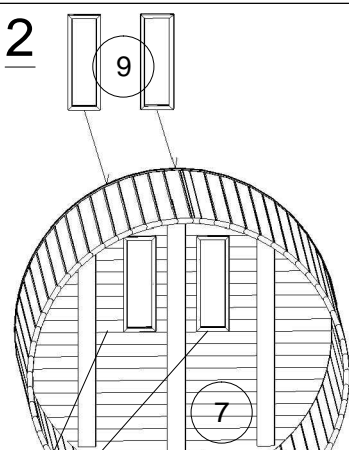

5. Sauna barrel 3m. 2.2Ø