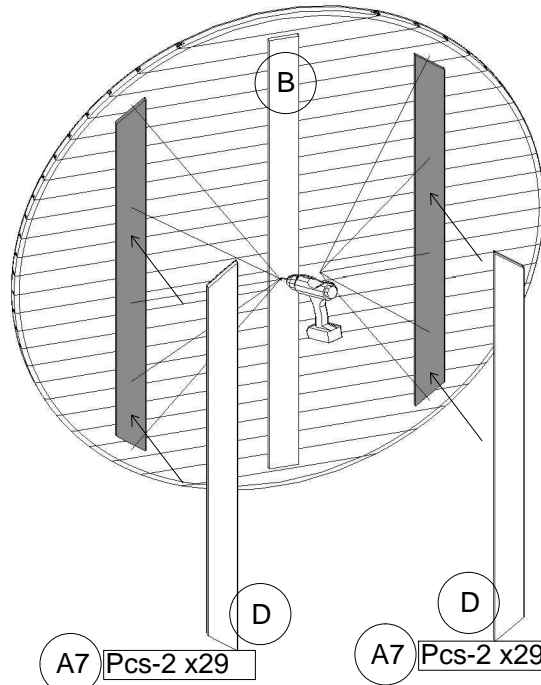

2. SAUNA BARREL- 3м. 2.2ø

No.		Detail	Pcs	Dimension (x, y, z) mm
16			1	1800 x 690 x 65
17			2	70 x 820 x 18
17.1			3	70 x 1770 x 18
17.2			1	70 x 1770 x 18
17.3			1	70 x 800 x 18
18			10	421 x 530 x 52
19			2	550 x 2220 x 28
19.1			2	85 x 2220 x 28
20			2	550 x 580 x 28
20.1			2	85 x 580 x 28
20.2			2	85 x 590 x 28
21			1	600 x 690 x 10
22			1	600 x 900 x 10
23			2	80 x 3000 x 30
24			2	118 x 3000 x 18
25			10	125 x 545 x 30
26			1	—————
27			1	700 x ø120
28			1	700 x ø200
28.1			1	—————
29			1	120 x ø250
30			1	500 x 500 x 1
31			1	500 x 500 x 1

1. Sauna barrel 3 m. 2.2Ø

1

2

3

## 2. Sauna barrel 3m. 2.2Ø

1

3

2

B

D

3. Sauna barrel 3m. 2.2Ø

1