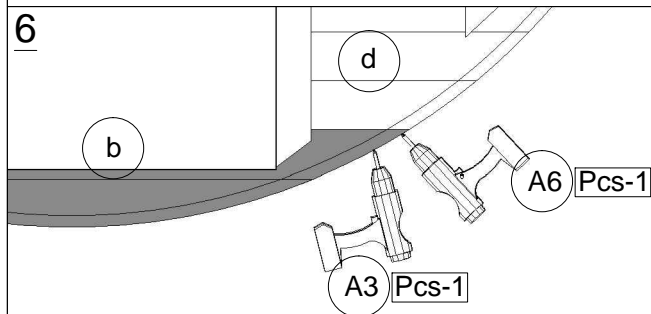

2. SAUNA BARREL- 3м. 2.2ø

No.		Detail	Pcs	Dimension (x, y, z) mm
16			1	1800 x 690 x 65
17			2	70 x 820 x 18
17.1			3	70 x 1770 x 18
17.2			1	70 x 1770 x 18
17.3			1	70 x 800 x 18
18			10	421 x 530 x 52
19			2	550 x 2220 x 28
19.1			2	85 x 2220 x 28
20			2	550 x 580 x 28
20.1			2	85 x 580 x 28
20.2			2	85 x 590 x 28
21			1	600 x 690 x 10
22			1	600 x 900 x 10
23			2	80 x 3000 x 30
24			2	118 x 3000 x 18
25			10	125 x 545 x 30
26			1	—————
27			1	700 x ø120
28			1	700 x ø200
28.1			1	—————
29			1	120 x ø250
30			1	500 x 500 x 1
31			1	500 x 500 x 1

## 2. Sauna barrel 3m. 2.2Ø

1

3

2

B

D

3. Sauna barrel 3m. 2.2Ø

1

# 4. Sauna barrel 3m. 2.2Ø

# 5. Sauna barrel 3m. 2.2Ø