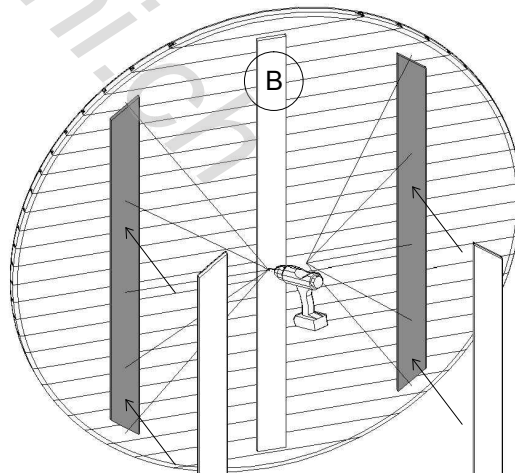

2.Saunafass 2.0m x Ø2.2m

Nr.	Detail		Stück	Dimensionen (x, y, z) mm
16			1	1800 x 690 x 65
17			1	70 x 820 x 18
17.1			3	70 x 1770 x 18
17.2			1	70 x 1770 x 18
17.3			3	70 x 800 x 18
18			6	530 x 445 x 45
19			2	550 x 1654 x 44
20			2	90x 1654 x 16
23			2	80 x 2000 x 30
24			2	120 x 2000 x 18
25			12	125 x 545 x 270
1			1	10 x 600 x 700h
2			2	18 x 120 x 890h
3			1	10 x 600 x 900h
4			3	10 x 70x 790h
5			1	10 x 600 x 800h

3.Saunafass 2.0m x Ø2.2m

Nr.	Detail	Stück	Dimensionen (x, y, z) mm
26		1	_____
27		1	700 x ø120
28		1	700 x ø200
28.1		1	_____
29		1	120 x ø250
30		1	500 x 500 x 1
31		1	500 x 500 x 1
A0		2	70 x 2000 x 3
A1		1	600 x 2000 x 3
A2		55	317 x 1000 x 3
A3		4	5 x 100
A4		18	6 x 80
A6		92	5 x 30
A7		204	4 x 70
A8		51	4 x 50
A9		1p	4 x 35
A10		56	2.5 x 20
A11		2	1.55 x 32
A12		1	_____
A13		1	_____
A14		2	ø140 x 1
A15		1	

1. Saunafass 2.0m x Ø2.2m

1

2

3

2.Saunafass 2.0m x Ø2.2m

1

3

2

A7 Pcs-2 x29

A7 Pcs-2 x29

B

D

3.Saunafass 2.0m x Ø2.2m

1

(b)

2