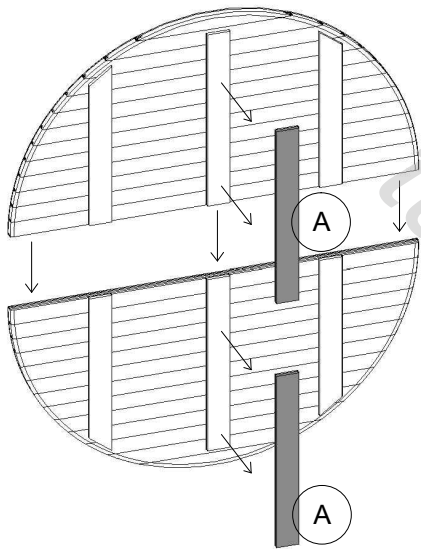

2.Saunafass 2.0m x Ø2.2m

Nr.	Detail		Stück	Dimensionen (x, y, z) mm
16			1	1800 x 690 x 65
17			1	70 x 820 x 18
17.1			3	70 x 1770 x 18
17.2			1	70 x 1770 x 18
17.3			3	70 x 800 x 18
18			6	530 x 445 x 45
19			2	550 x 1654 x 44
20			2	90x 1654 x 16
23			2	80 x 2000 x 30
24			2	120 x 2000 x 18
25			12	125 x 545 x 270
1			1	10 x 600 x 700h
2			2	18 x 120 x 890h
3			1	10 x 600 x 900h
4			3	10 x 70x 790h
5			1	10 x 600 x 800h

3.Saunafass 2.0m x Ø2.2m

Nr.	Detail	Stück	Dimensionen (x, y, z) mm
26		1	_____
27		1	700 x ø120
28		1	700 x ø200
28.1		1	_____
29		1	120 x ø250
30		1	500 x 500 x 1
31		1	500 x 500 x 1
A0		2	70 x 2000 x 3
A1		1	600 x 2000 x 3
A2		55	317 x 1000 x 3
A3		4	5 x 100
A4		18	6 x 80
A6		92	5 x 30
A7		204	4 x 70
A8		51	4 x 50
A9		1p	4 x 35
A10		56	2.5 x 20
A11		2	1.55 x 32
A12		1	_____
A13		1	_____
A14		2	ø140 x 1
A15		1	

1. Saunafass 2.0m x Ø2.2m

1

2

3

2.Saunafass 2.0m x Ø2.2m

1

3

2

A7 Pcs-2 x29

A7 Pcs-2 x29

B

D

3.Saunafass 2.0m x Ø2.2m

1

(b)

2