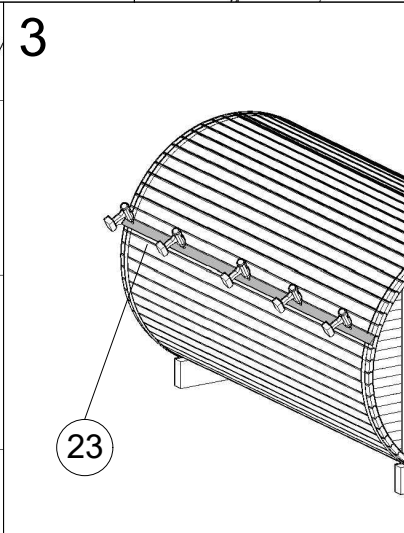

3

2

4

8.Saunafass 2.0m x Ø2.2m

1

2

A8 Pcs-23

3

A8 Pcs-26

9.Saunafass 2.0m x Ø2.2m

1

2

3

4

10.Saunafass 2.0m x Ø2.2m

11.Saunafass 2.0m x Ø2.2m

Saunafass Thermoschutzplatten für den Brandschutz

1		700hx600x10
2		890hx120x18
3		900hx600x10
4		790hx70x10
5		800hx600x10

12.Saunafass 2.0m x Ø2.2m

1

2

3

13.Saunafass 2.0m x Ø2.2m

Saunafass
2.5m x 1.9m

a x 12
T-skardai-4.8x28

b x 12
T-BC-5x30

14.Saunafass 2.0m x Ø2.2m

tuenni.ch