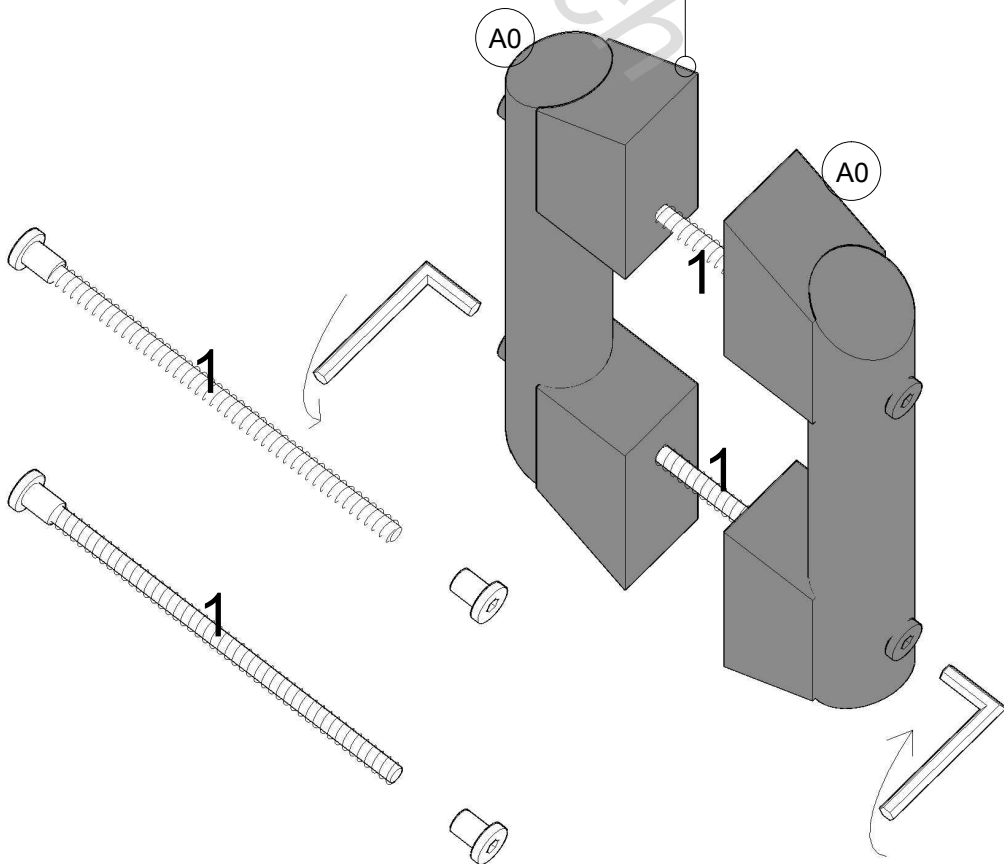

Montageanleitung Saunafass 2m x Ø 2.2m

WICHTIG, BEACHTEN SIE DIE FUNDAMENT HINWEISE AUF:

tuenni.ch/fasssauna_fundament-planung

1.Saunafass 2.0m x Ø2.2m

Nr.	Detail		Stück	Dimensionen (x, y, z) mm
1			2	245 x 1300 x 90
2			1	130 x 2000 x 38
3			29 - 40	119 x 2000 x 38
4			29 - 40	119 x 2000 x 38
5			1	76 x 2000 x 38
6			1	2200 x 2200 x 38
7			1	2200 x 2200 x 38
8			2	7220 x 50
9		No.1	16	1. 665 x 24 x 24
		No.2	16	2. 218 x 24 x 24
10			4	631 x 186 x 6
11			2	57 x 1720 x 45
12			1	765 x 860 x 18
13			1	765 x 860 x 18

A8 Pcs-26

9.Saunafass 2.0m x Ø2.2m

1

2

3

4

10.Saunafass 2.0m x Ø2.2m

11.Saunafass 2.0m x Ø2.2m

Saunafass Thermoschutzplatten für den Brandschutz

1		700hx600x10
2		890hx120x18
3		900hx600x10
4		790hx70x10
5		800hx600x10

12.Saunafass 2.0m x Ø2.2m

1

2

3

13.Saunafass 2.0m x Ø2.2m

Saunafass
2.5m x 1.9m

a x 12
T-skardai-4.8x28

b x 12
T-BC-5x30

14.Saunafass 2.0m x Ø2.2m

tuenni.ch