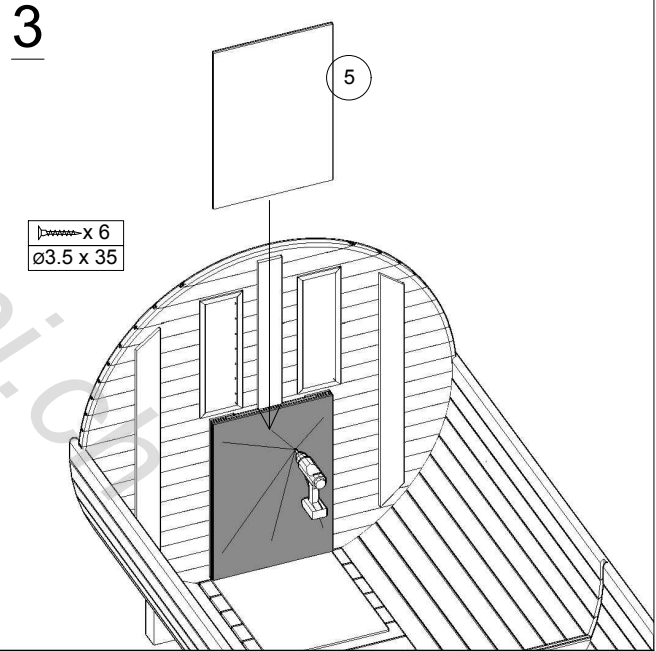

Montageanleitung Saunafass 2m x Ø 2.2m

WICHTIG, BEACHTEN SIE DIE FUNDAMENT HINWEISE AUF:

tuenni.ch/fasssauna_fundament-planung

1.Saunafass 2.0m x Ø2.2m

Nr.	Detail		Stück	Dimensionen (x, y, z) mm
1			2	245 x 1300 x 90
2			1	130 x 2000 x 38
3			29 - 40	119 x 2000 x 38
4			29 - 40	119 x 2000 x 38
5			1	76 x 2000 x 38
6			1	2200 x 2200 x 38
7			1	2200 x 2200 x 38
8			2	7220 x 50
9		No.1	16	1. 665 x 24 x 24
		No.2	16	2. 218 x 24 x 24
10			4	631 x 186 x 6
11			2	57 x 1720 x 45
12			1	765 x 860 x 18
13			1	765 x 860 x 18

A8 Pcs-26

9.Saunafass 2.0m x Ø2.2m

1

2

3

4

10.Saunafass 2.0m x Ø2.2m

11.Saunafass 2.0m x Ø2.2m

Saunafass Thermoschutzplatten für den Brandschutz

1		700hx600x10
2		890hx120x18
3		900hx600x10
4		790hx70x10
5		800hx600x10

12.Saunafass 2.0m x Ø2.2m

1

2

3

13.Saunafass 2.0m x Ø2.2m

Saunafass
2.5m x 1.9m

a x 12
T-skardai-4.8x28

b x 12
T-BC-5x30

14.Saunafass 2.0m x Ø2.2m

tuenni.ch