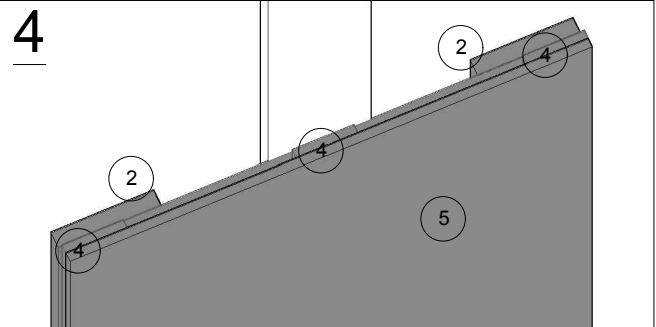

A8 Pcs-26

9.Saunafass 2.0m x Ø2.2m

1

2

3

4

10.Saunafass 2.0m x Ø2.2m

11.Saunafass 2.0m x Ø2.2m

Saunafass Thermoschutzplatten für den Brandschutz

1		700hx600x10
2		890hx120x18
3		900hx600x10
4		790hx70x10
5		800hx600x10

12.Saunafass 2.0m x Ø2.2m

1

2

3

13.Saunafass 2.0m x Ø2.2m

Saunafass
2.5m x 1.9m