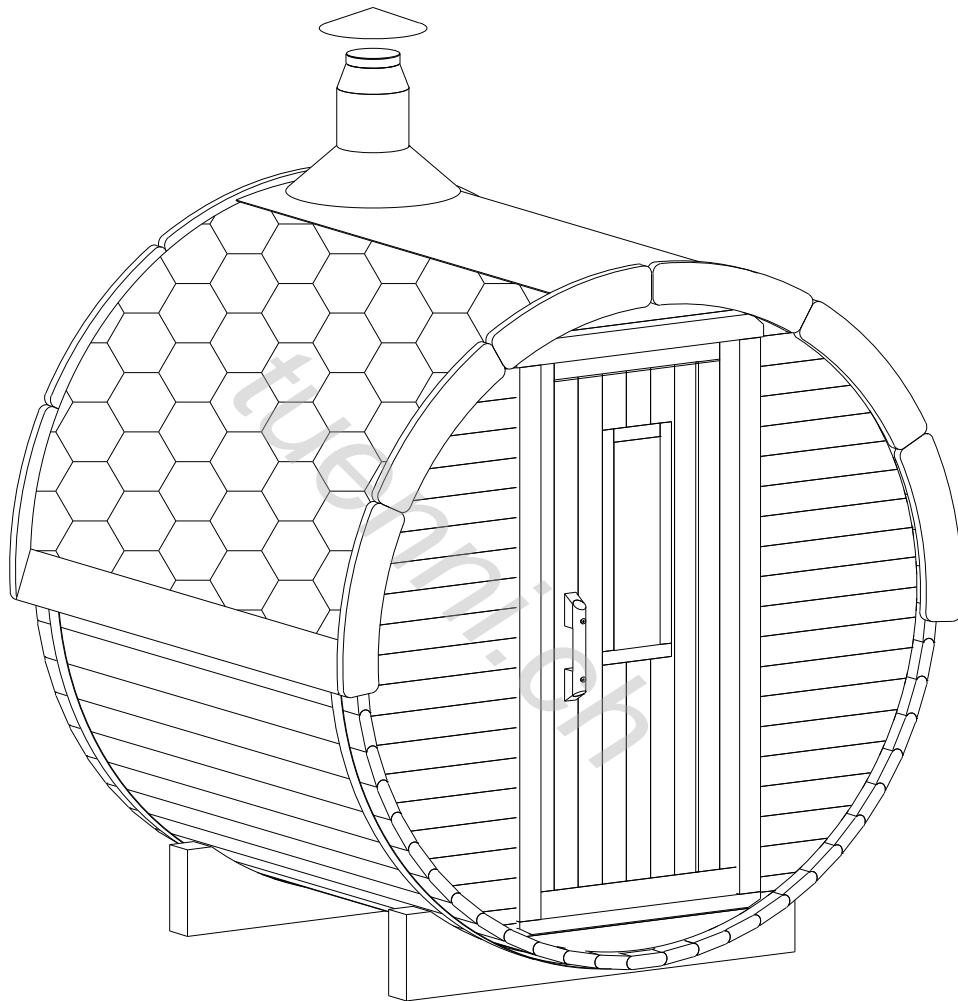

Montageanleitung Saunafass 2m x Ø 2.2m

WICHTIG, BEACHTEN SIE DIE FUNDAMENT HINWEISE AUF:

tuenni.ch/fasssauna_fundament-planung

1.Saunafass 2.0m x Ø2.2m

Nr.	Detail		Stück	Dimensionen (x, y, z) mm
1			2	245 x 1300 x 90
2			1	130 x 2000 x 38
3			29 - 40	119 x 2000 x 38
4			29 - 40	119 x 2000 x 38
5			1	76 x 2000 x 38
6			1	2200 x 2200 x 38
7			1	2200 x 2200 x 38
8			2	7220 x 50
9		No.1	16	1. 665 x 24 x 24
		No.2	16	2. 218 x 24 x 24
10			4	631 x 186 x 6
11			2	57 x 1720 x 45
12			1	765 x 860 x 18
13			1	765 x 860 x 18

2.Saunafass 2.0m x Ø2.2m

Nr.	Detail		Stück	Dimensionen (x, y, z) mm
16			1	1800 x 690 x 65
17			1	70 x 820 x 18
17.1			3	70 x 1770 x 18
17.2			1	70 x 1770 x 18
17.3			3	70 x 800 x 18
18			6	530 x 445 x 45
19			2	550 x 1654 x 44
20			2	90x 1654 x 16
23			2	80 x 2000 x 30
24			2	120 x 2000 x 18
25			12	125 x 545 x 270
1			1	10 x 600 x 700h
2			2	18 x 120 x 890h
3			1	10 x 600 x 900h
4			3	10 x 70x 790h
5			1	10 x 600 x 800h

3.Saunafass 2.0m x Ø2.2m

Nr.	Detail	Stück	Dimensionen (x, y, z) mm
26		1	_____
27		1	700 x ø120
28		1	700 x ø200
28.1		1	_____
29		1	120 x ø250
30		1	500 x 500 x 1
31		1	500 x 500 x 1
A0		2	70 x 2000 x 3
A1		1	600 x 2000 x 3
A2		55	317 x 1000 x 3
A3		4	5 x 100
A4		18	6 x 80
A6		92	5 x 30
A7		204	4 x 70
A8		51	4 x 50
A9		1p	4 x 35
A10		56	2.5 x 20
A11		2	1.55 x 32
A12		1	_____
A13		1	_____
A14		2	ø140 x 1
A15		1	

1. Saunafass 2.0m x Ø2.2m

1

2

3

2.Saunafass 2.0m x Ø2.2m

1

3

2