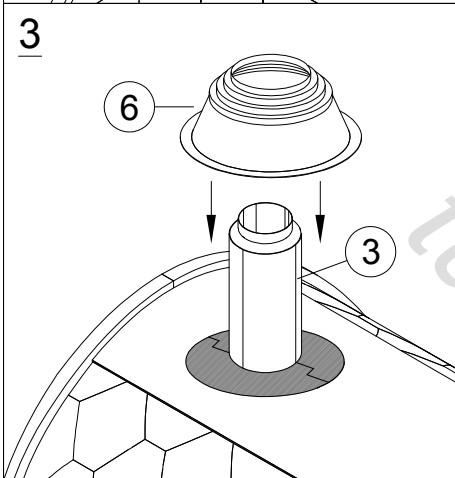

A8 Pcs-26

9.Saunafass 2.0m x Ø2.2m

1

2

3

4

10.Saunafass 2.0m x Ø2.2m

11.Saunafass 2.0m x Ø2.2m

Saunafass Thermoschutzplatten für den Brandschutz

1		700hx600x10
2		890hx120x18
3		900hx600x10
4		790hx70x10
5		800hx600x10

12.Saunafass 2.0m x Ø2.2m

1

2

3

13.Saunafass 2.0m x Ø2.2m

Saunafass
2.5m x 1.9m

a x 12
T-skardai-4.8x28

b x 12
T-BC-5x30

14.Saunafass 2.0m x Ø2.2m

tuenni.ch