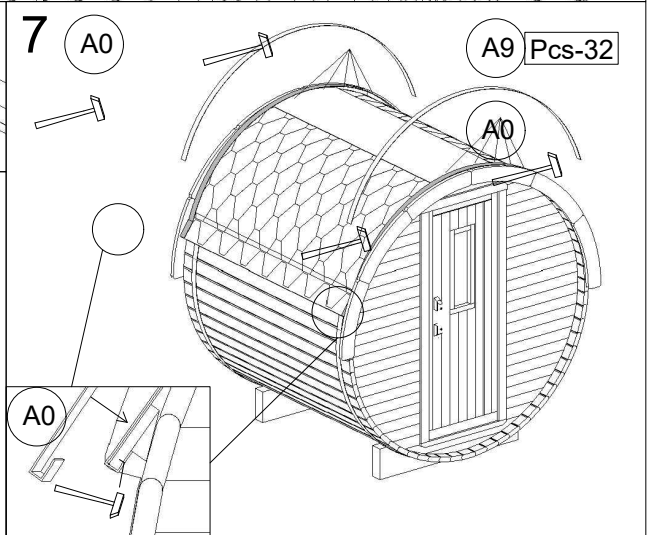

Montageanleitung Saunafass 2m x Ø 2.2m

WICHTIG, BEACHTEN SIE DIE FUNDAMENT HINWEISE AUF:

tuenni.ch/fasssauna_fundament-planung

1.Saunafass 2.0m x Ø2.2m

Nr.	Detail		Stück	Dimensionen (x, y, z) mm
1			2	245 x 1300 x 90
2			1	130 x 2000 x 38
3			29 - 40	119 x 2000 x 38
4			29 - 40	119 x 2000 x 38
5			1	76 x 2000 x 38
6			1	2200 x 2200 x 38
7			1	2200 x 2200 x 38
8			2	7220 x 50
9		No.1	16	1. 665 x 24 x 24
		No.2	16	2. 218 x 24 x 24
10			4	631 x 186 x 6
11			2	57 x 1720 x 45
12			1	765 x 860 x 18
13			1	765 x 860 x 18

3

2

4

8.Saunafass 2.0m x Ø2.2m

1

2

A8 Pcs-23

3

A8 Pcs-26

9.Saunafass 2.0m x Ø2.2m

1

2

3

4

10.Saunafass 2.0m x Ø2.2m

11.Saunafass 2.0m x Ø2.2m

Saunafass Thermoschutzplatten für den Brandschutz

1		700hx600x10
2		890hx120x18
3		900hx600x10
4		790hx70x10
5		800hx600x10

12.Saunafass 2.0m x Ø2.2m

1

2

3

13.Saunafass 2.0m x Ø2.2m

Saunafass
2.5m x 1.9m