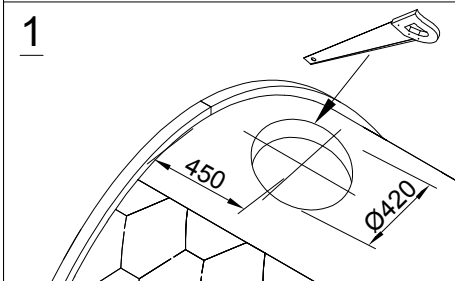

A8 Pcs-26

9.Saunafass 2.0m x Ø2.2m

1

2

3

4

10.Saunafass 2.0m x Ø2.2m

11.Saunafass 2.0m x Ø2.2m

Saunafass Thermoschutzplatten für den Brandschutz

1		700hx600x10
2		890hx120x18
3		900hx600x10
4		790hx70x10
5		800hx600x10

12.Saunafass 2.0m x Ø2.2m

1

2

3

13.Saunafass 2.0m x Ø2.2m

Saunafass
2.5m x 1.9m

a x 12
T-skardai-4.8x28

b x 12
T-BC-5x30

14.Saunafass 2.0m x Ø2.2m

tuenni.ch