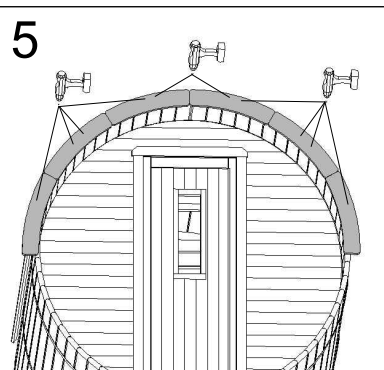

Montageanleitung Saunafass 2m x Ø 2.2m

WICHTIG, BEACHTEN SIE DIE FUNDAMENT HINWEISE AUF:

tuenni.ch/fasssauna_fundament-planung

1.Saunafass 2.0m x Ø2.2m

Nr.	Detail		Stück	Dimensionen (x, y, z) mm
1			2	245 x 1300 x 90
2			1	130 x 2000 x 38
3			29 - 40	119 x 2000 x 38
4			29 - 40	119 x 2000 x 38
5			1	76 x 2000 x 38
6			1	2200 x 2200 x 38
7			1	2200 x 2200 x 38
8			2	7220 x 50
9		No.1	16	1. 665 x 24 x 24
		No.2	16	2. 218 x 24 x 24
10			4	631 x 186 x 6
11			2	57 x 1720 x 45
12			1	765 x 860 x 18
13			1	765 x 860 x 18

3

2

4

8.Saunafass 2.0m x Ø2.2m

1

2

A8 Pcs-23

3

A8 Pcs-26

9.Saunafass 2.0m x Ø2.2m

1

2

3

4

10.Saunafass 2.0m x Ø2.2m

11.Saunafass 2.0m x Ø2.2m

Saunafass Thermoschutzplatten für den Brandschutz

1		700hx600x10
2		890hx120x18
3		900hx600x10
4		790hx70x10
5		800hx600x10

12.Saunafass 2.0m x Ø2.2m

1

2

3

13.Saunafass 2.0m x Ø2.2m

Saunafass
2.5m x 1.9m