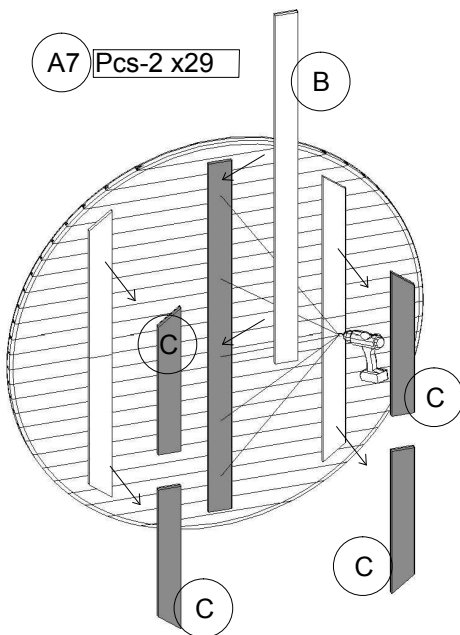

Montageanleitung Saunafass 2m x Ø 2.2m

WICHTIG, BEACHTEN SIE DIE FUNDAMENT HINWEISE AUF:

tuenni.ch/fasssauna_fundament-planung

1.Saunafass 2.0m x Ø2.2m

Nr.	Detail		Stück	Dimensionen (x, y, z) mm
1			2	245 x 1300 x 90
2			1	130 x 2000 x 38
3			29 - 40	119 x 2000 x 38
4			29 - 40	119 x 2000 x 38
5			1	76 x 2000 x 38
6			1	2200 x 2200 x 38
7			1	2200 x 2200 x 38
8			2	7220 x 50
9		No.1	16	1. 665 x 24 x 24
		No.2	16	2. 218 x 24 x 24
10			4	631 x 186 x 6
11			2	57 x 1720 x 45
12			1	765 x 860 x 18
13			1	765 x 860 x 18

2.Saunafass 2.0m x Ø2.2m

Nr.	Detail		Stück	Dimensionen (x, y, z) mm
16			1	1800 x 690 x 65
17			1	70 x 820 x 18
17.1			3	70 x 1770 x 18
17.2			1	70 x 1770 x 18
17.3			3	70 x 800 x 18
18			6	530 x 445 x 45
19			2	550 x 1654 x 44
20			2	90x 1654 x 16
23			2	80 x 2000 x 30
24			2	120 x 2000 x 18
25			12	125 x 545 x 270
1			1	10 x 600 x 700h
2			2	18 x 120 x 890h
3			1	10 x 600 x 900h
4			3	10 x 70x 790h
5			1	10 x 600 x 800h

3.Saunafass 2.0m x Ø2.2m

Nr.	Detail	Stück	Dimensionen (x, y, z) mm
26		1	_____
27		1	700 x ø120
28		1	700 x ø200
28.1		1	_____
29		1	120 x ø250
30		1	500 x 500 x 1
31		1	500 x 500 x 1
A0		2	70 x 2000 x 3
A1		1	600 x 2000 x 3
A2		55	317 x 1000 x 3
A3		4	5 x 100
A4		18	6 x 80
A6		92	5 x 30
A7		204	4 x 70
A8		51	4 x 50
A9		1p	4 x 35
A10		56	2.5 x 20
A11		2	1.55 x 32
A12		1	_____
A13		1	_____
A14		2	ø140 x 1
A15		1	

1. Saunafass 2.0m x Ø2.2m

1

2

3

2.Saunafass 2.0m x Ø2.2m

1

3

2