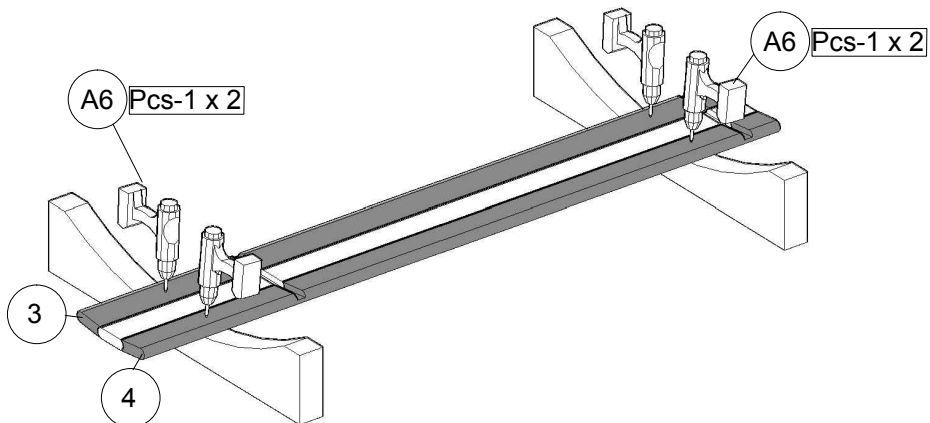

Montageanleitung Saunafass 2m x Ø 2.2m

WICHTIG, BEACHTEN SIE DIE FUNDAMENT HINWEISE AUF:

tuenni.ch/fasssauna_fundament-planung

1.Saunafass 2.0m x Ø2.2m

Nr.	Detail		Stück	Dimensionen (x, y, z) mm
1			2	245 x 1300 x 90
2			1	130 x 2000 x 38
3			29 - 40	119 x 2000 x 38
4			29 - 40	119 x 2000 x 38
5			1	76 x 2000 x 38
6			1	2200 x 2200 x 38
7			1	2200 x 2200 x 38
8			2	7220 x 50
9		No.1	16	1. 665 x 24 x 24
		No.2	16	2. 218 x 24 x 24
10			4	631 x 186 x 6
11			2	57 x 1720 x 45
12			1	765 x 860 x 18
13			1	765 x 860 x 18

2.Saunafass 2.0m x Ø2.2m

Nr.	Detail		Stück	Dimensionen (x, y, z) mm
16			1	1800 x 690 x 65
17			1	70 x 820 x 18
17.1			3	70 x 1770 x 18
17.2			1	70 x 1770 x 18
17.3			3	70 x 800 x 18
18			6	530 x 445 x 45
19			2	550 x 1654 x 44
20			2	90x 1654 x 16
23			2	80 x 2000 x 30
24			2	120 x 2000 x 18
25			12	125 x 545 x 270
1			1	10 x 600 x 700h
2			2	18 x 120 x 890h
3			1	10 x 600 x 900h
4			3	10 x 70x 790h
5			1	10 x 600 x 800h

3.Saunafass 2.0m x Ø2.2m

Nr.	Detail	Stück	Dimensionen (x, y, z) mm
26		1	_____
27		1	700 x ø120
28		1	700 x ø200
28.1		1	_____
29		1	120 x ø250
30		1	500 x 500 x 1
31		1	500 x 500 x 1
A0		2	70 x 2000 x 3
A1		1	600 x 2000 x 3
A2		55	317 x 1000 x 3
A3		4	5 x 100
A4		18	6 x 80
A6		92	5 x 30
A7		204	4 x 70
A8		51	4 x 50
A9		1p	4 x 35
A10		56	2.5 x 20
A11		2	1.55 x 32
A12		1	_____
A13		1	_____
A14		2	ø140 x 1
A15		1	

1. Saunafass 2.0m x Ø2.2m

1

2

3

2.Saunafass 2.0m x Ø2.2m

1

3

2