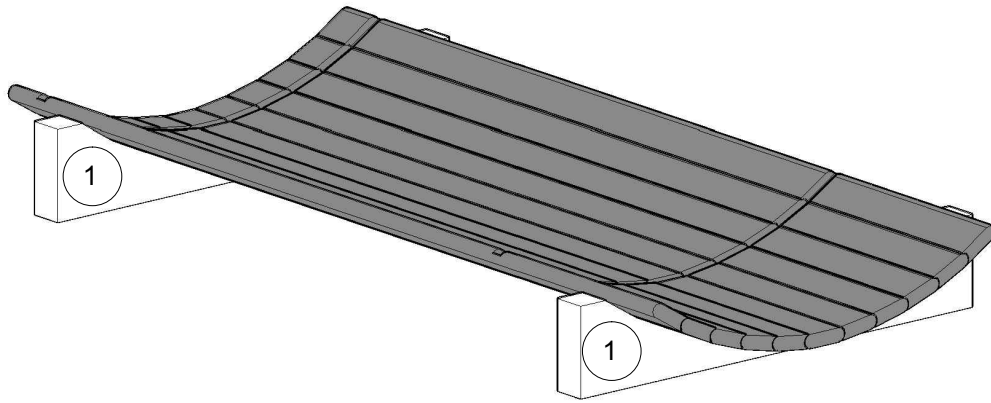

1. Saunafass 2.0m x Ø2.2m