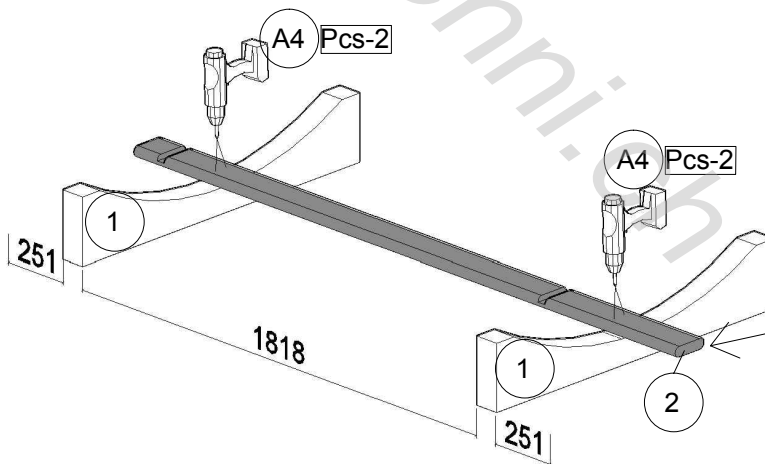

Montageanleitung Saunafass 2m x Ø 2.2m

WICHTIG, BEACHTEN SIE DIE FUNDAMENT HINWEISE AUF:

tuenni.ch/fasssauna_fundament-planung

1.Saunafass 2.0m x Ø2.2m

Nr.	Detail		Stück	Dimensionen (x, y, z) mm
1			2	245 x 1300 x 90
2			1	130 x 2000 x 38
3			29 - 40	119 x 2000 x 38
4			29 - 40	119 x 2000 x 38
5			1	76 x 2000 x 38
6			1	2200 x 2200 x 38
7			1	2200 x 2200 x 38
8			2	7220 x 50
9		No.1	16	1. 665 x 24 x 24
		No.2	16	2. 218 x 24 x 24
10			4	631 x 186 x 6
11			2	57 x 1720 x 45
12			1	765 x 860 x 18
13			1	765 x 860 x 18

2.Saunafass 2.0m x Ø2.2m

Nr.	Detail		Stück	Dimensionen (x, y, z) mm
16			1	1800 x 690 x 65
17			1	70 x 820 x 18
17.1			3	70 x 1770 x 18
17.2			1	70 x 1770 x 18
17.3			3	70 x 800 x 18
18			6	530 x 445 x 45
19			2	550 x 1654 x 44
20			2	90x 1654 x 16
23			2	80 x 2000 x 30
24			2	120 x 2000 x 18
25			12	125 x 545 x 270
1			1	10 x 600 x 700h
2			2	18 x 120 x 890h
3			1	10 x 600 x 900h
4			3	10 x 70x 790h
5			1	10 x 600 x 800h

3.Saunafass 2.0m x Ø2.2m

Nr.	Detail	Stück	Dimensionen (x, y, z) mm
26		1	_____
27		1	700 x ø120
28		1	700 x ø200
28.1		1	_____
29		1	120 x ø250
30		1	500 x 500 x 1
31		1	500 x 500 x 1
A0		2	70 x 2000 x 3
A1		1	600 x 2000 x 3
A2		55	317 x 1000 x 3
A3		4	5 x 100
A4		18	6 x 80
A6		92	5 x 30
A7		204	4 x 70
A8		51	4 x 50
A9		1p	4 x 35
A10		56	2.5 x 20
A11		2	1.55 x 32
A12		1	_____
A13		1	_____
A14		2	ø140 x 1
A15		1	

1. Saunafass 2.0m x Ø2.2m

1

2

3

2.Saunafass 2.0m x Ø2.2m

1

3

2