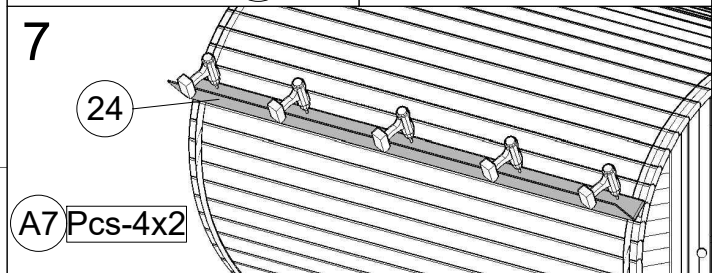

A8 Pcs-26

9.Saunafass 2.0m x Ø2.2m

1

2

3

4

10.Saunafass 2.0m x Ø2.2m

11.Saunafass 2.0m x Ø2.2m

Saunafass Thermoschutzplatten für den Brandschutz

1		700hx600x10
2		890hx120x18
3		900hx600x10
4		790hx70x10
5		800hx600x10

12.Saunafass 2.0m x Ø2.2m

1

2

3

13.Saunafass 2.0m x Ø2.2m

Saunafass
2.5m x 1.9m