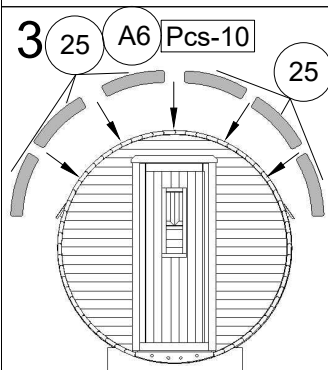

3.Saunafass 2.0m x Ø2.2m

Nr.	Detail	Stück	Dimensionen (x, y, z) mm
26		1	_____
27		1	700 x ø120
28		1	700 x ø200
28.1		1	_____
29		1	120 x ø250
30		1	500 x 500 x 1
31		1	500 x 500 x 1
A0		2	70 x 2000 x 3
A1		1	600 x 2000 x 3
A2		55	317 x 1000 x 3
A3		4	5 x 100
A4		18	6 x 80
A6		92	5 x 30
A7		204	4 x 70
A8		51	4 x 50
A9		1p	4 x 35
A10		56	2.5 x 20
A11		2	1.55 x 32
A12		1	_____
A13		1	_____
A14		2	ø140 x 1
A15		1	

3

2

4

8.Saunafass 2.0m x Ø2.2m

1

2

A8 Pcs-23

3

A8 Pcs-26

9.Saunafass 2.0m x Ø2.2m

1

2

3

4

10.Saunafass 2.0m x Ø2.2m

11.Saunafass 2.0m x Ø2.2m

Saunafass Thermoschutzplatten für den Brandschutz

1		700hx600x10
2		890hx120x18
3		900hx600x10
4		790hx70x10
5		800hx600x10

12.Saunafass 2.0m x Ø2.2m

1

2

3

13.Saunafass 2.0m x Ø2.2m

Saunafass
2.5m x 1.9m