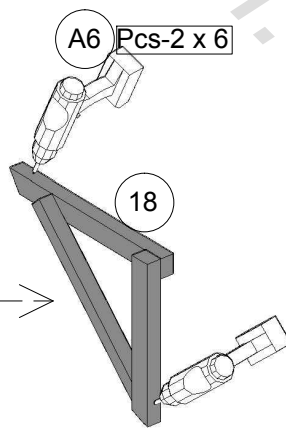

3

2

4

8.Saunafass 2.0m x Ø2.2m

1

2

A8 Pcs-23

3

A8 Pcs-26

9.Saunafass 2.0m x Ø2.2m

1

2

3

4

10.Saunafass 2.0m x Ø2.2m

11.Saunafass 2.0m x Ø2.2m

Saunafass Thermoschutzplatten für den Brandschutz

1		700hx600x10
2		890hx120x18
3		900hx600x10
4		790hx70x10
5		800hx600x10

12.Saunafass 2.0m x Ø2.2m

1

2

3

13.Saunafass 2.0m x Ø2.2m

Saunafass
2.5m x 1.9m

a x 12
T-skardai-4.8x28

b x 12
T-BC-5x30

14.Saunafass 2.0m x Ø2.2m

tuenni.ch