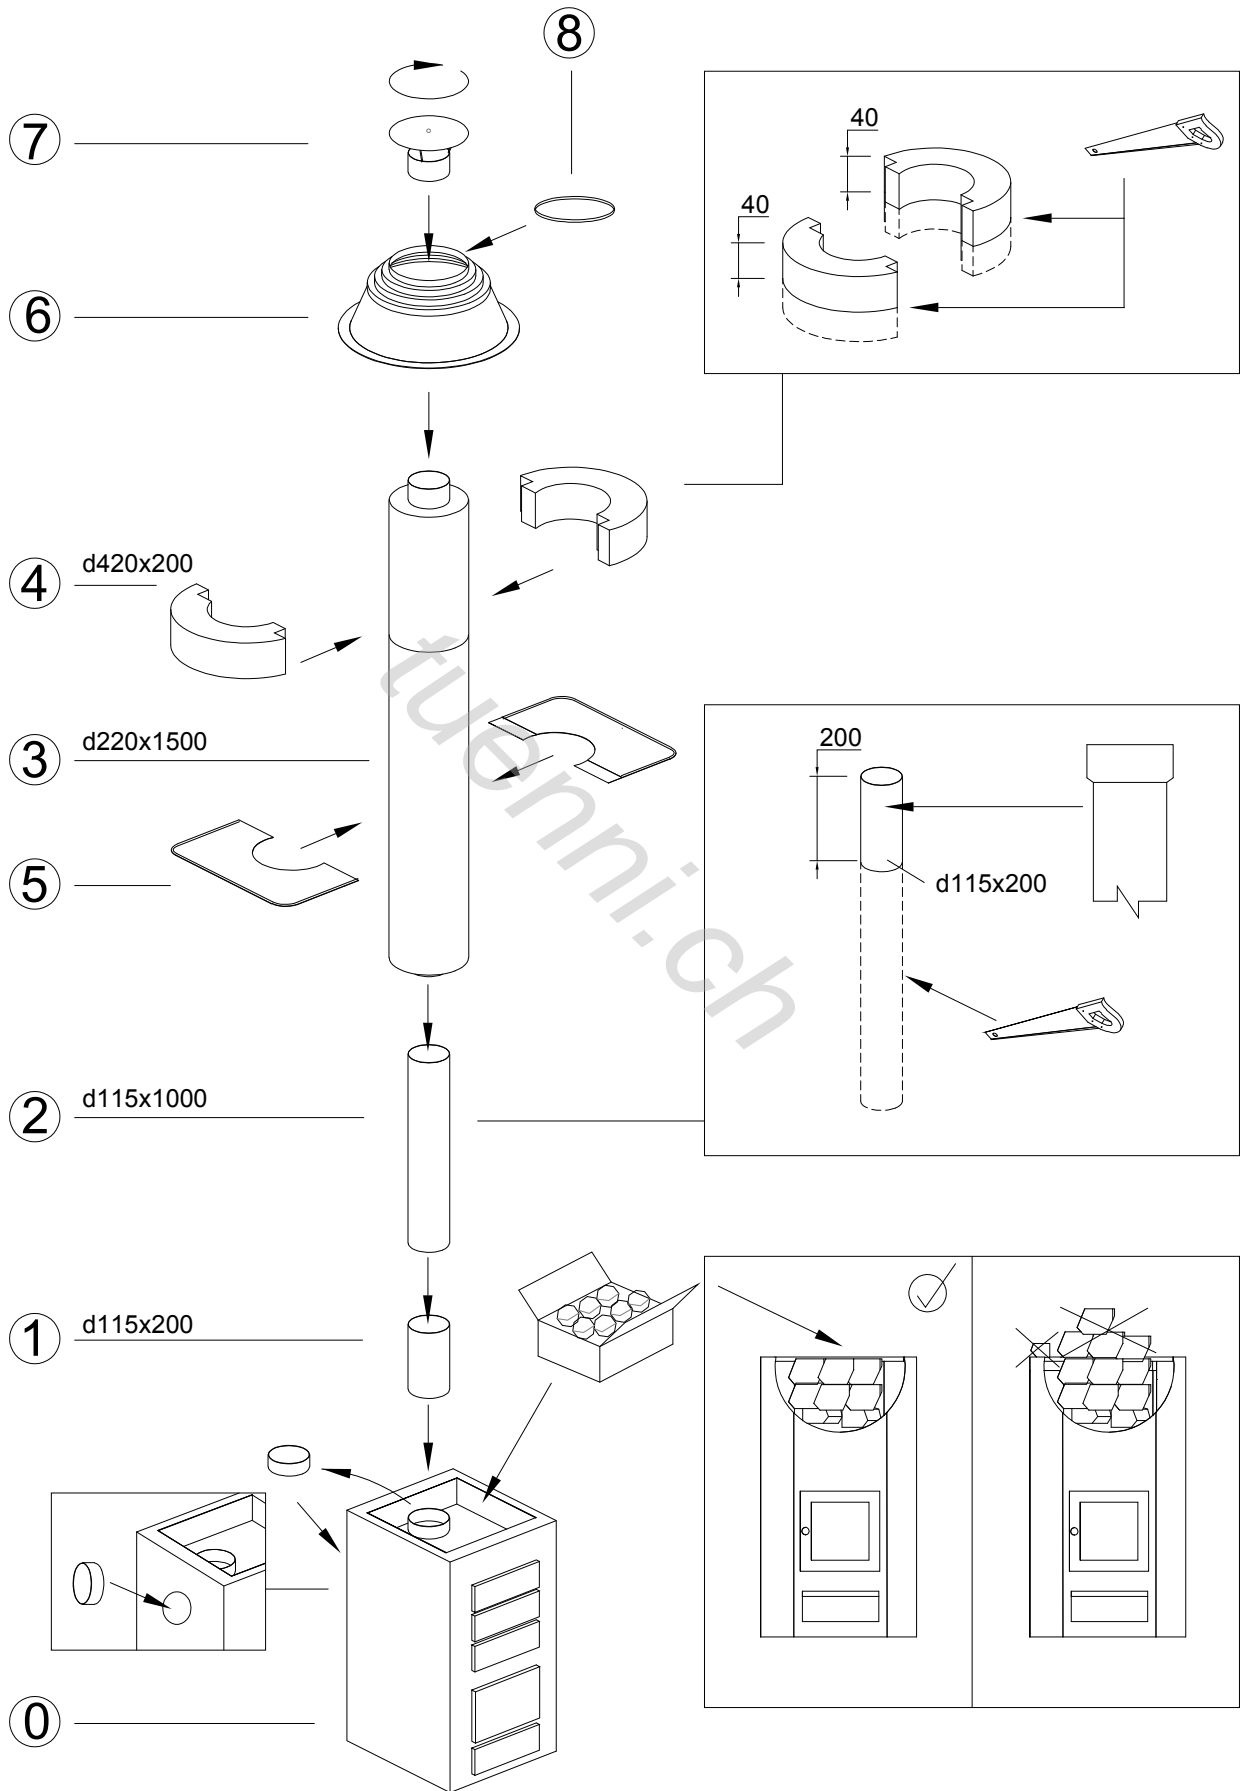

Montageanleitung Saunafass 2m x Ø 2.2m

WICHTIG, BEACHTEN SIE DIE FUNDAMENT HINWEISE AUF:

tuenni.ch/fasssauna_fundament-planung

1.Saunafass 2.0m x Ø2.2m

Nr.	Detail		Stück	Dimensionen (x, y, z) mm
1			2	245 x 1300 x 90
2			1	130 x 2000 x 38
3			29 - 40	119 x 2000 x 38
4			29 - 40	119 x 2000 x 38
5			1	76 x 2000 x 38
6			1	2200 x 2200 x 38
7			1	2200 x 2200 x 38
8			2	7220 x 50
9		No.1	16	1. 665 x 24 x 24
		No.2	16	2. 218 x 24 x 24
10			4	631 x 186 x 6
11			2	57 x 1720 x 45
12			1	765 x 860 x 18
13			1	765 x 860 x 18

2.Saunafass 2.0m x Ø2.2m

Nr.	Detail		Stück	Dimensionen (x, y, z) mm
16			1	1800 x 690 x 65
17			1	70 x 820 x 18
17.1			3	70 x 1770 x 18
17.2			1	70 x 1770 x 18
17.3			3	70 x 800 x 18
18			6	530 x 445 x 45
19			2	550 x 1654 x 44
20			2	90x 1654 x 16
23			2	80 x 2000 x 30
24			2	120 x 2000 x 18
25			12	125 x 545 x 270
1			1	10 x 600 x 700h
2			2	18 x 120 x 890h
3			1	10 x 600 x 900h
4			3	10 x 70x 790h
5			1	10 x 600 x 800h

Saunafass Thermoschutzplatten für den Brandschutz

1		700hx600x10
2		890hx120x18
3		900hx600x10
4		790hx70x10
5		800hx600x10

12.Saunafass 2.0m x Ø2.2m

1

2

3

13.Saunafass 2.0m x Ø2.2m

Saunafass
2.5m x 1.9m

a x 12
T-skardai-4.8x28

b x 12
T-BC-5x30

14.Saunafass 2.0m x Ø2.2m

tuenni.ch