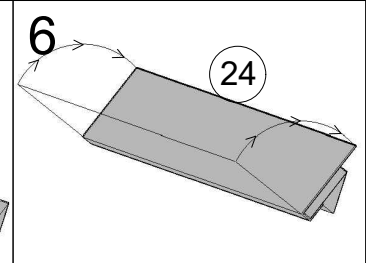

3

2

4

8.Saunafass 2.0m x Ø2.2m

1

2

A8 Pcs-23

3

A8 Pcs-26

9.Saunafass 2.0m x Ø2.2m

1

2

3

4

10.Saunafass 2.0m x Ø2.2m

11.Saunafass 2.0m x Ø2.2m

Saunafass Thermoschutzplatten für den Brandschutz

1		700hx600x10
2		890hx120x18
3		900hx600x10
4		790hx70x10
5		800hx600x10

12.Saunafass 2.0m x Ø2.2m

1

2

3

13.Saunafass 2.0m x Ø2.2m

Saunafass
2.5m x 1.9m