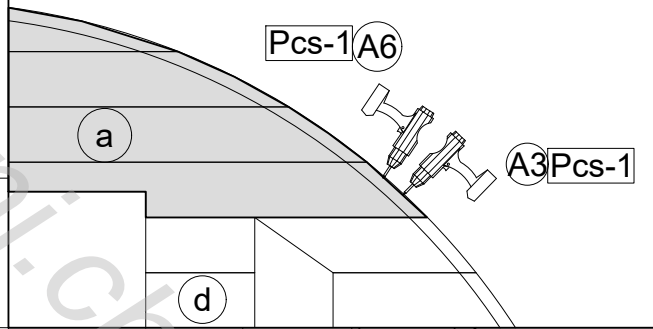

3.Saunafass 2.0m x Ø2.2m

1

(b)

2

3

4

5

6