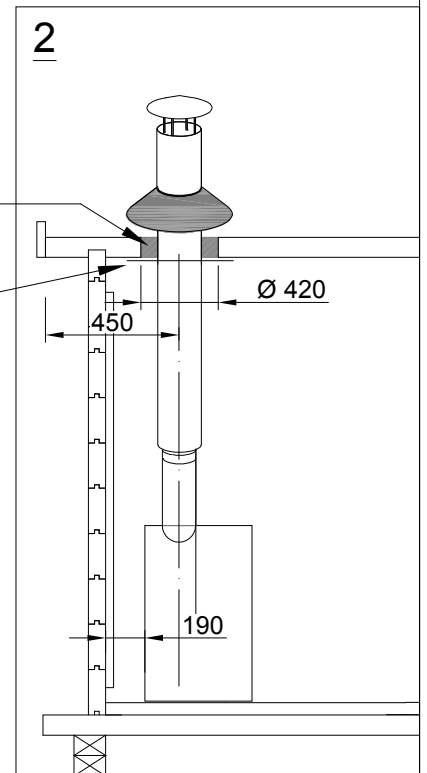

Montageanleitung Saunafass 2m x Ø 2.2m

WICHTIG, BEACHTEN SIE DIE FUNDAMENT HINWEISE AUF:

tuenni.ch/fasssauna_fundament-planung

1.Saunafass 2.0m x Ø2.2m

Nr.	Detail		Stück	Dimensionen (x, y, z) mm
1			2	245 x 1300 x 90
2			1	130 x 2000 x 38
3			29 - 40	119 x 2000 x 38
4			29 - 40	119 x 2000 x 38
5			1	76 x 2000 x 38
6			1	2200 x 2200 x 38
7			1	2200 x 2200 x 38
8			2	7220 x 50
9		No.1	16	1. 665 x 24 x 24
		No.2	16	2. 218 x 24 x 24
10			4	631 x 186 x 6
11			2	57 x 1720 x 45
12			1	765 x 860 x 18
13			1	765 x 860 x 18

A8 Pcs-26

9.Saunafass 2.0m x Ø2.2m

1

2

3

4

10.Saunafass 2.0m x Ø2.2m

11.Saunafass 2.0m x Ø2.2m

Saunafass Thermoschutzplatten für den Brandschutz

1		700hx600x10
2		890hx120x18
3		900hx600x10
4		790hx70x10
5		800hx600x10

12.Saunafass 2.0m x Ø2.2m

1

2

3

13.Saunafass 2.0m x Ø2.2m

Saunafass
2.5m x 1.9m

a x 12
T-skardai-4.8x28

b x 12
T-BC-5x30

14.Saunafass 2.0m x Ø2.2m

tuenni.ch