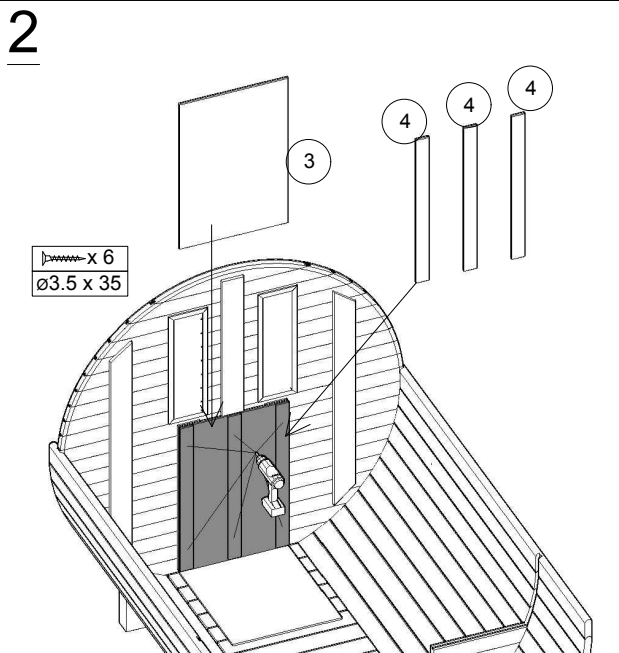

Montageanleitung Saunafass 2m x Ø 2.2m

WICHTIG, BEACHTEN SIE DIE FUNDAMENT HINWEISE AUF:

tuenni.ch/fasssauna_fundament-planung

1.Saunafass 2.0m x Ø2.2m

Nr.	Detail		Stück	Dimensionen (x, y, z) mm
1			2	245 x 1300 x 90
2			1	130 x 2000 x 38
3			29 - 40	119 x 2000 x 38
4			29 - 40	119 x 2000 x 38
5			1	76 x 2000 x 38
6			1	2200 x 2200 x 38
7			1	2200 x 2200 x 38
8			2	7220 x 50
9		No.1	16	1. 665 x 24 x 24
		No.2	16	2. 218 x 24 x 24
10			4	631 x 186 x 6
11			2	57 x 1720 x 45
12			1	765 x 860 x 18
13			1	765 x 860 x 18

3

2

4

8.Saunafass 2.0m x Ø2.2m

1

2

A8 Pcs-23

3

A8 Pcs-26

9.Saunafass 2.0m x Ø2.2m

1

2

3

4

10.Saunafass 2.0m x Ø2.2m

11.Saunafass 2.0m x Ø2.2m

Saunafass Thermoschutzplatten für den Brandschutz

1		700hx600x10
2		890hx120x18
3		900hx600x10
4		790hx70x10
5		800hx600x10

12.Saunafass 2.0m x Ø2.2m

1

2

3

13.Saunafass 2.0m x Ø2.2m

Saunafass
2.5m x 1.9m