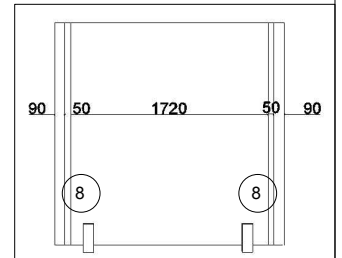

2.Saunafass 2.0m x Ø2.2m

Nr.	Detail		Stück	Dimensionen (x, y, z) mm
16			1	1800 x 690 x 65
17			1	70 x 820 x 18
17.1			3	70 x 1770 x 18
17.2			1	70 x 1770 x 18
17.3			3	70 x 800 x 18
18			6	530 x 445 x 45
19			2	550 x 1654 x 44
20			2	90x 1654 x 16
23			2	80 x 2000 x 30
24			2	120 x 2000 x 18
25			12	125 x 545 x 270
1			1	10 x 600 x 700h
2			2	18 x 120 x 890h
3			1	10 x 600 x 900h
4			3	10 x 70x 790h
5			1	10 x 600 x 800h

3.Saunafass 2.0m x Ø2.2m

Nr.	Detail	Stück	Dimensionen (x, y, z) mm
26		1	_____
27		1	700 x ø120
28		1	700 x ø200
28.1		1	_____
29		1	120 x ø250
30		1	500 x 500 x 1
31		1	500 x 500 x 1
A0		2	70 x 2000 x 3
A1		1	600 x 2000 x 3
A2		55	317 x 1000 x 3
A3		4	5 x 100
A4		18	6 x 80
A6		92	5 x 30
A7		204	4 x 70
A8		51	4 x 50
A9		1p	4 x 35
A10		56	2.5 x 20
A11		2	1.55 x 32
A12		1	_____
A13		1	_____
A14		2	ø140 x 1
A15		1	

3

4

5

6

4.Saunafass 2.0m x Ø2.2m

5.Saunafass 2.0m x Ø2.2m

6.Saunafass 2.0m x Ø2.2m

1

2

3

4

5

6

7

7.Saunafass 2.0m x Ø2.2m

1