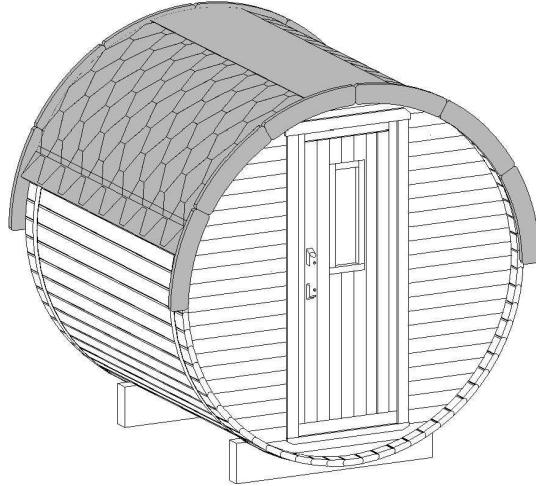

A8 Pcs-26

9.Saunafass 2.0m x Ø2.2m

1

2

3

4

10.Saunafass 2.0m x Ø2.2m

11.Saunafass 2.0m x Ø2.2m

Saunafass Thermoschutzplatten für den Brandschutz

1		700hx600x10
2		890hx120x18
3		900hx600x10
4		790hx70x10
5		800hx600x10

12.Saunafass 2.0m x Ø2.2m

1

2

3

13.Saunafass 2.0m x Ø2.2m

Saunafass
2.5m x 1.9m