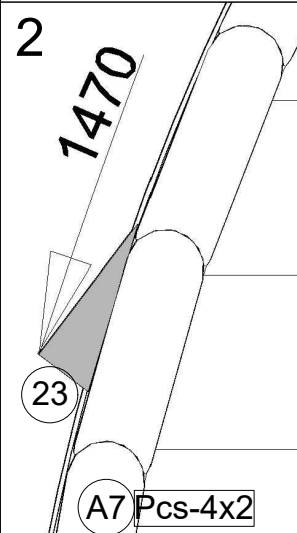

3.Saunafass 2.0m x Ø2.2m

Nr.	Detail	Stück	Dimensionen (x, y, z) mm
26		1	_____
27		1	700 x ø120
28		1	700 x ø200
28.1		1	_____
29		1	120 x ø250
30		1	500 x 500 x 1
31		1	500 x 500 x 1
A0		2	70 x 2000 x 3
A1		1	600 x 2000 x 3
A2		55	317 x 1000 x 3
A3		4	5 x 100
A4		18	6 x 80
A6		92	5 x 30
A7		204	4 x 70
A8		51	4 x 50
A9		1p	4 x 35
A10		56	2.5 x 20
A11		2	1.55 x 32
A12		1	_____
A13		1	_____
A14		2	ø140 x 1
A15		1	

3

2

4

8.Saunafass 2.0m x Ø2.2m

1

2

A8 Pcs-23

3

A8 Pcs-26

9.Saunafass 2.0m x Ø2.2m

1

2

3

4

10.Saunafass 2.0m x Ø2.2m

11.Saunafass 2.0m x Ø2.2m

Saunafass Thermoschutzplatten für den Brandschutz

1		700hx600x10
2		890hx120x18
3		900hx600x10
4		790hx70x10
5		800hx600x10

12.Saunafass 2.0m x Ø2.2m

1

2

3

13.Saunafass 2.0m x Ø2.2m

Saunafass
2.5m x 1.9m