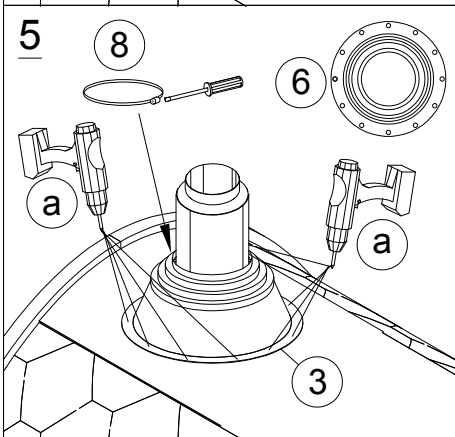

A8 Pcs-26

9.Saunafass 2.0m x Ø2.2m

1

2

3

4

10.Saunafass 2.0m x Ø2.2m

11.Saunafass 2.0m x Ø2.2m

Saunafass Thermoschutzplatten für den Brandschutz

1		700hx600x10
2		890hx120x18
3		900hx600x10
4		790hx70x10
5		800hx600x10

12.Saunafass 2.0m x Ø2.2m

1

2

3

13.Saunafass 2.0m x Ø2.2m

Saunafass
2.5m x 1.9m

a x 12
T-skardai-4.8x28

b x 12
T-BC-5x30

14.Saunafass 2.0m x Ø2.2m

tuenni.ch