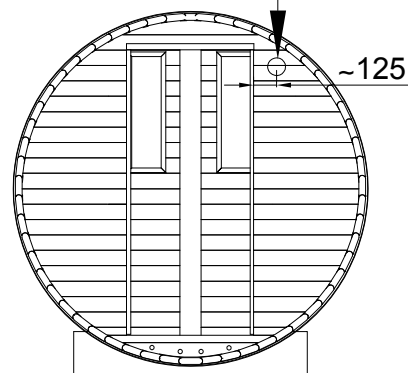

2.Saunafass 2.0m x Ø2.2m

Nr.	Detail		Stück	Dimensionen (x, y, z) mm
16			1	1800 x 690 x 65
17			1	70 x 820 x 18
17.1			3	70 x 1770 x 18
17.2			1	70 x 1770 x 18
17.3			3	70 x 800 x 18
18			6	530 x 445 x 45
19			2	550 x 1654 x 44
20			2	90x 1654 x 16
23			2	80 x 2000 x 30
24			2	120 x 2000 x 18
25			12	125 x 545 x 270
1			1	10 x 600 x 700h
2			2	18 x 120 x 890h
3			1	10 x 600 x 900h
4			3	10 x 70x 790h
5			1	10 x 600 x 800h

3.Saunafass 2.0m x Ø2.2m

Nr.	Detail	Stück	Dimensionen (x, y, z) mm
26		1	_____
27		1	700 x ø120
28		1	700 x ø200
28.1		1	_____
29		1	120 x ø250
30		1	500 x 500 x 1
31		1	500 x 500 x 1
A0		2	70 x 2000 x 3
A1		1	600 x 2000 x 3
A2		55	317 x 1000 x 3
A3		4	5 x 100
A4		18	6 x 80
A6		92	5 x 30
A7		204	4 x 70
A8		51	4 x 50
A9		1p	4 x 35
A10		56	2.5 x 20
A11		2	1.55 x 32
A12		1	_____
A13		1	_____
A14		2	ø140 x 1
A15		1	

2

3

4

5

6

7

7.Saunafass 2.0m x Ø2.2m

1

3

2

4

8.Saunafass 2.0m x Ø2.2m

1

2

A8 Pcs-23

3