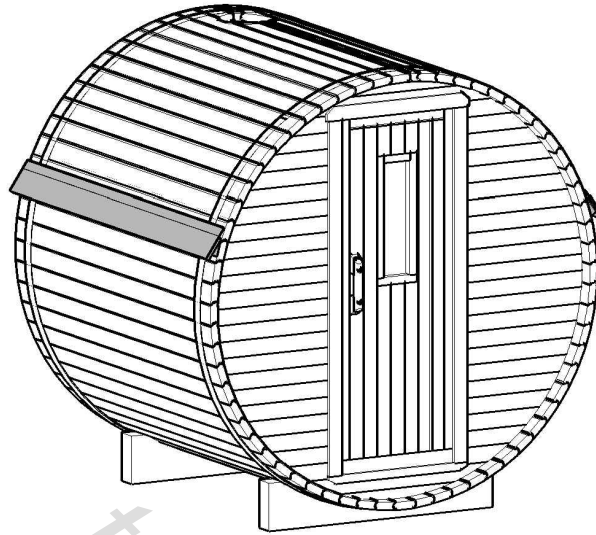

2

3

4

5

6

7

7.Saunafass 2.0m x Ø2.2m

1

A8 Pcs-26

9.Saunafass 2.0m x Ø2.2m

1

2

3

4

10.Saunafass 2.0m x Ø2.2m

11.Saunafass 2.0m x Ø2.2m

Saunafass Thermoschutzplatten für den Brandschutz

1		700hx600x10
2		890hx120x18
3		900hx600x10
4		790hx70x10
5		800hx600x10

12.Saunafass 2.0m x Ø2.2m

1

2

3

13.Saunafass 2.0m x Ø2.2m

Saunafass
2.5m x 1.9m