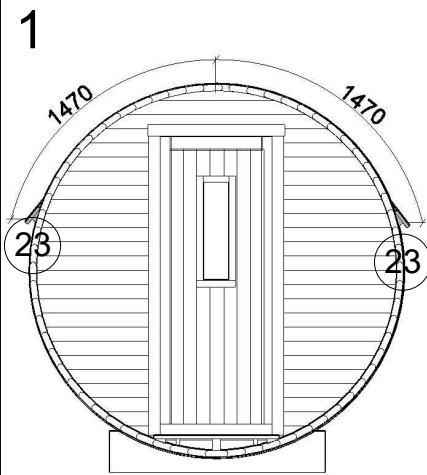

2.Saunafass 2.0m x Ø2.2m

Nr.	Detail		Stück	Dimensionen (x, y, z) mm
16			1	1800 x 690 x 65
17			1	70 x 820 x 18
17.1			3	70 x 1770 x 18
17.2			1	70 x 1770 x 18
17.3			3	70 x 800 x 18
18			6	530 x 445 x 45
19			2	550 x 1654 x 44
20			2	90x 1654 x 16
23			2	80 x 2000 x 30
24			2	120 x 2000 x 18
25			12	125 x 545 x 270
1			1	10 x 600 x 700h
2			2	18 x 120 x 890h
3			1	10 x 600 x 900h
4			3	10 x 70x 790h
5			1	10 x 600 x 800h

3.Saunafass 2.0m x Ø2.2m

Nr.	Detail	Stück	Dimensionen (x, y, z) mm
26		1	_____
27		1	700 x ø120
28		1	700 x ø200
28.1		1	_____
29		1	120 x ø250
30		1	500 x 500 x 1
31		1	500 x 500 x 1
A0		2	70 x 2000 x 3
A1		1	600 x 2000 x 3
A2		55	317 x 1000 x 3
A3		4	5 x 100
A4		18	6 x 80
A6		92	5 x 30
A7		204	4 x 70
A8		51	4 x 50
A9		1p	4 x 35
A10		56	2.5 x 20
A11		2	1.55 x 32
A12		1	_____
A13		1	_____
A14		2	ø140 x 1
A15		1	

A8 Pcs-26

9.Saunafass 2.0m x Ø2.2m

1

2

3

4

10.Saunafass 2.0m x Ø2.2m

11.Saunafass 2.0m x Ø2.2m

Saunafass Thermoschutzplatten für den Brandschutz

1		700hx600x10
2		890hx120x18
3		900hx600x10
4		790hx70x10
5		800hx600x10

12.Saunafass 2.0m x Ø2.2m

1

2

3

13.Saunafass 2.0m x Ø2.2m

Saunafass
2.5m x 1.9m