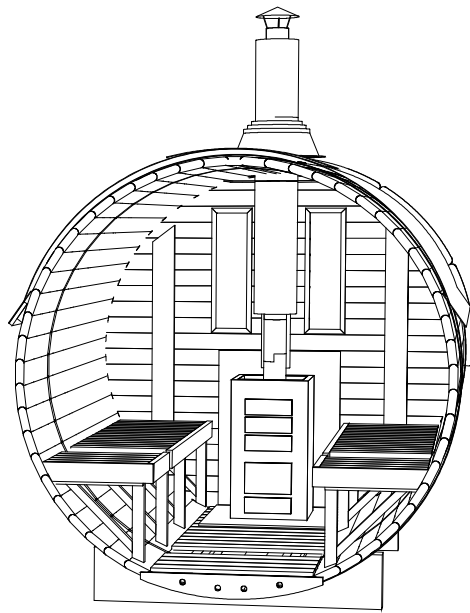

Montageanleitung Saunafass 2m x Ø 2.2m

WICHTIG, BEACHTEN SIE DIE FUNDAMENT HINWEISE AUF:

tuenni.ch/fasssauna_fundament-planung

1.Saunafass 2.0m x Ø2.2m

Nr.	Detail		Stück	Dimensionen (x, y, z) mm
1			2	245 x 1300 x 90
2			1	130 x 2000 x 38
3			29 - 40	119 x 2000 x 38
4			29 - 40	119 x 2000 x 38
5			1	76 x 2000 x 38
6			1	2200 x 2200 x 38
7			1	2200 x 2200 x 38
8			2	7220 x 50
9		No.1	16	1. 665 x 24 x 24
		No.2	16	2. 218 x 24 x 24
10			4	631 x 186 x 6
11			2	57 x 1720 x 45
12			1	765 x 860 x 18
13			1	765 x 860 x 18

A8 Pcs-26

9.Saunafass 2.0m x Ø2.2m

1

2

3

4

10.Saunafass 2.0m x Ø2.2m

11.Saunafass 2.0m x Ø2.2m

Saunafass Thermoschutzplatten für den Brandschutz

1		700hx600x10
2		890hx120x18
3		900hx600x10
4		790hx70x10
5		800hx600x10

12.Saunafass 2.0m x Ø2.2m

1

2

3

13.Saunafass 2.0m x Ø2.2m

Saunafass
2.5m x 1.9m

a x 12
T-skardai-4.8x28

b x 12
T-BC-5x30

14.Saunafass 2.0m x Ø2.2m

tuenni.ch