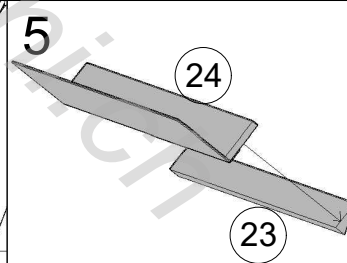

A8 Pcs-26

9.Saunafass 2.0m x Ø2.2m

1

2

3

4

10.Saunafass 2.0m x Ø2.2m

11.Saunafass 2.0m x Ø2.2m

Saunafass Thermoschutzplatten für den Brandschutz

1		700hx600x10
2		890hx120x18
3		900hx600x10
4		790hx70x10
5		800hx600x10

12.Saunafass 2.0m x Ø2.2m

1

2

3

13.Saunafass 2.0m x Ø2.2m

Saunafass
2.5m x 1.9m