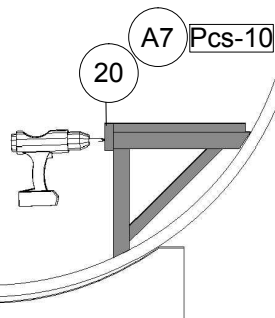

3

2

4

8.Saunafass 2.0m x Ø2.2m

1

2

A8 Pcs-23

3

A8 Pcs-26

9.Saunafass 2.0m x Ø2.2m

1

2

3

4

10.Saunafass 2.0m x Ø2.2m

11.Saunafass 2.0m x Ø2.2m

Saunafass Thermoschutzplatten für den Brandschutz

1		700hx600x10
2		890hx120x18
3		900hx600x10
4		790hx70x10
5		800hx600x10

12.Saunafass 2.0m x Ø2.2m

1

2

3

13.Saunafass 2.0m x Ø2.2m

Saunafass
2.5m x 1.9m

a x 12
T-skardai-4.8x28

b x 12
T-BC-5x30

14.Saunafass 2.0m x Ø2.2m

tuenni.ch