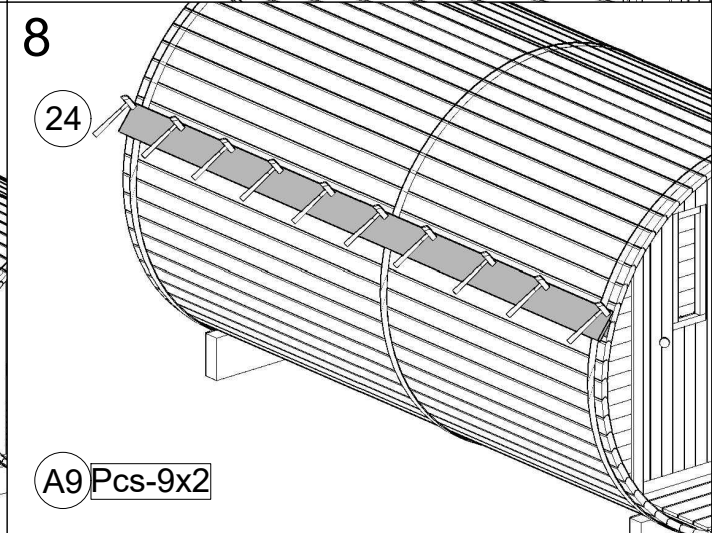

A8 Pcs-26

9.Saunafass 2.0m x Ø2.2m

1

2

3

4

10.Saunafass 2.0m x Ø2.2m

11.Saunafass 2.0m x Ø2.2m

Saunafass Thermoschutzplatten für den Brandschutz

1		700hx600x10
2		890hx120x18
3		900hx600x10
4		790hx70x10
5		800hx600x10

12.Saunafass 2.0m x Ø2.2m

1

2

3

13.Saunafass 2.0m x Ø2.2m

Saunafass
2.5m x 1.9m