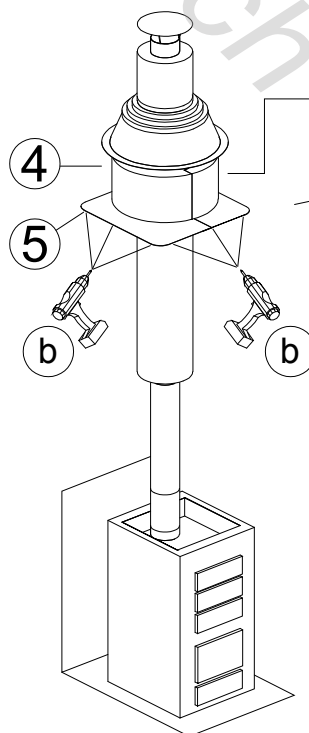

Montageanleitung Saunafass 2m x Ø 2.2m

WICHTIG, BEACHTEN SIE DIE FUNDAMENT HINWEISE AUF:

tuenni.ch/fasssauna_fundament-planung

1.Saunafass 2.0m x Ø2.2m

Nr.	Detail		Stück	Dimensionen (x, y, z) mm
1			2	245 x 1300 x 90
2			1	130 x 2000 x 38
3			29 - 40	119 x 2000 x 38
4			29 - 40	119 x 2000 x 38
5			1	76 x 2000 x 38
6			1	2200 x 2200 x 38
7			1	2200 x 2200 x 38
8			2	7220 x 50
9		No.1	16	1. 665 x 24 x 24
		No.2	16	2. 218 x 24 x 24
10			4	631 x 186 x 6
11			2	57 x 1720 x 45
12			1	765 x 860 x 18
13			1	765 x 860 x 18

A8 Pcs-26

9.Saunafass 2.0m x Ø2.2m

1

2

3

4

10.Saunafass 2.0m x Ø2.2m

11.Saunafass 2.0m x Ø2.2m

Saunafass Thermoschutzplatten für den Brandschutz

1		700hx600x10
2		890hx120x18
3		900hx600x10
4		790hx70x10
5		800hx600x10

12.Saunafass 2.0m x Ø2.2m

1

2

3

13.Saunafass 2.0m x Ø2.2m

Saunafass
2.5m x 1.9m

a x 12
T-skardai-4.8x28

b x 12
T-BC-5x30

14.Saunafass 2.0m x Ø2.2m

tuenni.ch