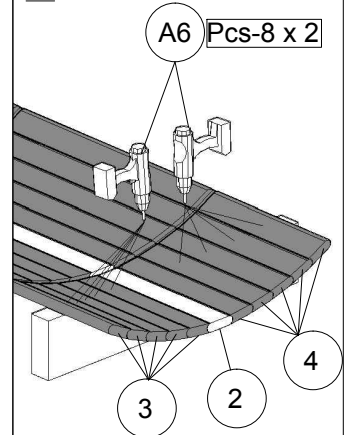

3.Saunafass 2.0m x Ø2.2m

Nr.	Detail	Stück	Dimensionen (x, y, z) mm
26		1	_____
27		1	700 x ø120
28		1	700 x ø200
28.1		1	_____
29		1	120 x ø250
30		1	500 x 500 x 1
31		1	500 x 500 x 1
A0		2	70 x 2000 x 3
A1		1	600 x 2000 x 3
A2		55	317 x 1000 x 3
A3		4	5 x 100
A4		18	6 x 80
A6		92	5 x 30
A7		204	4 x 70
A8		51	4 x 50
A9		1p	4 x 35
A10		56	2.5 x 20
A11		2	1.55 x 32
A12		1	_____
A13		1	_____
A14		2	ø140 x 1
A15		1	

1. Saunafass 2.0m x Ø2.2m

1

2

3

2.Saunafass 2.0m x Ø2.2m

1

3

2

A7 Pcs-2 x29

A7 Pcs-2 x29

B

D

3.Saunafass 2.0m x Ø2.2m

1

(b)

2