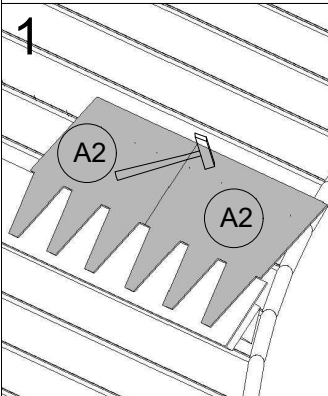

A8 Pcs-26

9.Saunafass 2.0m x Ø2.2m

1

2

3

4

10.Saunafass 2.0m x Ø2.2m

11.Saunafass 2.0m x Ø2.2m

Saunafass Thermoschutzplatten für den Brandschutz

1		700hx600x10
2		890hx120x18
3		900hx600x10
4		790hx70x10
5		800hx600x10

12.Saunafass 2.0m x Ø2.2m

1

2

3

13.Saunafass 2.0m x Ø2.2m

Saunafass
2.5m x 1.9m