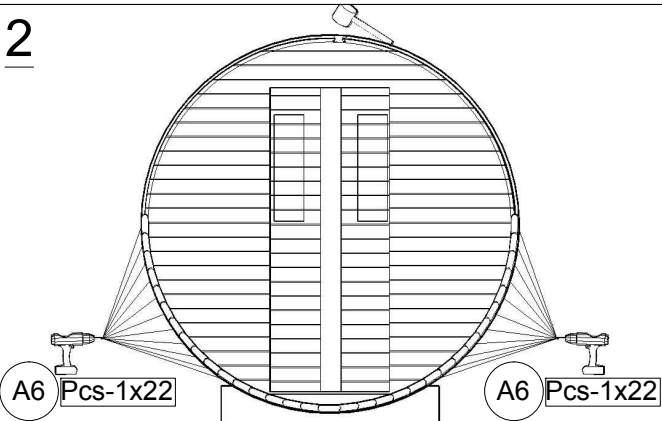

2.Saunafass 2.0m x Ø2.2m

Nr.	Detail		Stück	Dimensionen (x, y, z) mm
16			1	1800 x 690 x 65
17			1	70 x 820 x 18
17.1			3	70 x 1770 x 18
17.2			1	70 x 1770 x 18
17.3			3	70 x 800 x 18
18			6	530 x 445 x 45
19			2	550 x 1654 x 44
20			2	90x 1654 x 16
23			2	80 x 2000 x 30
24			2	120 x 2000 x 18
25			12	125 x 545 x 270
1			1	10 x 600 x 700h
2			2	18 x 120 x 890h
3			1	10 x 600 x 900h
4			3	10 x 70x 790h
5			1	10 x 600 x 800h

3.Saunafass 2.0m x Ø2.2m

Nr.	Detail	Stück	Dimensionen (x, y, z) mm
26		1	_____
27		1	700 x ø120
28		1	700 x ø200
28.1		1	_____
29		1	120 x ø250
30		1	500 x 500 x 1
31		1	500 x 500 x 1
A0		2	70 x 2000 x 3
A1		1	600 x 2000 x 3
A2		55	317 x 1000 x 3
A3		4	5 x 100
A4		18	6 x 80
A6		92	5 x 30
A7		204	4 x 70
A8		51	4 x 50
A9		1p	4 x 35
A10		56	2.5 x 20
A11		2	1.55 x 32
A12		1	_____
A13		1	_____
A14		2	ø140 x 1
A15		1	

3

4

5

6

4.Saunafass 2.0m x Ø2.2m

5.Saunafass 2.0m x Ø2.2m

6.Saunafass 2.0m x Ø2.2m

1

2

3

4

5

6

7

7.Saunafass 2.0m x Ø2.2m

1