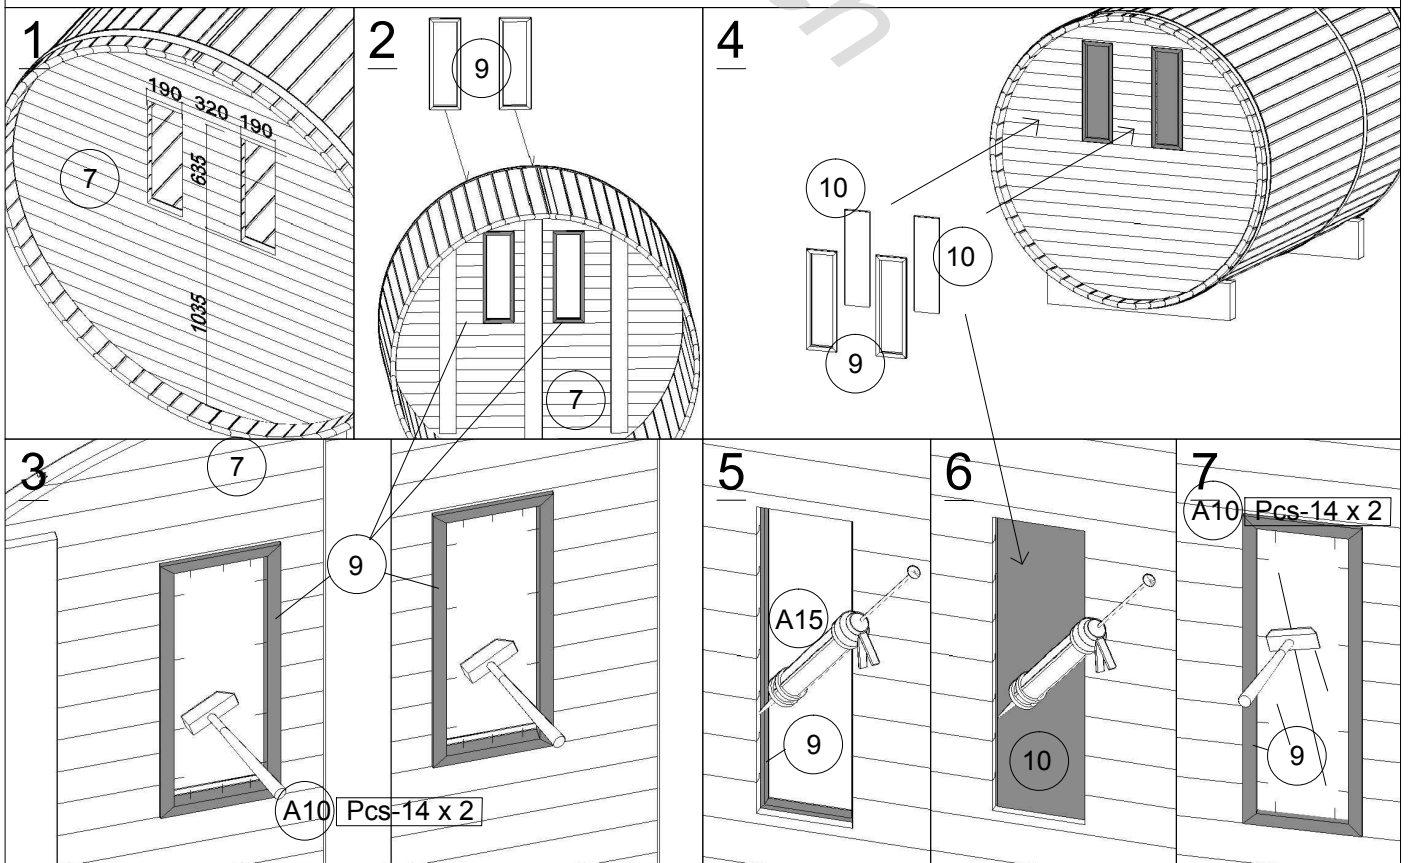

Montageanleitung Saunafass 2m x Ø 2.2m

WICHTIG, BEACHTEN SIE DIE FUNDAMENT HINWEISE AUF:

tuenni.ch/fasssauna_fundament-planung

1.Saunafass 2.0m x Ø2.2m

Nr.	Detail		Stück	Dimensionen (x, y, z) mm
1			2	245 x 1300 x 90
2			1	130 x 2000 x 38
3			29 - 40	119 x 2000 x 38
4			29 - 40	119 x 2000 x 38
5			1	76 x 2000 x 38
6			1	2200 x 2200 x 38
7			1	2200 x 2200 x 38
8			2	7220 x 50
9		No.1	16	1. 665 x 24 x 24
		No.2	16	2. 218 x 24 x 24
10			4	631 x 186 x 6
11			2	57 x 1720 x 45
12			1	765 x 860 x 18
13			1	765 x 860 x 18

3

4

5

6

4.Saunafass 2.0m x Ø2.2m

5.Saunafass 2.0m x Ø2.2m

6.Saunafass 2.0m x Ø2.2m

1

2

3

4

5

6

7

7.Saunafass 2.0m x Ø2.2m

1