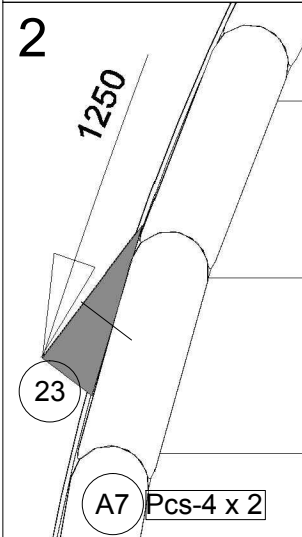

# 1. Saunafass 2.5m x Ø1.9m

Nr.		Detail	Stück	Dimensionen (x, y, z) mm
1			2	245 x 1300 x 90
2			1	13 x 2500 x 38
3			27 - 35	119 x 2500 x 38
4			27 - 35	119 x 2500 x 38
5			1	76 x 2500 x 38
6			1	1900 x 1900 x 38
7			1	1900 x 1900 x 38
8			3	6070 x 50
9			8	1. 665 x 24 x 24
			8	2. 218 x 24 x 24
10			2	631 x 186 x 6
11			2	57 x 600 x 45
12			2	57 x 1710 x 45
13			1	115 x 800 x 18
14			1	715 x 590 x 18
15			1	715 x 595 x 18
15.1			1	715 x 540 x 18
15.2			1	715 x 545 x 18

# 8. Saunafass 2.5m x Ø1.9m

1

2

A8 Pcs-23

3

A8 Pcs-26

# 9. Saunafass 2.5m x Ø1.9m

1

2

3

4

# 10. Saunafass 2.5m x Ø1.9m