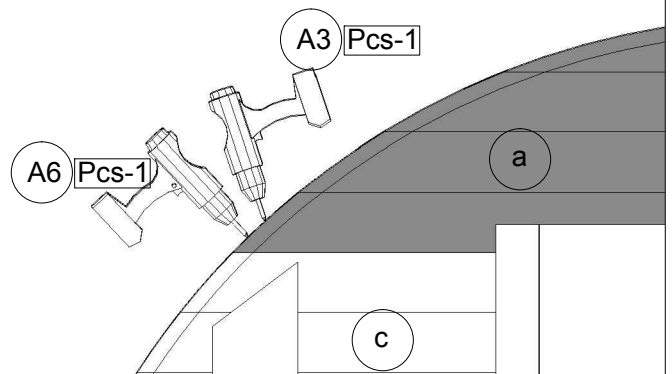

## 2. Saunafass 2.5m x Ø1.9m

Nr.		Detail	Stück	Dimensionen (x, y, z) mm
16			1	1600 x 700 x 65
17			2	70 x 820 x 18
17.1			3	70 x 1570 x 18
17.2			1	70 x 1570 x 18
17.3			1	70 x 800 x 18
18			10	440 x 440 x 52
19			2	495 x 1660 x 28
19.1			2	85 x 1660 x 28
20			2	495 x 580 x 28
20.1			2	85 x 580 x 28
20.2			2	85 x 495 x 28
21			1	600 x 690 x 10
22			1	600 x 900 x 10
23			2	80 x 2500 x 30
24			2	118 x 2500 x 18
25			10	125 x 545 x 30
26			1	—————
27			1	700 x ø120
28			1	700 x ø200
28.1			1	—————
29			1	120 x ø250
30			1	500 x 500 x 1
31			1	500 x 500 x 1

## 2. Saunafass 2.5m x Ø1.9m

1

3

2

A7 Pcs-2 x29

A7 Pcs-2 x29

B

D

### 3. Saunafass 2.5m x Ø1.9m

1

3

4

2

5

6