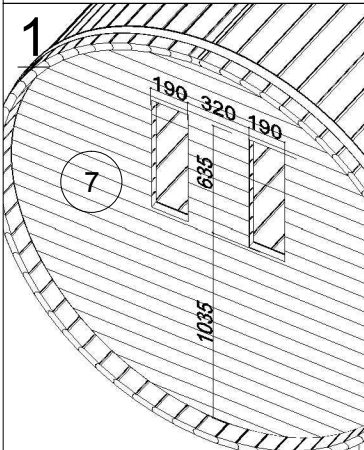

5. Saunafass 2.5m x Ø1.9m