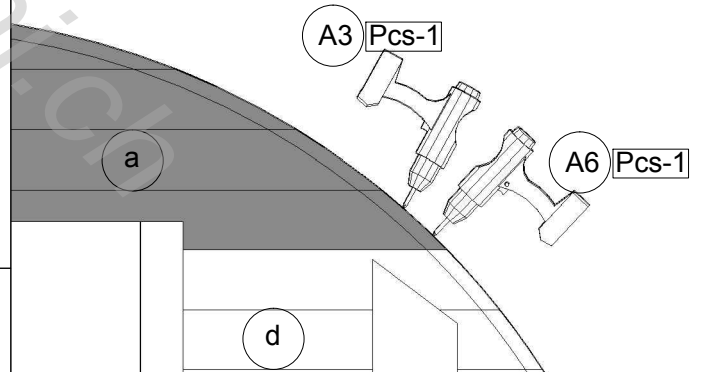

# 1. Saunafass 2.5m x Ø1.9m

Nr.		Detail	Stück	Dimensionen (x, y, z) mm
1			2	245 x 1300 x 90
2			1	13 x 2500 x 38
3			27 - 35	119 x 2500 x 38
4			27 - 35	119 x 2500 x 38
5			1	76 x 2500 x 38
6			1	1900 x 1900 x 38
7			1	1900 x 1900 x 38
8			3	6070 x 50
9			8	1. 665 x 24 x 24
			8	2. 218 x 24 x 24
10			2	631 x 186 x 6
11			2	57 x 600 x 45
12			2	57 x 1710 x 45
13			1	115 x 800 x 18
14			1	715 x 590 x 18
15			1	715 x 595 x 18
15.1			1	715 x 540 x 18
15.2			1	715 x 545 x 18

## 2. Saunafass 2.5m x Ø1.9m

Nr.		Detail	Stück	Dimensionen (x, y, z) mm
16			1	1600 x 700 x 65
17			2	70 x 820 x 18
17.1			3	70 x 1570 x 18
17.2			1	70 x 1570 x 18
17.3			1	70 x 800 x 18
18			10	440 x 440 x 52
19			2	495 x 1660 x 28
19.1			2	85 x 1660 x 28
20			2	495 x 580 x 28
20.1			2	85 x 580 x 28
20.2			2	85 x 495 x 28
21			1	600 x 690 x 10
22			1	600 x 900 x 10
23			2	80 x 2500 x 30
24			2	118 x 2500 x 18
25			10	125 x 545 x 30
26			1	—————
27			1	700 x ø120
28			1	700 x ø200
28.1			1	—————
29			1	120 x ø250
30			1	500 x 500 x 1
31			1	500 x 500 x 1

### 3. Saunafass 2.5m x Ø1.9m

1

3

4

2

5

6

# 4. Saunafass 2.5m x Ø1.9m