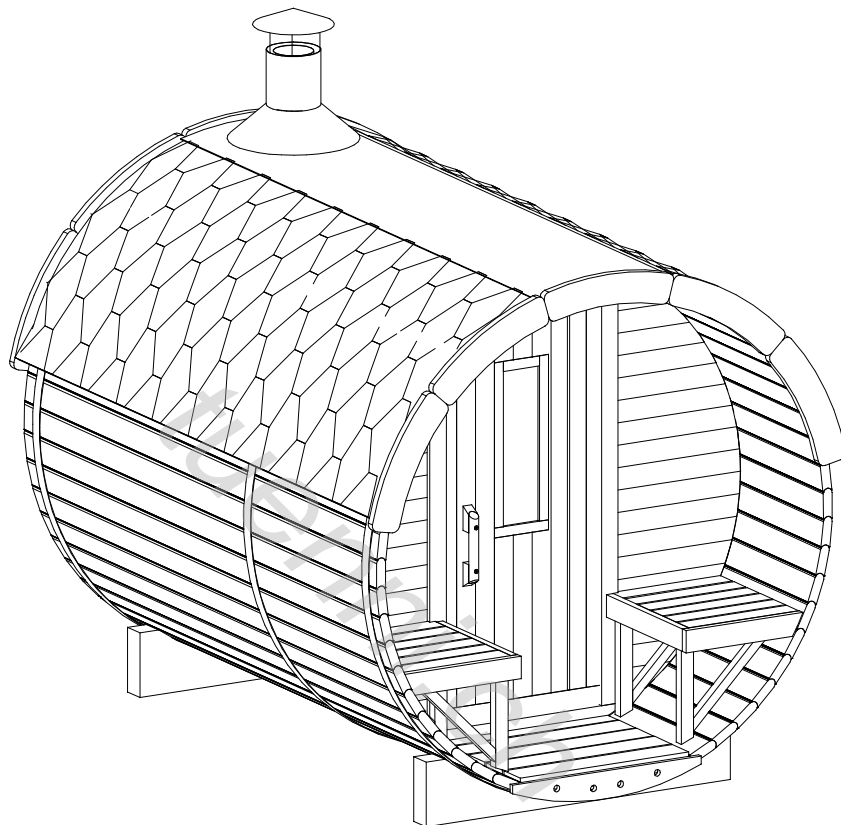

# Montageanleitung Saunafass 2.5m x Ø1.9m

**WICHTIG, BEACHTEN SIE DIE FUNDAMENT HINWEISE AUF:**

[tuenni.ch/fasssauna\\_fundament-planung](https://tuenni.ch/fasssauna_fundament-planung)

# 1. Saunafass 2.5m x Ø1.9m

Nr.		Detail	Stück	Dimensionen (x, y, z) mm
1			2	245 x 1300 x 90
2			1	13 x 2500 x 38
3			27 - 35	119 x 2500 x 38
4			27 - 35	119 x 2500 x 38
5			1	76 x 2500 x 38
6			1	1900 x 1900 x 38
7			1	1900 x 1900 x 38
8			3	6070 x 50
9			8	1. 665 x 24 x 24
			8	2. 218 x 24 x 24
10			2	631 x 186 x 6
11			2	57 x 600 x 45
12			2	57 x 1710 x 45
13			1	115 x 800 x 18
14			1	715 x 590 x 18
15			1	715 x 595 x 18
15.1			1	715 x 540 x 18
15.2			1	715 x 545 x 18

## 2. Saunafass 2.5m x Ø1.9m

Nr.		Detail	Stück	Dimensionen (x, y, z) mm
16			1	1600 x 700 x 65
17			2	70 x 820 x 18
17.1			3	70 x 1570 x 18
17.2			1	70 x 1570 x 18
17.3			1	70 x 800 x 18
18			10	440 x 440 x 52
19			2	495 x 1660 x 28
19.1			2	85 x 1660 x 28
20			2	495 x 580 x 28
20.1			2	85 x 580 x 28
20.2			2	85 x 495 x 28
21			1	600 x 690 x 10
22			1	600 x 900 x 10
23			2	80 x 2500 x 30
24			2	118 x 2500 x 18
25			10	125 x 545 x 30
26			1	—————
27			1	700 x ø120
28			1	700 x ø200
28.1			1	—————
29			1	120 x ø250
30			1	500 x 500 x 1
31			1	500 x 500 x 1

# 1. Saunafass 2.5m x Ø1.9m

1

2

3