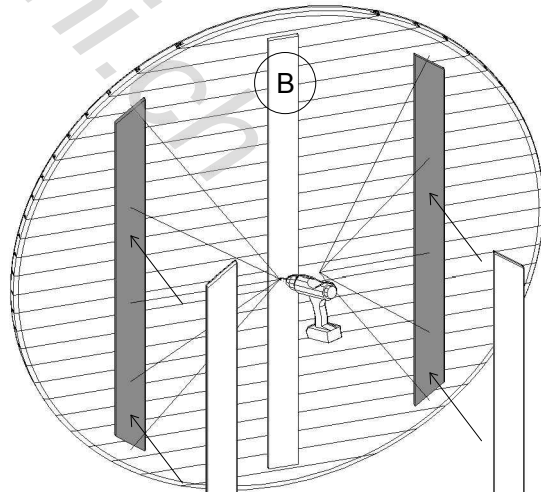

# 1. Saunafass 2.5m x Ø1.9m

Nr.		Detail	Stück	Dimensionen (x, y, z) mm
1			2	245 x 1300 x 90
2			1	13 x 2500 x 38
3			27 - 35	119 x 2500 x 38
4			27 - 35	119 x 2500 x 38
5			1	76 x 2500 x 38
6			1	1900 x 1900 x 38
7			1	1900 x 1900 x 38
8			3	6070 x 50
9			8	1. 665 x 24 x 24
			8	2. 218 x 24 x 24
10			2	631 x 186 x 6
11			2	57 x 600 x 45
12			2	57 x 1710 x 45
13			1	115 x 800 x 18
14			1	715 x 590 x 18
15			1	715 x 595 x 18
15.1			1	715 x 540 x 18
15.2			1	715 x 545 x 18

## 2. Saunafass 2.5m x Ø1.9m

Nr.		Detail	Stück	Dimensionen (x, y, z) mm
16			1	1600 x 700 x 65
17			2	70 x 820 x 18
17.1			3	70 x 1570 x 18
17.2			1	70 x 1570 x 18
17.3			1	70 x 800 x 18
18			10	440 x 440 x 52
19			2	495 x 1660 x 28
19.1			2	85 x 1660 x 28
20			2	495 x 580 x 28
20.1			2	85 x 580 x 28
20.2			2	85 x 495 x 28
21			1	600 x 690 x 10
22			1	600 x 900 x 10
23			2	80 x 2500 x 30
24			2	118 x 2500 x 18
25			10	125 x 545 x 30
26			1	—————
27			1	700 x ø120
28			1	700 x ø200
28.1			1	—————
29			1	120 x ø250
30			1	500 x 500 x 1
31			1	500 x 500 x 1

# 1. Saunafass 2.5m x Ø1.9m

1

2

3

## 2. Saunafass 2.5m x Ø1.9m

1

3

2

A7 Pcs-2 x29

A7 Pcs-2 x29

B

D