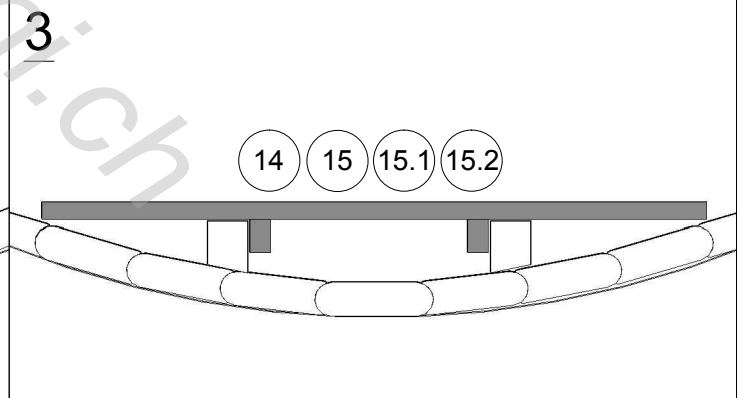

7. Saunafass 2.5m x Ø1.9m