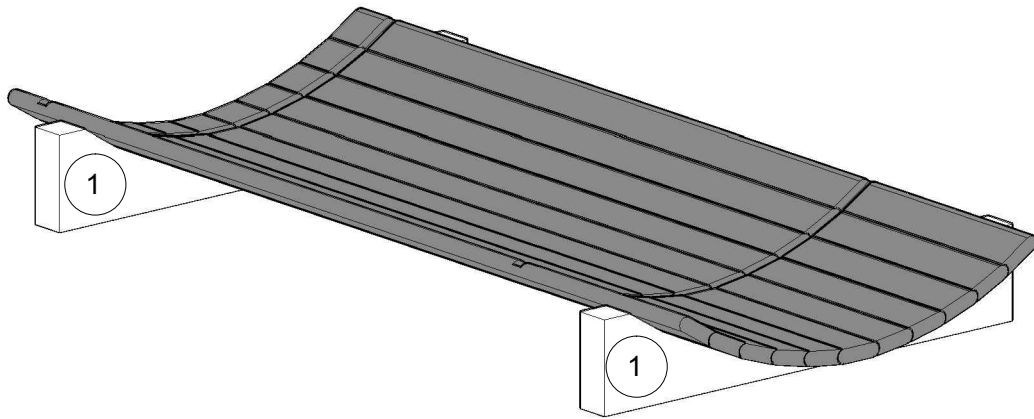

1. Saunafass 2.5m x Ø1.9m