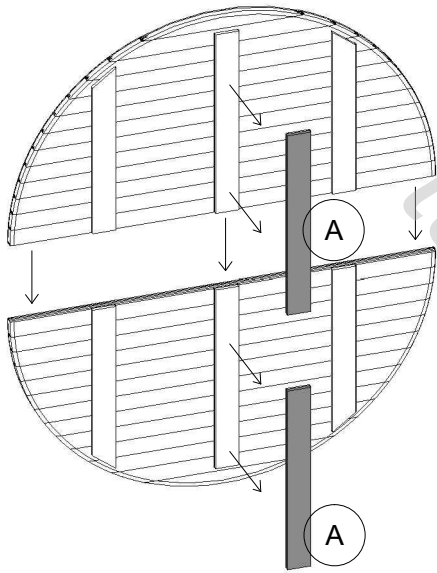

# 1. Saunafass 2.5m x Ø1.9m

Nr.		Detail	Stück	Dimensionen (x, y, z) mm
1			2	245 x 1300 x 90
2			1	13 x 2500 x 38
3			27 - 35	119 x 2500 x 38
4			27 - 35	119 x 2500 x 38
5			1	76 x 2500 x 38
6			1	1900 x 1900 x 38
7			1	1900 x 1900 x 38
8			3	6070 x 50
9			8	1. 665 x 24 x 24
			8	2. 218 x 24 x 24
10			2	631 x 186 x 6
11			2	57 x 600 x 45
12			2	57 x 1710 x 45
13			1	115 x 800 x 18
14			1	715 x 590 x 18
15			1	715 x 595 x 18
15.1			1	715 x 540 x 18
15.2			1	715 x 545 x 18

## 2. Saunafass 2.5m x Ø1.9m

Nr.		Detail	Stück	Dimensionen (x, y, z) mm
16			1	1600 x 700 x 65
17			2	70 x 820 x 18
17.1			3	70 x 1570 x 18
17.2			1	70 x 1570 x 18
17.3			1	70 x 800 x 18
18			10	440 x 440 x 52
19			2	495 x 1660 x 28
19.1			2	85 x 1660 x 28
20			2	495 x 580 x 28
20.1			2	85 x 580 x 28
20.2			2	85 x 495 x 28
21			1	600 x 690 x 10
22			1	600 x 900 x 10
23			2	80 x 2500 x 30
24			2	118 x 2500 x 18
25			10	125 x 545 x 30
26			1	—————
27			1	700 x ø120
28			1	700 x ø200
28.1			1	—————
29			1	120 x ø250
30			1	500 x 500 x 1
31			1	500 x 500 x 1

# 1. Saunafass 2.5m x Ø1.9m

1

2

3

## 2. Saunafass 2.5m x Ø1.9m

1

3

2

A7 Pcs-2 x29

A7 Pcs-2 x29

B

D