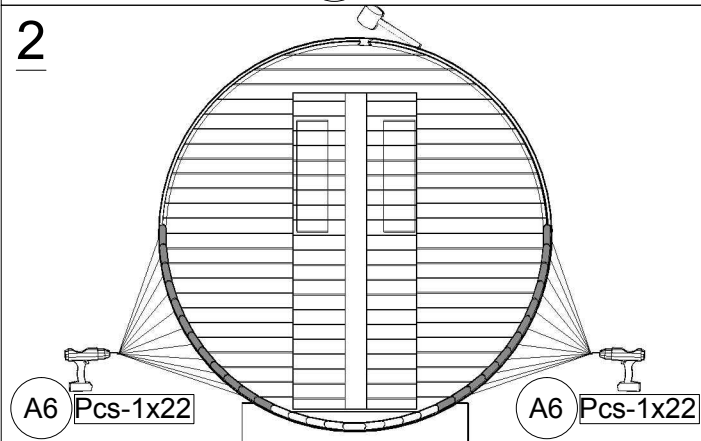

# 1. Saunafass 2.5m x Ø1.9m

Nr.		Detail	Stück	Dimensionen (x, y, z) mm
1			2	245 x 1300 x 90
2			1	13 x 2500 x 38
3			27 - 35	119 x 2500 x 38
4			27 - 35	119 x 2500 x 38
5			1	76 x 2500 x 38
6			1	1900 x 1900 x 38
7			1	1900 x 1900 x 38
8			3	6070 x 50
9			8	1. 665 x 24 x 24
			8	2. 218 x 24 x 24
10			2	631 x 186 x 6
11			2	57 x 600 x 45
12			2	57 x 1710 x 45
13			1	115 x 800 x 18
14			1	715 x 590 x 18
15			1	715 x 595 x 18
15.1			1	715 x 540 x 18
15.2			1	715 x 545 x 18

## 2. Saunafass 2.5m x Ø1.9m

Nr.		Detail	Stück	Dimensionen (x, y, z) mm
16			1	1600 x 700 x 65
17			2	70 x 820 x 18
17.1			3	70 x 1570 x 18
17.2			1	70 x 1570 x 18
17.3			1	70 x 800 x 18
18			10	440 x 440 x 52
19			2	495 x 1660 x 28
19.1			2	85 x 1660 x 28
20			2	495 x 580 x 28
20.1			2	85 x 580 x 28
20.2			2	85 x 495 x 28
21			1	600 x 690 x 10
22			1	600 x 900 x 10
23			2	80 x 2500 x 30
24			2	118 x 2500 x 18
25			10	125 x 545 x 30
26			1	—————
27			1	700 x ø120
28			1	700 x ø200
28.1			1	—————
29			1	120 x ø250
30			1	500 x 500 x 1
31			1	500 x 500 x 1

### 3. Saunafass 2.5m x Ø1.9m

1

3

4

2

5

6

# 4. Saunafass 2.5m x Ø1.9m