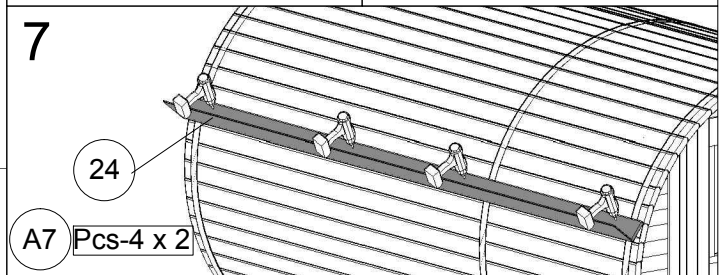

10. Saunafass 2.5m x Ø1.9m