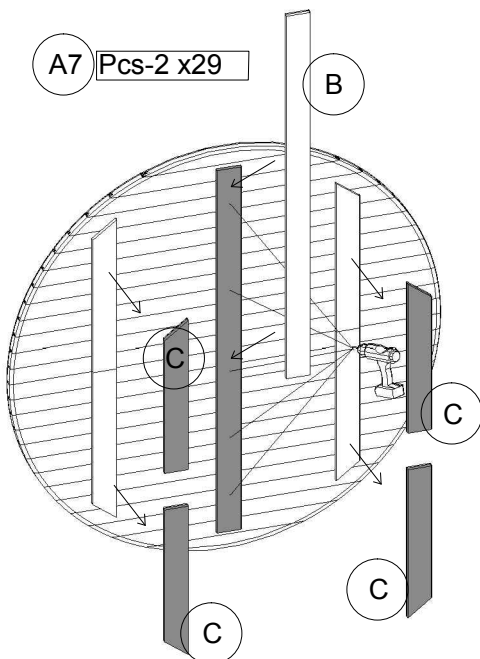

## 2. Saunafass 2.5m x Ø1.9m

Nr.		Detail	Stück	Dimensionen (x, y, z) mm
16			1	1600 x 700 x 65
17			2	70 x 820 x 18
17.1			3	70 x 1570 x 18
17.2			1	70 x 1570 x 18
17.3			1	70 x 800 x 18
18			10	440 x 440 x 52
19			2	495 x 1660 x 28
19.1			2	85 x 1660 x 28
20			2	495 x 580 x 28
20.1			2	85 x 580 x 28
20.2			2	85 x 495 x 28
21			1	600 x 690 x 10
22			1	600 x 900 x 10
23			2	80 x 2500 x 30
24			2	118 x 2500 x 18
25			10	125 x 545 x 30
26			1	—————
27			1	700 x ø120
28			1	700 x ø200
28.1			1	—————
29			1	120 x ø250
30			1	500 x 500 x 1
31			1	500 x 500 x 1

# 1. Saunafass 2.5m x Ø1.9m

1

2

3

## 2. Saunafass 2.5m x Ø1.9m

1

3

2

A7 Pcs-2 x29

A7 Pcs-2 x29

B

D

### 3. Saunafass 2.5m x Ø1.9m

1

3

4

2

5

6