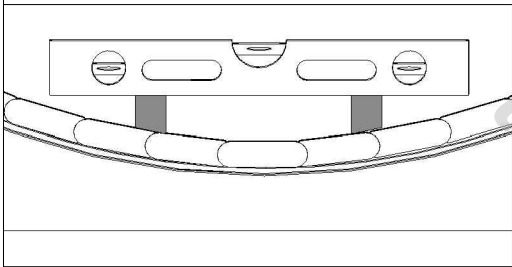

7. Saunafass 2.5m x Ø1.9m