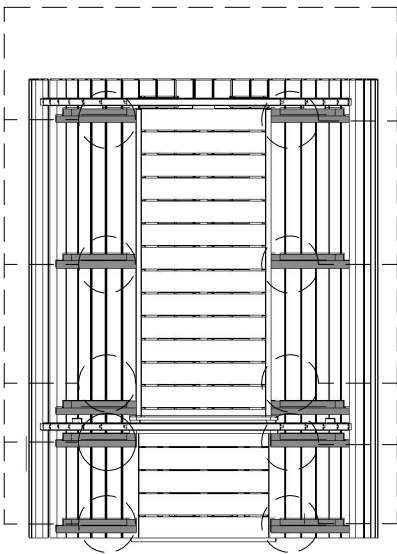

# 1. Saunafass 2.5m x Ø1.9m

Nr.		Detail	Stück	Dimensionen (x, y, z) mm
1			2	245 x 1300 x 90
2			1	13 x 2500 x 38
3			27 - 35	119 x 2500 x 38
4			27 - 35	119 x 2500 x 38
5			1	76 x 2500 x 38
6			1	1900 x 1900 x 38
7			1	1900 x 1900 x 38
8			3	6070 x 50
9			8	1. 665 x 24 x 24
			8	2. 218 x 24 x 24
10			2	631 x 186 x 6
11			2	57 x 600 x 45
12			2	57 x 1710 x 45
13			1	115 x 800 x 18
14			1	715 x 590 x 18
15			1	715 x 595 x 18
15.1			1	715 x 540 x 18
15.2			1	715 x 545 x 18

# 7. Saunafass 2.5m x Ø1.9m

# 8. Saunafass 2.5m x Ø1.9m

1

2

A8 Pcs-23

3

A8 Pcs-26

# 9. Saunafass 2.5m x Ø1.9m

1

2

3

4