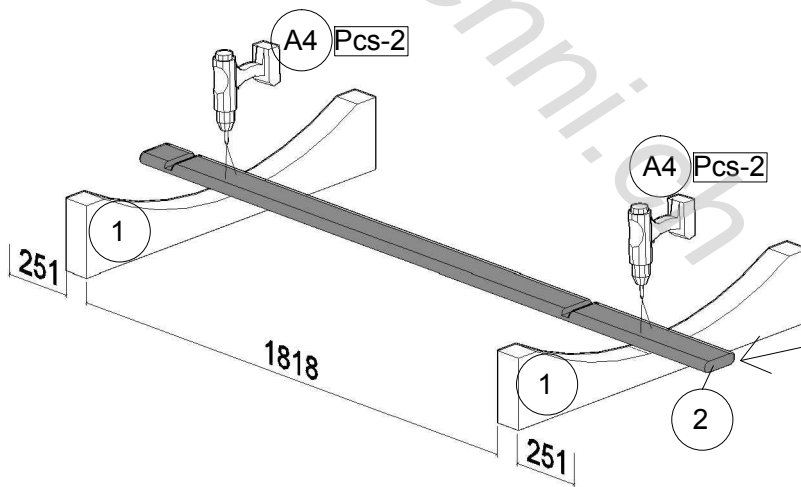

1. Saunafass 2.5m x Ø1.9m

1

2

3