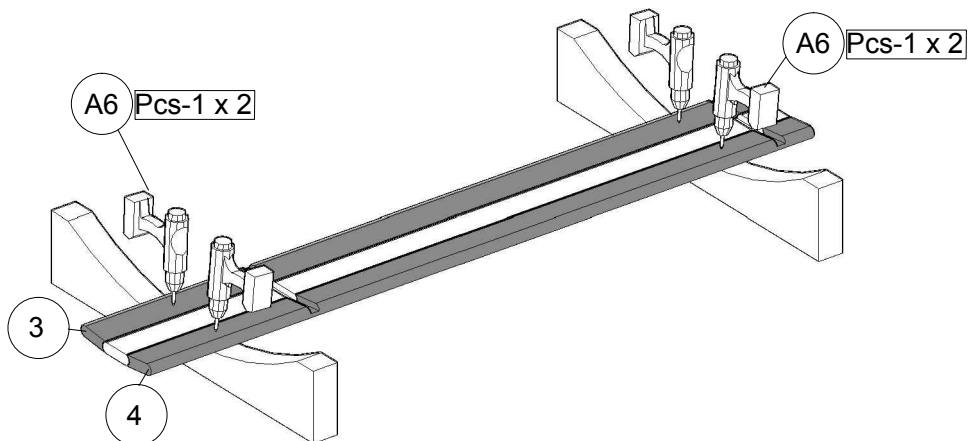

1. Saunafass 2.5m x Ø1.9m

1

2

3