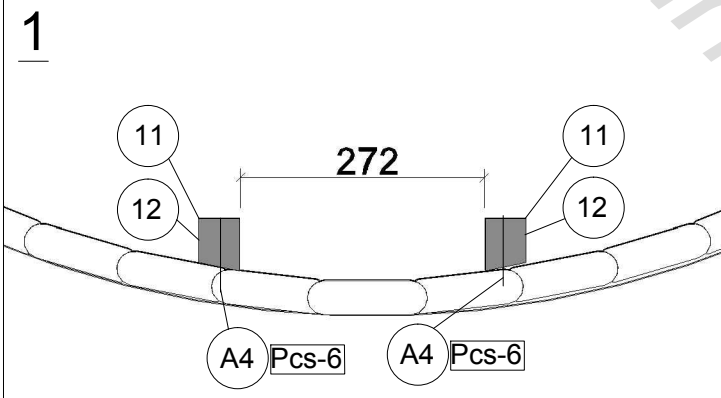

7. Saunafass 2.5m x Ø1.9m