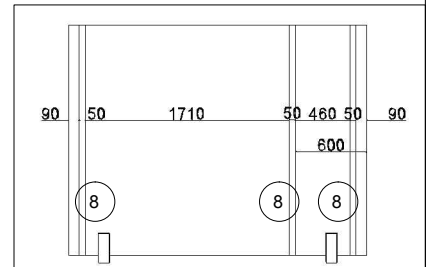

4. Saunafass 2.5m x Ø1.9m