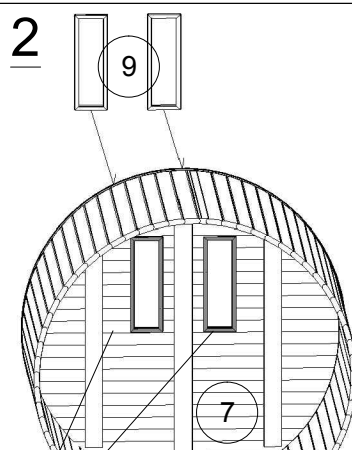

5. Saunafass 2.5m x Ø1.9m