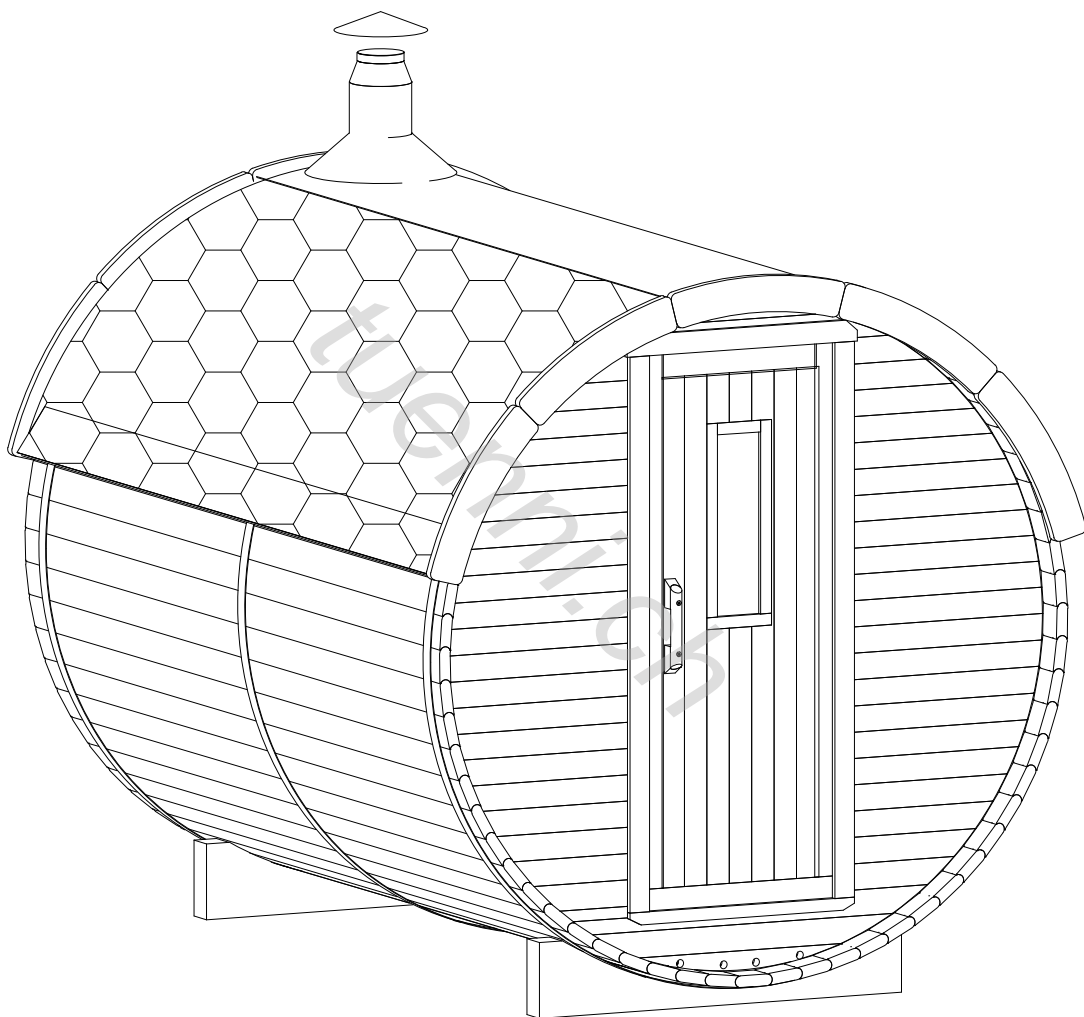

Montageanleitung Saunafass 2.5m x Ø 2.2m

WICHTIG, BEACHTEN SIE DIE FUNDAMENT HINWEISE AUF:

tuenni.ch/fasssauna_fundament-planung

1. Saunafass 2.5m x Ø 2.2m

NR.	Detail	Stück	Dimensionen (x, y, z) mm
1		2	245 x 1300 x 90
2		1	130 x 2500 x 38
3		29 - 40	119 x 2500 x 38
4		29 - 40	119 x 2500 x 38
5		1	76 x 2500 x 38
6		1	2200 x 2200 x 38
7		1	2200 x 2200 x 38
8		3	7220 x 50
9		8 8	1. 665 x 24 x 24 2. 218 x 24 x 24
10		2	631 x 186 x 6
11		2	57 x 600 x 45
12		2	57 x 2220 x 45
13		1	115 x 800 x 18
14		1	765 x 590 x 18
15		1	765 x 551 x 46

2. Saunafass 2.5m x Ø 2.2m

NR.	Detail	Stück	Dimensionen (x, y, z) mm
15.1		1	765 x 551 x 18
15.2		1	765 x 551 x 18
16		1	1800 x 690 x 65
17		1	70 x 820 x 18
17.1		3	70 x 1770 x 18
17.2		1	70 x 1770 x 18
17.3		3	70 x 800 x 18
18		10	530 x 445 x 45
19		2	550 x 1654 x 44
19.1		2	90x 2500 x 16
20		2	575 x 578 x 44
20.1		2	95 x 560 x 18
20.2		2	95 x 490 x 18
21		1	600 x 900 x 10
22		1	600 x 900 x 10
23		2	80 x 2500 x 30
24		2	120 x 2500 x 18
25		12	125 x 545 x 270

3. Saunafass 2.5m x Ø 2.2m

Nr.	Detail	Stück	Dimensionen (x, y, z) mm
26		1	—
27		1	700 x ø120
28		1	700 x ø200
28.1		1	—
29		1	120 x ø250
30		1	500 x 500 x 1
31		1	500 x 500 x 1
A0		2	70 x 3000 x 3
A1		1	600 x 2500 x 3
A2		68	317 x 1000 x 3
A3		4	5 x 100
A4		18	6 x 80
A6		92	5 x 30
A7		204	4 x 70
A8		51	4 x 50
A9		1p	4 x 35
A10		56	2.5 x 20
A11		2	1.55 x 32
A12		1	—
A13		1	—
A14		2	ø140 x 1
A15		1	
T8		8	21x45x734

Saunafass 2.5m x Ø 2.2m

1. Saunafass 2.5m x Ø 2.2m

1

2

3

2. Saunafass 2.5m x Ø 2.2m

1

3