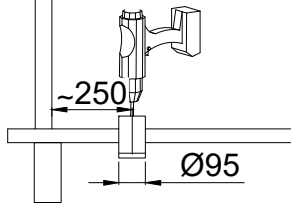

3. Saunafass 2.5m x Ø 2.2m

Nr.	Detail	Stück	Dimensionen (x, y, z) mm
26		1	—
27		1	700 x ø120
28		1	700 x ø200
28.1		1	—
29		1	120 x ø250
30		1	500 x 500 x 1
31		1	500 x 500 x 1
A0		2	70 x 3000 x 3
A1		1	600 x 2500 x 3
A2		68	317 x 1000 x 3
A3		4	5 x 100
A4		18	6 x 80
A6		92	5 x 30
A7		204	4 x 70
A8		51	4 x 50
A9		1p	4 x 35
A10		56	2.5 x 20
A11		2	1.55 x 32
A12		1	—
A13		1	—
A14		2	ø140 x 1
A15		1	
T8		8	21x45x734

B

D

2

A7 Pcs-2 x29

A7 Pcs-2 x29

3. Saunafass 2.5m x Ø 2.2m

1

(b)

3

4

5

2

6

4. Saunafass 2.5m x Ø 2.2m

5. Saunafass 2.5m x Ø 2.2m

6. Saunafass 2.5m x Ø 2.2m

1

2

5

3

4

6

7

7. Saunafass 2.5m x Ø 2.2m