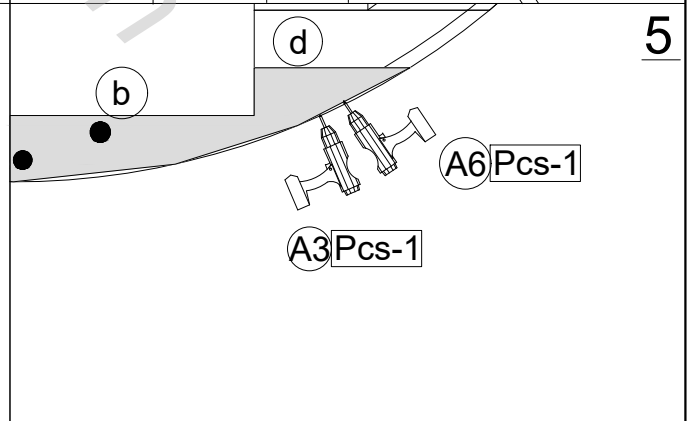

3. Saunafass 2.5m x Ø 2.2m

Nr.	Detail	Stück	Dimensionen (x, y, z) mm
26		1	—
27		1	700 x ø120
28		1	700 x ø200
28.1		1	—
29		1	120 x ø250
30		1	500 x 500 x 1
31		1	500 x 500 x 1
A0		2	70 x 3000 x 3
A1		1	600 x 2500 x 3
A2		68	317 x 1000 x 3
A3		4	5 x 100
A4		18	6 x 80
A6		92	5 x 30
A7		204	4 x 70
A8		51	4 x 50
A9		1p	4 x 35
A10		56	2.5 x 20
A11		2	1.55 x 32
A12		1	—
A13		1	—
A14		2	ø140 x 1
A15		1	
T8		8	21x45x734

Saunafass 2.5m x Ø 2.2m

1. Saunafass 2.5m x Ø 2.2m

1

2

3

2. Saunafass 2.5m x Ø 2.2m

1

3

B

D

2

A7 Pcs-2 x29

A7 Pcs-2 x29

3. Saunafass 2.5m x Ø 2.2m

1

(b)

3

4

5

2

6

4. Saunafass 2.5m x Ø 2.2m

5. Saunafass 2.5m x Ø 2.2m

6. Saunafass 2.5m x Ø 2.2m