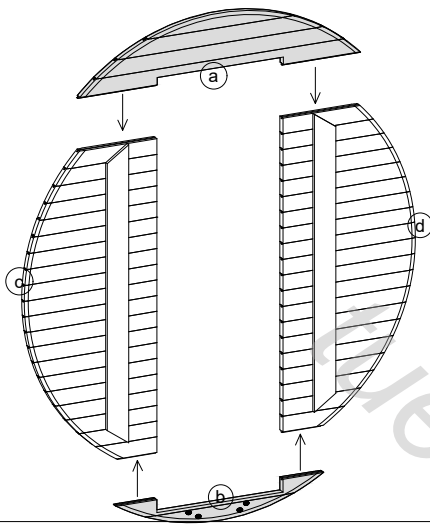

3. Saunafass 2.5m x Ø 2.2m

Nr.	Detail	Stück	Dimensionen (x, y, z) mm
26		1	—
27		1	700 x ø120
28		1	700 x ø200
28.1		1	—
29		1	120 x ø250
30		1	500 x 500 x 1
31		1	500 x 500 x 1
A0		2	70 x 3000 x 3
A1		1	600 x 2500 x 3
A2		68	317 x 1000 x 3
A3		4	5 x 100
A4		18	6 x 80
A6		92	5 x 30
A7		204	4 x 70
A8		51	4 x 50
A9		1p	4 x 35
A10		56	2.5 x 20
A11		2	1.55 x 32
A12		1	—
A13		1	—
A14		2	ø140 x 1
A15		1	
T8		8	21x45x734

Saunafass 2.5m x Ø 2.2m

1. Saunafass 2.5m x Ø 2.2m

1

2

3

2. Saunafass 2.5m x Ø 2.2m

1

3

B

D

2

A7 Pcs-2 x29

A7 Pcs-2 x29

3. Saunafass 2.5m x Ø 2.2m

1

(b)

3

4

5

2

6

4. Saunafass 2.5m x Ø 2.2m

5. Saunafass 2.5m x Ø 2.2m

6. Saunafass 2.5m x Ø 2.2m