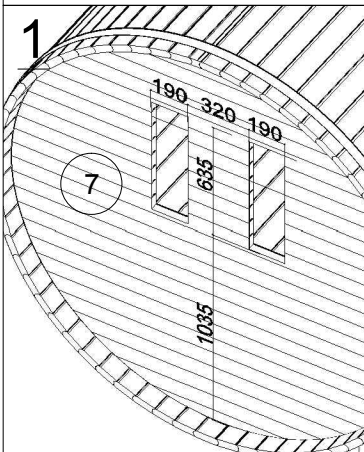

2. Saunafass 2.5m x Ø 2.2m

NR.	Detail	Stück	Dimensionen (x, y, z) mm
15.1		1	765 x 551 x 18
15.2		1	765 x 551 x 18
16		1	1800 x 690 x 65
17		1	70 x 820 x 18
17.1		3	70 x 1770 x 18
17.2		1	70 x 1770 x 18
17.3		3	70 x 800 x 18
18		10	530 x 445 x 45
19		2	550 x 1654 x 44
19.1		2	90x 2500 x 16
20		2	575 x 578 x 44
20.1		2	95 x 560 x 18
20.2		2	95 x 490 x 18
21		1	600 x 900 x 10
22		1	600 x 900 x 10
23		2	80 x 2500 x 30
24		2	120 x 2500 x 18
25		12	125 x 545 x 270

3. Saunafass 2.5m x Ø 2.2m

Nr.	Detail	Stück	Dimensionen (x, y, z) mm
26		1	—
27		1	700 x ø120
28		1	700 x ø200
28.1		1	—
29		1	120 x ø250
30		1	500 x 500 x 1
31		1	500 x 500 x 1
A0		2	70 x 3000 x 3
A1		1	600 x 2500 x 3
A2		68	317 x 1000 x 3
A3		4	5 x 100
A4		18	6 x 80
A6		92	5 x 30
A7		204	4 x 70
A8		51	4 x 50
A9		1p	4 x 35
A10		56	2.5 x 20
A11		2	1.55 x 32
A12		1	—
A13		1	—
A14		2	ø140 x 1
A15		1	
T8		8	21x45x734

3

4

5

2

6

4. Saunafass 2.5m x Ø 2.2m

5. Saunafass 2.5m x Ø 2.2m

6. Saunafass 2.5m x Ø 2.2m

1

2

5

3

4

6

7

7. Saunafass 2.5m x Ø 2.2m