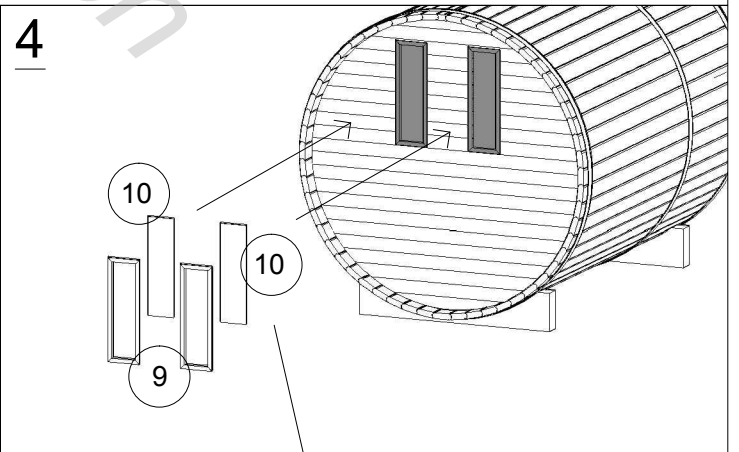

Montageanleitung Saunafass 2.5m x Ø 2.2m

WICHTIG, BEACHTEN SIE DIE FUNDAMENT HINWEISE AUF:

tuenni.ch/fasssauna_fundament-planung

1. Saunafass 2.5m x Ø 2.2m

NR.	Detail	Stück	Dimensionen (x, y, z) mm
1		2	245 x 1300 x 90
2		1	130 x 2500 x 38
3		29 - 40	119 x 2500 x 38
4		29 - 40	119 x 2500 x 38
5		1	76 x 2500 x 38
6		1	2200 x 2200 x 38
7		1	2200 x 2200 x 38
8		3	7220 x 50
9		8 8	1. 665 x 24 x 24 2. 218 x 24 x 24
10		2	631 x 186 x 6
11		2	57 x 600 x 45
12		2	57 x 2220 x 45
13		1	115 x 800 x 18
14		1	765 x 590 x 18
15		1	765 x 551 x 46

B

D

2

A7 Pcs-2 x29

A7 Pcs-2 x29

3. Saunafass 2.5m x Ø 2.2m

1

(b)

3

4

5

2

6

4. Saunafass 2.5m x Ø 2.2m

5. Saunafass 2.5m x Ø 2.2m

6. Saunafass 2.5m x Ø 2.2m

1

2

5

3

4

6

7

7. Saunafass 2.5m x Ø 2.2m