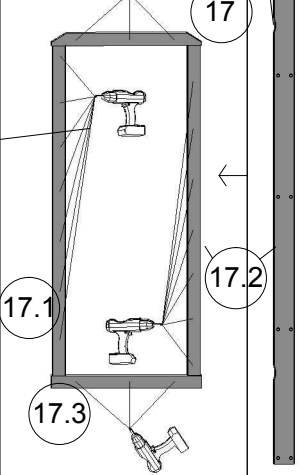

3. Saunafass 2.5m x Ø 2.2m

Nr.	Detail	Stück	Dimensionen (x, y, z) mm
26		1	—
27		1	700 x ø120
28		1	700 x ø200
28.1		1	—
29		1	120 x ø250
30		1	500 x 500 x 1
31		1	500 x 500 x 1
A0		2	70 x 3000 x 3
A1		1	600 x 2500 x 3
A2		68	317 x 1000 x 3
A3		4	5 x 100
A4		18	6 x 80
A6		92	5 x 30
A7		204	4 x 70
A8		51	4 x 50
A9		1p	4 x 35
A10		56	2.5 x 20
A11		2	1.55 x 32
A12		1	—
A13		1	—
A14		2	ø140 x 1
A15		1	
T8		8	21x45x734

1

2

5

3

4

6

7

7. Saunafass 2.5m x Ø 2.2m

8. Saunafass 2.5m x Ø 2.2m

1

2

A8 Pcs-23

3

A8 Pcs-26

9. Saunafass 2.5m x Ø 2.2m

1

2

3

4

10. Saunafass 2.5m x Ø 2.2m

11. Saunafass 2.5m x Ø 2.2m

13. Saunafass 2.5m x Ø 2.2m

1

2