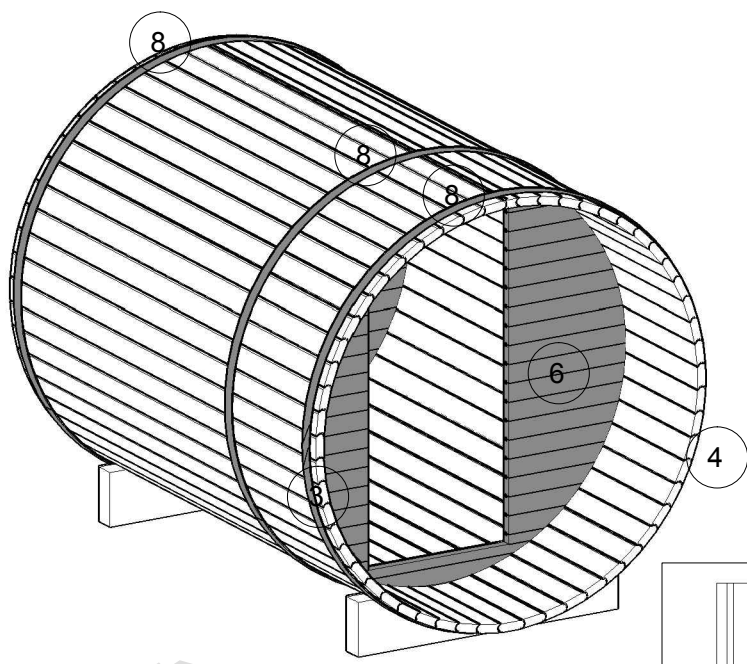

3. Saunafass 2.5m x Ø 2.2m

Nr.	Detail	Stück	Dimensionen (x, y, z) mm
26		1	—
27		1	700 x ø120
28		1	700 x ø200
28.1		1	—
29		1	120 x ø250
30		1	500 x 500 x 1
31		1	500 x 500 x 1
A0		2	70 x 3000 x 3
A1		1	600 x 2500 x 3
A2		68	317 x 1000 x 3
A3		4	5 x 100
A4		18	6 x 80
A6		92	5 x 30
A7		204	4 x 70
A8		51	4 x 50
A9		1p	4 x 35
A10		56	2.5 x 20
A11		2	1.55 x 32
A12		1	—
A13		1	—
A14		2	ø140 x 1
A15		1	
T8		8	21x45x734

B

D

2

A7 Pcs-2 x29

A7 Pcs-2 x29

3. Saunafass 2.5m x Ø 2.2m

1

(b)

3

4

5

2

6

4. Saunafass 2.5m x Ø 2.2m

5. Saunafass 2.5m x Ø 2.2m

6. Saunafass 2.5m x Ø 2.2m

1

2

5

3

4

6

7

7. Saunafass 2.5m x Ø 2.2m