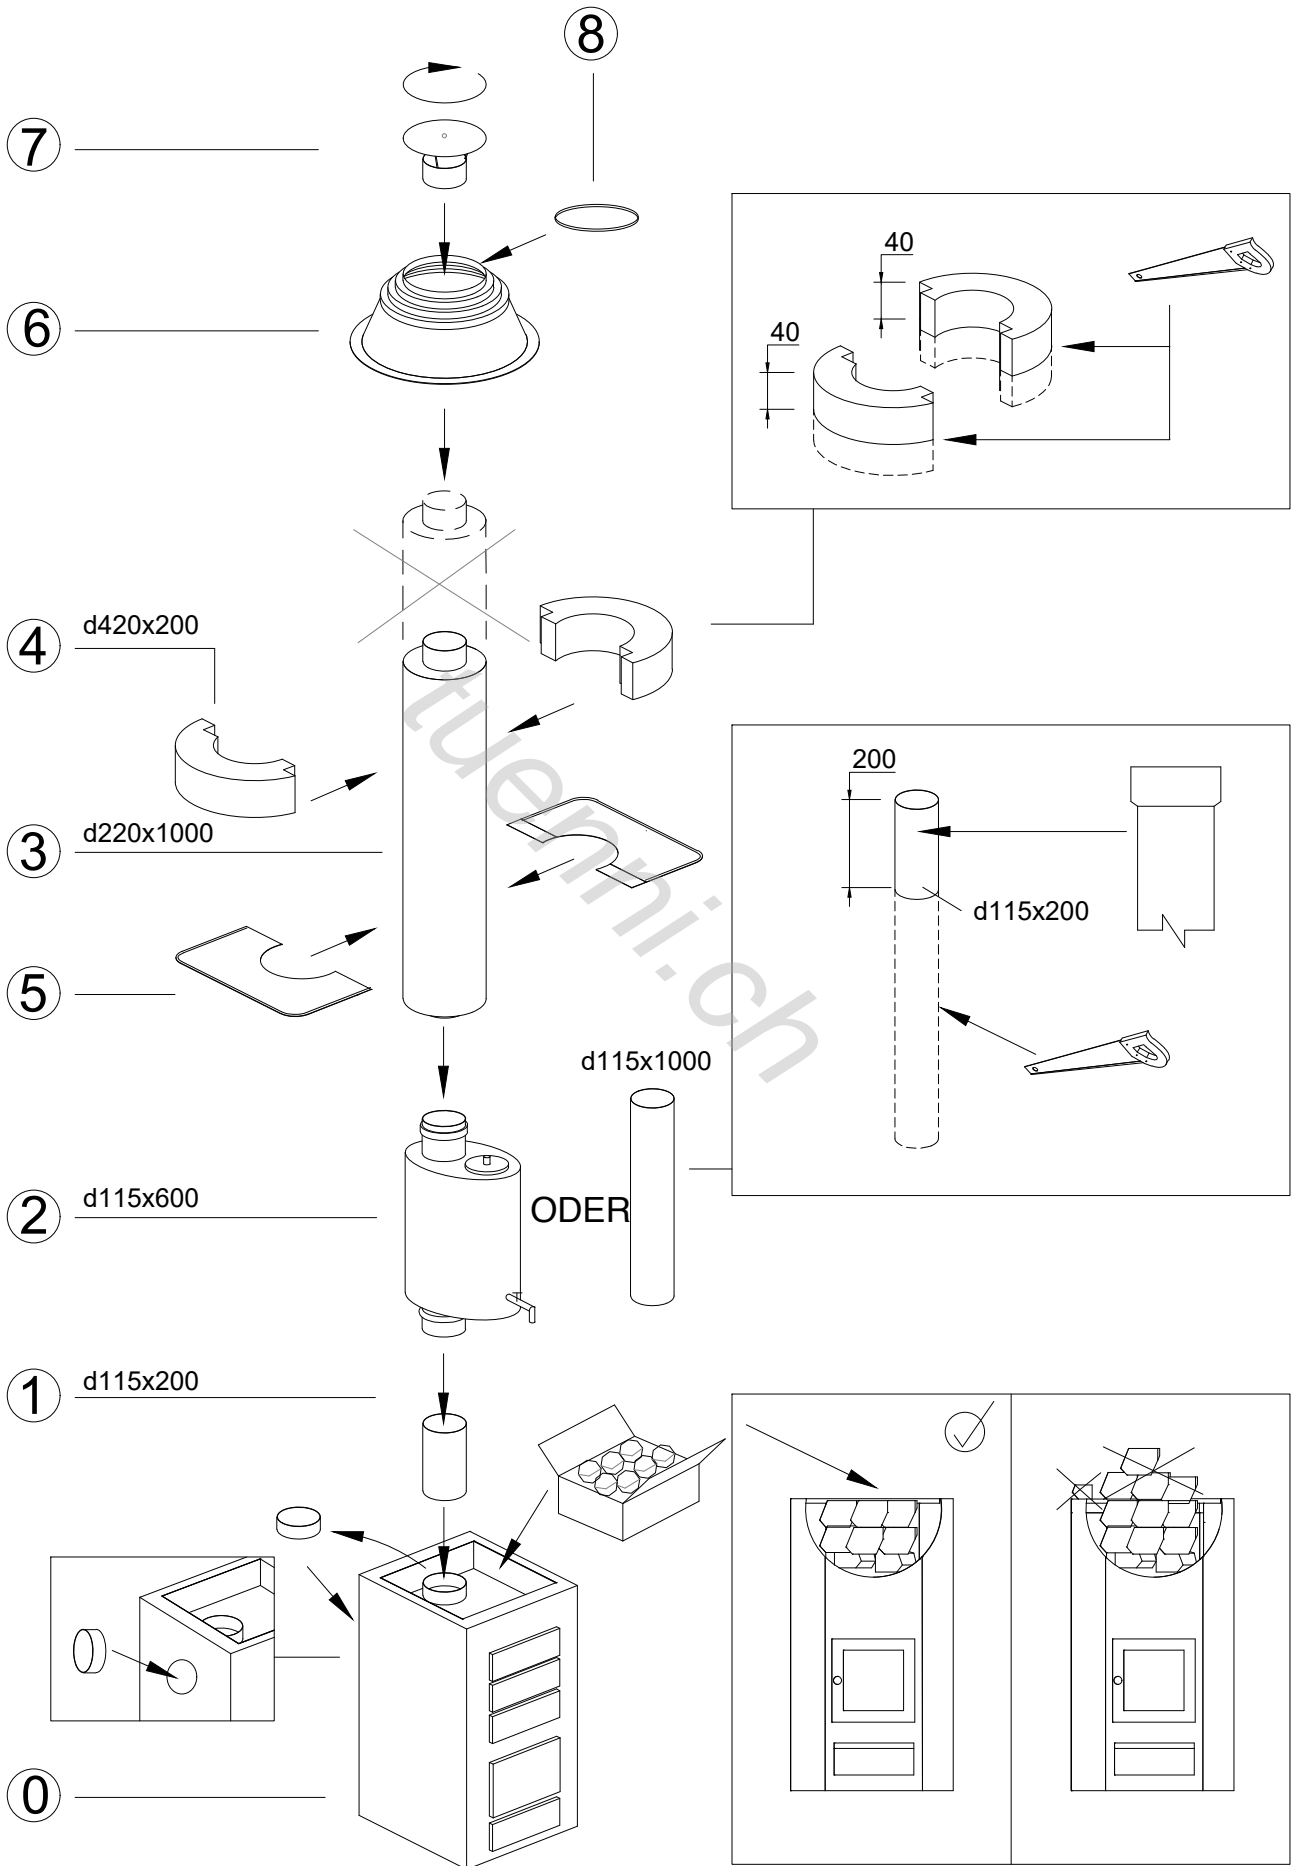

Montageanleitung Saunafass 2.5m x Ø 2.2m

WICHTIG, BEACHTEN SIE DIE FUNDAMENT HINWEISE AUF:

tuenni.ch/fasssauna_fundament-planung

1. Saunafass 2.5m x Ø 2.2m

NR.	Detail	Stück	Dimensionen (x, y, z) mm
1		2	245 x 1300 x 90
2		1	130 x 2500 x 38
3		29 - 40	119 x 2500 x 38
4		29 - 40	119 x 2500 x 38
5		1	76 x 2500 x 38
6		1	2200 x 2200 x 38
7		1	2200 x 2200 x 38
8		3	7220 x 50
9		8 8	1. 665 x 24 x 24 2. 218 x 24 x 24
10		2	631 x 186 x 6
11		2	57 x 600 x 45
12		2	57 x 2220 x 45
13		1	115 x 800 x 18
14		1	765 x 590 x 18
15		1	765 x 551 x 46

2. Saunafass 2.5m x Ø 2.2m

NR.	Detail	Stück	Dimensionen (x, y, z) mm
15.1		1	765 x 551 x 18
15.2		1	765 x 551 x 18
16		1	1800 x 690 x 65
17		1	70 x 820 x 18
17.1		3	70 x 1770 x 18
17.2		1	70 x 1770 x 18
17.3		3	70 x 800 x 18
18		10	530 x 445 x 45
19		2	550 x 1654 x 44
19.1		2	90x 2500 x 16
20		2	575 x 578 x 44
20.1		2	95 x 560 x 18
20.2		2	95 x 490 x 18
21		1	600 x 900 x 10
22		1	600 x 900 x 10
23		2	80 x 2500 x 30
24		2	120 x 2500 x 18
25		12	125 x 545 x 270

3. Saunafass 2.5m x Ø 2.2m

Nr.	Detail	Stück	Dimensionen (x, y, z) mm
26		1	—
27		1	700 x ø120
28		1	700 x ø200
28.1		1	—
29		1	120 x ø250
30		1	500 x 500 x 1
31		1	500 x 500 x 1
A0		2	70 x 3000 x 3
A1		1	600 x 2500 x 3
A2		68	317 x 1000 x 3
A3		4	5 x 100
A4		18	6 x 80
A6		92	5 x 30
A7		204	4 x 70
A8		51	4 x 50
A9		1p	4 x 35
A10		56	2.5 x 20
A11		2	1.55 x 32
A12		1	—
A13		1	—
A14		2	ø140 x 1
A15		1	
T8		8	21x45x734

Saunafass 2.5m x Ø 2.2m

1. Saunafass 2.5m x Ø 2.2m

1

2

3

2. Saunafass 2.5m x Ø 2.2m

1

3