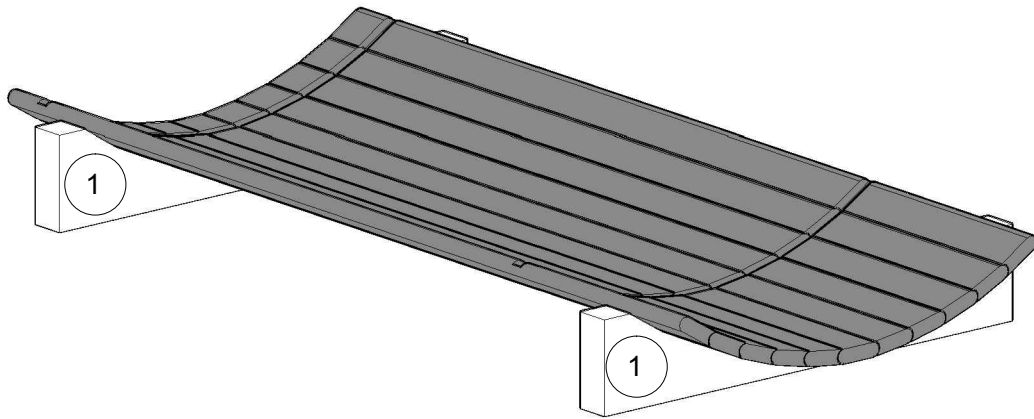

Montageanleitung Saunafass 2.5m x Ø 2.2m

WICHTIG, BEACHTEN SIE DIE FUNDAMENT HINWEISE AUF:

tuenni.ch/fasssauna_fundament-planung

1. Saunafass 2.5m x Ø 2.2m

NR.	Detail	Stück	Dimensionen (x, y, z) mm
1		2	245 x 1300 x 90
2		1	130 x 2500 x 38
3		29 - 40	119 x 2500 x 38
4		29 - 40	119 x 2500 x 38
5		1	76 x 2500 x 38
6		1	2200 x 2200 x 38
7		1	2200 x 2200 x 38
8		3	7220 x 50
9		8 8	1. 665 x 24 x 24 2. 218 x 24 x 24
10		2	631 x 186 x 6
11		2	57 x 600 x 45
12		2	57 x 2220 x 45
13		1	115 x 800 x 18
14		1	765 x 590 x 18
15		1	765 x 551 x 46

2. Saunafass 2.5m x Ø 2.2m

NR.	Detail	Stück	Dimensionen (x, y, z) mm
15.1		1	765 x 551 x 18
15.2		1	765 x 551 x 18
16		1	1800 x 690 x 65
17		1	70 x 820 x 18
17.1		3	70 x 1770 x 18
17.2		1	70 x 1770 x 18
17.3		3	70 x 800 x 18
18		10	530 x 445 x 45
19		2	550 x 1654 x 44
19.1		2	90x 2500 x 16
20		2	575 x 578 x 44
20.1		2	95 x 560 x 18
20.2		2	95 x 490 x 18
21		1	600 x 900 x 10
22		1	600 x 900 x 10
23		2	80 x 2500 x 30
24		2	120 x 2500 x 18
25		12	125 x 545 x 270

3. Saunafass 2.5m x Ø 2.2m

Nr.	Detail	Stück	Dimensionen (x, y, z) mm
26		1	—
27		1	700 x ø120
28		1	700 x ø200
28.1		1	—
29		1	120 x ø250
30		1	500 x 500 x 1
31		1	500 x 500 x 1
A0		2	70 x 3000 x 3
A1		1	600 x 2500 x 3
A2		68	317 x 1000 x 3
A3		4	5 x 100
A4		18	6 x 80
A6		92	5 x 30
A7		204	4 x 70
A8		51	4 x 50
A9		1p	4 x 35
A10		56	2.5 x 20
A11		2	1.55 x 32
A12		1	—
A13		1	—
A14		2	ø140 x 1
A15		1	
T8		8	21x45x734

Saunafass 2.5m x Ø 2.2m

1. Saunafass 2.5m x Ø 2.2m

1

2

3

2. Saunafass 2.5m x Ø 2.2m

1

3