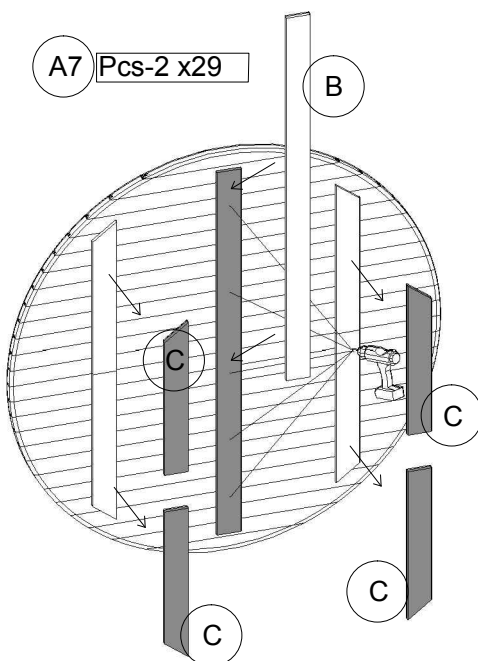

2. Saunafass 2.5m x Ø 2.2m

NR.	Detail	Stück	Dimensionen (x, y, z) mm
15.1		1	765 x 551 x 18
15.2		1	765 x 551 x 18
16		1	1800 x 690 x 65
17		1	70 x 820 x 18
17.1		3	70 x 1770 x 18
17.2		1	70 x 1770 x 18
17.3		3	70 x 800 x 18
18		10	530 x 445 x 45
19		2	550 x 1654 x 44
19.1		2	90x 2500 x 16
20		2	575 x 578 x 44
20.1		2	95 x 560 x 18
20.2		2	95 x 490 x 18
21		1	600 x 900 x 10
22		1	600 x 900 x 10
23		2	80 x 2500 x 30
24		2	120 x 2500 x 18
25		12	125 x 545 x 270

3. Saunafass 2.5m x Ø 2.2m

Nr.	Detail	Stück	Dimensionen (x, y, z) mm
26		1	—
27		1	700 x ø120
28		1	700 x ø200
28.1		1	—
29		1	120 x ø250
30		1	500 x 500 x 1
31		1	500 x 500 x 1
A0		2	70 x 3000 x 3
A1		1	600 x 2500 x 3
A2		68	317 x 1000 x 3
A3		4	5 x 100
A4		18	6 x 80
A6		92	5 x 30
A7		204	4 x 70
A8		51	4 x 50
A9		1p	4 x 35
A10		56	2.5 x 20
A11		2	1.55 x 32
A12		1	—
A13		1	—
A14		2	ø140 x 1
A15		1	
T8		8	21x45x734

Saunafass 2.5m x Ø 2.2m

1. Saunafass 2.5m x Ø 2.2m

1

2

3

2. Saunafass 2.5m x Ø 2.2m

1

3

B

D

2

A7 Pcs-2 x29

A7 Pcs-2 x29

3. Saunafass 2.5m x Ø 2.2m

1

(b)