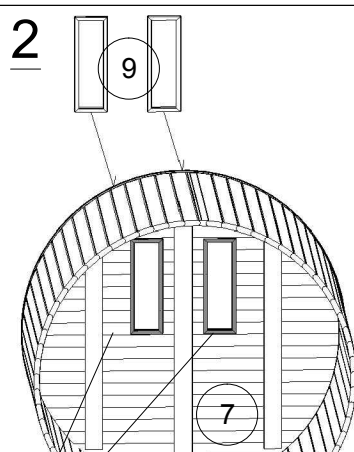

3. Saunafass 2.5m x Ø 2.2m

Nr.	Detail	Stück	Dimensionen (x, y, z) mm
26		1	—
27		1	700 x ø120
28		1	700 x ø200
28.1		1	—
29		1	120 x ø250
30		1	500 x 500 x 1
31		1	500 x 500 x 1
A0		2	70 x 3000 x 3
A1		1	600 x 2500 x 3
A2		68	317 x 1000 x 3
A3		4	5 x 100
A4		18	6 x 80
A6		92	5 x 30
A7		204	4 x 70
A8		51	4 x 50
A9		1p	4 x 35
A10		56	2.5 x 20
A11		2	1.55 x 32
A12		1	—
A13		1	—
A14		2	ø140 x 1
A15		1	
T8		8	21x45x734

B

D

2

A7 Pcs-2 x29

A7 Pcs-2 x29

3. Saunafass 2.5m x Ø 2.2m

1

(b)

3

4

5

2

6

4. Saunafass 2.5m x Ø 2.2m

5. Saunafass 2.5m x Ø 2.2m

6. Saunafass 2.5m x Ø 2.2m

1

2

5

3

4

6

7

7. Saunafass 2.5m x Ø 2.2m