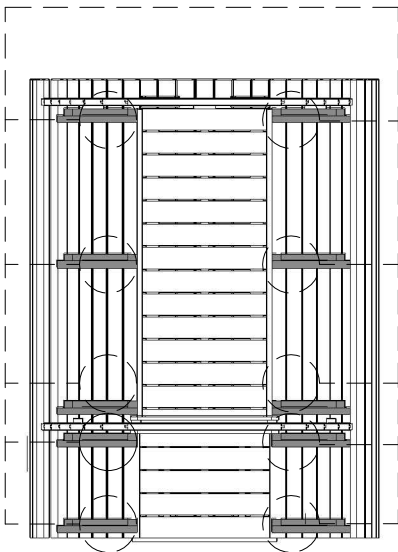

3. Saunafass 2.5m x Ø 2.2m

Nr.	Detail	Stück	Dimensionen (x, y, z) mm
26		1	—
27		1	700 x ø120
28		1	700 x ø200
28.1		1	—
29		1	120 x ø250
30		1	500 x 500 x 1
31		1	500 x 500 x 1
A0		2	70 x 3000 x 3
A1		1	600 x 2500 x 3
A2		68	317 x 1000 x 3
A3		4	5 x 100
A4		18	6 x 80
A6		92	5 x 30
A7		204	4 x 70
A8		51	4 x 50
A9		1p	4 x 35
A10		56	2.5 x 20
A11		2	1.55 x 32
A12		1	—
A13		1	—
A14		2	ø140 x 1
A15		1	
T8		8	21x45x734

1

2

5

3

4

6

7

7. Saunafass 2.5m x Ø 2.2m

8. Saunafass 2.5m x Ø 2.2m

1

2

A8 Pcs-23

3

A8 Pcs-26

9. Saunafass 2.5m x Ø 2.2m

1

2

3

4

10. Saunafass 2.5m x Ø 2.2m

11. Saunafass 2.5m x Ø 2.2m

13. Saunafass 2.5m x Ø 2.2m

1

2