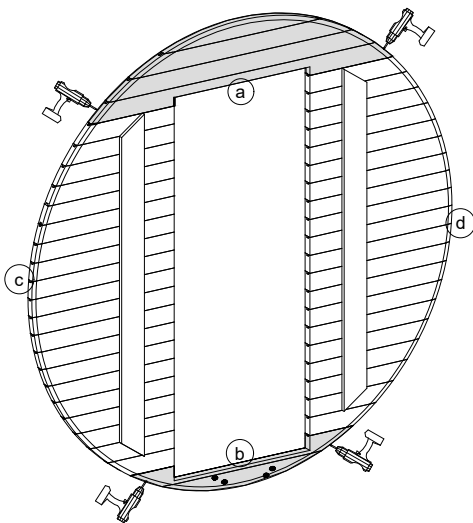

3. Saunafass 2.5m x Ø 2.2m

Nr.	Detail	Stück	Dimensionen (x, y, z) mm
26		1	—
27		1	700 x ø120
28		1	700 x ø200
28.1		1	—
29		1	120 x ø250
30		1	500 x 500 x 1
31		1	500 x 500 x 1
A0		2	70 x 3000 x 3
A1		1	600 x 2500 x 3
A2		68	317 x 1000 x 3
A3		4	5 x 100
A4		18	6 x 80
A6		92	5 x 30
A7		204	4 x 70
A8		51	4 x 50
A9		1p	4 x 35
A10		56	2.5 x 20
A11		2	1.55 x 32
A12		1	—
A13		1	—
A14		2	ø140 x 1
A15		1	
T8		8	21x45x734

B

D

2

A7 Pcs-2 x29

A7 Pcs-2 x29

3. Saunafass 2.5m x Ø 2.2m

1

(b)

3

4

5

2

6

4. Saunafass 2.5m x Ø 2.2m

5. Saunafass 2.5m x Ø 2.2m

6. Saunafass 2.5m x Ø 2.2m

1

2

5

3

4

6

7

7. Saunafass 2.5m x Ø 2.2m