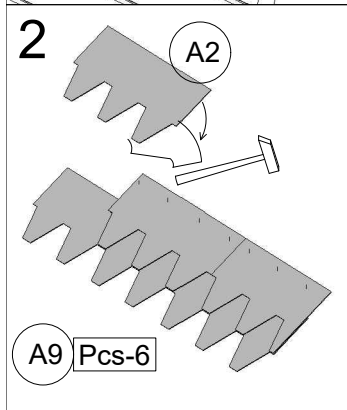

Montageanleitung Saunafass 2.5m x Ø 2.2m

WICHTIG, BEACHTEN SIE DIE FUNDAMENT HINWEISE AUF:

tuenni.ch/fasssauna_fundament-planung

1. Saunafass 2.5m x Ø 2.2m

NR.	Detail	Stück	Dimensionen (x, y, z) mm
1		2	245 x 1300 x 90
2		1	130 x 2500 x 38
3		29 - 40	119 x 2500 x 38
4		29 - 40	119 x 2500 x 38
5		1	76 x 2500 x 38
6		1	2200 x 2200 x 38
7		1	2200 x 2200 x 38
8		3	7220 x 50
9		8 8	1. 665 x 24 x 24 2. 218 x 24 x 24
10		2	631 x 186 x 6
11		2	57 x 600 x 45
12		2	57 x 2220 x 45
13		1	115 x 800 x 18
14		1	765 x 590 x 18
15		1	765 x 551 x 46

8. Saunafass 2.5m x Ø 2.2m

1

2

A8 Pcs-23

3

A8 Pcs-26

9. Saunafass 2.5m x Ø 2.2m

1

2

3

4

10. Saunafass 2.5m x Ø 2.2m

11. Saunafass 2.5m x Ø 2.2m

13. Saunafass 2.5m x Ø 2.2m

1

2