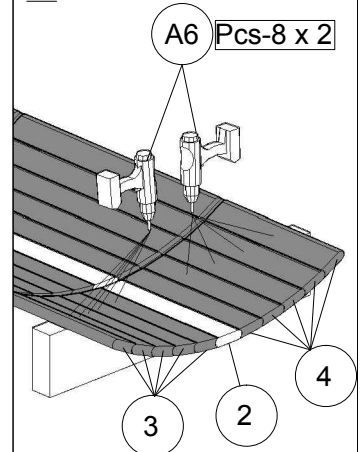

3. Saunafass 2.5m x Ø 2.2m

Nr.	Detail	Stück	Dimensionen (x, y, z) mm
26		1	—
27		1	700 x ø120
28		1	700 x ø200
28.1		1	—
29		1	120 x ø250
30		1	500 x 500 x 1
31		1	500 x 500 x 1
A0		2	70 x 3000 x 3
A1		1	600 x 2500 x 3
A2		68	317 x 1000 x 3
A3		4	5 x 100
A4		18	6 x 80
A6		92	5 x 30
A7		204	4 x 70
A8		51	4 x 50
A9		1p	4 x 35
A10		56	2.5 x 20
A11		2	1.55 x 32
A12		1	—
A13		1	—
A14		2	ø140 x 1
A15		1	
T8		8	21x45x734

Saunafass 2.5m x Ø 2.2m

1. Saunafass 2.5m x Ø 2.2m

1

2

3

2. Saunafass 2.5m x Ø 2.2m

1

3

B

D

2

A7 Pcs-2 x29

A7 Pcs-2 x29

3. Saunafass 2.5m x Ø 2.2m

1

(b)