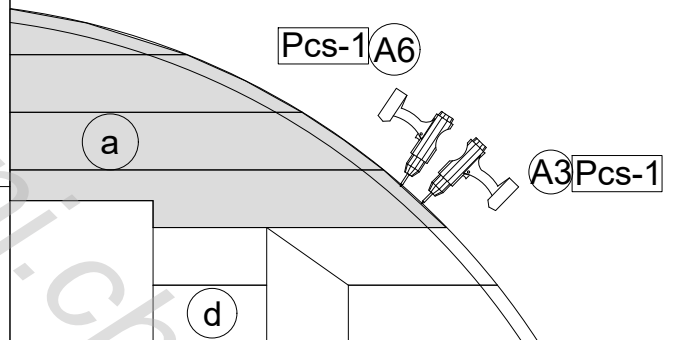

3. Saunafass 2.5m x Ø 2.2m

Nr.	Detail	Stück	Dimensionen (x, y, z) mm
26		1	—
27		1	700 x ø120
28		1	700 x ø200
28.1		1	—
29		1	120 x ø250
30		1	500 x 500 x 1
31		1	500 x 500 x 1
A0		2	70 x 3000 x 3
A1		1	600 x 2500 x 3
A2		68	317 x 1000 x 3
A3		4	5 x 100
A4		18	6 x 80
A6		92	5 x 30
A7		204	4 x 70
A8		51	4 x 50
A9		1p	4 x 35
A10		56	2.5 x 20
A11		2	1.55 x 32
A12		1	—
A13		1	—
A14		2	ø140 x 1
A15		1	
T8		8	21x45x734

Saunafass 2.5m x Ø 2.2m

1. Saunafass 2.5m x Ø 2.2m

1

2

3

2. Saunafass 2.5m x Ø 2.2m

1

3

B

D

2

A7 Pcs-2 x29

A7 Pcs-2 x29

3. Saunafass 2.5m x Ø 2.2m

1

(b)

3

4

5

2

6

4. Saunafass 2.5m x Ø 2.2m

5. Saunafass 2.5m x Ø 2.2m

6. Saunafass 2.5m x Ø 2.2m