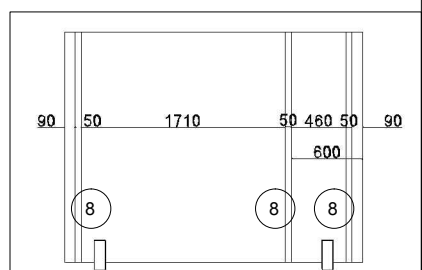

2. Saunafass 2.5m x Ø 2.2m

NR.	Detail	Stück	Dimensionen (x, y, z) mm
15.1		1	765 x 551 x 18
15.2		1	765 x 551 x 18
16		1	1800 x 690 x 65
17		1	70 x 820 x 18
17.1		3	70 x 1770 x 18
17.2		1	70 x 1770 x 18
17.3		3	70 x 800 x 18
18		10	530 x 445 x 45
19		2	550 x 1654 x 44
19.1		2	90x 2500 x 16
20		2	575 x 578 x 44
20.1		2	95 x 560 x 18
20.2		2	95 x 490 x 18
21		1	600 x 900 x 10
22		1	600 x 900 x 10
23		2	80 x 2500 x 30
24		2	120 x 2500 x 18
25		12	125 x 545 x 270

3. Saunafass 2.5m x Ø 2.2m

Nr.	Detail	Stück	Dimensionen (x, y, z) mm
26		1	—
27		1	700 x ø120
28		1	700 x ø200
28.1		1	—
29		1	120 x ø250
30		1	500 x 500 x 1
31		1	500 x 500 x 1
A0		2	70 x 3000 x 3
A1		1	600 x 2500 x 3
A2		68	317 x 1000 x 3
A3		4	5 x 100
A4		18	6 x 80
A6		92	5 x 30
A7		204	4 x 70
A8		51	4 x 50
A9		1p	4 x 35
A10		56	2.5 x 20
A11		2	1.55 x 32
A12		1	—
A13		1	—
A14		2	ø140 x 1
A15		1	
T8		8	21x45x734

B

D

2

A7 Pcs-2 x29

A7 Pcs-2 x29

3. Saunafass 2.5m x Ø 2.2m

1

(b)

3

4

5

2

6

4. Saunafass 2.5m x Ø 2.2m

5. Saunafass 2.5m x Ø 2.2m

6. Saunafass 2.5m x Ø 2.2m