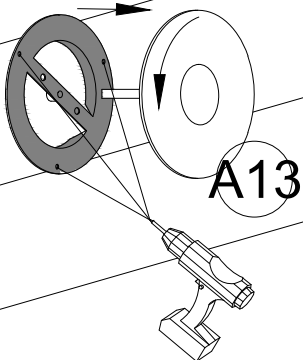

6. Saunafass 2.5m x Ø 2.2m

1

2

5

3

4

6

7