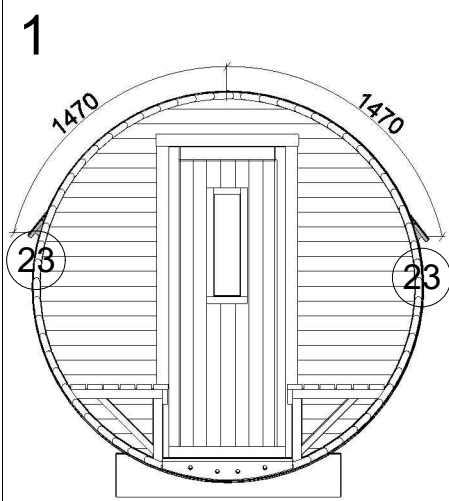

3. Saunafass 2.5m x Ø 2.2m

Nr.	Detail	Stück	Dimensionen (x, y, z) mm
26		1	—
27		1	700 x ø120
28		1	700 x ø200
28.1		1	—
29		1	120 x ø250
30		1	500 x 500 x 1
31		1	500 x 500 x 1
A0		2	70 x 3000 x 3
A1		1	600 x 2500 x 3
A2		68	317 x 1000 x 3
A3		4	5 x 100
A4		18	6 x 80
A6		92	5 x 30
A7		204	4 x 70
A8		51	4 x 50
A9		1p	4 x 35
A10		56	2.5 x 20
A11		2	1.55 x 32
A12		1	—
A13		1	—
A14		2	ø140 x 1
A15		1	
T8		8	21x45x734

1

2

5

3

4

6

7

7. Saunafass 2.5m x Ø 2.2m

8. Saunafass 2.5m x Ø 2.2m

1

2

A8 Pcs-23

3

A8 Pcs-26

9. Saunafass 2.5m x Ø 2.2m

1

2

3

4

10. Saunafass 2.5m x Ø 2.2m

11. Saunafass 2.5m x Ø 2.2m

13. Saunafass 2.5m x Ø 2.2m

1

2