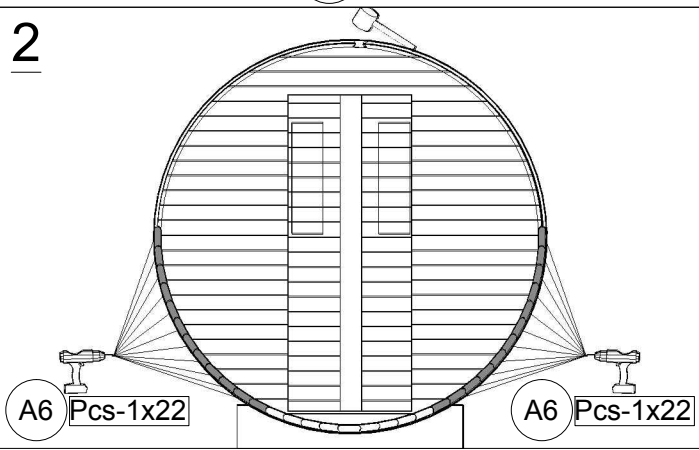

2. Saunafass 2.5m x Ø 2.2m

NR.	Detail	Stück	Dimensionen (x, y, z) mm
15.1		1	765 x 551 x 18
15.2		1	765 x 551 x 18
16		1	1800 x 690 x 65
17		1	70 x 820 x 18
17.1		3	70 x 1770 x 18
17.2		1	70 x 1770 x 18
17.3		3	70 x 800 x 18
18		10	530 x 445 x 45
19		2	550 x 1654 x 44
19.1		2	90x 2500 x 16
20		2	575 x 578 x 44
20.1		2	95 x 560 x 18
20.2		2	95 x 490 x 18
21		1	600 x 900 x 10
22		1	600 x 900 x 10
23		2	80 x 2500 x 30
24		2	120 x 2500 x 18
25		12	125 x 545 x 270

3. Saunafass 2.5m x Ø 2.2m

Nr.	Detail	Stück	Dimensionen (x, y, z) mm
26		1	—
27		1	700 x ø120
28		1	700 x ø200
28.1		1	—
29		1	120 x ø250
30		1	500 x 500 x 1
31		1	500 x 500 x 1
A0		2	70 x 3000 x 3
A1		1	600 x 2500 x 3
A2		68	317 x 1000 x 3
A3		4	5 x 100
A4		18	6 x 80
A6		92	5 x 30
A7		204	4 x 70
A8		51	4 x 50
A9		1p	4 x 35
A10		56	2.5 x 20
A11		2	1.55 x 32
A12		1	—
A13		1	—
A14		2	ø140 x 1
A15		1	
T8		8	21x45x734

3

4

5

2

6

4. Saunafass 2.5m x Ø 2.2m

5. Saunafass 2.5m x Ø 2.2m

6. Saunafass 2.5m x Ø 2.2m

1

2

5

3

4

6

7

7. Saunafass 2.5m x Ø 2.2m