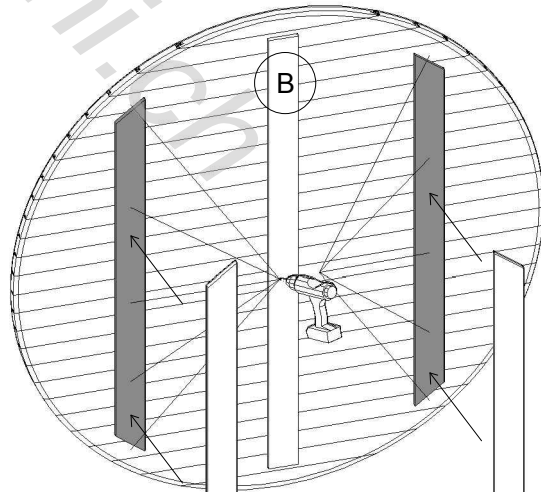

2. Saunafass 2.5m x Ø 2.2m

NR.	Detail	Stück	Dimensionen (x, y, z) mm
15.1		1	765 x 551 x 18
15.2		1	765 x 551 x 18
16		1	1800 x 690 x 65
17		1	70 x 820 x 18
17.1		3	70 x 1770 x 18
17.2		1	70 x 1770 x 18
17.3		3	70 x 800 x 18
18		10	530 x 445 x 45
19		2	550 x 1654 x 44
19.1		2	90x 2500 x 16
20		2	575 x 578 x 44
20.1		2	95 x 560 x 18
20.2		2	95 x 490 x 18
21		1	600 x 900 x 10
22		1	600 x 900 x 10
23		2	80 x 2500 x 30
24		2	120 x 2500 x 18
25		12	125 x 545 x 270

3. Saunafass 2.5m x Ø 2.2m

Nr.	Detail	Stück	Dimensionen (x, y, z) mm
26		1	—
27		1	700 x ø120
28		1	700 x ø200
28.1		1	—
29		1	120 x ø250
30		1	500 x 500 x 1
31		1	500 x 500 x 1
A0		2	70 x 3000 x 3
A1		1	600 x 2500 x 3
A2		68	317 x 1000 x 3
A3		4	5 x 100
A4		18	6 x 80
A6		92	5 x 30
A7		204	4 x 70
A8		51	4 x 50
A9		1p	4 x 35
A10		56	2.5 x 20
A11		2	1.55 x 32
A12		1	—
A13		1	—
A14		2	ø140 x 1
A15		1	
T8		8	21x45x734

Saunafass 2.5m x Ø 2.2m

1. Saunafass 2.5m x Ø 2.2m

1

2

3

2. Saunafass 2.5m x Ø 2.2m

1

3

B

D

2

A7 Pcs-2 x29

A7 Pcs-2 x29

3. Saunafass 2.5m x Ø 2.2m

1

(b)