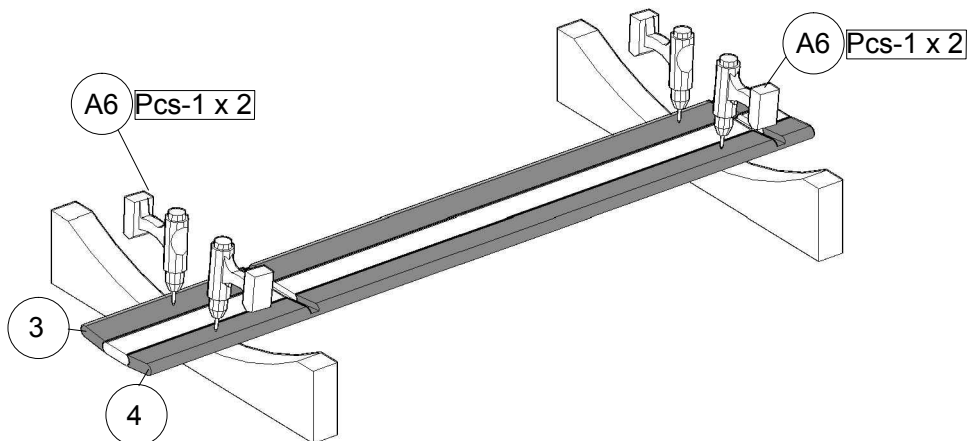

3. Saunafass 2.5m x Ø 2.2m

Nr.	Detail	Stück	Dimensionen (x, y, z) mm
26		1	—
27		1	700 x ø120
28		1	700 x ø200
28.1		1	—
29		1	120 x ø250
30		1	500 x 500 x 1
31		1	500 x 500 x 1
A0		2	70 x 3000 x 3
A1		1	600 x 2500 x 3
A2		68	317 x 1000 x 3
A3		4	5 x 100
A4		18	6 x 80
A6		92	5 x 30
A7		204	4 x 70
A8		51	4 x 50
A9		1p	4 x 35
A10		56	2.5 x 20
A11		2	1.55 x 32
A12		1	—
A13		1	—
A14		2	ø140 x 1
A15		1	
T8		8	21x45x734

Saunafass 2.5m x Ø 2.2m

1. Saunafass 2.5m x Ø 2.2m

1

2

3

2. Saunafass 2.5m x Ø 2.2m

1

3