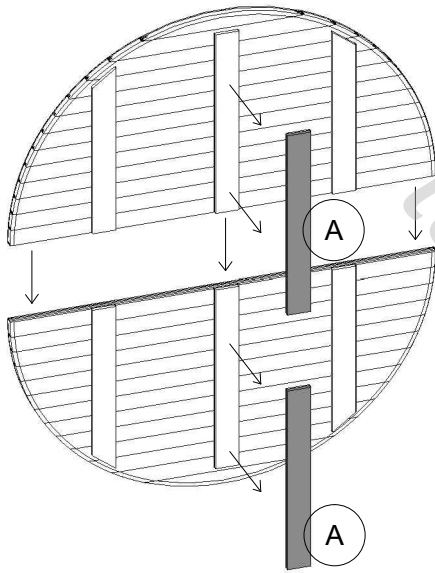

2. Saunafass 2.5m x Ø 2.2m

NR.	Detail	Stück	Dimensionen (x, y, z) mm
15.1		1	765 x 551 x 18
15.2		1	765 x 551 x 18
16		1	1800 x 690 x 65
17		1	70 x 820 x 18
17.1		3	70 x 1770 x 18
17.2		1	70 x 1770 x 18
17.3		3	70 x 800 x 18
18		10	530 x 445 x 45
19		2	550 x 1654 x 44
19.1		2	90x 2500 x 16
20		2	575 x 578 x 44
20.1		2	95 x 560 x 18
20.2		2	95 x 490 x 18
21		1	600 x 900 x 10
22		1	600 x 900 x 10
23		2	80 x 2500 x 30
24		2	120 x 2500 x 18
25		12	125 x 545 x 270

3. Saunafass 2.5m x Ø 2.2m

Nr.	Detail	Stück	Dimensionen (x, y, z) mm
26		1	—
27		1	700 x ø120
28		1	700 x ø200
28.1		1	—
29		1	120 x ø250
30		1	500 x 500 x 1
31		1	500 x 500 x 1
A0		2	70 x 3000 x 3
A1		1	600 x 2500 x 3
A2		68	317 x 1000 x 3
A3		4	5 x 100
A4		18	6 x 80
A6		92	5 x 30
A7		204	4 x 70
A8		51	4 x 50
A9		1p	4 x 35
A10		56	2.5 x 20
A11		2	1.55 x 32
A12		1	—
A13		1	—
A14		2	ø140 x 1
A15		1	
T8		8	21x45x734

Saunafass 2.5m x Ø 2.2m

1. Saunafass 2.5m x Ø 2.2m

1

2

3

2. Saunafass 2.5m x Ø 2.2m

1

3

B

D

2

A7 Pcs-2 x29

A7 Pcs-2 x29

3. Saunafass 2.5m x Ø 2.2m

1

(b)