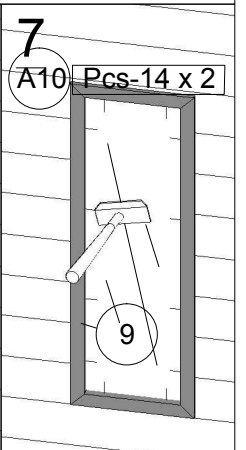

3. Saunafass 2.5m x Ø 2.2m

Nr.	Detail	Stück	Dimensionen (x, y, z) mm
26		1	—
27		1	700 x ø120
28		1	700 x ø200
28.1		1	—
29		1	120 x ø250
30		1	500 x 500 x 1
31		1	500 x 500 x 1
A0		2	70 x 3000 x 3
A1		1	600 x 2500 x 3
A2		68	317 x 1000 x 3
A3		4	5 x 100
A4		18	6 x 80
A6		92	5 x 30
A7		204	4 x 70
A8		51	4 x 50
A9		1p	4 x 35
A10		56	2.5 x 20
A11		2	1.55 x 32
A12		1	—
A13		1	—
A14		2	ø140 x 1
A15		1	
T8		8	21x45x734

B

D

2

A7 Pcs-2 x29

A7 Pcs-2 x29

3. Saunafass 2.5m x Ø 2.2m

1

(b)

3

4

5

2

6

4. Saunafass 2.5m x Ø 2.2m

5. Saunafass 2.5m x Ø 2.2m

6. Saunafass 2.5m x Ø 2.2m

1

2

5

3

4

6

7

7. Saunafass 2.5m x Ø 2.2m