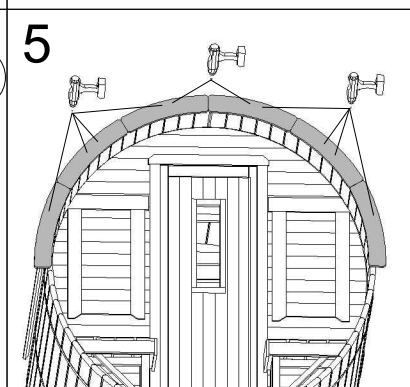

Montageanleitung Saunafass 2.5m x Ø 2.2m

WICHTIG, BEACHTEN SIE DIE FUNDAMENT HINWEISE AUF:

tuenni.ch/fasssauna_fundament-planung

1. Saunafass 2.5m x Ø 2.2m

NR.	Detail	Stück	Dimensionen (x, y, z) mm
1		2	245 x 1300 x 90
2		1	130 x 2500 x 38
3		29 - 40	119 x 2500 x 38
4		29 - 40	119 x 2500 x 38
5		1	76 x 2500 x 38
6		1	2200 x 2200 x 38
7		1	2200 x 2200 x 38
8		3	7220 x 50
9		8 8	1. 665 x 24 x 24 2. 218 x 24 x 24
10		2	631 x 186 x 6
11		2	57 x 600 x 45
12		2	57 x 2220 x 45
13		1	115 x 800 x 18
14		1	765 x 590 x 18
15		1	765 x 551 x 46

1

2

5

3

4

6

7

7. Saunafass 2.5m x Ø 2.2m

8. Saunafass 2.5m x Ø 2.2m

1

2

A8 Pcs-23

3

A8 Pcs-26

9. Saunafass 2.5m x Ø 2.2m

1

2

3

4

10. Saunafass 2.5m x Ø 2.2m

11. Saunafass 2.5m x Ø 2.2m

13. Saunafass 2.5m x Ø 2.2m

1

2