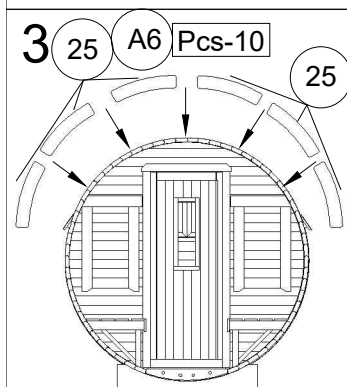

3. Saunafass 2.5m x Ø 2.2m

Nr.	Detail	Stück	Dimensionen (x, y, z) mm
26		1	—
27		1	700 x ø120
28		1	700 x ø200
28.1		1	—
29		1	120 x ø250
30		1	500 x 500 x 1
31		1	500 x 500 x 1
A0		2	70 x 3000 x 3
A1		1	600 x 2500 x 3
A2		68	317 x 1000 x 3
A3		4	5 x 100
A4		18	6 x 80
A6		92	5 x 30
A7		204	4 x 70
A8		51	4 x 50
A9		1p	4 x 35
A10		56	2.5 x 20
A11		2	1.55 x 32
A12		1	—
A13		1	—
A14		2	ø140 x 1
A15		1	
T8		8	21x45x734

B

D

2

A7 Pcs-2 x29

A7 Pcs-2 x29

3. Saunafass 2.5m x Ø 2.2m

1

(b)

8. Saunafass 2.5m x Ø 2.2m

1

2

A8 Pcs-23

3

A8 Pcs-26

9. Saunafass 2.5m x Ø 2.2m

1

2

3

4

10. Saunafass 2.5m x Ø 2.2m

11. Saunafass 2.5m x Ø 2.2m

13. Saunafass 2.5m x Ø 2.2m

1

2