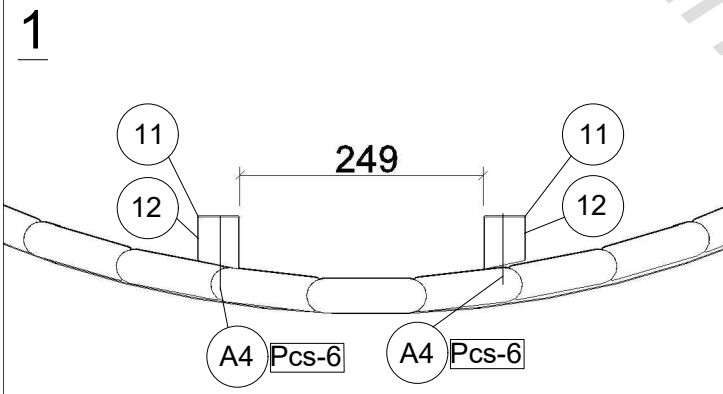

3. Saunafass 2.5m x Ø 2.2m

Nr.	Detail	Stück	Dimensionen (x, y, z) mm
26		1	—
27		1	700 x ø120
28		1	700 x ø200
28.1		1	—
29		1	120 x ø250
30		1	500 x 500 x 1
31		1	500 x 500 x 1
A0		2	70 x 3000 x 3
A1		1	600 x 2500 x 3
A2		68	317 x 1000 x 3
A3		4	5 x 100
A4		18	6 x 80
A6		92	5 x 30
A7		204	4 x 70
A8		51	4 x 50
A9		1p	4 x 35
A10		56	2.5 x 20
A11		2	1.55 x 32
A12		1	—
A13		1	—
A14		2	ø140 x 1
A15		1	
T8		8	21x45x734

3

4

5

2

6

4. Saunafass 2.5m x Ø 2.2m

5. Saunafass 2.5m x Ø 2.2m

6. Saunafass 2.5m x Ø 2.2m

1

2

5

3

4

6

7

7. Saunafass 2.5m x Ø 2.2m

8. Saunafass 2.5m x Ø 2.2m

1

2

A8 Pcs-23

3

A8 Pcs-26

9. Saunafass 2.5m x Ø 2.2m

1