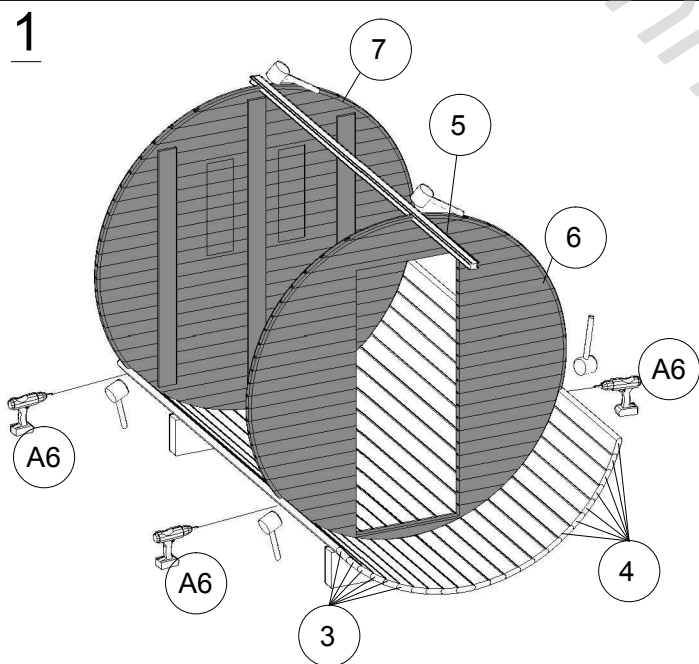

3. Saunafass 2.5m x Ø 2.2m

Nr.	Detail	Stück	Dimensionen (x, y, z) mm
26		1	—
27		1	700 x ø120
28		1	700 x ø200
28.1		1	—
29		1	120 x ø250
30		1	500 x 500 x 1
31		1	500 x 500 x 1
A0		2	70 x 3000 x 3
A1		1	600 x 2500 x 3
A2		68	317 x 1000 x 3
A3		4	5 x 100
A4		18	6 x 80
A6		92	5 x 30
A7		204	4 x 70
A8		51	4 x 50
A9		1p	4 x 35
A10		56	2.5 x 20
A11		2	1.55 x 32
A12		1	—
A13		1	—
A14		2	ø140 x 1
A15		1	
T8		8	21x45x734

B

D

2

A7 Pcs-2 x29

A7 Pcs-2 x29

3. Saunafass 2.5m x Ø 2.2m

1

(b)

3

4

5

2

6

4. Saunafass 2.5m x Ø 2.2m

5. Saunafass 2.5m x Ø 2.2m

6. Saunafass 2.5m x Ø 2.2m

1

2

5

3

4

6

7

7. Saunafass 2.5m x Ø 2.2m