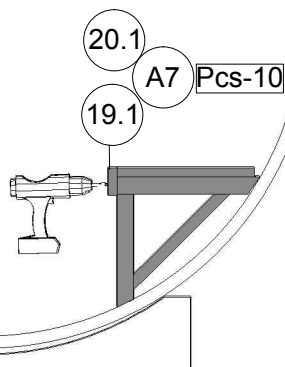

3. Saunafass 2.5m x Ø 2.2m

Nr.	Detail	Stück	Dimensionen (x, y, z) mm
26		1	—
27		1	700 x ø120
28		1	700 x ø200
28.1		1	—
29		1	120 x ø250
30		1	500 x 500 x 1
31		1	500 x 500 x 1
A0		2	70 x 3000 x 3
A1		1	600 x 2500 x 3
A2		68	317 x 1000 x 3
A3		4	5 x 100
A4		18	6 x 80
A6		92	5 x 30
A7		204	4 x 70
A8		51	4 x 50
A9		1p	4 x 35
A10		56	2.5 x 20
A11		2	1.55 x 32
A12		1	—
A13		1	—
A14		2	ø140 x 1
A15		1	
T8		8	21x45x734

1

2

5

3

4

6

7

7. Saunafass 2.5m x Ø 2.2m

8. Saunafass 2.5m x Ø 2.2m

1

2

A8 Pcs-23

3

A8 Pcs-26

9. Saunafass 2.5m x Ø 2.2m

1

2

3

4

10. Saunafass 2.5m x Ø 2.2m

11. Saunafass 2.5m x Ø 2.2m

13. Saunafass 2.5m x Ø 2.2m

1

2