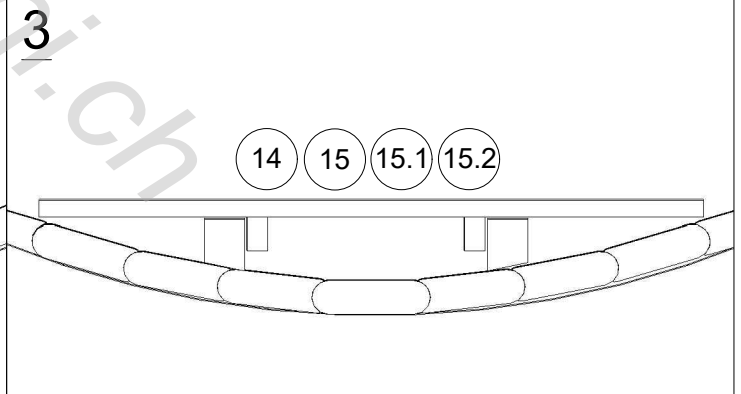

3. Saunafass 2.5m x Ø 2.2m

Nr.	Detail	Stück	Dimensionen (x, y, z) mm
26		1	—
27		1	700 x ø120
28		1	700 x ø200
28.1		1	—
29		1	120 x ø250
30		1	500 x 500 x 1
31		1	500 x 500 x 1
A0		2	70 x 3000 x 3
A1		1	600 x 2500 x 3
A2		68	317 x 1000 x 3
A3		4	5 x 100
A4		18	6 x 80
A6		92	5 x 30
A7		204	4 x 70
A8		51	4 x 50
A9		1p	4 x 35
A10		56	2.5 x 20
A11		2	1.55 x 32
A12		1	—
A13		1	—
A14		2	ø140 x 1
A15		1	
T8		8	21x45x734

3

4

5

2

6

4. Saunafass 2.5m x Ø 2.2m

5. Saunafass 2.5m x Ø 2.2m

6. Saunafass 2.5m x Ø 2.2m

1

2

5

3

4

6

7

7. Saunafass 2.5m x Ø 2.2m

8. Saunafass 2.5m x Ø 2.2m

1

2

A8 Pcs-23

3

A8 Pcs-26

9. Saunafass 2.5m x Ø 2.2m

1