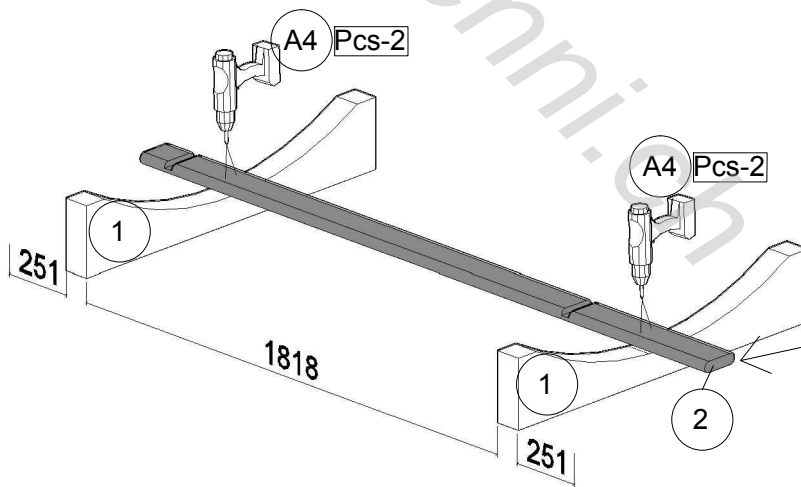

Montageanleitung Saunafass 2.5m x Ø 2.2m

WICHTIG, BEACHTEN SIE DIE FUNDAMENT HINWEISE AUF:

tuenni.ch/fasssauna_fundament-planung

1. Saunafass 2.5m x Ø 2.2m

NR.	Detail	Stück	Dimensionen (x, y, z) mm
1		2	245 x 1300 x 90
2		1	130 x 2500 x 38
3		29 - 40	119 x 2500 x 38
4		29 - 40	119 x 2500 x 38
5		1	76 x 2500 x 38
6		1	2200 x 2200 x 38
7		1	2200 x 2200 x 38
8		3	7220 x 50
9		8 8	1. 665 x 24 x 24 2. 218 x 24 x 24
10		2	631 x 186 x 6
11		2	57 x 600 x 45
12		2	57 x 2220 x 45
13		1	115 x 800 x 18
14		1	765 x 590 x 18
15		1	765 x 551 x 46

2. Saunafass 2.5m x Ø 2.2m

NR.	Detail	Stück	Dimensionen (x, y, z) mm
15.1		1	765 x 551 x 18
15.2		1	765 x 551 x 18
16		1	1800 x 690 x 65
17		1	70 x 820 x 18
17.1		3	70 x 1770 x 18
17.2		1	70 x 1770 x 18
17.3		3	70 x 800 x 18
18		10	530 x 445 x 45
19		2	550 x 1654 x 44
19.1		2	90x 2500 x 16
20		2	575 x 578 x 44
20.1		2	95 x 560 x 18
20.2		2	95 x 490 x 18
21		1	600 x 900 x 10
22		1	600 x 900 x 10
23		2	80 x 2500 x 30
24		2	120 x 2500 x 18
25		12	125 x 545 x 270

3. Saunafass 2.5m x Ø 2.2m

Nr.	Detail	Stück	Dimensionen (x, y, z) mm
26		1	—
27		1	700 x ø120
28		1	700 x ø200
28.1		1	—
29		1	120 x ø250
30		1	500 x 500 x 1
31		1	500 x 500 x 1
A0		2	70 x 3000 x 3
A1		1	600 x 2500 x 3
A2		68	317 x 1000 x 3
A3		4	5 x 100
A4		18	6 x 80
A6		92	5 x 30
A7		204	4 x 70
A8		51	4 x 50
A9		1p	4 x 35
A10		56	2.5 x 20
A11		2	1.55 x 32
A12		1	—
A13		1	—
A14		2	ø140 x 1
A15		1	
T8		8	21x45x734

Saunafass 2.5m x Ø 2.2m

1. Saunafass 2.5m x Ø 2.2m

1

2

3

2. Saunafass 2.5m x Ø 2.2m

1

3