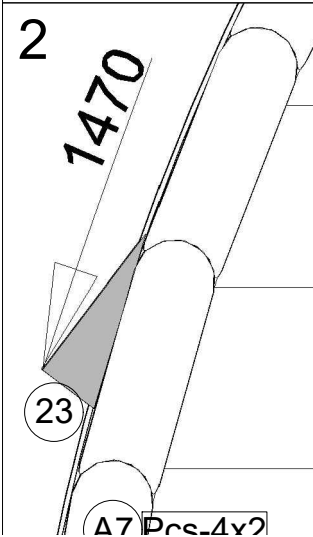

Montageanleitung Saunafass 2.5m x Ø 2.2m

WICHTIG, BEACHTEN SIE DIE FUNDAMENT HINWEISE AUF:

tuenni.ch/fasssauna_fundament-planung

1. Saunafass 2.5m x Ø 2.2m

NR.	Detail	Stück	Dimensionen (x, y, z) mm
1		2	245 x 1300 x 90
2		1	130 x 2500 x 38
3		29 - 40	119 x 2500 x 38
4		29 - 40	119 x 2500 x 38
5		1	76 x 2500 x 38
6		1	2200 x 2200 x 38
7		1	2200 x 2200 x 38
8		3	7220 x 50
9		8 8	1. 665 x 24 x 24 2. 218 x 24 x 24
10		2	631 x 186 x 6
11		2	57 x 600 x 45
12		2	57 x 2220 x 45
13		1	115 x 800 x 18
14		1	765 x 590 x 18
15		1	765 x 551 x 46

3. Saunafass 2.5m x Ø 2.2m

Nr.	Detail	Stück	Dimensionen (x, y, z) mm
26		1	—
27		1	700 x ø120
28		1	700 x ø200
28.1		1	—
29		1	120 x ø250
30		1	500 x 500 x 1
31		1	500 x 500 x 1
A0		2	70 x 3000 x 3
A1		1	600 x 2500 x 3
A2		68	317 x 1000 x 3
A3		4	5 x 100
A4		18	6 x 80
A6		92	5 x 30
A7		204	4 x 70
A8		51	4 x 50
A9		1p	4 x 35
A10		56	2.5 x 20
A11		2	1.55 x 32
A12		1	—
A13		1	—
A14		2	ø140 x 1
A15		1	
T8		8	21x45x734

8. Saunafass 2.5m x Ø 2.2m

1

2

A8 Pcs-23

3

A8 Pcs-26

9. Saunafass 2.5m x Ø 2.2m

1

2

3

4

10. Saunafass 2.5m x Ø 2.2m

11. Saunafass 2.5m x Ø 2.2m

13. Saunafass 2.5m x Ø 2.2m

1

2