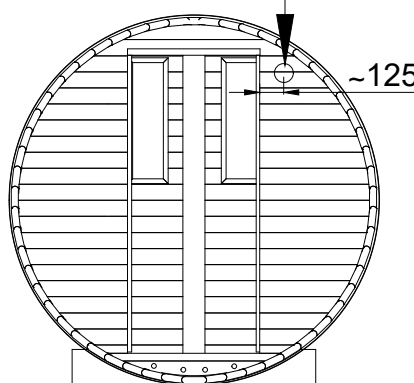

3. Saunafass 2.5m x Ø 2.2m

Nr.	Detail	Stück	Dimensionen (x, y, z) mm
26		1	—
27		1	700 x ø120
28		1	700 x ø200
28.1		1	—
29		1	120 x ø250
30		1	500 x 500 x 1
31		1	500 x 500 x 1
A0		2	70 x 3000 x 3
A1		1	600 x 2500 x 3
A2		68	317 x 1000 x 3
A3		4	5 x 100
A4		18	6 x 80
A6		92	5 x 30
A7		204	4 x 70
A8		51	4 x 50
A9		1p	4 x 35
A10		56	2.5 x 20
A11		2	1.55 x 32
A12		1	—
A13		1	—
A14		2	ø140 x 1
A15		1	
T8		8	21x45x734

3

4

5

2

6

4. Saunafass 2.5m x Ø 2.2m

5. Saunafass 2.5m x Ø 2.2m

6. Saunafass 2.5m x Ø 2.2m

1

2

5

3

4

6

7

7. Saunafass 2.5m x Ø 2.2m

8. Saunafass 2.5m x Ø 2.2m

1

2

A8 Pcs-23

3

A8 Pcs-26

9. Saunafass 2.5m x Ø 2.2m

1