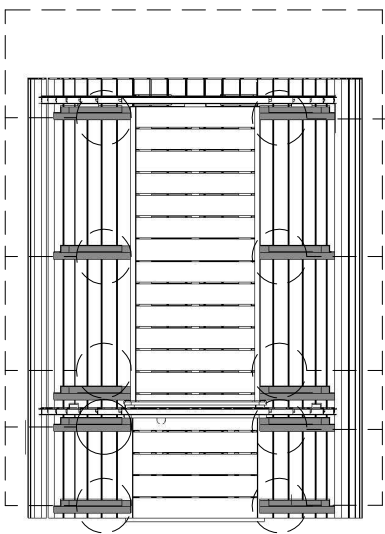

Nr.	x y z	Detail	Stück	Dimensionen (x, y, z) mm
1			3	245 x 1300 x 90
2			1	13 x 3000 x 38
3			29 - 40	119 x 3000 x 38
4			29 - 40	119 x 3000 x 38
5			1	76 x 3000 x 38
6			1	2200 x 2200 x 38
7			1	2200 x 2200 x 38
8			4	7220 x 50
9			8	1. 665 x 24 x 24
			8	2. 218 x 24 x 24
10			2	631 x 186 x 6
11			1	57 x 600 x 45
12			1	57 x 2220 x 45
13			1	115 x 800 x 18
14			1	765 x 590 x 18
15			1	765 x 740 x 18
15.1			1	765 x 740 x 18
15.2			1	765 x 740 x 18

# 7. Saunafass 3.0m x Ø2.2m

**1**

**3**

**2**

**4**

# 8. Saunafass 3.0m x Ø2.2m

1

2

3

# 9. Saunafass 3.0m x Ø2.2m

1

2

3

4

10. Saunafass 3.0m x Ø2.2m

11. Saunafass 3.0m x Ø2.2m

12. Saunafass 3.0m x Ø2.2m