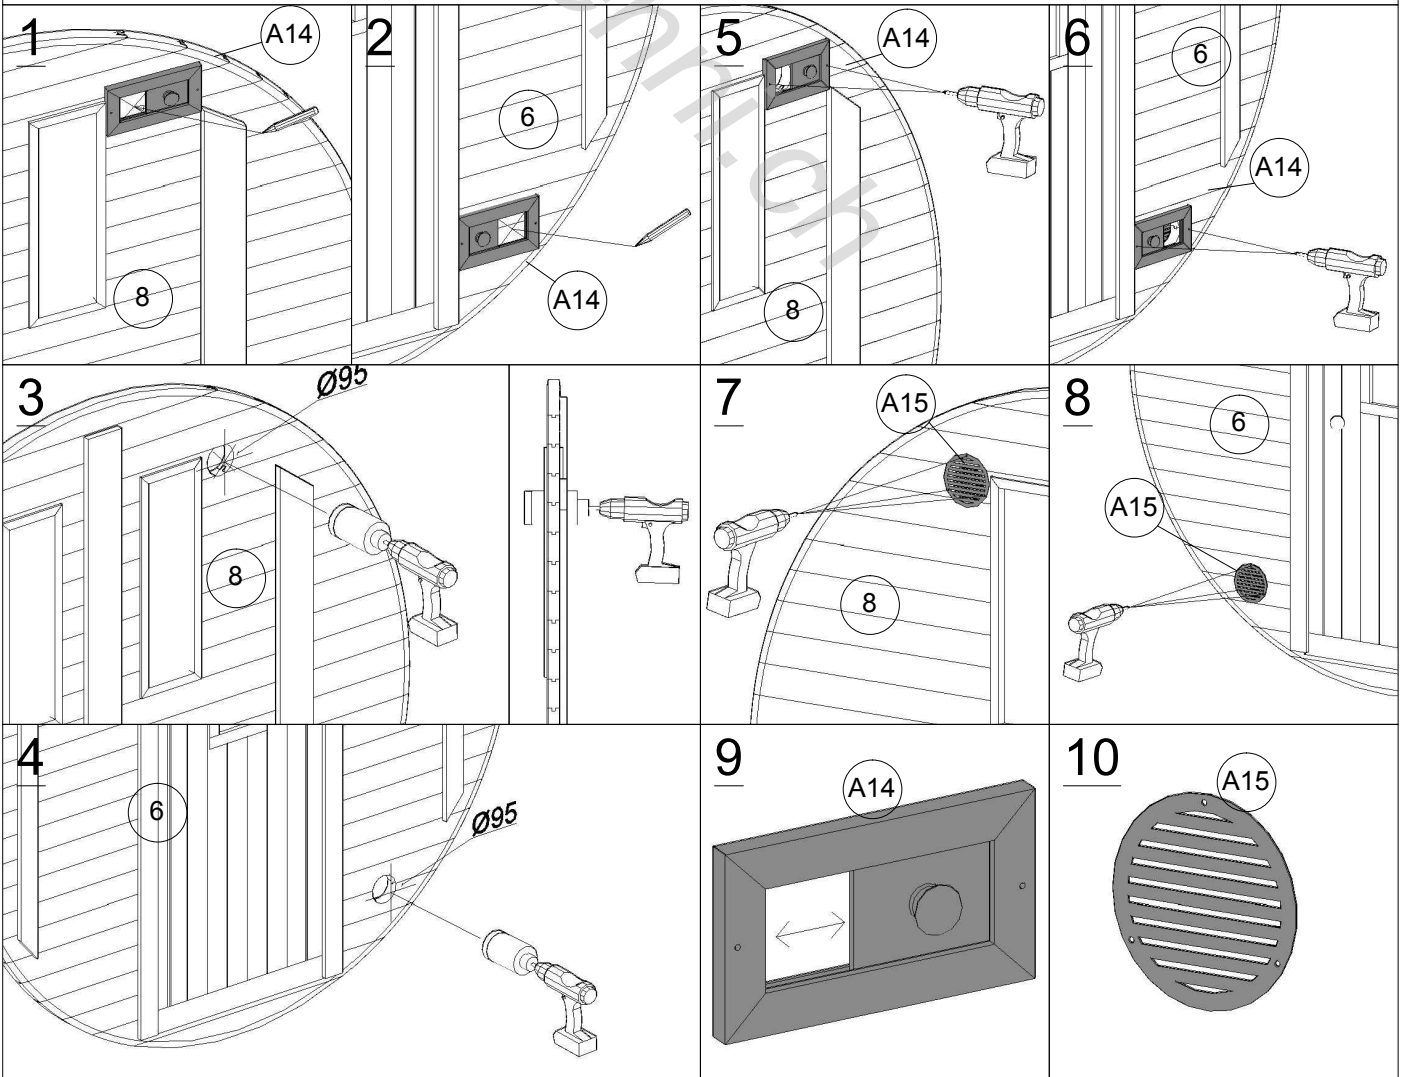

6. Saunafass 3.0m x Ø2.2m