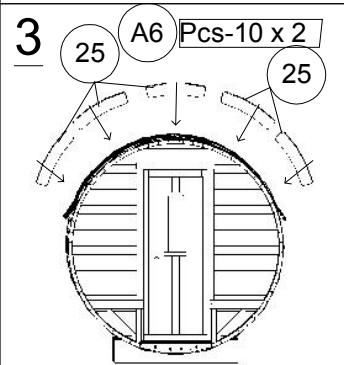

Nr.	x y z	Detail	Stück	Dimensionen (x, y, z) mm
1			3	245 x 1300 x 90
2			1	13 x 3000 x 38
3			29 - 40	119 x 3000 x 38
4			29 - 40	119 x 3000 x 38
5			1	76 x 3000 x 38
6			1	2200 x 2200 x 38
7			1	2200 x 2200 x 38
8			4	7220 x 50
9			8	1. 665 x 24 x 24
			8	2. 218 x 24 x 24
10			2	631 x 186 x 6
11			1	57 x 600 x 45
12			1	57 x 2220 x 45
13			1	115 x 800 x 18
14			1	765 x 590 x 18
15			1	765 x 740 x 18
15.1			1	765 x 740 x 18
15.2			1	765 x 740 x 18

# 7. Saunafass 3.0m x Ø2.2m

**1**

**3**

**2**

**4**

# 8. Saunafass 3.0m x Ø2.2m

1

2

3

# 9. Saunafass 3.0m x Ø2.2m

1

2

3

4

10. Saunafass 3.0m x Ø2.2m

11. Saunafass 3.0m x Ø2.2m

12. Saunafass 3.0m x Ø2.2m