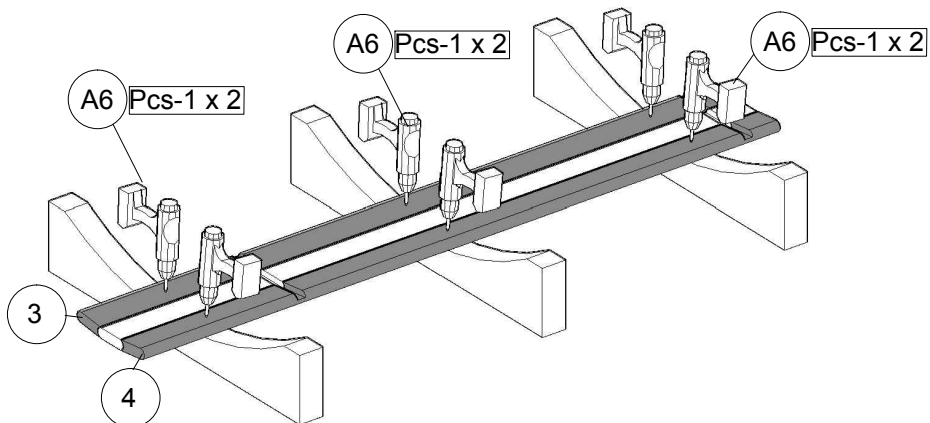

## Montageanleitung Saunafass 3.0m x Ø2.2m

**WICHTIG, BEACHTEN SIE DIE FUNDAMENT HINWEISE AUF:**

[tuenni.ch/fasssauna\\_fundament-planung](https://tuenni.ch/fasssauna_fundament-planung)

1. Saunafass 3.0m x Ø2.2m

Nr.	x y z	Detail	Stück	Dimensionen (x, y, z) mm
1			3	245 x 1300 x 90
2			1	13 x 3000 x 38
3			29 - 40	119 x 3000 x 38
4			29 - 40	119 x 3000 x 38
5			1	76 x 3000 x 38
6			1	2200 x 2200 x 38
7			1	2200 x 2200 x 38
8			4	7220 x 50
9			8	1. 665 x 24 x 24
			8	2. 218 x 24 x 24
10			2	631 x 186 x 6
11			1	57 x 600 x 45
12			1	57 x 2220 x 45
13			1	115 x 800 x 18
14			1	765 x 590 x 18
15			1	765 x 740 x 18
15.1			1	765 x 740 x 18
15.2			1	765 x 740 x 18

## 2. Saunafass 3.0m x Ø2.2m

Nr.		Detail	Stück	Dimensionen (x, y, z) mm
16			1	1800 x 690 x 65
17			2	70 x 820 x 18
17.1			3	70 x 1770 x 18
17.2			1	70 x 1770 x 18
17.3			1	70 x 800 x 18
18			10	421 x 530 x 52
19			2	550 x 2220 x 28
19.1			2	85 x 2220 x 28
20			2	550 x 580 x 28
20.1			2	85 x 580 x 28
20.2			2	85 x 590 x 28
21			1	600 x 690 x 10
22			1	600 x 900 x 10
23			2	80 x 3000 x 30
24			2	118 x 3000 x 18
25			10	125 x 545 x 30
26			1	————
27			1	700 x ø120
28			1	700 x ø200
28.1			1	————
29			1	120 x ø250
30			1	500 x 500 x 1
31			1	500 x 500 x 1

# 1. Saunafass 3.0m x Ø2.2m

1

2

3