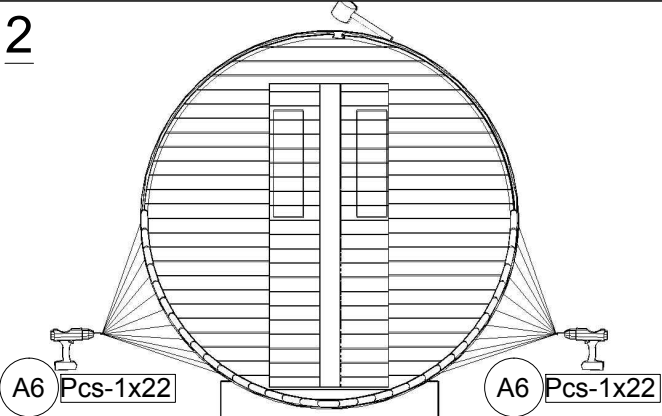

4. Saunafass 3.0m x Ø2.2m