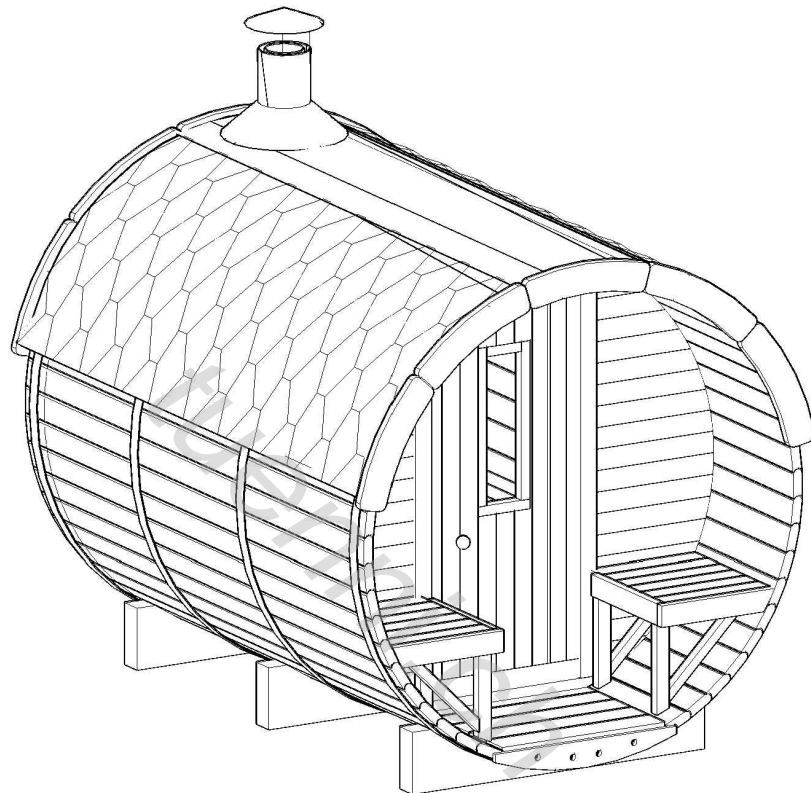

## Montageanleitung Saunafass 3.0m x Ø2.2m

**WICHTIG, BEACHTEN SIE DIE FUNDAMENT HINWEISE AUF:**

[tuenni.ch/fasssauna\\_fundament-planung](https://tuenni.ch/fasssauna_fundament-planung)

1. Saunafass 3.0m x Ø2.2m

Nr.	x y z	Detail	Stück	Dimensionen (x, y, z) mm
1			3	245 x 1300 x 90
2			1	13 x 3000 x 38
3			29 - 40	119 x 3000 x 38
4			29 - 40	119 x 3000 x 38
5			1	76 x 3000 x 38
6			1	2200 x 2200 x 38
7			1	2200 x 2200 x 38
8			4	7220 x 50
9			8	1. 665 x 24 x 24
			8	2. 218 x 24 x 24
10			2	631 x 186 x 6
11			1	57 x 600 x 45
12			1	57 x 2220 x 45
13			1	115 x 800 x 18
14			1	765 x 590 x 18
15			1	765 x 740 x 18
15.1			1	765 x 740 x 18
15.2			1	765 x 740 x 18

## 2. Saunafass 3.0m x Ø2.2m

Nr.		Detail	Stück	Dimensionen (x, y, z) mm
16			1	1800 x 690 x 65
17			2	70 x 820 x 18
17.1			3	70 x 1770 x 18
17.2			1	70 x 1770 x 18
17.3			1	70 x 800 x 18
18			10	421 x 530 x 52
19			2	550 x 2220 x 28
19.1			2	85 x 2220 x 28
20			2	550 x 580 x 28
20.1			2	85 x 580 x 28
20.2			2	85 x 590 x 28
21			1	600 x 690 x 10
22			1	600 x 900 x 10
23			2	80 x 3000 x 30
24			2	118 x 3000 x 18
25			10	125 x 545 x 30
26			1	————
27			1	700 x ø120
28			1	700 x ø200
28.1			1	————
29			1	120 x ø250
30			1	500 x 500 x 1
31			1	500 x 500 x 1

# 1. Saunafass 3.0m x Ø2.2m

1

2

3