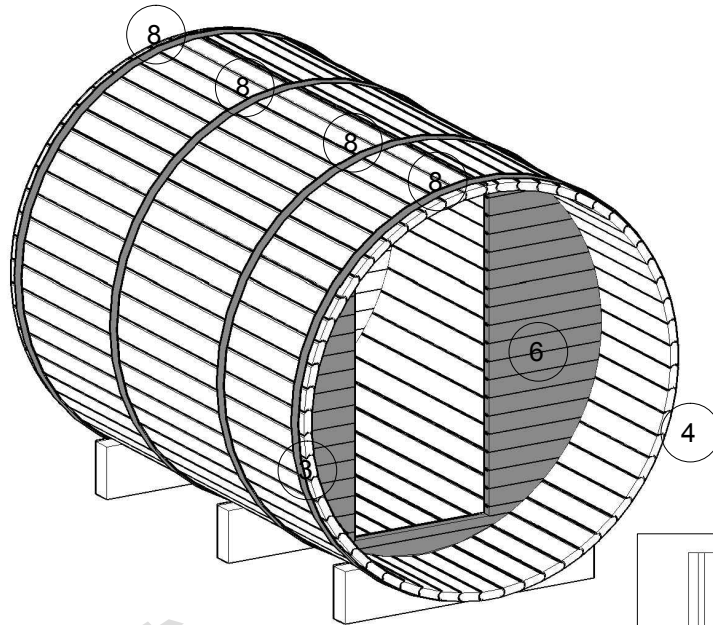

Nr.	x y z	Detail	Stück	Dimensionen (x, y, z) mm
1			3	245 x 1300 x 90
2			1	13 x 3000 x 38
3			29 - 40	119 x 3000 x 38
4			29 - 40	119 x 3000 x 38
5			1	76 x 3000 x 38
6			1	2200 x 2200 x 38
7			1	2200 x 2200 x 38
8			4	7220 x 50
9			8	1. 665 x 24 x 24
			8	2. 218 x 24 x 24
10			2	631 x 186 x 6
11			1	57 x 600 x 45
12			1	57 x 2220 x 45
13			1	115 x 800 x 18
14			1	765 x 590 x 18
15			1	765 x 740 x 18
15.1			1	765 x 740 x 18
15.2			1	765 x 740 x 18

## 2. Saunafass 3.0m x Ø2.2m

1

3

2

A7 Pcs-2 x29

A7 Pcs-2 x29

B

D

### 3. Saunafass 3.0m x Ø2.2m

1

3

4

5

6

2

# 4. Saunafass 3.0m x Ø2.2m