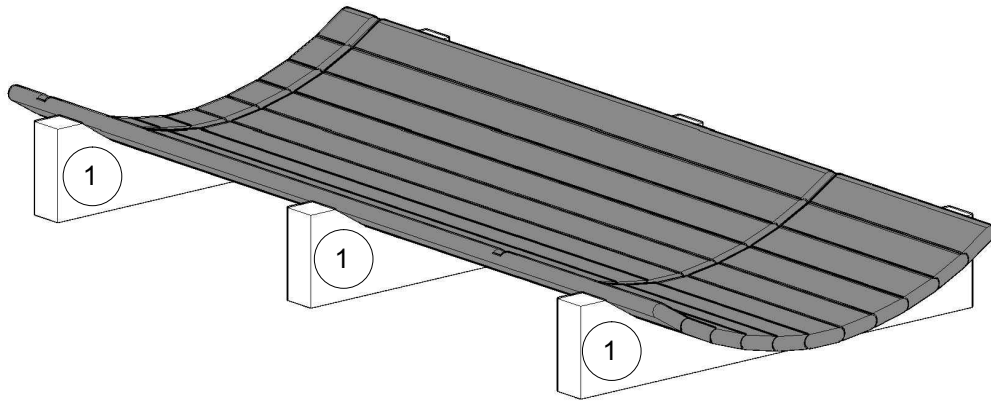

1. Saunafass 3.0m x Ø2.2m