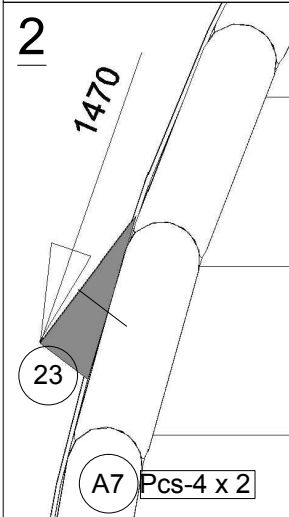

Nr.	x y z	Detail	Stück	Dimensionen (x, y, z) mm
1			3	245 x 1300 x 90
2			1	13 x 3000 x 38
3			29 - 40	119 x 3000 x 38
4			29 - 40	119 x 3000 x 38
5			1	76 x 3000 x 38
6			1	2200 x 2200 x 38
7			1	2200 x 2200 x 38
8			4	7220 x 50
9			8	1. 665 x 24 x 24
			8	2. 218 x 24 x 24
10			2	631 x 186 x 6
11			1	57 x 600 x 45
12			1	57 x 2220 x 45
13			1	115 x 800 x 18
14			1	765 x 590 x 18
15			1	765 x 740 x 18
15.1			1	765 x 740 x 18
15.2			1	765 x 740 x 18

# 7. Saunafass 3.0m x Ø2.2m

**1**

**3**

**2**

**4**

# 8. Saunafass 3.0m x Ø2.2m

1

2

3

# 9. Saunafass 3.0m x Ø2.2m

1

2

3

4

10. Saunafass 3.0m x Ø2.2m

11. Saunafass 3.0m x Ø2.2m

12. Saunafass 3.0m x Ø2.2m