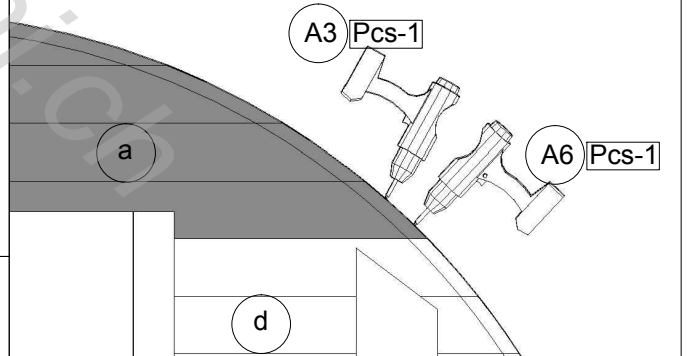

Nr.	x y z	Detail	Stück	Dimensionen (x, y, z) mm
1			3	245 x 1300 x 90
2			1	13 x 3000 x 38
3			29 - 40	119 x 3000 x 38
4			29 - 40	119 x 3000 x 38
5			1	76 x 3000 x 38
6			1	2200 x 2200 x 38
7			1	2200 x 2200 x 38
8			4	7220 x 50
9			8	1. 665 x 24 x 24
			8	2. 218 x 24 x 24
10			2	631 x 186 x 6
11			1	57 x 600 x 45
12			1	57 x 2220 x 45
13			1	115 x 800 x 18
14			1	765 x 590 x 18
15			1	765 x 740 x 18
15.1			1	765 x 740 x 18
15.2			1	765 x 740 x 18

## 2. Saunafass 3.0m x Ø2.2m

1

3

2

A7 Pcs-2 x29

A7 Pcs-2 x29

B

D

### 3. Saunafass 3.0m x Ø2.2m

1

3

4

5

6

2

# 4. Saunafass 3.0m x Ø2.2m