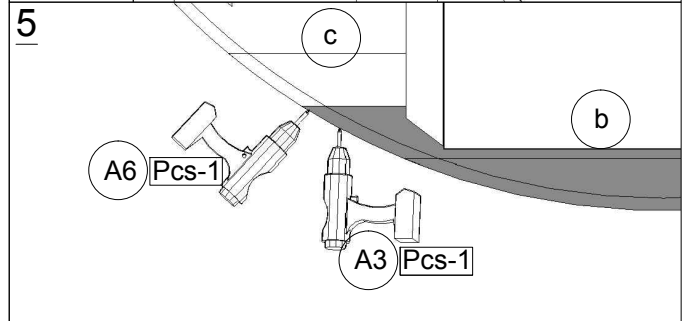

Nr.	x y z	Detail	Stück	Dimensionen (x, y, z) mm
1			3	245 x 1300 x 90
2			1	13 x 3000 x 38
3			29 - 40	119 x 3000 x 38
4			29 - 40	119 x 3000 x 38
5			1	76 x 3000 x 38
6			1	2200 x 2200 x 38
7			1	2200 x 2200 x 38
8			4	7220 x 50
9			8	1. 665 x 24 x 24
			8	2. 218 x 24 x 24
10			2	631 x 186 x 6
11			1	57 x 600 x 45
12			1	57 x 2220 x 45
13			1	115 x 800 x 18
14			1	765 x 590 x 18
15			1	765 x 740 x 18
15.1			1	765 x 740 x 18
15.2			1	765 x 740 x 18

## 2. Saunafass 3.0m x Ø2.2m

1

3

2

A7 Pcs-2 x29

A7 Pcs-2 x29

B

D

### 3. Saunafass 3.0m x Ø2.2m

1

3

4

5

6

2

# 4. Saunafass 3.0m x Ø2.2m