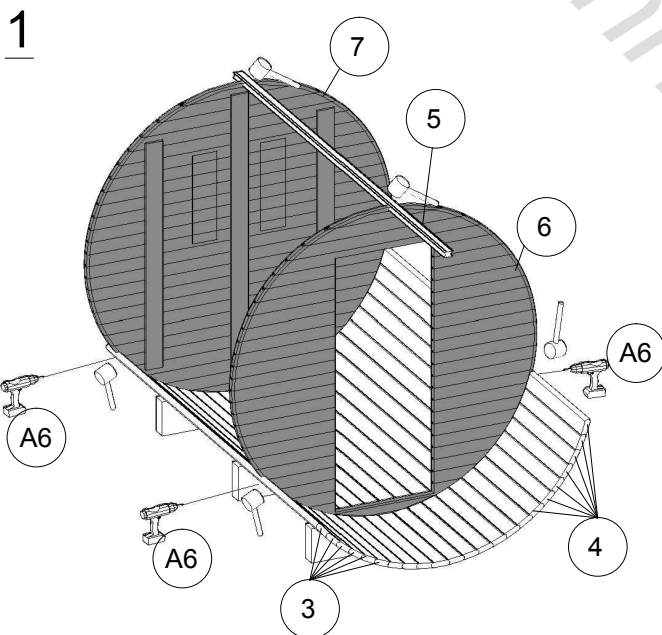

Nr.	x y z	Detail	Stück	Dimensionen (x, y, z) mm
1			3	245 x 1300 x 90
2			1	13 x 3000 x 38
3			29 - 40	119 x 3000 x 38
4			29 - 40	119 x 3000 x 38
5			1	76 x 3000 x 38
6			1	2200 x 2200 x 38
7			1	2200 x 2200 x 38
8			4	7220 x 50
9			8	1. 665 x 24 x 24
			8	2. 218 x 24 x 24
10			2	631 x 186 x 6
11			1	57 x 600 x 45
12			1	57 x 2220 x 45
13			1	115 x 800 x 18
14			1	765 x 590 x 18
15			1	765 x 740 x 18
15.1			1	765 x 740 x 18
15.2			1	765 x 740 x 18

## 2. Saunafass 3.0m x Ø2.2m

1

3

2

A7 Pcs-2 x29

A7 Pcs-2 x29

B

D

### 3. Saunafass 3.0m x Ø2.2m

1

3

4

5

6

2

# 4. Saunafass 3.0m x Ø2.2m