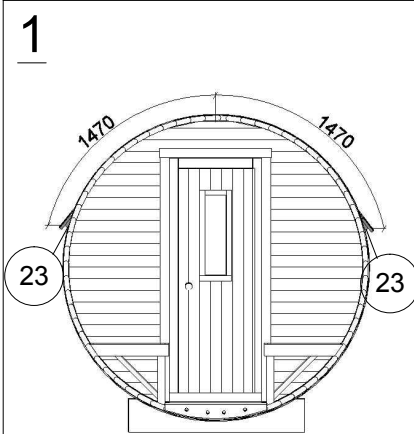

Nr.	x y z	Detail	Stück	Dimensionen (x, y, z) mm
1			3	245 x 1300 x 90
2			1	13 x 3000 x 38
3			29 - 40	119 x 3000 x 38
4			29 - 40	119 x 3000 x 38
5			1	76 x 3000 x 38
6			1	2200 x 2200 x 38
7			1	2200 x 2200 x 38
8			4	7220 x 50
9			8	1. 665 x 24 x 24
			8	2. 218 x 24 x 24
10			2	631 x 186 x 6
11			1	57 x 600 x 45
12			1	57 x 2220 x 45
13			1	115 x 800 x 18
14			1	765 x 590 x 18
15			1	765 x 740 x 18
15.1			1	765 x 740 x 18
15.2			1	765 x 740 x 18

# 7. Saunafass 3.0m x Ø2.2m

**1**

**3**

**2**

**4**

# 8. Saunafass 3.0m x Ø2.2m

1

2

3

# 9. Saunafass 3.0m x Ø2.2m

1

2

3

4

10. Saunafass 3.0m x Ø2.2m

11. Saunafass 3.0m x Ø2.2m

12. Saunafass 3.0m x Ø2.2m