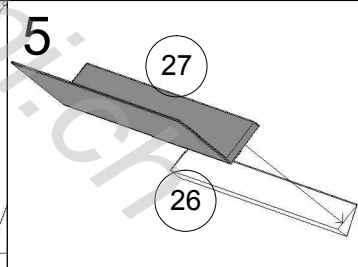

10. Saunafass 3.5m x Ø1.9m