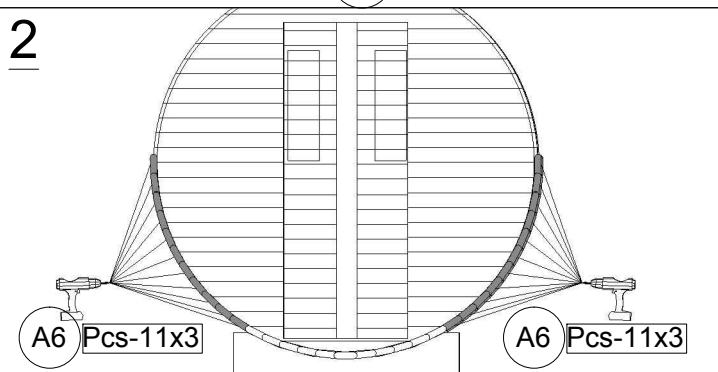

4. Saunafass 3.5m x Ø1.9m