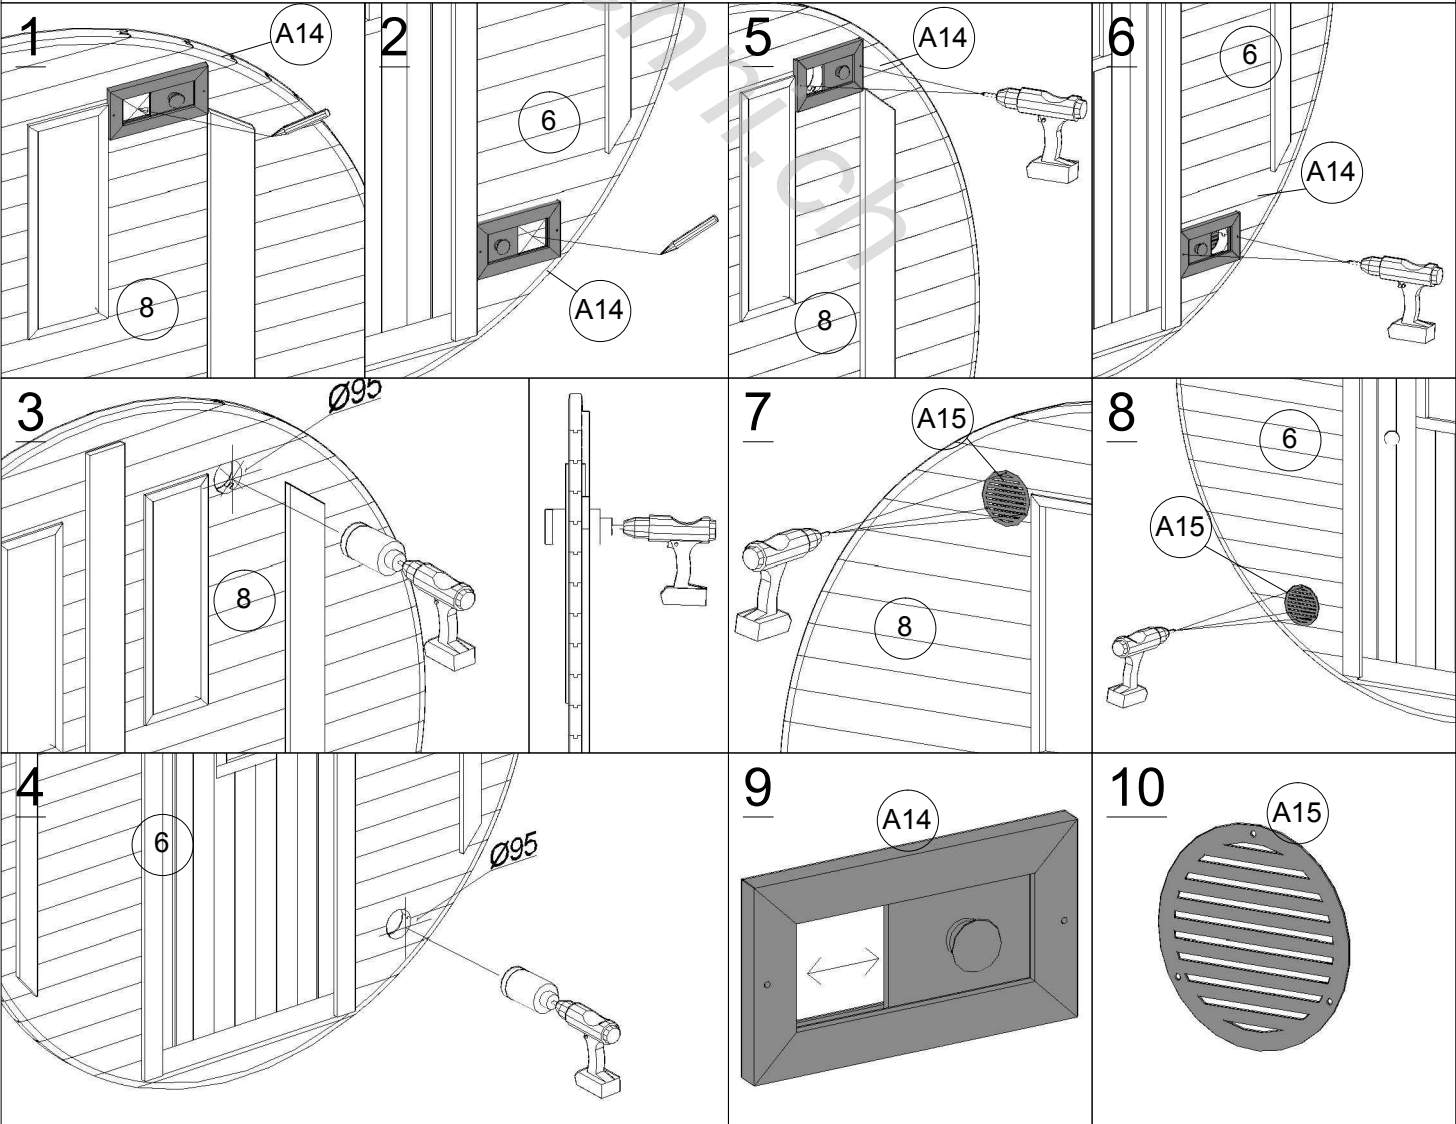

6. Saunafass 3.5m x Ø1.9m