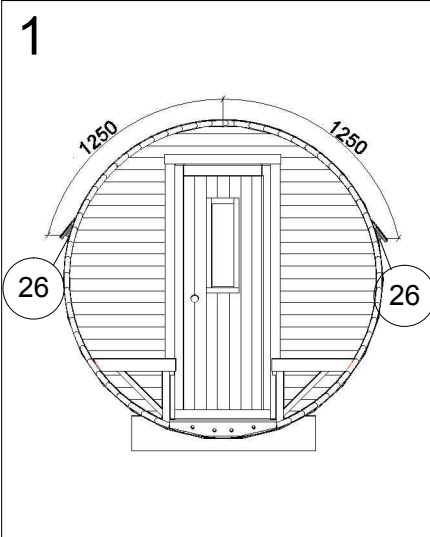

Nr.		Detail	Stück	Dimensionen (x, y, z) mm
1			3	245 x 1290 x 900
2		 	1	13 x 3500 x 38
3		 	27 - 35	119 x 3500 x 38
4		 	27 - 35	119 x 3500 x 38
5		 	1	76 x 3500 x 38
6			1	1900 x 1900 x 38
7			1	1900 x 1900 x 38
8			1	1900 x 1900 x 38
9			5	6070 x 50
10			8	1. 665 x 24 x 24
			8	2. 218 x 24 x 24
11			2	631 x 186 x 6
12			2	57 x 2180 x 45
13			2	57 x 1000 x 45
13.1			2	57 x 600 x 45
14			1	115 x 800 x 18

# 8. Saunafass 3.5m x Ø1.9m

# 9. Saunafass 3.5m x Ø1.9m

1

2

A6 Pcs-2 x 14

3

A8 Pcs-2

23.1  
22.1 21.1

A7 Pcs-8 x 2

# 10. Saunafass 3.5m x Ø1.9m