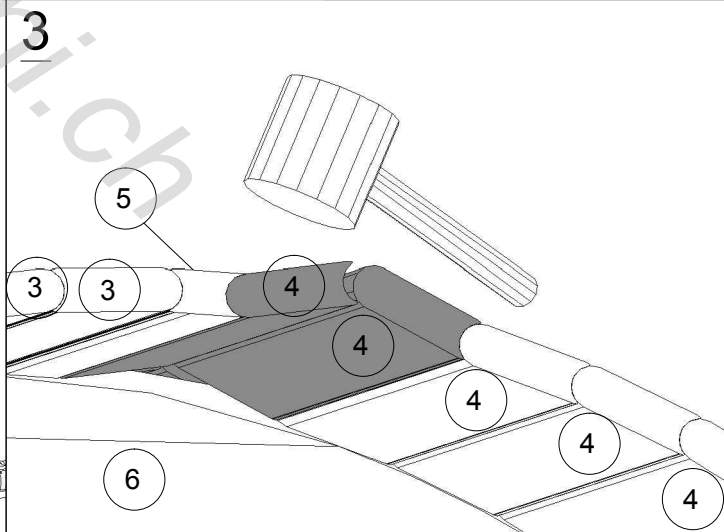

4. Saunafass 3.5m x Ø1.9m