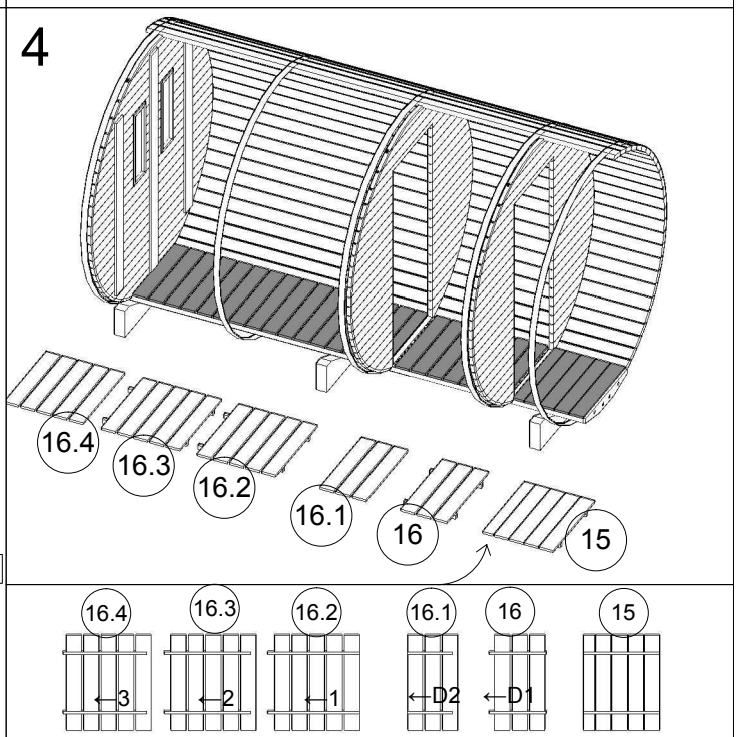

Nr.		Detail	Stück	Dimensionen (x, y, z) mm
1			3	245 x 1290 x 900
2		 	1	13 x 3500 x 38
3		 	27 - 35	119 x 3500 x 38
4		 	27 - 35	119 x 3500 x 38
5		 	1	76 x 3500 x 38
6			1	1900 x 1900 x 38
7			1	1900 x 1900 x 38
8			1	1900 x 1900 x 38
9			5	6070 x 50
10			8	1. 665 x 24 x 24
			8	2. 218 x 24 x 24
11			2	631 x 186 x 6
12			2	57 x 2180 x 45
13			2	57 x 1000 x 45
13.1			2	57 x 600 x 45
14			1	115 x 800 x 18

# 4. Saunafass 3.5m x Ø1.9m

# 5. Saunafass 3.5m x Ø1.9m

A10 Pcs-14 x 2

A10 Pcs-14 x 2

6. Saunafass 3.5m x Ø1.9m

# 7. Saunafass 3.5m x Ø1.9m