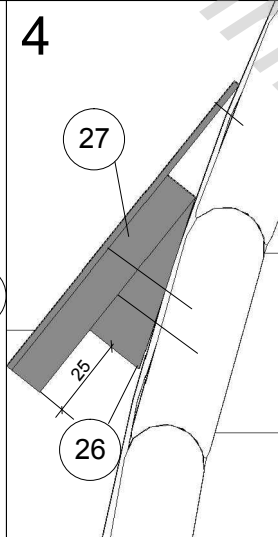

Nr.		Detail	Stück	Dimensionen (x, y, z) mm
1			3	245 x 1290 x 900
2		 	1	13 x 3500 x 38
3		 	27 - 35	119 x 3500 x 38
4		 	27 - 35	119 x 3500 x 38
5		 	1	76 x 3500 x 38
6			1	1900 x 1900 x 38
7			1	1900 x 1900 x 38
8			1	1900 x 1900 x 38
9			5	6070 x 50
10			8	1. 665 x 24 x 24
			8	2. 218 x 24 x 24
11			2	631 x 186 x 6
12			2	57 x 2180 x 45
13			2	57 x 1000 x 45
13.1			2	57 x 600 x 45
14			1	115 x 800 x 18

# 8. Saunafass 3.5m x Ø1.9m

# 9. Saunafass 3.5m x Ø1.9m

1

2

A6 Pcs-2 x 14

3

A8 Pcs-2

23.1  
22.1 21.1

A7 Pcs-8 x 2

# 10. Saunafass 3.5m x Ø1.9m