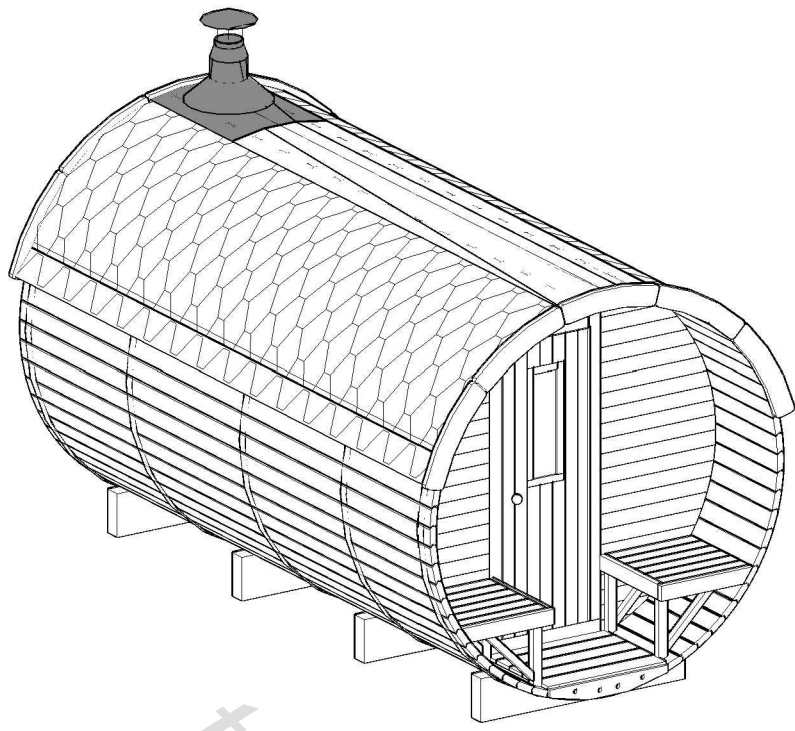

## Montageanleitung Saunafass 3.5m x Ø1.9m

WICHTIG, BEACHTEN SIE DIE FUNDAMENT HINWEISE AUF:

[tuenni.ch/fasssauna\\_fundament-planung](https://tuenni.ch/fasssauna_fundament-planung)

1. Saunafass 3.5m x Ø1.9m

# 10. Saunafass 3.5m x Ø1.9m

# 11. Saunafass 3.5m x Ø1.9m

A9 Pcs-32

A9 Pcs-11 x 2

A6 Pcs-10

# 12. Saunafass 3.5m x Ø1.9m

1

4

2

3