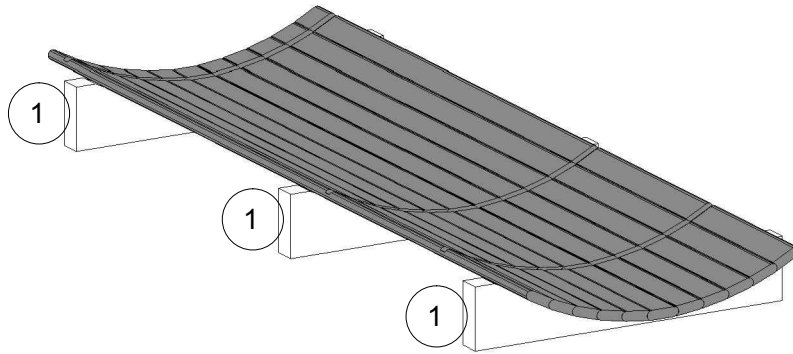

## Montageanleitung Saunafass 3.5m x Ø1.9m

WICHTIG, BEACHTEN SIE DIE FUNDAMENT HINWEISE AUF:

[tuenni.ch/fasssauna\\_fundament-planung](https://tuenni.ch/fasssauna_fundament-planung)

1. Saunafass 3.5m x Ø1.9m

Nr.		Detail	Stück	Dimensionen (x, y, z) mm
1			3	245 x 1290 x 900
2		 	1	13 x 3500 x 38
3		 	27 - 35	119 x 3500 x 38
4		 	27 - 35	119 x 3500 x 38
5		 	1	76 x 3500 x 38
6			1	1900 x 1900 x 38
7			1	1900 x 1900 x 38
8			1	1900 x 1900 x 38
9			5	6070 x 50
10			8	1. 665 x 24 x 24
			8	2. 218 x 24 x 24
11			2	631 x 186 x 6
12			2	57 x 2180 x 45
13			2	57 x 1000 x 45
13.1			2	57 x 600 x 45
14			1	115 x 800 x 18

## 2. Saunafass 3.5m x Ø1.9m

Nr.		Detail	Stück	Dimensionen (x, y, z) mm
15			1	715 x 600 x 42
16			1	715 x 390 x 42
16.1			1	715 x 390 x 42
16.2			1	715 x 610 x 42
16.3			1	715 x 610 x 42
16.4			1	715 x 610 x 42
17			1	1600 x 690 x 65
18			1	1650 x 688 x 65
19			1	70 x 820 x 18
19.1			4	70 x 800 x 18
19.2			1	70 x 1770 x 18
19.3			1	70 x 1580 x 18
19.4			6	70 x 1580 x 18
20			16	440 x 440 x 52
21			2	495 x 1830 x 28
21.1			2	85 x 1830 x 28
22			2	495 x 755 x 28
22.1			2	85 x 755 x 28
23			2	495 x 580 x 28
23.1			2	85 x 580 x 28
23.2			2	85 x 495 x 28

# 1. Saunafass 3.5m x Ø1.9m

1

2

3