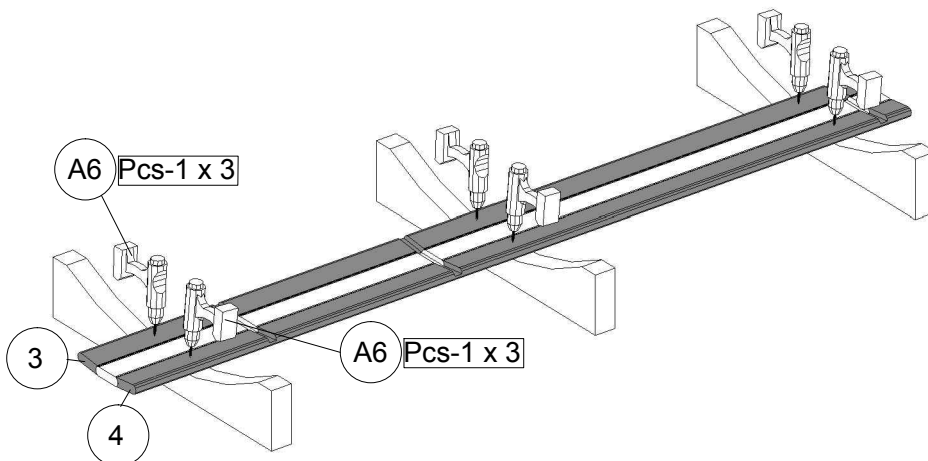

## Montageanleitung Saunafass 3.5m x Ø1.9m

WICHTIG, BEACHTEN SIE DIE FUNDAMENT HINWEISE AUF:

[tuenni.ch/fasssauna\\_fundament-planung](https://tuenni.ch/fasssauna_fundament-planung)

1. Saunafass 3.5m x Ø1.9m

Nr.		Detail	Stück	Dimensionen (x, y, z) mm
1			3	245 x 1290 x 900
2		 	1	13 x 3500 x 38
3		 	27 - 35	119 x 3500 x 38
4		 	27 - 35	119 x 3500 x 38
5		 	1	76 x 3500 x 38
6			1	1900 x 1900 x 38
7			1	1900 x 1900 x 38
8			1	1900 x 1900 x 38
9			5	6070 x 50
10			8	1. 665 x 24 x 24
			8	2. 218 x 24 x 24
11			2	631 x 186 x 6
12			2	57 x 2180 x 45
13			2	57 x 1000 x 45
13.1			2	57 x 600 x 45
14			1	115 x 800 x 18

## 2. Saunafass 3.5m x Ø1.9m

Nr.		Detail	Stück	Dimensionen (x, y, z) mm
15			1	715 x 600 x 42
16			1	715 x 390 x 42
16.1			1	715 x 390 x 42
16.2			1	715 x 610 x 42
16.3			1	715 x 610 x 42
16.4			1	715 x 610 x 42
17			1	1600 x 690 x 65
18			1	1650 x 688 x 65
19			1	70 x 820 x 18
19.1			4	70 x 800 x 18
19.2			1	70 x 1770 x 18
19.3			1	70 x 1580 x 18
19.4			6	70 x 1580 x 18
20			16	440 x 440 x 52
21			2	495 x 1830 x 28
21.1			2	85 x 1830 x 28
22			2	495 x 755 x 28
22.1			2	85 x 755 x 28
23			2	495 x 580 x 28
23.1			2	85 x 580 x 28
23.2			2	85 x 495 x 28

# 1. Saunafass 3.5m x Ø1.9m

1

2

3