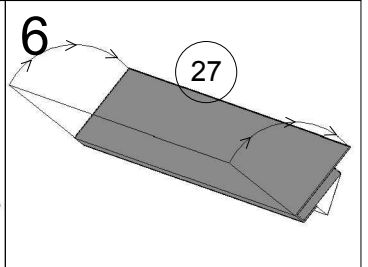

Nr.		Detail	Stück	Dimensionen (x, y, z) mm
1			3	245 x 1290 x 900
2		 	1	13 x 3500 x 38
3		 	27 - 35	119 x 3500 x 38
4		 	27 - 35	119 x 3500 x 38
5		 	1	76 x 3500 x 38
6			1	1900 x 1900 x 38
7			1	1900 x 1900 x 38
8			1	1900 x 1900 x 38
9			5	6070 x 50
10			8	1. 665 x 24 x 24
			8	2. 218 x 24 x 24
11			2	631 x 186 x 6
12			2	57 x 2180 x 45
13			2	57 x 1000 x 45
13.1			2	57 x 600 x 45
14			1	115 x 800 x 18

# 8. Saunafass 3.5m x Ø1.9m

# 9. Saunafass 3.5m x Ø1.9m

1

2

A6 Pcs-2 x 14

3

A8 Pcs-2

23.1  
22.1 21.1

A7 Pcs-8 x 2

# 10. Saunafass 3.5m x Ø1.9m