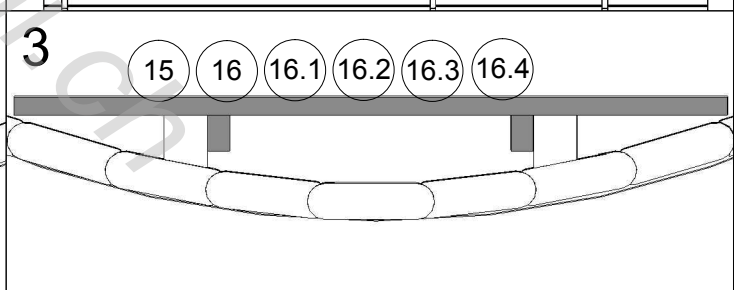

7. Saunafass 3.5m x Ø1.9m