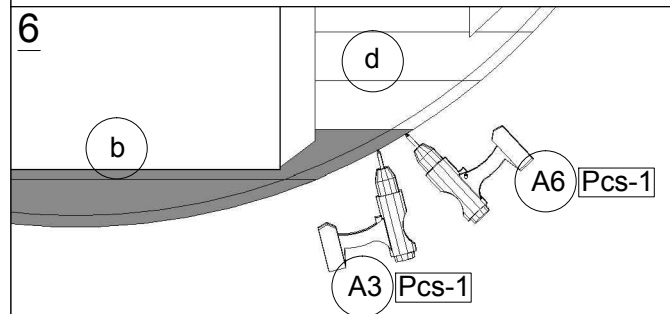

Nr.		Detail	Stück	Dimensionen (x, y, z) mm
1			3	245 x 1290 x 900
2		 	1	13 x 3500 x 38
3		 	27 - 35	119 x 3500 x 38
4		 	27 - 35	119 x 3500 x 38
5		 	1	76 x 3500 x 38
6			1	1900 x 1900 x 38
7			1	1900 x 1900 x 38
8			1	1900 x 1900 x 38
9			5	6070 x 50
10			8	1. 665 x 24 x 24
			8	2. 218 x 24 x 24
11			2	631 x 186 x 6
12			2	57 x 2180 x 45
13			2	57 x 1000 x 45
13.1			2	57 x 600 x 45
14			1	115 x 800 x 18

## 2. Saunafass 3.5m x Ø1.9m

1

3

2

B

D

A7 Pcs-2 x29

A7 Pcs-2 x29

### 3. Saunafass 3.5m x Ø1.9m

1

3

4

5

6

2

# 4. Saunafass 3.5m x Ø1.9m