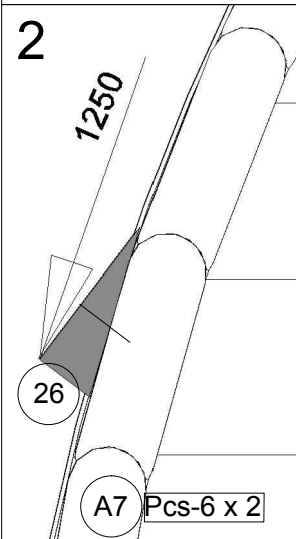

Nr.		Detail	Stück	Dimensionen (x, y, z) mm
1			3	245 x 1290 x 900
2		 	1	13 x 3500 x 38
3		 	27 - 35	119 x 3500 x 38
4		 	27 - 35	119 x 3500 x 38
5		 	1	76 x 3500 x 38
6			1	1900 x 1900 x 38
7			1	1900 x 1900 x 38
8			1	1900 x 1900 x 38
9			5	6070 x 50
10			8	1. 665 x 24 x 24
			8	2. 218 x 24 x 24
11			2	631 x 186 x 6
12			2	57 x 2180 x 45
13			2	57 x 1000 x 45
13.1			2	57 x 600 x 45
14			1	115 x 800 x 18

# 8. Saunafass 3.5m x Ø1.9m

# 9. Saunafass 3.5m x Ø1.9m

1

2

A6 Pcs-2 x 14

3

A8 Pcs-2

23.1  
22.1 21.1

A7 Pcs-8 x 2

# 10. Saunafass 3.5m x Ø1.9m