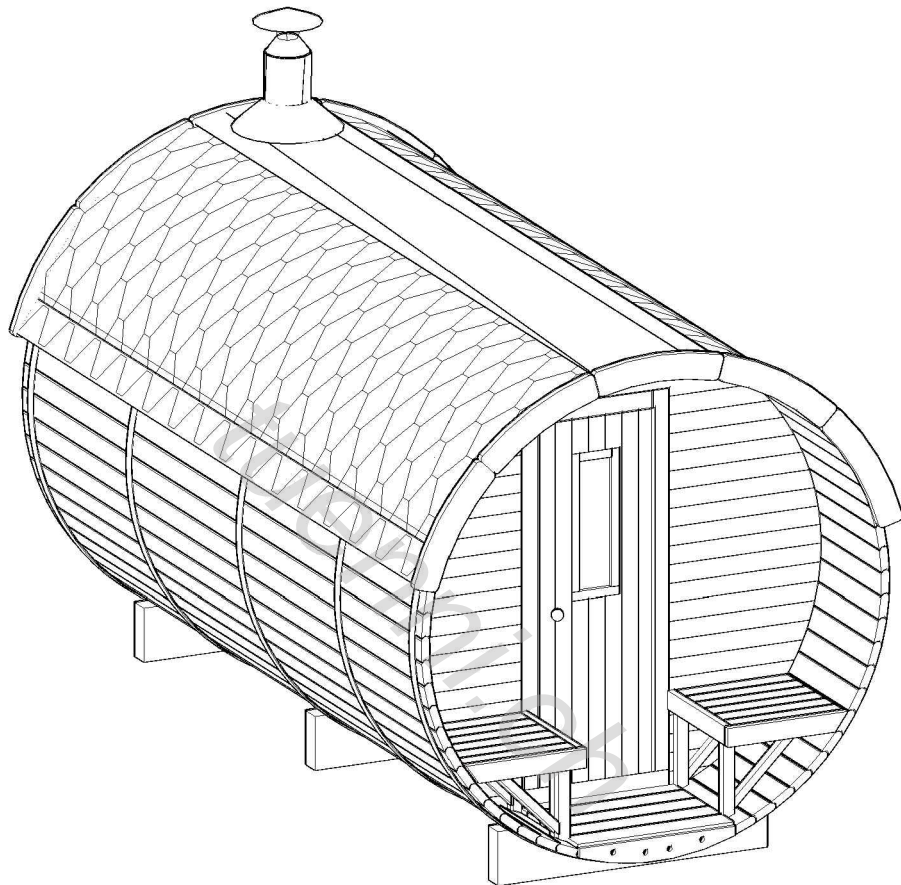

## Montageanleitung Saunafass 3.5m x Ø1.9m

WICHTIG, BEACHTEN SIE DIE FUNDAMENT HINWEISE AUF:

[tuenni.ch/fasssauna\\_fundament-planung](https://tuenni.ch/fasssauna_fundament-planung)

1. Saunafass 3.5m x Ø1.9m

Nr.		Detail	Stück	Dimensionen (x, y, z) mm
1			3	245 x 1290 x 900
2		 	1	13 x 3500 x 38
3		 	27 - 35	119 x 3500 x 38
4		 	27 - 35	119 x 3500 x 38
5		 	1	76 x 3500 x 38
6			1	1900 x 1900 x 38
7			1	1900 x 1900 x 38
8			1	1900 x 1900 x 38
9			5	6070 x 50
10			8	1. 665 x 24 x 24
			8	2. 218 x 24 x 24
11			2	631 x 186 x 6
12			2	57 x 2180 x 45
13			2	57 x 1000 x 45
13.1			2	57 x 600 x 45
14			1	115 x 800 x 18

## 2. Saunafass 3.5m x Ø1.9m

Nr.		Detail	Stück	Dimensionen (x, y, z) mm
15			1	715 x 600 x 42
16			1	715 x 390 x 42
16.1			1	715 x 390 x 42
16.2			1	715 x 610 x 42
16.3			1	715 x 610 x 42
16.4			1	715 x 610 x 42
17			1	1600 x 690 x 65
18			1	1650 x 688 x 65
19			1	70 x 820 x 18
19.1			4	70 x 800 x 18
19.2			1	70 x 1770 x 18
19.3			1	70 x 1580 x 18
19.4			6	70 x 1580 x 18
20			16	440 x 440 x 52
21			2	495 x 1830 x 28
21.1			2	85 x 1830 x 28
22			2	495 x 755 x 28
22.1			2	85 x 755 x 28
23			2	495 x 580 x 28
23.1			2	85 x 580 x 28
23.2			2	85 x 495 x 28

# 1. Saunafass 3.5m x Ø1.9m

1

2

3