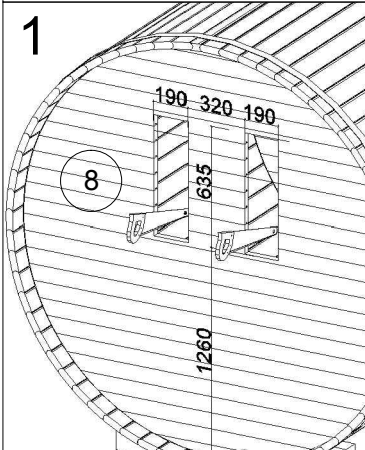

2. Saunafass 3.5m x Ø2.2m

Nr.		Detail	Stück	Dimensionen (x, y, z) mm	
15			1	765 x 600 x 42	
16			1	765 x 390 x 42	
16.1			1	765 x 390 x 42	
16.2			1	765 x 610 x 42	
16.3			1	765 x 610 x 42	
16.4			1	765 x 610 x 42	
17			1	1800 x 690 x 65	
18			1	1850 x 688 x 65	
19			1	70 x 820 x 18	
19.1			4	70 x 800 x 18	
19.2			1	70 x 1770 x 18	
19.3			1	70 x 1770 x 18	
19.4			6	70 x 1832 x 18	
20			16	421 x 530 x 52	
21			2	550 x 1830 x 28	
21.1			2	85 x 2120 x 28	
22			2	550 x 755 x 28	
22.1			2	85 x 930 x 28	
23			2	550 x 550 x 28	
23.1			2	85 x 550 x 28	
23.2			2	85 x 590 x 28	

A7 Pcs-2 x29

A7 Pcs-2 x29

B

D

3. Saunafass 3.5m x Ø2.2m

1

3

4

2

5

6

4. Saunafass 3.5m x Ø2.2m

5. Saunafass 3.5m x Ø2.2m

6. Saunafass 3.5m x Ø2.2m

7. Saunafass 3.5m x Ø2.2m

8. Saunafass 3.5m x Ø2.2m

9. Saunafass 3.5m x Ø2.2m

1

2

A6 Pcs-2 x 14

3

A8 Pcs-2

23.1
22.1 21.1

A7 Pcs-8 x 2