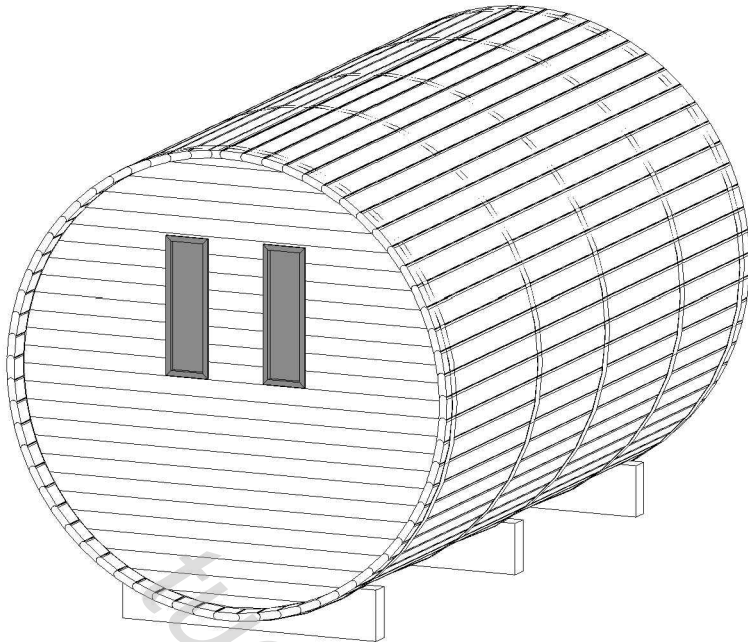

Montageanleitung Saunafass 3.5m x Ø2.2m

WICHTIG, BEACHTEN SIE DIE FUNDAMENT HINWEISE AUF:

tuenni.ch/fasssauna_fundament-planung

1. Saunafass 3.5m x Ø2.2m

Nr.	 Detail	Stück	Dimensionen (x, y, z) mm	
1		3	245 x 1290 x 900	
2		1	13 x 3500 x 38	
3		29 - 40	119 x 3500 x 38	
4		29 - 40	119 x 3500 x 38	
5		1	76 x 3500 x 38	
6		1	2200 x 2200 x 38	
7		1	2200 x 2200 x 38	
8		1	2200 x 2200 x 38	
9		5	7220 x 50	
10		8	1. 665 x 24 x 24	
		8	2. 218 x 24 x 24	
11		2	631 x 186 x 6	
12		2	57 x 2180 x 45	
13		2	57 x 1000 x 45	
13.1		2	57 x 600 x 45	
14		1	115 x 800 x 18	

1. Saunafass 3.5m x Ø2.2m

1

2

3

2. Saunafass 3.5m x Ø2.2m

1

3

2

2

5

6

4. Saunafass 3.5m x Ø2.2m

5. Saunafass 3.5m x Ø2.2m

6. Saunafass 3.5m x Ø2.2m

7. Saunafass 3.5m x Ø2.2m

8. Saunafass 3.5m x Ø2.2m

9. Saunafass 3.5m x Ø2.2m

1

2

A6 Pcs-2 x 14

3

A8 Pcs-2

23.1
22.1 21.1

A7 Pcs-8 x 2