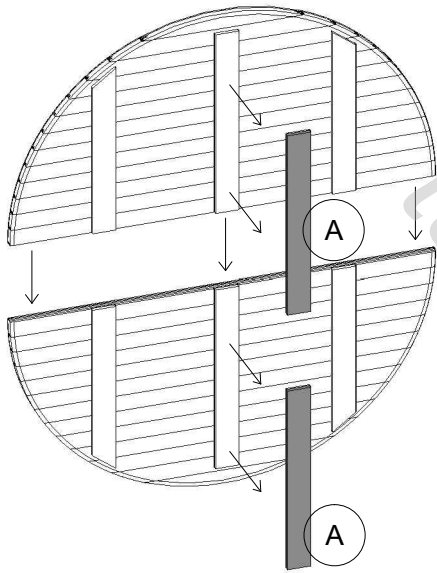

Montageanleitung Saunafass 3.5m x Ø2.2m

WICHTIG, BEACHTEN SIE DIE FUNDAMENT HINWEISE AUF:

tuenni.ch/fasssauna_fundament-planung

1. Saunafass 3.5m x Ø2.2m

Nr.	 Detail	Stück	Dimensionen (x, y, z) mm	
1		3	245 x 1290 x 900	
2		1	13 x 3500 x 38	
3		29 - 40	119 x 3500 x 38	
4		29 - 40	119 x 3500 x 38	
5		1	76 x 3500 x 38	
6		1	2200 x 2200 x 38	
7		1	2200 x 2200 x 38	
8		1	2200 x 2200 x 38	
9		5	7220 x 50	
10		8	1. 665 x 24 x 24	
		8	2. 218 x 24 x 24	
11		2	631 x 186 x 6	
12		2	57 x 2180 x 45	
13		2	57 x 1000 x 45	
13.1		2	57 x 600 x 45	
14		1	115 x 800 x 18	

2. Saunafass 3.5m x Ø2.2m

Nr.		Detail	Stück	Dimensionen (x, y, z) mm	
15			1	765 x 600 x 42	
16			1	765 x 390 x 42	
16.1			1	765 x 390 x 42	
16.2			1	765 x 610 x 42	
16.3			1	765 x 610 x 42	
16.4			1	765 x 610 x 42	
17			1	1800 x 690 x 65	
18			1	1850 x 688 x 65	
19			1	70 x 820 x 18	
19.1			4	70 x 800 x 18	
19.2			1	70 x 1770 x 18	
19.3			1	70 x 1770 x 18	
19.4			6	70 x 1832 x 18	
20			16	421 x 530 x 52	
21			2	550 x 1830 x 28	
21.1			2	85 x 2120 x 28	
22			2	550 x 755 x 28	
22.1			2	85 x 930 x 28	
23			2	550 x 550 x 28	
23.1			2	85 x 550 x 28	
23.2			2	85 x 590 x 28	

1. Saunafass 3.5m x Ø2.2m

1

2

3

2. Saunafass 3.5m x Ø2.2m

1

3

2

A7 Pcs-2 x29

A7 Pcs-2 x29

B

D

3. Saunafass 3.5m x Ø2.2m

1

3

4