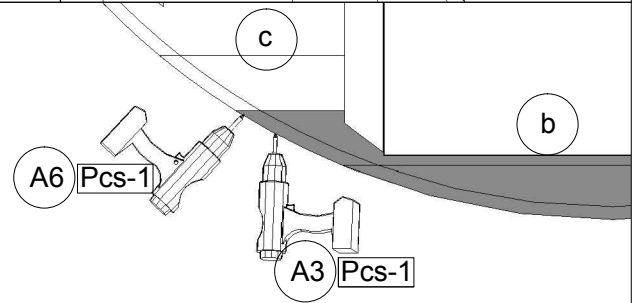

Montageanleitung Saunafass 3.5m x Ø2.2m

WICHTIG, BEACHTEN SIE DIE FUNDAMENT HINWEISE AUF:

tuenni.ch/fasssauna_fundament-planung

1. Saunafass 3.5m x Ø2.2m

Nr.	 Detail	Stück	Dimensionen (x, y, z) mm	
1		3	245 x 1290 x 900	
2		1	13 x 3500 x 38	
3		29 - 40	119 x 3500 x 38	
4		29 - 40	119 x 3500 x 38	
5		1	76 x 3500 x 38	
6		1	2200 x 2200 x 38	
7		1	2200 x 2200 x 38	
8		1	2200 x 2200 x 38	
9		5	7220 x 50	
10		8	1. 665 x 24 x 24	
		8	2. 218 x 24 x 24	
11		2	631 x 186 x 6	
12		2	57 x 2180 x 45	
13		2	57 x 1000 x 45	
13.1		2	57 x 600 x 45	
14		1	115 x 800 x 18	

2. Saunafass 3.5m x Ø2.2m

Nr.		Detail	Stück	Dimensionen (x, y, z) mm	
15			1	765 x 600 x 42	
16			1	765 x 390 x 42	
16.1			1	765 x 390 x 42	
16.2			1	765 x 610 x 42	
16.3			1	765 x 610 x 42	
16.4			1	765 x 610 x 42	
17			1	1800 x 690 x 65	
18			1	1850 x 688 x 65	
19			1	70 x 820 x 18	
19.1			4	70 x 800 x 18	
19.2			1	70 x 1770 x 18	
19.3			1	70 x 1770 x 18	
19.4			6	70 x 1832 x 18	
20			16	421 x 530 x 52	
21			2	550 x 1830 x 28	
21.1			2	85 x 2120 x 28	
22			2	550 x 755 x 28	
22.1			2	85 x 930 x 28	
23			2	550 x 550 x 28	
23.1			2	85 x 550 x 28	
23.2			2	85 x 590 x 28	

A7 Pcs-2 x29

A7 Pcs-2 x29

B

D

3. Saunafass 3.5m x Ø2.2m

1

3

4

2

5

6

4. Saunafass 3.5m x Ø2.2m

5. Saunafass 3.5m x Ø2.2m

6. Saunafass 3.5m x Ø2.2m

7. Saunafass 3.5m x Ø2.2m

8. Saunafass 3.5m x Ø2.2m