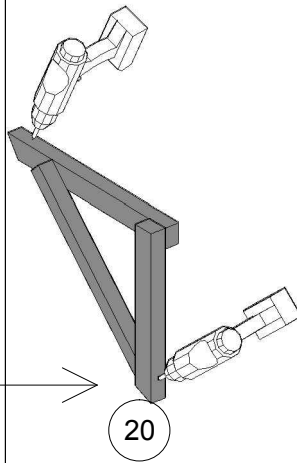

Montageanleitung Saunafass 3.5m x Ø2.2m

WICHTIG, BEACHTEN SIE DIE FUNDAMENT HINWEISE AUF:

tuenni.ch/fasssauna_fundament-planung

1. Saunafass 3.5m x Ø2.2m

Nr.	 Detail	Stück	Dimensionen (x, y, z) mm	
1		3	245 x 1290 x 900	
2		1	13 x 3500 x 38	
3		29 - 40	119 x 3500 x 38	
4		29 - 40	119 x 3500 x 38	
5		1	76 x 3500 x 38	
6		1	2200 x 2200 x 38	
7		1	2200 x 2200 x 38	
8		1	2200 x 2200 x 38	
9		5	7220 x 50	
10		8	1. 665 x 24 x 24	
		8	2. 218 x 24 x 24	
11		2	631 x 186 x 6	
12		2	57 x 2180 x 45	
13		2	57 x 1000 x 45	
13.1		2	57 x 600 x 45	
14		1	115 x 800 x 18	

2

5

6

4. Saunafass 3.5m x Ø2.2m

5. Saunafass 3.5m x Ø2.2m

6. Saunafass 3.5m x Ø2.2m

7. Saunafass 3.5m x Ø2.2m

8. Saunafass 3.5m x Ø2.2m

9. Saunafass 3.5m x Ø2.2m

1

2

A6 Pcs-2 x 14

3

A8 Pcs-2

23.1
22.1 21.1

A7 Pcs-8 x 2

10. Saunafass 3.5m x Ø2.2m

11. Saunafass 3.5m x Ø2.2m

12. Saunafass 3.5m x Ø2.2m

1

4

2

3