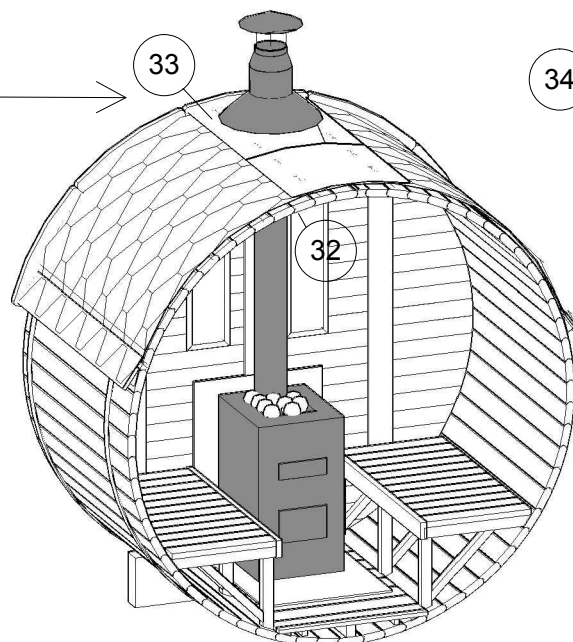

Montageanleitung Saunafass 3.5m x Ø2.2m

WICHTIG, BEACHTEN SIE DIE FUNDAMENT HINWEISE AUF:

tuenni.ch/fasssauna_fundament-planung

1. Saunafass 3.5m x Ø2.2m

Nr.	 Detail	Stück	Dimensionen (x, y, z) mm	
1		3	245 x 1290 x 900	
2		1	13 x 3500 x 38	
3		29 - 40	119 x 3500 x 38	
4		29 - 40	119 x 3500 x 38	
5		1	76 x 3500 x 38	
6		1	2200 x 2200 x 38	
7		1	2200 x 2200 x 38	
8		1	2200 x 2200 x 38	
9		5	7220 x 50	
10		8	1. 665 x 24 x 24	
		8	2. 218 x 24 x 24	
11		2	631 x 186 x 6	
12		2	57 x 2180 x 45	
13		2	57 x 1000 x 45	
13.1		2	57 x 600 x 45	
14		1	115 x 800 x 18	

2

5

6

4. Saunafass 3.5m x Ø2.2m

5. Saunafass 3.5m x Ø2.2m

6. Saunafass 3.5m x Ø2.2m

7. Saunafass 3.5m x Ø2.2m

8. Saunafass 3.5m x Ø2.2m

9. Saunafass 3.5m x Ø2.2m

1

2

A6 Pcs-2 x 14

3

A8 Pcs-2

23.1
22.1 21.1

A7 Pcs-8 x 2

10. Saunafass 3.5m x Ø2.2m

11. Saunafass 3.5m x Ø2.2m

12. Saunafass 3.5m x Ø2.2m

1

4

2

3