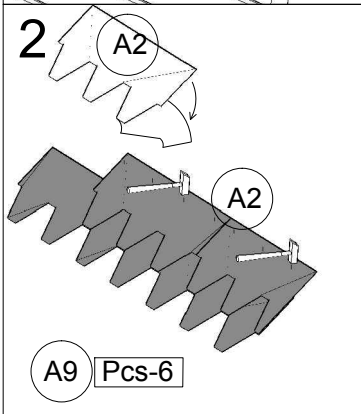

Montageanleitung Saunafass 3.5m x Ø2.2m

WICHTIG, BEACHTEN SIE DIE FUNDAMENT HINWEISE AUF:

tuenni.ch/fasssauna_fundament-planung

1. Saunafass 3.5m x Ø2.2m

Nr.	 Detail	Stück	Dimensionen (x, y, z) mm	
1		3	245 x 1290 x 900	
2		1	13 x 3500 x 38	
3		29 - 40	119 x 3500 x 38	
4		29 - 40	119 x 3500 x 38	
5		1	76 x 3500 x 38	
6		1	2200 x 2200 x 38	
7		1	2200 x 2200 x 38	
8		1	2200 x 2200 x 38	
9		5	7220 x 50	
10		8	1. 665 x 24 x 24	
		8	2. 218 x 24 x 24	
11		2	631 x 186 x 6	
12		2	57 x 2180 x 45	
13		2	57 x 1000 x 45	
13.1		2	57 x 600 x 45	
14		1	115 x 800 x 18	

2

5

6

4. Saunafass 3.5m x Ø2.2m

5. Saunafass 3.5m x Ø2.2m

6. Saunafass 3.5m x Ø2.2m

7. Saunafass 3.5m x Ø2.2m

8. Saunafass 3.5m x Ø2.2m

9. Saunafass 3.5m x Ø2.2m

1

2

A6 Pcs-2 x 14

3

A8 Pcs-2

23.1
22.1 21.1

A7 Pcs-8 x 2

10. Saunafass 3.5m x Ø2.2m

11. Saunafass 3.5m x Ø2.2m

12. Saunafass 3.5m x Ø2.2m

1

4

2

3