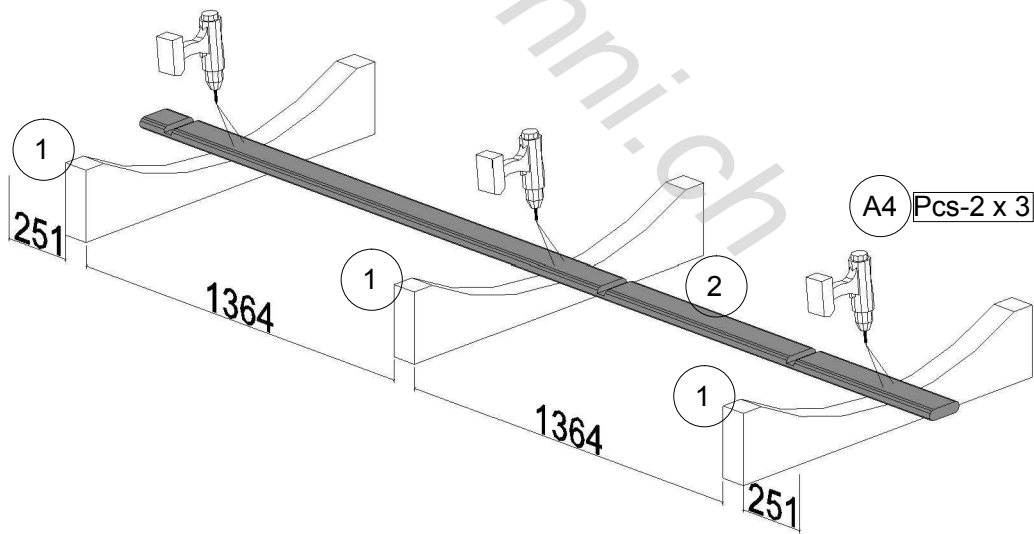

Montageanleitung Saunafass 3.5m x Ø2.2m

WICHTIG, BEACHTEN SIE DIE FUNDAMENT HINWEISE AUF:

tuenni.ch/fasssauna_fundament-planung

1. Saunafass 3.5m x Ø2.2m

Nr.	 Detail	Stück	Dimensionen (x, y, z) mm	
1		3	245 x 1290 x 900	
2		1	13 x 3500 x 38	
3		29 - 40	119 x 3500 x 38	
4		29 - 40	119 x 3500 x 38	
5		1	76 x 3500 x 38	
6		1	2200 x 2200 x 38	
7		1	2200 x 2200 x 38	
8		1	2200 x 2200 x 38	
9		5	7220 x 50	
10		8	1. 665 x 24 x 24	
		8	2. 218 x 24 x 24	
11		2	631 x 186 x 6	
12		2	57 x 2180 x 45	
13		2	57 x 1000 x 45	
13.1		2	57 x 600 x 45	
14		1	115 x 800 x 18	

2. Saunafass 3.5m x Ø2.2m

Nr.		Detail	Stück	Dimensionen (x, y, z) mm	
15			1	765 x 600 x 42	
16			1	765 x 390 x 42	
16.1			1	765 x 390 x 42	
16.2			1	765 x 610 x 42	
16.3			1	765 x 610 x 42	
16.4			1	765 x 610 x 42	
17			1	1800 x 690 x 65	
18			1	1850 x 688 x 65	
19			1	70 x 820 x 18	
19.1			4	70 x 800 x 18	
19.2			1	70 x 1770 x 18	
19.3			1	70 x 1770 x 18	
19.4			6	70 x 1832 x 18	
20			16	421 x 530 x 52	
21			2	550 x 1830 x 28	
21.1			2	85 x 2120 x 28	
22			2	550 x 755 x 28	
22.1			2	85 x 930 x 28	
23			2	550 x 550 x 28	
23.1			2	85 x 550 x 28	
23.2			2	85 x 590 x 28	

1. Saunafass 3.5m x Ø2.2m

1

2

3

2. Saunafass 3.5m x Ø2.2m

1

3

2

10. Saunafass 3.5m x Ø2.2m

11. Saunafass 3.5m x Ø2.2m

12. Saunafass 3.5m x Ø2.2m

1

4

2

3