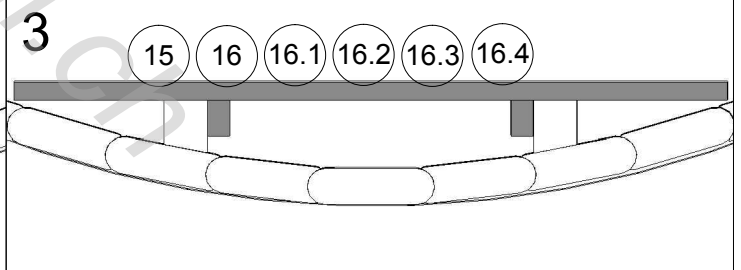

Montageanleitung Saunafass 3.5m x Ø2.2m

WICHTIG, BEACHTEN SIE DIE FUNDAMENT HINWEISE AUF:

tuenni.ch/fasssauna_fundament-planung

1. Saunafass 3.5m x Ø2.2m

Nr.	 Detail	Stück	Dimensionen (x, y, z) mm	
1		3	245 x 1290 x 900	
2		1	13 x 3500 x 38	
3		29 - 40	119 x 3500 x 38	
4		29 - 40	119 x 3500 x 38	
5		1	76 x 3500 x 38	
6		1	2200 x 2200 x 38	
7		1	2200 x 2200 x 38	
8		1	2200 x 2200 x 38	
9		5	7220 x 50	
10		8	1. 665 x 24 x 24	
		8	2. 218 x 24 x 24	
11		2	631 x 186 x 6	
12		2	57 x 2180 x 45	
13		2	57 x 1000 x 45	
13.1		2	57 x 600 x 45	
14		1	115 x 800 x 18	

2. Saunafass 3.5m x Ø2.2m

Nr.		Detail	Stück	Dimensionen (x, y, z) mm	
15			1	765 x 600 x 42	
16			1	765 x 390 x 42	
16.1			1	765 x 390 x 42	
16.2			1	765 x 610 x 42	
16.3			1	765 x 610 x 42	
16.4			1	765 x 610 x 42	
17			1	1800 x 690 x 65	
18			1	1850 x 688 x 65	
19			1	70 x 820 x 18	
19.1			4	70 x 800 x 18	
19.2			1	70 x 1770 x 18	
19.3			1	70 x 1770 x 18	
19.4			6	70 x 1832 x 18	
20			16	421 x 530 x 52	
21			2	550 x 1830 x 28	
21.1			2	85 x 2120 x 28	
22			2	550 x 755 x 28	
22.1			2	85 x 930 x 28	
23			2	550 x 550 x 28	
23.1			2	85 x 550 x 28	
23.2			2	85 x 590 x 28	

2

5

6

4. Saunafass 3.5m x Ø2.2m

5. Saunafass 3.5m x Ø2.2m

6. Saunafass 3.5m x Ø2.2m

7. Saunafass 3.5m x Ø2.2m

8. Saunafass 3.5m x Ø2.2m

9. Saunafass 3.5m x Ø2.2m

1

2

A6 Pcs-2 x 14

3

A8 Pcs-2

23.1
22.1 21.1

A7 Pcs-8 x 2