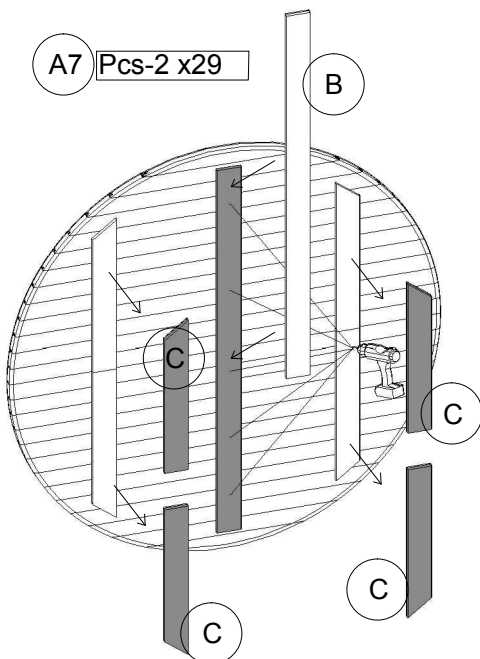

Montageanleitung Saunafass 3.5m x Ø2.2m

WICHTIG, BEACHTEN SIE DIE FUNDAMENT HINWEISE AUF:

tuenni.ch/fasssauna_fundament-planung

1. Saunafass 3.5m x Ø2.2m

Nr.	 Detail	Stück	Dimensionen (x, y, z) mm	
1		3	245 x 1290 x 900	
2		1	13 x 3500 x 38	
3		29 - 40	119 x 3500 x 38	
4		29 - 40	119 x 3500 x 38	
5		1	76 x 3500 x 38	
6		1	2200 x 2200 x 38	
7		1	2200 x 2200 x 38	
8		1	2200 x 2200 x 38	
9		5	7220 x 50	
10		8	1. 665 x 24 x 24	
		8	2. 218 x 24 x 24	
11		2	631 x 186 x 6	
12		2	57 x 2180 x 45	
13		2	57 x 1000 x 45	
13.1		2	57 x 600 x 45	
14		1	115 x 800 x 18	

2. Saunafass 3.5m x Ø2.2m

Nr.		Detail	Stück	Dimensionen (x, y, z) mm	
15			1	765 x 600 x 42	
16			1	765 x 390 x 42	
16.1			1	765 x 390 x 42	
16.2			1	765 x 610 x 42	
16.3			1	765 x 610 x 42	
16.4			1	765 x 610 x 42	
17			1	1800 x 690 x 65	
18			1	1850 x 688 x 65	
19			1	70 x 820 x 18	
19.1			4	70 x 800 x 18	
19.2			1	70 x 1770 x 18	
19.3			1	70 x 1770 x 18	
19.4			6	70 x 1832 x 18	
20			16	421 x 530 x 52	
21			2	550 x 1830 x 28	
21.1			2	85 x 2120 x 28	
22			2	550 x 755 x 28	
22.1			2	85 x 930 x 28	
23			2	550 x 550 x 28	
23.1			2	85 x 550 x 28	
23.2			2	85 x 590 x 28	

1. Saunafass 3.5m x Ø2.2m

1

2

3

2. Saunafass 3.5m x Ø2.2m

1

3

2

A7 Pcs-2 x29

A7 Pcs-2 x29

B

D

3. Saunafass 3.5m x Ø2.2m

1

3

4