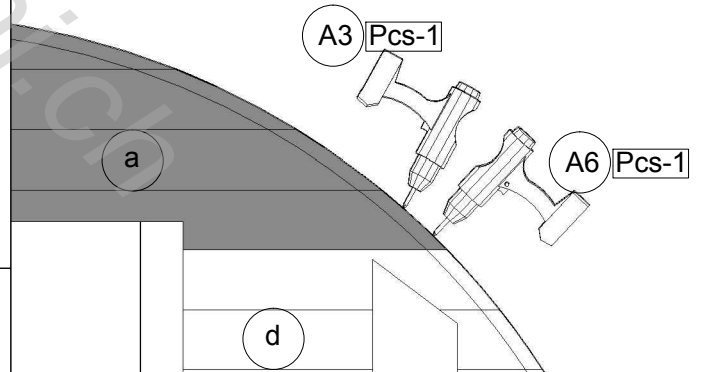

2. Saunafass 3.5m x Ø2.2m

Nr.		Detail	Stück	Dimensionen (x, y, z) mm	
15			1	765 x 600 x 42	
16			1	765 x 390 x 42	
16.1			1	765 x 390 x 42	
16.2			1	765 x 610 x 42	
16.3			1	765 x 610 x 42	
16.4			1	765 x 610 x 42	
17			1	1800 x 690 x 65	
18			1	1850 x 688 x 65	
19			1	70 x 820 x 18	
19.1			4	70 x 800 x 18	
19.2			1	70 x 1770 x 18	
19.3			1	70 x 1770 x 18	
19.4			6	70 x 1832 x 18	
20			16	421 x 530 x 52	
21			2	550 x 1830 x 28	
21.1			2	85 x 2120 x 28	
22			2	550 x 755 x 28	
22.1			2	85 x 930 x 28	
23			2	550 x 550 x 28	
23.1			2	85 x 550 x 28	
23.2			2	85 x 590 x 28	

1. Saunafass 3.5m x Ø2.2m

1

2

3

2. Saunafass 3.5m x Ø2.2m

1

3

2

A7 Pcs-2 x29

A7 Pcs-2 x29

B

D

3. Saunafass 3.5m x Ø2.2m

1

3

4

2

5

6

4. Saunafass 3.5m x Ø2.2m

5. Saunafass 3.5m x Ø2.2m

6. Saunafass 3.5m x Ø2.2m

7. Saunafass 3.5m x Ø2.2m

8. Saunafass 3.5m x Ø2.2m