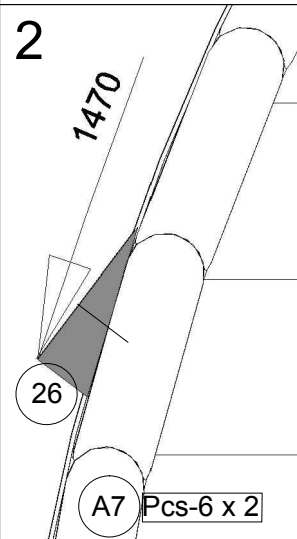

Montageanleitung Saunafass 3.5m x Ø2.2m

WICHTIG, BEACHTEN SIE DIE FUNDAMENT HINWEISE AUF:

tuenni.ch/fasssauna_fundament-planung

1. Saunafass 3.5m x Ø2.2m

Nr.	 Detail	Stück	Dimensionen (x, y, z) mm	
1		3	245 x 1290 x 900	
2		1	13 x 3500 x 38	
3		29 - 40	119 x 3500 x 38	
4		29 - 40	119 x 3500 x 38	
5		1	76 x 3500 x 38	
6		1	2200 x 2200 x 38	
7		1	2200 x 2200 x 38	
8		1	2200 x 2200 x 38	
9		5	7220 x 50	
10		8	1. 665 x 24 x 24	
		8	2. 218 x 24 x 24	
11		2	631 x 186 x 6	
12		2	57 x 2180 x 45	
13		2	57 x 1000 x 45	
13.1		2	57 x 600 x 45	
14		1	115 x 800 x 18	

2

5

6

4. Saunafass 3.5m x Ø2.2m

5. Saunafass 3.5m x Ø2.2m

6. Saunafass 3.5m x Ø2.2m

7. Saunafass 3.5m x Ø2.2m

8. Saunafass 3.5m x Ø2.2m

9. Saunafass 3.5m x Ø2.2m

1

2

A6 Pcs-2 x 14

3

A8 Pcs-2

23.1
22.1 21.1

A7 Pcs-8 x 2

10. Saunafass 3.5m x Ø2.2m

11. Saunafass 3.5m x Ø2.2m

12. Saunafass 3.5m x Ø2.2m

1

4

2

3