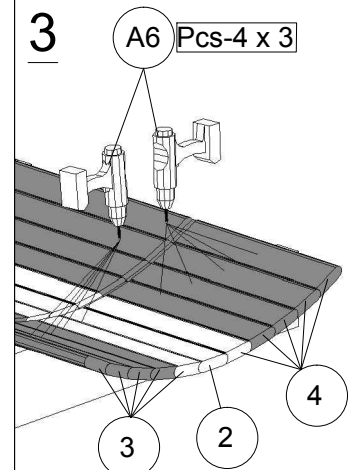

Montageanleitung Saunafass 3.5m x Ø2.2m

WICHTIG, BEACHTEN SIE DIE FUNDAMENT HINWEISE AUF:

tuenni.ch/fasssauna_fundament-planung

1. Saunafass 3.5m x Ø2.2m

Nr.	 Detail	Stück	Dimensionen (x, y, z) mm	
1		3	245 x 1290 x 900	
2		1	13 x 3500 x 38	
3		29 - 40	119 x 3500 x 38	
4		29 - 40	119 x 3500 x 38	
5		1	76 x 3500 x 38	
6		1	2200 x 2200 x 38	
7		1	2200 x 2200 x 38	
8		1	2200 x 2200 x 38	
9		5	7220 x 50	
10		8	1. 665 x 24 x 24	
		8	2. 218 x 24 x 24	
11		2	631 x 186 x 6	
12		2	57 x 2180 x 45	
13		2	57 x 1000 x 45	
13.1		2	57 x 600 x 45	
14		1	115 x 800 x 18	

2. Saunafass 3.5m x Ø2.2m

Nr.		Detail	Stück	Dimensionen (x, y, z) mm	
15			1	765 x 600 x 42	
16			1	765 x 390 x 42	
16.1			1	765 x 390 x 42	
16.2			1	765 x 610 x 42	
16.3			1	765 x 610 x 42	
16.4			1	765 x 610 x 42	
17			1	1800 x 690 x 65	
18			1	1850 x 688 x 65	
19			1	70 x 820 x 18	
19.1			4	70 x 800 x 18	
19.2			1	70 x 1770 x 18	
19.3			1	70 x 1770 x 18	
19.4			6	70 x 1832 x 18	
20			16	421 x 530 x 52	
21			2	550 x 1830 x 28	
21.1			2	85 x 2120 x 28	
22			2	550 x 755 x 28	
22.1			2	85 x 930 x 28	
23			2	550 x 550 x 28	
23.1			2	85 x 550 x 28	
23.2			2	85 x 590 x 28	

1. Saunafass 3.5m x Ø2.2m

1

2

3

2. Saunafass 3.5m x Ø2.2m

1

3

2

A7 Pcs-2 x29

A7 Pcs-2 x29

B

D

3. Saunafass 3.5m x Ø2.2m

1

3

4