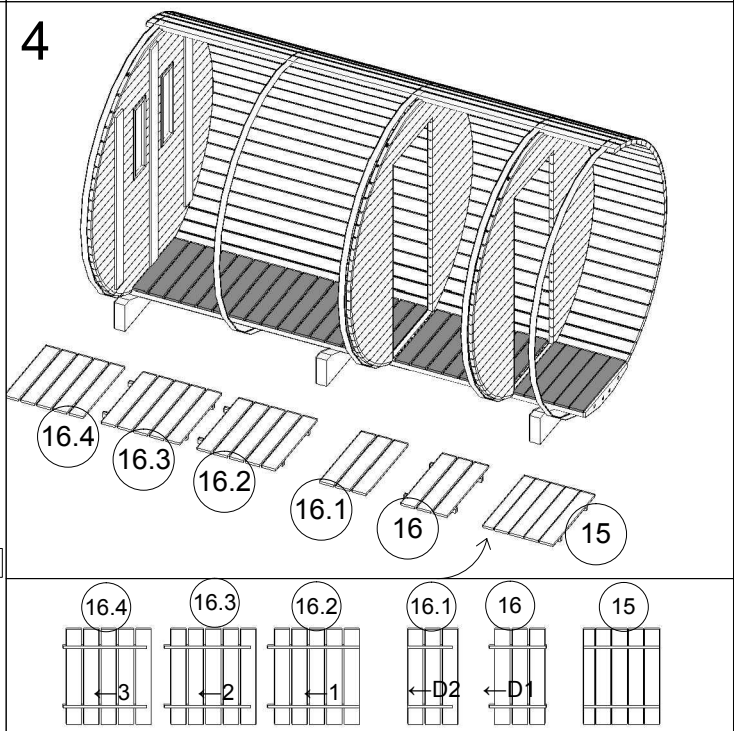

2. Saunafass 3.5m x Ø2.2m

Nr.		Detail	Stück	Dimensionen (x, y, z) mm	
15			1	765 x 600 x 42	
16			1	765 x 390 x 42	
16.1			1	765 x 390 x 42	
16.2			1	765 x 610 x 42	
16.3			1	765 x 610 x 42	
16.4			1	765 x 610 x 42	
17			1	1800 x 690 x 65	
18			1	1850 x 688 x 65	
19			1	70 x 820 x 18	
19.1			4	70 x 800 x 18	
19.2			1	70 x 1770 x 18	
19.3			1	70 x 1770 x 18	
19.4			6	70 x 1832 x 18	
20			16	421 x 530 x 52	
21			2	550 x 1830 x 28	
21.1			2	85 x 2120 x 28	
22			2	550 x 755 x 28	
22.1			2	85 x 930 x 28	
23			2	550 x 550 x 28	
23.1			2	85 x 550 x 28	
23.2			2	85 x 590 x 28	

2

5

6

4. Saunafass 3.5m x Ø2.2m

5. Saunafass 3.5m x Ø2.2m

6. Saunafass 3.5m x Ø2.2m

7. Saunafass 3.5m x Ø2.2m

8. Saunafass 3.5m x Ø2.2m

9. Saunafass 3.5m x Ø2.2m

1

2

A6 Pcs-2 x 14

3

A8 Pcs-2

23.1
22.1 21.1

A7 Pcs-8 x 2

10. Saunafass 3.5m x Ø2.2m

11. Saunafass 3.5m x Ø2.2m

12. Saunafass 3.5m x Ø2.2m

1

4

2

3