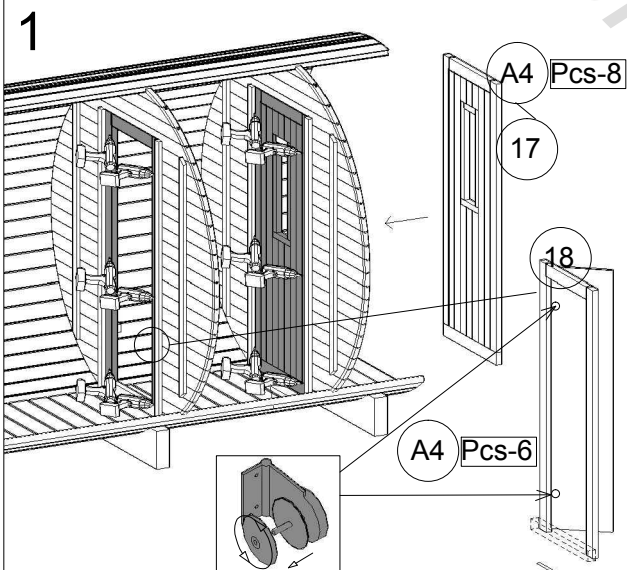

Montageanleitung Saunafass 3.5m x Ø2.2m

WICHTIG, BEACHTEN SIE DIE FUNDAMENT HINWEISE AUF:

tuenni.ch/fasssauna_fundament-planung

1. Saunafass 3.5m x Ø2.2m

Nr.	 Detail	Stück	Dimensionen (x, y, z) mm	
1		3	245 x 1290 x 900	
2		1	13 x 3500 x 38	
3		29 - 40	119 x 3500 x 38	
4		29 - 40	119 x 3500 x 38	
5		1	76 x 3500 x 38	
6		1	2200 x 2200 x 38	
7		1	2200 x 2200 x 38	
8		1	2200 x 2200 x 38	
9		5	7220 x 50	
10		8	1. 665 x 24 x 24	
		8	2. 218 x 24 x 24	
11		2	631 x 186 x 6	
12		2	57 x 2180 x 45	
13		2	57 x 1000 x 45	
13.1		2	57 x 600 x 45	
14		1	115 x 800 x 18	

2

5

6

4. Saunafass 3.5m x Ø2.2m

5. Saunafass 3.5m x Ø2.2m

6. Saunafass 3.5m x Ø2.2m

7. Saunafass 3.5m x Ø2.2m

8. Saunafass 3.5m x Ø2.2m

9. Saunafass 3.5m x Ø2.2m

1

2

A6 Pcs-2 x 14

3

A8 Pcs-2

23.1
22.1 21.1

A7 Pcs-8 x 2

10. Saunafass 3.5m x Ø2.2m

11. Saunafass 3.5m x Ø2.2m

12. Saunafass 3.5m x Ø2.2m

1

4

2

3