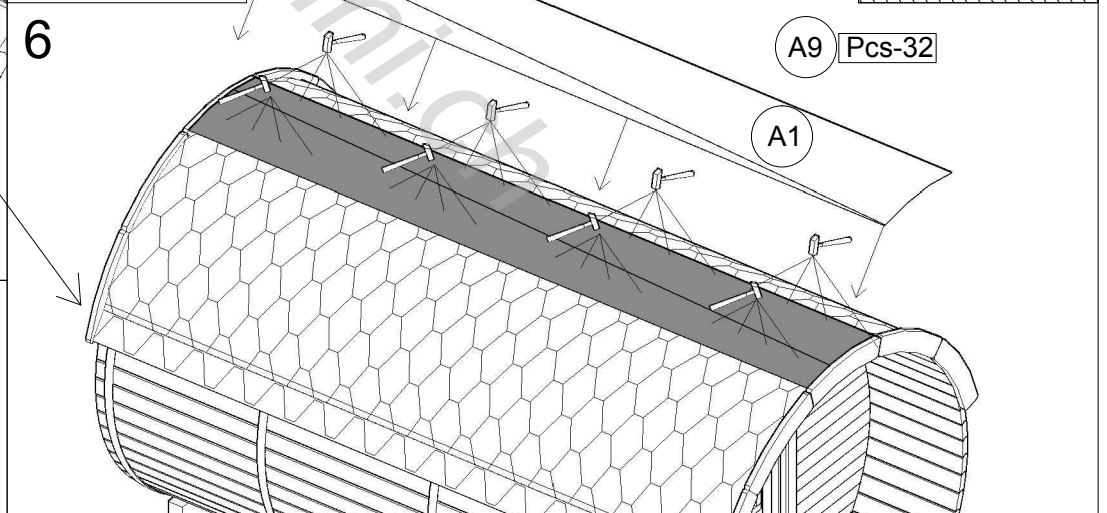

Montageanleitung Saunafass 3.5m x Ø2.2m

WICHTIG, BEACHTEN SIE DIE FUNDAMENT HINWEISE AUF:

tuenni.ch/fasssauna_fundament-planung

1. Saunafass 3.5m x Ø2.2m

Nr.	 Detail	Stück	Dimensionen (x, y, z) mm	
1		3	245 x 1290 x 900	
2		1	13 x 3500 x 38	
3		29 - 40	119 x 3500 x 38	
4		29 - 40	119 x 3500 x 38	
5		1	76 x 3500 x 38	
6		1	2200 x 2200 x 38	
7		1	2200 x 2200 x 38	
8		1	2200 x 2200 x 38	
9		5	7220 x 50	
10		8	1. 665 x 24 x 24	
		8	2. 218 x 24 x 24	
11		2	631 x 186 x 6	
12		2	57 x 2180 x 45	
13		2	57 x 1000 x 45	
13.1		2	57 x 600 x 45	
14		1	115 x 800 x 18	

2

5

6

4. Saunafass 3.5m x Ø2.2m

5. Saunafass 3.5m x Ø2.2m

6. Saunafass 3.5m x Ø2.2m

7. Saunafass 3.5m x Ø2.2m

8. Saunafass 3.5m x Ø2.2m

9. Saunafass 3.5m x Ø2.2m

1

2

A6 Pcs-2 x 14

3

A8 Pcs-2

23.1
22.1 21.1

A7 Pcs-8 x 2

10. Saunafass 3.5m x Ø2.2m

11. Saunafass 3.5m x Ø2.2m

12. Saunafass 3.5m x Ø2.2m

1

4

2

3