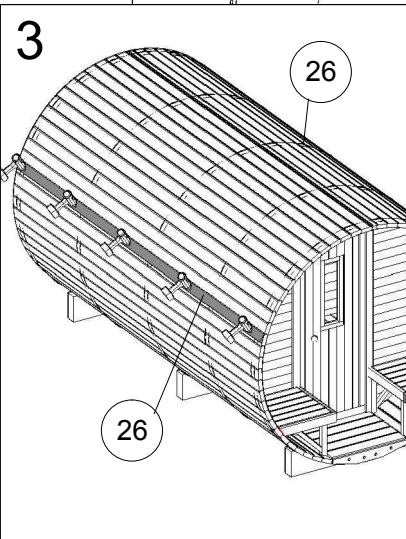

Montageanleitung Saunafass 3.5m x Ø2.2m

WICHTIG, BEACHTEN SIE DIE FUNDAMENT HINWEISE AUF:

tuenni.ch/fasssauna_fundament-planung

1. Saunafass 3.5m x Ø2.2m

Nr.	 Detail	Stück	Dimensionen (x, y, z) mm	
1		3	245 x 1290 x 900	
2		1	13 x 3500 x 38	
3		29 - 40	119 x 3500 x 38	
4		29 - 40	119 x 3500 x 38	
5		1	76 x 3500 x 38	
6		1	2200 x 2200 x 38	
7		1	2200 x 2200 x 38	
8		1	2200 x 2200 x 38	
9		5	7220 x 50	
10		8	1. 665 x 24 x 24	
		8	2. 218 x 24 x 24	
11		2	631 x 186 x 6	
12		2	57 x 2180 x 45	
13		2	57 x 1000 x 45	
13.1		2	57 x 600 x 45	
14		1	115 x 800 x 18	

2

5

6

4. Saunafass 3.5m x Ø2.2m

5. Saunafass 3.5m x Ø2.2m

6. Saunafass 3.5m x Ø2.2m

7. Saunafass 3.5m x Ø2.2m

8. Saunafass 3.5m x Ø2.2m

9. Saunafass 3.5m x Ø2.2m

1

2

A6 Pcs-2 x 14

3

A8 Pcs-2

23.1
22.1 21.1

A7 Pcs-8 x 2

10. Saunafass 3.5m x Ø2.2m

11. Saunafass 3.5m x Ø2.2m

12. Saunafass 3.5m x Ø2.2m

1

4

2

3