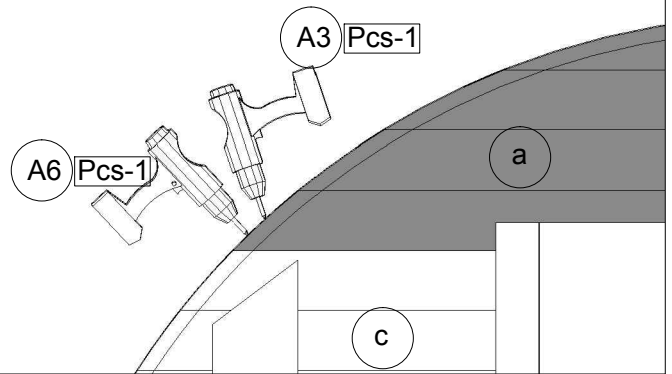

2. Saunafass 3.5m x Ø2.2m

Nr.		Detail	Stück	Dimensionen (x, y, z) mm	
15			1	765 x 600 x 42	
16			1	765 x 390 x 42	
16.1			1	765 x 390 x 42	
16.2			1	765 x 610 x 42	
16.3			1	765 x 610 x 42	
16.4			1	765 x 610 x 42	
17			1	1800 x 690 x 65	
18			1	1850 x 688 x 65	
19			1	70 x 820 x 18	
19.1			4	70 x 800 x 18	
19.2			1	70 x 1770 x 18	
19.3			1	70 x 1770 x 18	
19.4			6	70 x 1832 x 18	
20			16	421 x 530 x 52	
21			2	550 x 1830 x 28	
21.1			2	85 x 2120 x 28	
22			2	550 x 755 x 28	
22.1			2	85 x 930 x 28	
23			2	550 x 550 x 28	
23.1			2	85 x 550 x 28	
23.2			2	85 x 590 x 28	

1. Saunafass 3.5m x Ø2.2m

1

2

3

2. Saunafass 3.5m x Ø2.2m

1

3

2

A7 Pcs-2 x29

A7 Pcs-2 x29

B

D

3. Saunafass 3.5m x Ø2.2m

1

3

4

2

5

6

4. Saunafass 3.5m x Ø2.2m

5. Saunafass 3.5m x Ø2.2m

6. Saunafass 3.5m x Ø2.2m

7. Saunafass 3.5m x Ø2.2m

8. Saunafass 3.5m x Ø2.2m