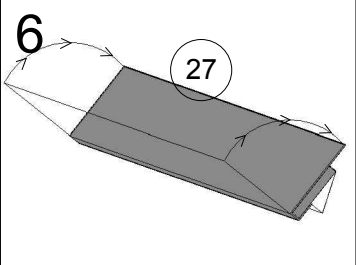

Montageanleitung Saunafass 3.5m x Ø2.2m

WICHTIG, BEACHTEN SIE DIE FUNDAMENT HINWEISE AUF:

tuenni.ch/fasssauna_fundament-planung

1. Saunafass 3.5m x Ø2.2m

Nr.	 Detail	Stück	Dimensionen (x, y, z) mm	
1		3	245 x 1290 x 900	
2		1	13 x 3500 x 38	
3		29 - 40	119 x 3500 x 38	
4		29 - 40	119 x 3500 x 38	
5		1	76 x 3500 x 38	
6		1	2200 x 2200 x 38	
7		1	2200 x 2200 x 38	
8		1	2200 x 2200 x 38	
9		5	7220 x 50	
10		8	1. 665 x 24 x 24	
		8	2. 218 x 24 x 24	
11		2	631 x 186 x 6	
12		2	57 x 2180 x 45	
13		2	57 x 1000 x 45	
13.1		2	57 x 600 x 45	
14		1	115 x 800 x 18	

2

5

6

4. Saunafass 3.5m x Ø2.2m

5. Saunafass 3.5m x Ø2.2m

6. Saunafass 3.5m x Ø2.2m

7. Saunafass 3.5m x Ø2.2m

8. Saunafass 3.5m x Ø2.2m

9. Saunafass 3.5m x Ø2.2m

1

2

A6 Pcs-2 x 14

3

A8 Pcs-2

23.1
22.1 21.1

A7 Pcs-8 x 2

10. Saunafass 3.5m x Ø2.2m

11. Saunafass 3.5m x Ø2.2m

12. Saunafass 3.5m x Ø2.2m

1

4

2

3