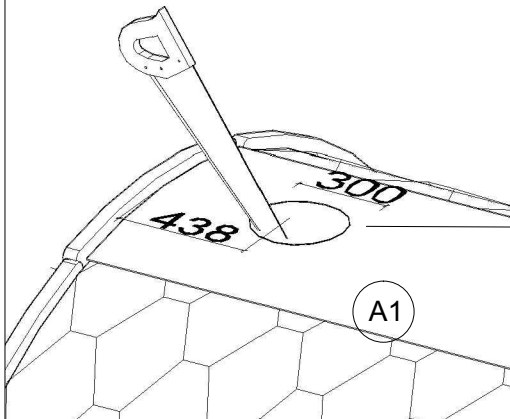

Montageanleitung Saunafass 3.5m x Ø2.2m

WICHTIG, BEACHTEN SIE DIE FUNDAMENT HINWEISE AUF:

tuenni.ch/fasssauna_fundament-planung

1. Saunafass 3.5m x Ø2.2m

Nr.	 Detail	Stück	Dimensionen (x, y, z) mm	
1		3	245 x 1290 x 900	
2		1	13 x 3500 x 38	
3		29 - 40	119 x 3500 x 38	
4		29 - 40	119 x 3500 x 38	
5		1	76 x 3500 x 38	
6		1	2200 x 2200 x 38	
7		1	2200 x 2200 x 38	
8		1	2200 x 2200 x 38	
9		5	7220 x 50	
10		8	1. 665 x 24 x 24	
		8	2. 218 x 24 x 24	
11		2	631 x 186 x 6	
12		2	57 x 2180 x 45	
13		2	57 x 1000 x 45	
13.1		2	57 x 600 x 45	
14		1	115 x 800 x 18	

2

5

6

4. Saunafass 3.5m x Ø2.2m

5. Saunafass 3.5m x Ø2.2m

6. Saunafass 3.5m x Ø2.2m

7. Saunafass 3.5m x Ø2.2m

8. Saunafass 3.5m x Ø2.2m

9. Saunafass 3.5m x Ø2.2m

1

2

A6 Pcs-2 x 14

3

A8 Pcs-2

23.1
22.1 21.1

A7 Pcs-8 x 2

10. Saunafass 3.5m x Ø2.2m

11. Saunafass 3.5m x Ø2.2m

12. Saunafass 3.5m x Ø2.2m

1

4

2

3