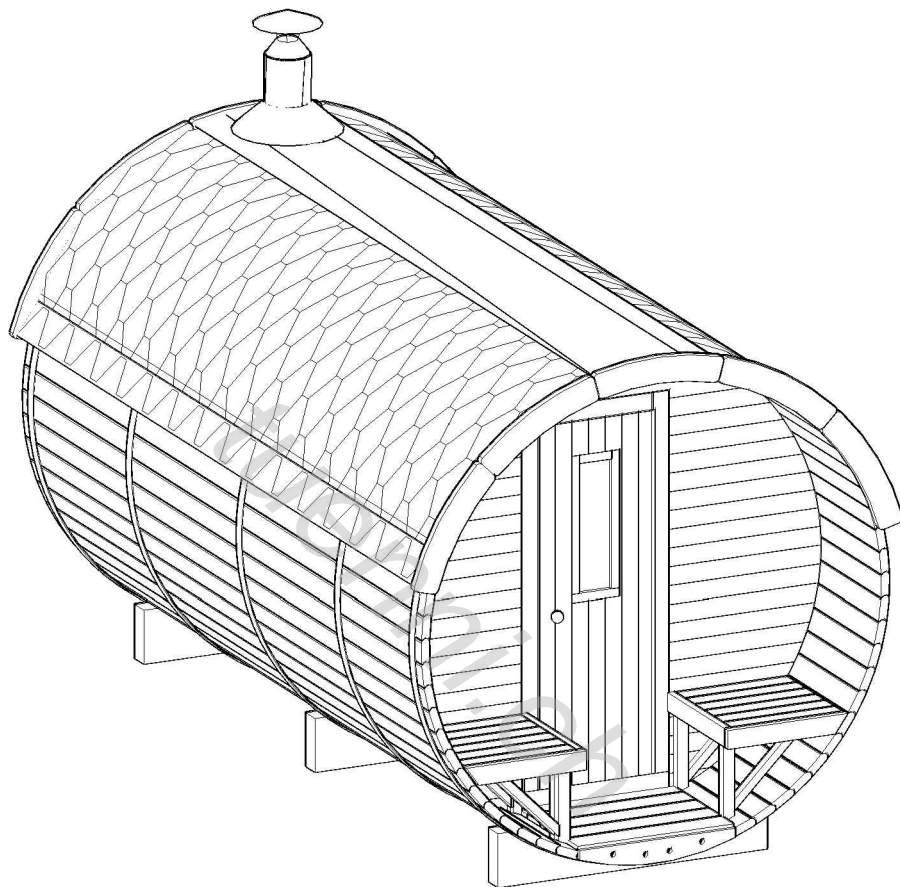

Montageanleitung Saunafass 3.5m x Ø2.2m

WICHTIG, BEACHTEN SIE DIE FUNDAMENT HINWEISE AUF:

tuenni.ch/fasssauna_fundament-planung

1. Saunafass 3.5m x Ø2.2m

Nr.	 Detail	Stück	Dimensionen (x, y, z) mm	
1		3	245 x 1290 x 900	
2		1	13 x 3500 x 38	
3		29 - 40	119 x 3500 x 38	
4		29 - 40	119 x 3500 x 38	
5		1	76 x 3500 x 38	
6		1	2200 x 2200 x 38	
7		1	2200 x 2200 x 38	
8		1	2200 x 2200 x 38	
9		5	7220 x 50	
10		8	1. 665 x 24 x 24	
		8	2. 218 x 24 x 24	
11		2	631 x 186 x 6	
12		2	57 x 2180 x 45	
13		2	57 x 1000 x 45	
13.1		2	57 x 600 x 45	
14		1	115 x 800 x 18	

2. Saunafass 3.5m x Ø2.2m

Nr.		Detail	Stück	Dimensionen (x, y, z) mm	
15			1	765 x 600 x 42	
16			1	765 x 390 x 42	
16.1			1	765 x 390 x 42	
16.2			1	765 x 610 x 42	
16.3			1	765 x 610 x 42	
16.4			1	765 x 610 x 42	
17			1	1800 x 690 x 65	
18			1	1850 x 688 x 65	
19			1	70 x 820 x 18	
19.1			4	70 x 800 x 18	
19.2			1	70 x 1770 x 18	
19.3			1	70 x 1770 x 18	
19.4			6	70 x 1832 x 18	
20			16	421 x 530 x 52	
21			2	550 x 1830 x 28	
21.1			2	85 x 2120 x 28	
22			2	550 x 755 x 28	
22.1			2	85 x 930 x 28	
23			2	550 x 550 x 28	
23.1			2	85 x 550 x 28	
23.2			2	85 x 590 x 28	

1. Saunafass 3.5m x Ø2.2m

1

2

3

2. Saunafass 3.5m x Ø2.2m

1

3

2

A7 Pcs-2 x29

A7 Pcs-2 x29

B

D

3. Saunafass 3.5m x Ø2.2m

1

3

4