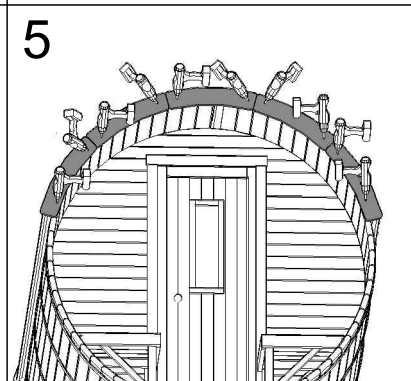

Montageanleitung Saunafass 3.5m x Ø2.2m

WICHTIG, BEACHTEN SIE DIE FUNDAMENT HINWEISE AUF:

tuenni.ch/fasssauna_fundament-planung

1. Saunafass 3.5m x Ø2.2m

Nr.	 Detail	Stück	Dimensionen (x, y, z) mm	
1		3	245 x 1290 x 900	
2		1	13 x 3500 x 38	
3		29 - 40	119 x 3500 x 38	
4		29 - 40	119 x 3500 x 38	
5		1	76 x 3500 x 38	
6		1	2200 x 2200 x 38	
7		1	2200 x 2200 x 38	
8		1	2200 x 2200 x 38	
9		5	7220 x 50	
10		8	1. 665 x 24 x 24	
		8	2. 218 x 24 x 24	
11		2	631 x 186 x 6	
12		2	57 x 2180 x 45	
13		2	57 x 1000 x 45	
13.1		2	57 x 600 x 45	
14		1	115 x 800 x 18	

2

5

6

4. Saunafass 3.5m x Ø2.2m

5. Saunafass 3.5m x Ø2.2m

6. Saunafass 3.5m x Ø2.2m

7. Saunafass 3.5m x Ø2.2m

8. Saunafass 3.5m x Ø2.2m

9. Saunafass 3.5m x Ø2.2m

1

2

A6 Pcs-2 x 14

3

A8 Pcs-2

23.1
22.1 21.1

A7 Pcs-8 x 2

10. Saunafass 3.5m x Ø2.2m

11. Saunafass 3.5m x Ø2.2m

12. Saunafass 3.5m x Ø2.2m

1

4

2

3