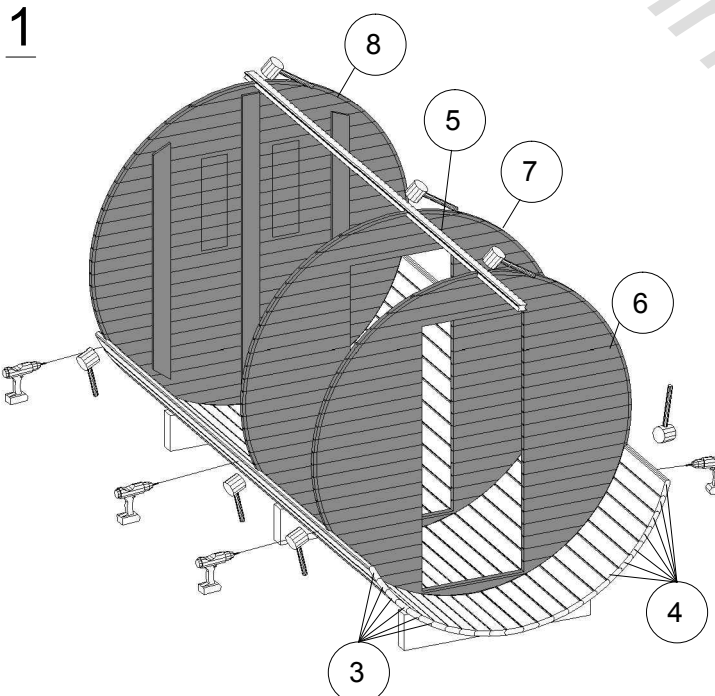

Montageanleitung Saunafass 3.5m x Ø2.2m

WICHTIG, BEACHTEN SIE DIE FUNDAMENT HINWEISE AUF:

tuenni.ch/fasssauna_fundament-planung

1. Saunafass 3.5m x Ø2.2m

Nr.	 Detail	Stück	Dimensionen (x, y, z) mm	
1		3	245 x 1290 x 900	
2		1	13 x 3500 x 38	
3		29 - 40	119 x 3500 x 38	
4		29 - 40	119 x 3500 x 38	
5		1	76 x 3500 x 38	
6		1	2200 x 2200 x 38	
7		1	2200 x 2200 x 38	
8		1	2200 x 2200 x 38	
9		5	7220 x 50	
10		8	1. 665 x 24 x 24	
		8	2. 218 x 24 x 24	
11		2	631 x 186 x 6	
12		2	57 x 2180 x 45	
13		2	57 x 1000 x 45	
13.1		2	57 x 600 x 45	
14		1	115 x 800 x 18	

2

5

6

4. Saunafass 3.5m x Ø2.2m

5. Saunafass 3.5m x Ø2.2m

6. Saunafass 3.5m x Ø2.2m

7. Saunafass 3.5m x Ø2.2m

8. Saunafass 3.5m x Ø2.2m

9. Saunafass 3.5m x Ø2.2m

1

2

A6 Pcs-2 x 14

3

A8 Pcs-2

23.1
22.1 21.1

A7 Pcs-8 x 2

10. Saunafass 3.5m x Ø2.2m

11. Saunafass 3.5m x Ø2.2m

12. Saunafass 3.5m x Ø2.2m

1

4

2

3