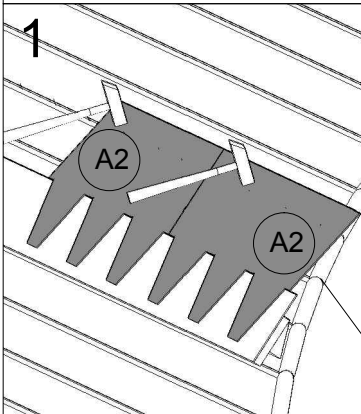

Montageanleitung Saunafass 3.5m x Ø2.2m

WICHTIG, BEACHTEN SIE DIE FUNDAMENT HINWEISE AUF:

tuenni.ch/fasssauna_fundament-planung

1. Saunafass 3.5m x Ø2.2m

Nr.	 Detail	Stück	Dimensionen (x, y, z) mm	
1		3	245 x 1290 x 900	
2		1	13 x 3500 x 38	
3		29 - 40	119 x 3500 x 38	
4		29 - 40	119 x 3500 x 38	
5		1	76 x 3500 x 38	
6		1	2200 x 2200 x 38	
7		1	2200 x 2200 x 38	
8		1	2200 x 2200 x 38	
9		5	7220 x 50	
10		8	1. 665 x 24 x 24	
		8	2. 218 x 24 x 24	
11		2	631 x 186 x 6	
12		2	57 x 2180 x 45	
13		2	57 x 1000 x 45	
13.1		2	57 x 600 x 45	
14		1	115 x 800 x 18	

2

5

6

4. Saunafass 3.5m x Ø2.2m

5. Saunafass 3.5m x Ø2.2m

6. Saunafass 3.5m x Ø2.2m

7. Saunafass 3.5m x Ø2.2m

8. Saunafass 3.5m x Ø2.2m

9. Saunafass 3.5m x Ø2.2m

1

2

A6 Pcs-2 x 14

3

A8 Pcs-2

23.1
22.1 21.1

A7 Pcs-8 x 2

10. Saunafass 3.5m x Ø2.2m

11. Saunafass 3.5m x Ø2.2m

12. Saunafass 3.5m x Ø2.2m

1

4

2

3