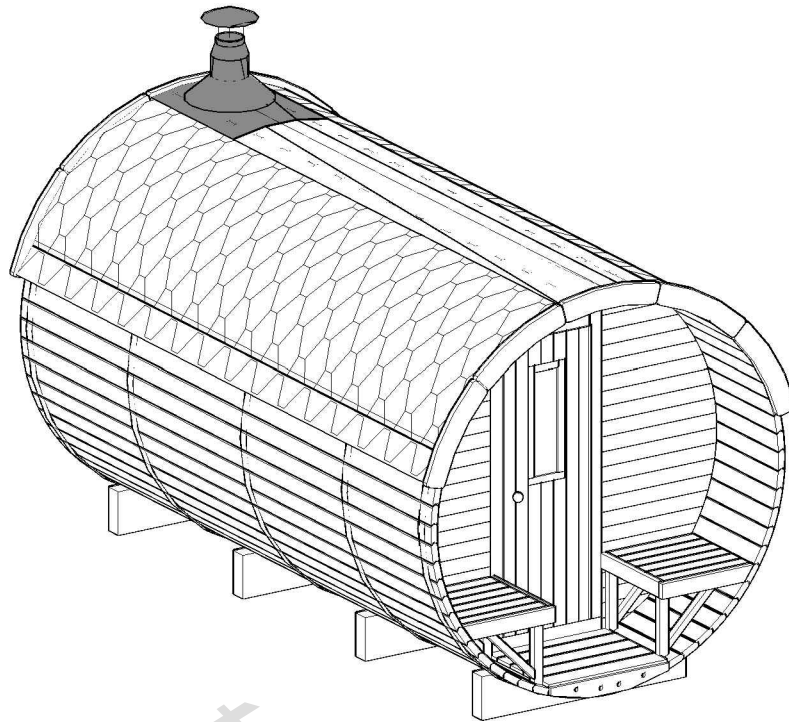

Montageanleitung Saunafass 3.5m x Ø2.2m

WICHTIG, BEACHTEN SIE DIE FUNDAMENT HINWEISE AUF:

tuenni.ch/fasssauna_fundament-planung

1. Saunafass 3.5m x Ø2.2m

Nr.	 Detail	Stück	Dimensionen (x, y, z) mm	
1		3	245 x 1290 x 900	
2		1	13 x 3500 x 38	
3		29 - 40	119 x 3500 x 38	
4		29 - 40	119 x 3500 x 38	
5		1	76 x 3500 x 38	
6		1	2200 x 2200 x 38	
7		1	2200 x 2200 x 38	
8		1	2200 x 2200 x 38	
9		5	7220 x 50	
10		8	1. 665 x 24 x 24	
		8	2. 218 x 24 x 24	
11		2	631 x 186 x 6	
12		2	57 x 2180 x 45	
13		2	57 x 1000 x 45	
13.1		2	57 x 600 x 45	
14		1	115 x 800 x 18	

2

5

6

4. Saunafass 3.5m x Ø2.2m

5. Saunafass 3.5m x Ø2.2m

6. Saunafass 3.5m x Ø2.2m

7. Saunafass 3.5m x Ø2.2m

8. Saunafass 3.5m x Ø2.2m

9. Saunafass 3.5m x Ø2.2m

1

2

A6 Pcs-2 x 14

3

A8 Pcs-2

23.1
22.1 21.1

A7 Pcs-8 x 2

10. Saunafass 3.5m x Ø2.2m

11. Saunafass 3.5m x Ø2.2m

12. Saunafass 3.5m x Ø2.2m

1

4

2

3