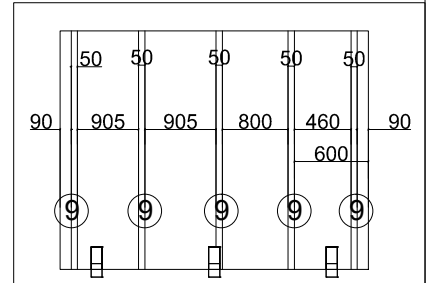

2. Saunafass 3.5m x Ø2.2m

Nr.		Detail	Stück	Dimensionen (x, y, z) mm	
15			1	765 x 600 x 42	
16			1	765 x 390 x 42	
16.1			1	765 x 390 x 42	
16.2			1	765 x 610 x 42	
16.3			1	765 x 610 x 42	
16.4			1	765 x 610 x 42	
17			1	1800 x 690 x 65	
18			1	1850 x 688 x 65	
19			1	70 x 820 x 18	
19.1			4	70 x 800 x 18	
19.2			1	70 x 1770 x 18	
19.3			1	70 x 1770 x 18	
19.4			6	70 x 1832 x 18	
20			16	421 x 530 x 52	
21			2	550 x 1830 x 28	
21.1			2	85 x 2120 x 28	
22			2	550 x 755 x 28	
22.1			2	85 x 930 x 28	
23			2	550 x 550 x 28	
23.1			2	85 x 550 x 28	
23.2			2	85 x 590 x 28	

2

5

6

4. Saunafass 3.5m x Ø2.2m

5. Saunafass 3.5m x Ø2.2m

6. Saunafass 3.5m x Ø2.2m

7. Saunafass 3.5m x Ø2.2m

8. Saunafass 3.5m x Ø2.2m

9. Saunafass 3.5m x Ø2.2m

1

2

A6 Pcs-2 x 14

3

A8 Pcs-2

23.1
22.1 21.1

A7 Pcs-8 x 2

10. Saunafass 3.5m x Ø2.2m

11. Saunafass 3.5m x Ø2.2m

12. Saunafass 3.5m x Ø2.2m

1

4

2

3