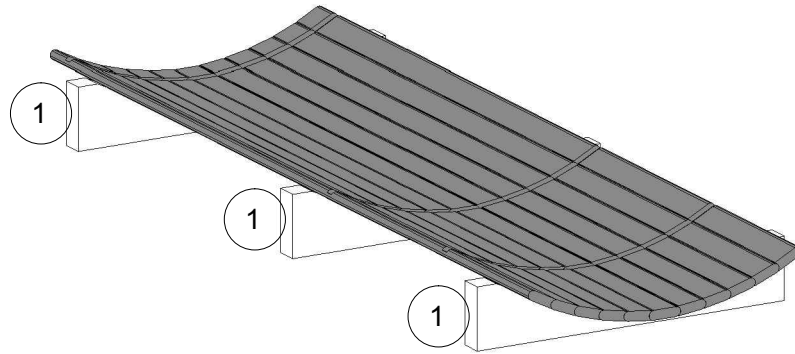

Montageanleitung Saunafass 3.5m x Ø2.2m

WICHTIG, BEACHTEN SIE DIE FUNDAMENT HINWEISE AUF:

tuenni.ch/fasssauna_fundament-planung

1. Saunafass 3.5m x Ø2.2m

Nr.	 Detail	Stück	Dimensionen (x, y, z) mm	
1		3	245 x 1290 x 900	
2		1	13 x 3500 x 38	
3		29 - 40	119 x 3500 x 38	
4		29 - 40	119 x 3500 x 38	
5		1	76 x 3500 x 38	
6		1	2200 x 2200 x 38	
7		1	2200 x 2200 x 38	
8		1	2200 x 2200 x 38	
9		5	7220 x 50	
10		8	1. 665 x 24 x 24	
		8	2. 218 x 24 x 24	
11		2	631 x 186 x 6	
12		2	57 x 2180 x 45	
13		2	57 x 1000 x 45	
13.1		2	57 x 600 x 45	
14		1	115 x 800 x 18	

2. Saunafass 3.5m x Ø2.2m

Nr.		Detail	Stück	Dimensionen (x, y, z) mm	
15			1	765 x 600 x 42	
16			1	765 x 390 x 42	
16.1			1	765 x 390 x 42	
16.2			1	765 x 610 x 42	
16.3			1	765 x 610 x 42	
16.4			1	765 x 610 x 42	
17			1	1800 x 690 x 65	
18			1	1850 x 688 x 65	
19			1	70 x 820 x 18	
19.1			4	70 x 800 x 18	
19.2			1	70 x 1770 x 18	
19.3			1	70 x 1770 x 18	
19.4			6	70 x 1832 x 18	
20			16	421 x 530 x 52	
21			2	550 x 1830 x 28	
21.1			2	85 x 2120 x 28	
22			2	550 x 755 x 28	
22.1			2	85 x 930 x 28	
23			2	550 x 550 x 28	
23.1			2	85 x 550 x 28	
23.2			2	85 x 590 x 28	

1. Saunafass 3.5m x Ø2.2m

1

2

3

2. Saunafass 3.5m x Ø2.2m

1

3

2