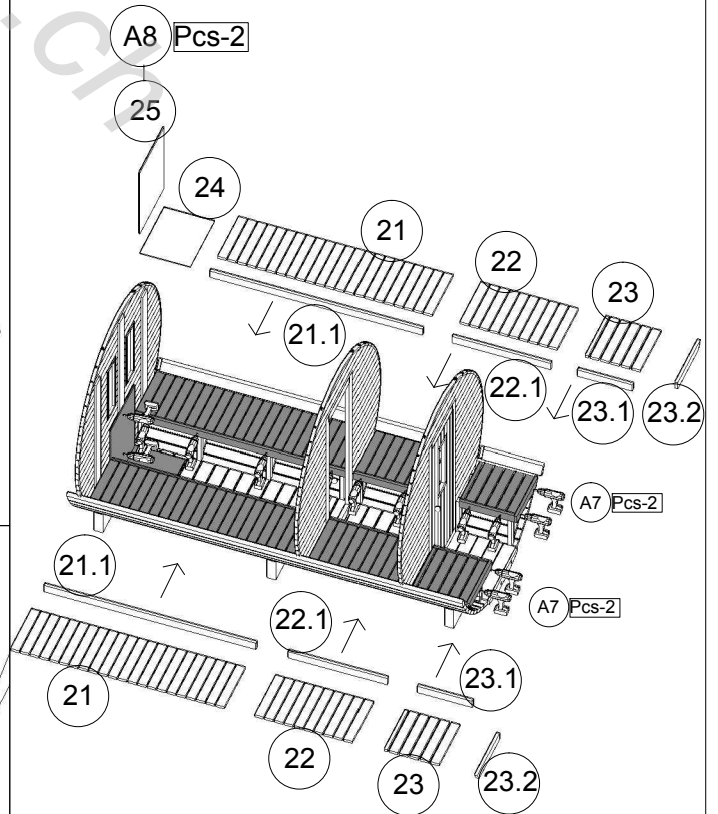

Montageanleitung Saunafass 3.5m x Ø2.2m

WICHTIG, BEACHTEN SIE DIE FUNDAMENT HINWEISE AUF:

tuenni.ch/fasssauna_fundament-planung

1. Saunafass 3.5m x Ø2.2m

Nr.	 Detail	Stück	Dimensionen (x, y, z) mm	
1		3	245 x 1290 x 900	
2		1	13 x 3500 x 38	
3		29 - 40	119 x 3500 x 38	
4		29 - 40	119 x 3500 x 38	
5		1	76 x 3500 x 38	
6		1	2200 x 2200 x 38	
7		1	2200 x 2200 x 38	
8		1	2200 x 2200 x 38	
9		5	7220 x 50	
10		8	1. 665 x 24 x 24	
		8	2. 218 x 24 x 24	
11		2	631 x 186 x 6	
12		2	57 x 2180 x 45	
13		2	57 x 1000 x 45	
13.1		2	57 x 600 x 45	
14		1	115 x 800 x 18	

2

5

6

4. Saunafass 3.5m x Ø2.2m

5. Saunafass 3.5m x Ø2.2m

6. Saunafass 3.5m x Ø2.2m

7. Saunafass 3.5m x Ø2.2m

8. Saunafass 3.5m x Ø2.2m

9. Saunafass 3.5m x Ø2.2m

1

2

A6 Pcs-2 x 14

3

A8 Pcs-2

23.1
22.1 21.1

A7 Pcs-8 x 2

10. Saunafass 3.5m x Ø2.2m

11. Saunafass 3.5m x Ø2.2m

12. Saunafass 3.5m x Ø2.2m

1

4

2

3