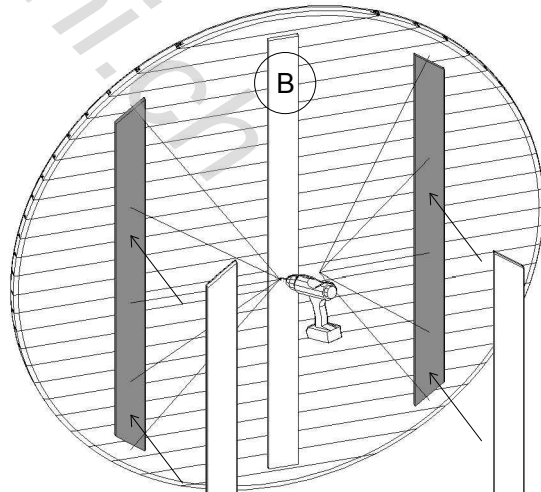

Montageanleitung Saunafass 3.5m x Ø2.2m

WICHTIG, BEACHTEN SIE DIE FUNDAMENT HINWEISE AUF:

tuenni.ch/fasssauna_fundament-planung

1. Saunafass 3.5m x Ø2.2m

Nr.	 Detail	Stück	Dimensionen (x, y, z) mm	
1		3	245 x 1290 x 900	
2		1	13 x 3500 x 38	
3		29 - 40	119 x 3500 x 38	
4		29 - 40	119 x 3500 x 38	
5		1	76 x 3500 x 38	
6		1	2200 x 2200 x 38	
7		1	2200 x 2200 x 38	
8		1	2200 x 2200 x 38	
9		5	7220 x 50	
10		8	1. 665 x 24 x 24	
		8	2. 218 x 24 x 24	
11		2	631 x 186 x 6	
12		2	57 x 2180 x 45	
13		2	57 x 1000 x 45	
13.1		2	57 x 600 x 45	
14		1	115 x 800 x 18	

2. Saunafass 3.5m x Ø2.2m

Nr.		Detail	Stück	Dimensionen (x, y, z) mm	
15			1	765 x 600 x 42	
16			1	765 x 390 x 42	
16.1			1	765 x 390 x 42	
16.2			1	765 x 610 x 42	
16.3			1	765 x 610 x 42	
16.4			1	765 x 610 x 42	
17			1	1800 x 690 x 65	
18			1	1850 x 688 x 65	
19			1	70 x 820 x 18	
19.1			4	70 x 800 x 18	
19.2			1	70 x 1770 x 18	
19.3			1	70 x 1770 x 18	
19.4			6	70 x 1832 x 18	
20			16	421 x 530 x 52	
21			2	550 x 1830 x 28	
21.1			2	85 x 2120 x 28	
22			2	550 x 755 x 28	
22.1			2	85 x 930 x 28	
23			2	550 x 550 x 28	
23.1			2	85 x 550 x 28	
23.2			2	85 x 590 x 28	

1. Saunafass 3.5m x Ø2.2m

1

2

3

2. Saunafass 3.5m x Ø2.2m

1

3

2

A7 Pcs-2 x29

A7 Pcs-2 x29

B

D

3. Saunafass 3.5m x Ø2.2m

1

3

4