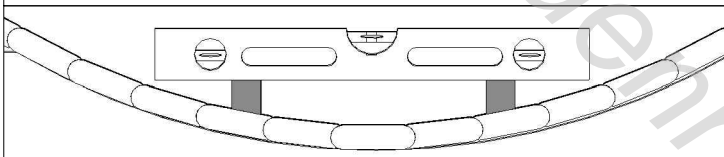

Montageanleitung Saunafass 3.5m x Ø2.2m

WICHTIG, BEACHTEN SIE DIE FUNDAMENT HINWEISE AUF:

tuenni.ch/fasssauna_fundament-planung

1. Saunafass 3.5m x Ø2.2m

Nr.	 Detail	Stück	Dimensionen (x, y, z) mm	
1		3	245 x 1290 x 900	
2		1	13 x 3500 x 38	
3		29 - 40	119 x 3500 x 38	
4		29 - 40	119 x 3500 x 38	
5		1	76 x 3500 x 38	
6		1	2200 x 2200 x 38	
7		1	2200 x 2200 x 38	
8		1	2200 x 2200 x 38	
9		5	7220 x 50	
10		8	1. 665 x 24 x 24	
		8	2. 218 x 24 x 24	
11		2	631 x 186 x 6	
12		2	57 x 2180 x 45	
13		2	57 x 1000 x 45	
13.1		2	57 x 600 x 45	
14		1	115 x 800 x 18	

2. Saunafass 3.5m x Ø2.2m

Nr.		Detail	Stück	Dimensionen (x, y, z) mm	
15			1	765 x 600 x 42	
16			1	765 x 390 x 42	
16.1			1	765 x 390 x 42	
16.2			1	765 x 610 x 42	
16.3			1	765 x 610 x 42	
16.4			1	765 x 610 x 42	
17			1	1800 x 690 x 65	
18			1	1850 x 688 x 65	
19			1	70 x 820 x 18	
19.1			4	70 x 800 x 18	
19.2			1	70 x 1770 x 18	
19.3			1	70 x 1770 x 18	
19.4			6	70 x 1832 x 18	
20			16	421 x 530 x 52	
21			2	550 x 1830 x 28	
21.1			2	85 x 2120 x 28	
22			2	550 x 755 x 28	
22.1			2	85 x 930 x 28	
23			2	550 x 550 x 28	
23.1			2	85 x 550 x 28	
23.2			2	85 x 590 x 28	

1. Saunafass 3.5m x Ø2.2m

1

2

3

2. Saunafass 3.5m x Ø2.2m

1

3

2

2

5

6

4. Saunafass 3.5m x Ø2.2m

5. Saunafass 3.5m x Ø2.2m

6. Saunafass 3.5m x Ø2.2m

7. Saunafass 3.5m x Ø2.2m

8. Saunafass 3.5m x Ø2.2m