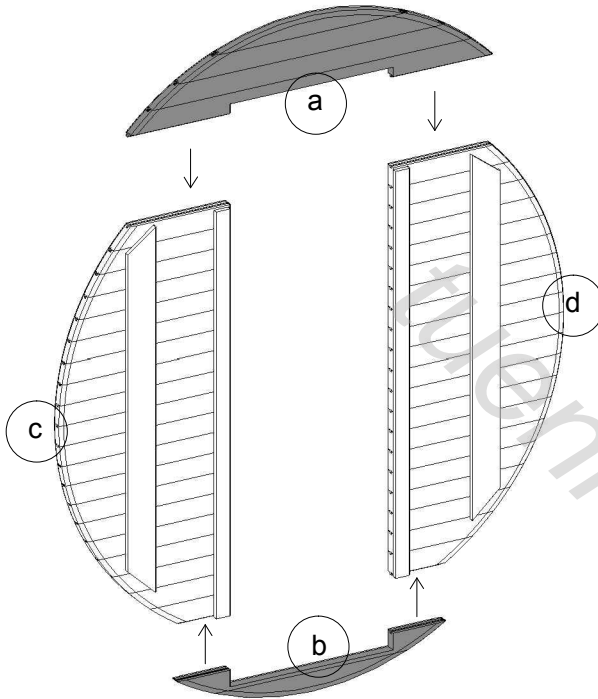

Montageanleitung Saunafass 3.5m x Ø2.2m

WICHTIG, BEACHTEN SIE DIE FUNDAMENT HINWEISE AUF:

tuenni.ch/fasssauna_fundament-planung

1. Saunafass 3.5m x Ø2.2m

Nr.	 Detail	Stück	Dimensionen (x, y, z) mm	
1		3	245 x 1290 x 900	
2		1	13 x 3500 x 38	
3		29 - 40	119 x 3500 x 38	
4		29 - 40	119 x 3500 x 38	
5		1	76 x 3500 x 38	
6		1	2200 x 2200 x 38	
7		1	2200 x 2200 x 38	
8		1	2200 x 2200 x 38	
9		5	7220 x 50	
10		8	1. 665 x 24 x 24	
		8	2. 218 x 24 x 24	
11		2	631 x 186 x 6	
12		2	57 x 2180 x 45	
13		2	57 x 1000 x 45	
13.1		2	57 x 600 x 45	
14		1	115 x 800 x 18	

1. Saunafass 3.5m x Ø2.2m

1

2

3

2. Saunafass 3.5m x Ø2.2m

1

3

2

A7 Pcs-2 x29

A7 Pcs-2 x29

B

D

3. Saunafass 3.5m x Ø2.2m

1

3

4

2

5

6

4. Saunafass 3.5m x Ø2.2m

5. Saunafass 3.5m x Ø2.2m

6. Saunafass 3.5m x Ø2.2m

7. Saunafass 3.5m x Ø2.2m

8. Saunafass 3.5m x Ø2.2m