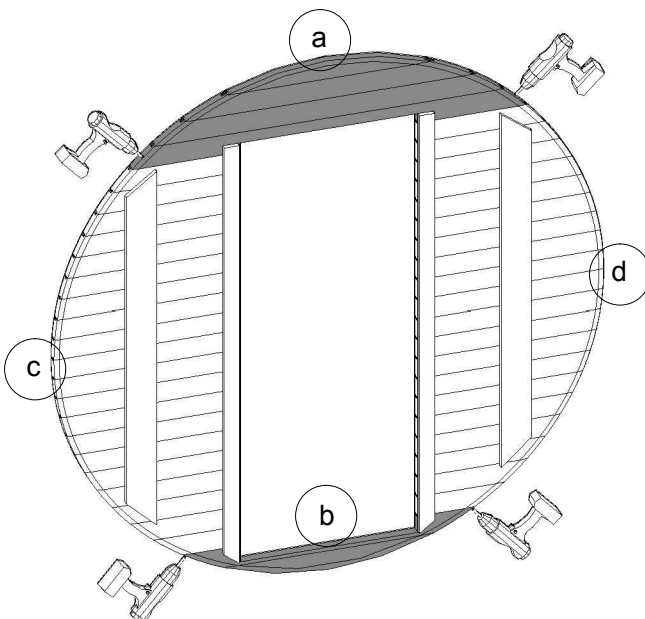

2. Saunafass 3.5m x Ø2.2m

Nr.		Detail	Stück	Dimensionen (x, y, z) mm	
15			1	765 x 600 x 42	
16			1	765 x 390 x 42	
16.1			1	765 x 390 x 42	
16.2			1	765 x 610 x 42	
16.3			1	765 x 610 x 42	
16.4			1	765 x 610 x 42	
17			1	1800 x 690 x 65	
18			1	1850 x 688 x 65	
19			1	70 x 820 x 18	
19.1			4	70 x 800 x 18	
19.2			1	70 x 1770 x 18	
19.3			1	70 x 1770 x 18	
19.4			6	70 x 1832 x 18	
20			16	421 x 530 x 52	
21			2	550 x 1830 x 28	
21.1			2	85 x 2120 x 28	
22			2	550 x 755 x 28	
22.1			2	85 x 930 x 28	
23			2	550 x 550 x 28	
23.1			2	85 x 550 x 28	
23.2			2	85 x 590 x 28	

1. Saunafass 3.5m x Ø2.2m

1

2

3

2. Saunafass 3.5m x Ø2.2m

1

3

2

A7 Pcs-2 x29

A7 Pcs-2 x29

B

D

3. Saunafass 3.5m x Ø2.2m

1

3

4

2

5

6

4. Saunafass 3.5m x Ø2.2m

5. Saunafass 3.5m x Ø2.2m

6. Saunafass 3.5m x Ø2.2m

7. Saunafass 3.5m x Ø2.2m

8. Saunafass 3.5m x Ø2.2m