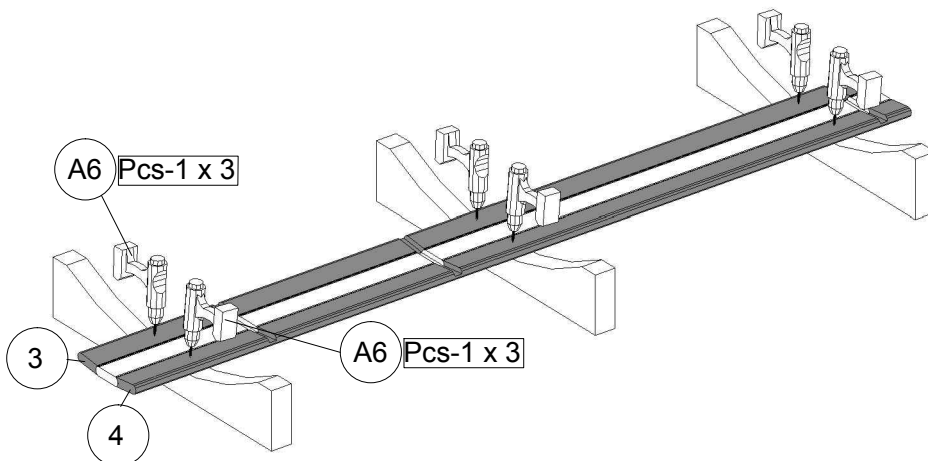

Montageanleitung Saunafass 3.5m x Ø2.2m

WICHTIG, BEACHTEN SIE DIE FUNDAMENT HINWEISE AUF:

tuenni.ch/fasssauna_fundament-planung

1. Saunafass 3.5m x Ø2.2m

Nr.	 Detail	Stück	Dimensionen (x, y, z) mm	
1		3	245 x 1290 x 900	
2		1	13 x 3500 x 38	
3		29 - 40	119 x 3500 x 38	
4		29 - 40	119 x 3500 x 38	
5		1	76 x 3500 x 38	
6		1	2200 x 2200 x 38	
7		1	2200 x 2200 x 38	
8		1	2200 x 2200 x 38	
9		5	7220 x 50	
10		8	1. 665 x 24 x 24	
		8	2. 218 x 24 x 24	
11		2	631 x 186 x 6	
12		2	57 x 2180 x 45	
13		2	57 x 1000 x 45	
13.1		2	57 x 600 x 45	
14		1	115 x 800 x 18	

2. Saunafass 3.5m x Ø2.2m

Nr.		Detail	Stück	Dimensionen (x, y, z) mm	
15			1	765 x 600 x 42	
16			1	765 x 390 x 42	
16.1			1	765 x 390 x 42	
16.2			1	765 x 610 x 42	
16.3			1	765 x 610 x 42	
16.4			1	765 x 610 x 42	
17			1	1800 x 690 x 65	
18			1	1850 x 688 x 65	
19			1	70 x 820 x 18	
19.1			4	70 x 800 x 18	
19.2			1	70 x 1770 x 18	
19.3			1	70 x 1770 x 18	
19.4			6	70 x 1832 x 18	
20			16	421 x 530 x 52	
21			2	550 x 1830 x 28	
21.1			2	85 x 2120 x 28	
22			2	550 x 755 x 28	
22.1			2	85 x 930 x 28	
23			2	550 x 550 x 28	
23.1			2	85 x 550 x 28	
23.2			2	85 x 590 x 28	

1. Saunafass 3.5m x Ø2.2m

1

2

3

2. Saunafass 3.5m x Ø2.2m

1

3

2

A7 Pcs-2 x29

A7 Pcs-2 x29

B

D

3. Saunafass 3.5m x Ø2.2m

1

3

4