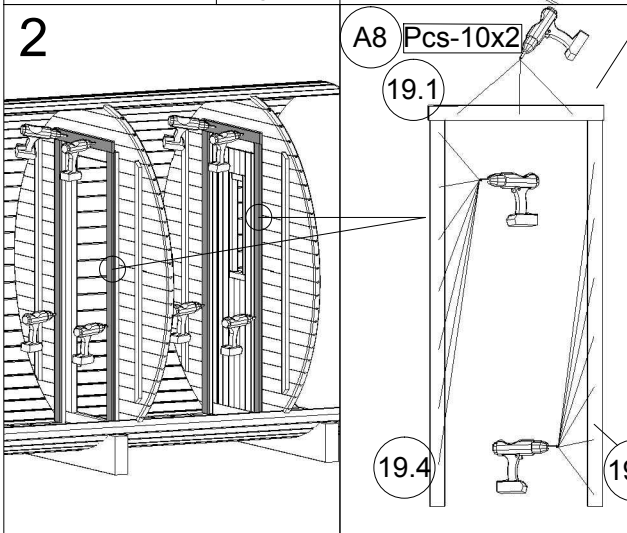

Montageanleitung Saunafass 3.5m x Ø2.2m

WICHTIG, BEACHTEN SIE DIE FUNDAMENT HINWEISE AUF:

tuenni.ch/fasssauna_fundament-planung

1. Saunafass 3.5m x Ø2.2m

Nr.	 Detail	Stück	Dimensionen (x, y, z) mm	
1		3	245 x 1290 x 900	
2		1	13 x 3500 x 38	
3		29 - 40	119 x 3500 x 38	
4		29 - 40	119 x 3500 x 38	
5		1	76 x 3500 x 38	
6		1	2200 x 2200 x 38	
7		1	2200 x 2200 x 38	
8		1	2200 x 2200 x 38	
9		5	7220 x 50	
10		8	1. 665 x 24 x 24	
		8	2. 218 x 24 x 24	
11		2	631 x 186 x 6	
12		2	57 x 2180 x 45	
13		2	57 x 1000 x 45	
13.1		2	57 x 600 x 45	
14		1	115 x 800 x 18	

2

5

6

4. Saunafass 3.5m x Ø2.2m

5. Saunafass 3.5m x Ø2.2m

6. Saunafass 3.5m x Ø2.2m

7. Saunafass 3.5m x Ø2.2m

8. Saunafass 3.5m x Ø2.2m

9. Saunafass 3.5m x Ø2.2m

1

2

A6 Pcs-2 x 14

3

A8 Pcs-2

23.1
22.1 21.1

A7 Pcs-8 x 2

10. Saunafass 3.5m x Ø2.2m

11. Saunafass 3.5m x Ø2.2m

12. Saunafass 3.5m x Ø2.2m

1

4

2

3