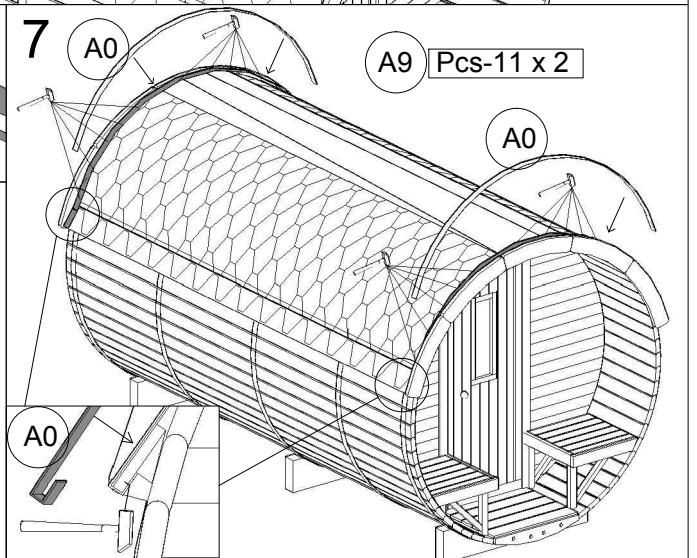

Montageanleitung Saunafass 3.5m x Ø2.2m

WICHTIG, BEACHTEN SIE DIE FUNDAMENT HINWEISE AUF:

tuenni.ch/fasssauna_fundament-planung

1. Saunafass 3.5m x Ø2.2m

Nr.	 Detail	Stück	Dimensionen (x, y, z) mm	
1		3	245 x 1290 x 900	
2		1	13 x 3500 x 38	
3		29 - 40	119 x 3500 x 38	
4		29 - 40	119 x 3500 x 38	
5		1	76 x 3500 x 38	
6		1	2200 x 2200 x 38	
7		1	2200 x 2200 x 38	
8		1	2200 x 2200 x 38	
9		5	7220 x 50	
10		8	1. 665 x 24 x 24	
		8	2. 218 x 24 x 24	
11		2	631 x 186 x 6	
12		2	57 x 2180 x 45	
13		2	57 x 1000 x 45	
13.1		2	57 x 600 x 45	
14		1	115 x 800 x 18	

2

5

6

4. Saunafass 3.5m x Ø2.2m

5. Saunafass 3.5m x Ø2.2m

6. Saunafass 3.5m x Ø2.2m

7. Saunafass 3.5m x Ø2.2m

8. Saunafass 3.5m x Ø2.2m

9. Saunafass 3.5m x Ø2.2m

1

2

A6 Pcs-2 x 14

3

A8 Pcs-2

23.1
22.1 21.1

A7 Pcs-8 x 2

10. Saunafass 3.5m x Ø2.2m

11. Saunafass 3.5m x Ø2.2m

12. Saunafass 3.5m x Ø2.2m

1

4

2

3