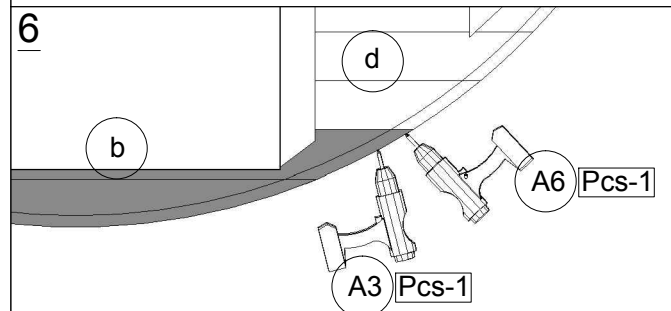

Montageanleitung Saunafass 3.5m x Ø2.2m

WICHTIG, BEACHTEN SIE DIE FUNDAMENT HINWEISE AUF:

tuenni.ch/fasssauna_fundament-planung

1. Saunafass 3.5m x Ø2.2m

Nr.	 Detail	Stück	Dimensionen (x, y, z) mm	
1		3	245 x 1290 x 900	
2		1	13 x 3500 x 38	
3		29 - 40	119 x 3500 x 38	
4		29 - 40	119 x 3500 x 38	
5		1	76 x 3500 x 38	
6		1	2200 x 2200 x 38	
7		1	2200 x 2200 x 38	
8		1	2200 x 2200 x 38	
9		5	7220 x 50	
10		8	1. 665 x 24 x 24	
		8	2. 218 x 24 x 24	
11		2	631 x 186 x 6	
12		2	57 x 2180 x 45	
13		2	57 x 1000 x 45	
13.1		2	57 x 600 x 45	
14		1	115 x 800 x 18	

2. Saunafass 3.5m x Ø2.2m

Nr.		Detail	Stück	Dimensionen (x, y, z) mm	
15			1	765 x 600 x 42	
16			1	765 x 390 x 42	
16.1			1	765 x 390 x 42	
16.2			1	765 x 610 x 42	
16.3			1	765 x 610 x 42	
16.4			1	765 x 610 x 42	
17			1	1800 x 690 x 65	
18			1	1850 x 688 x 65	
19			1	70 x 820 x 18	
19.1			4	70 x 800 x 18	
19.2			1	70 x 1770 x 18	
19.3			1	70 x 1770 x 18	
19.4			6	70 x 1832 x 18	
20			16	421 x 530 x 52	
21			2	550 x 1830 x 28	
21.1			2	85 x 2120 x 28	
22			2	550 x 755 x 28	
22.1			2	85 x 930 x 28	
23			2	550 x 550 x 28	
23.1			2	85 x 550 x 28	
23.2			2	85 x 590 x 28	

A7 Pcs-2 x29

A7 Pcs-2 x29

B

D

3. Saunafass 3.5m x Ø2.2m

1

3

4

2

5

6

4. Saunafass 3.5m x Ø2.2m

5. Saunafass 3.5m x Ø2.2m

6. Saunafass 3.5m x Ø2.2m

7. Saunafass 3.5m x Ø2.2m

8. Saunafass 3.5m x Ø2.2m