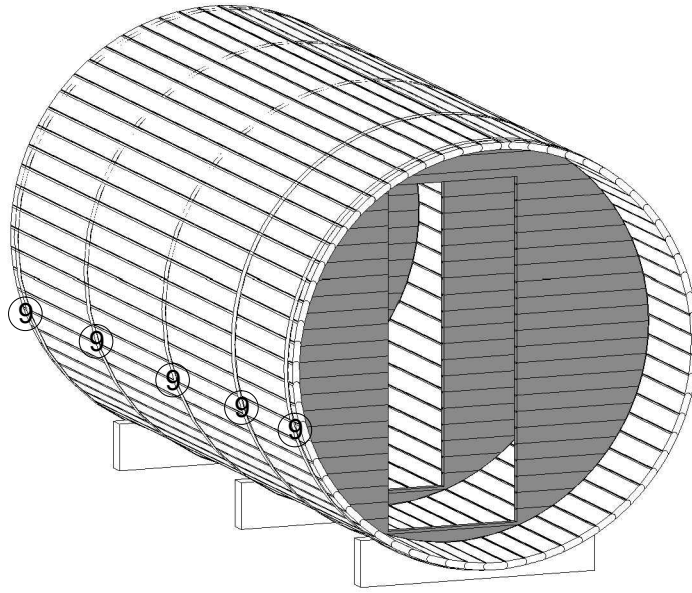

Montageanleitung Saunafass 3.5m x Ø2.2m

WICHTIG, BEACHTEN SIE DIE FUNDAMENT HINWEISE AUF:

tuenni.ch/fasssauna_fundament-planung

1. Saunafass 3.5m x Ø2.2m

Nr.	 Detail	Stück	Dimensionen (x, y, z) mm	
1		3	245 x 1290 x 900	
2		1	13 x 3500 x 38	
3		29 - 40	119 x 3500 x 38	
4		29 - 40	119 x 3500 x 38	
5		1	76 x 3500 x 38	
6		1	2200 x 2200 x 38	
7		1	2200 x 2200 x 38	
8		1	2200 x 2200 x 38	
9		5	7220 x 50	
10		8	1. 665 x 24 x 24	
		8	2. 218 x 24 x 24	
11		2	631 x 186 x 6	
12		2	57 x 2180 x 45	
13		2	57 x 1000 x 45	
13.1		2	57 x 600 x 45	
14		1	115 x 800 x 18	

1. Saunafass 3.5m x Ø2.2m

1

2

3

2. Saunafass 3.5m x Ø2.2m

1

3

2

2

5

6

4. Saunafass 3.5m x Ø2.2m

5. Saunafass 3.5m x Ø2.2m

6. Saunafass 3.5m x Ø2.2m

7. Saunafass 3.5m x Ø2.2m

8. Saunafass 3.5m x Ø2.2m

9. Saunafass 3.5m x Ø2.2m

1

2

A6 Pcs-2 x 14

3

A8 Pcs-2

23.1
22.1 21.1

A7 Pcs-8 x 2