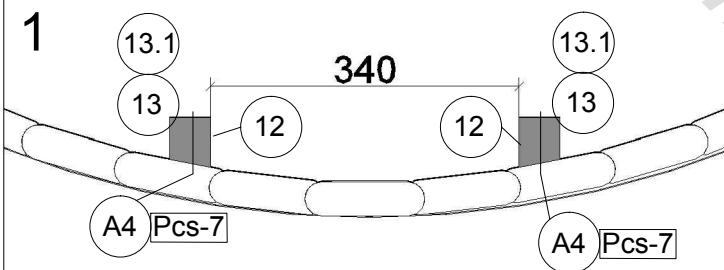

Montageanleitung Saunafass 3.5m x Ø2.2m

WICHTIG, BEACHTEN SIE DIE FUNDAMENT HINWEISE AUF:

tuenni.ch/fasssauna_fundament-planung

1. Saunafass 3.5m x Ø2.2m

Nr.	 Detail	Stück	Dimensionen (x, y, z) mm	
1		3	245 x 1290 x 900	
2		1	13 x 3500 x 38	
3		29 - 40	119 x 3500 x 38	
4		29 - 40	119 x 3500 x 38	
5		1	76 x 3500 x 38	
6		1	2200 x 2200 x 38	
7		1	2200 x 2200 x 38	
8		1	2200 x 2200 x 38	
9		5	7220 x 50	
10		8	1. 665 x 24 x 24	
		8	2. 218 x 24 x 24	
11		2	631 x 186 x 6	
12		2	57 x 2180 x 45	
13		2	57 x 1000 x 45	
13.1		2	57 x 600 x 45	
14		1	115 x 800 x 18	

2. Saunafass 3.5m x Ø2.2m

Nr.		Detail	Stück	Dimensionen (x, y, z) mm	
15			1	765 x 600 x 42	
16			1	765 x 390 x 42	
16.1			1	765 x 390 x 42	
16.2			1	765 x 610 x 42	
16.3			1	765 x 610 x 42	
16.4			1	765 x 610 x 42	
17			1	1800 x 690 x 65	
18			1	1850 x 688 x 65	
19			1	70 x 820 x 18	
19.1			4	70 x 800 x 18	
19.2			1	70 x 1770 x 18	
19.3			1	70 x 1770 x 18	
19.4			6	70 x 1832 x 18	
20			16	421 x 530 x 52	
21			2	550 x 1830 x 28	
21.1			2	85 x 2120 x 28	
22			2	550 x 755 x 28	
22.1			2	85 x 930 x 28	
23			2	550 x 550 x 28	
23.1			2	85 x 550 x 28	
23.2			2	85 x 590 x 28	

2

5

6

4. Saunafass 3.5m x Ø2.2m

5. Saunafass 3.5m x Ø2.2m

6. Saunafass 3.5m x Ø2.2m

7. Saunafass 3.5m x Ø2.2m

8. Saunafass 3.5m x Ø2.2m

9. Saunafass 3.5m x Ø2.2m

1

2

A6 Pcs-2 x 14

3

A8 Pcs-2

23.1
22.1 21.1

A7 Pcs-8 x 2