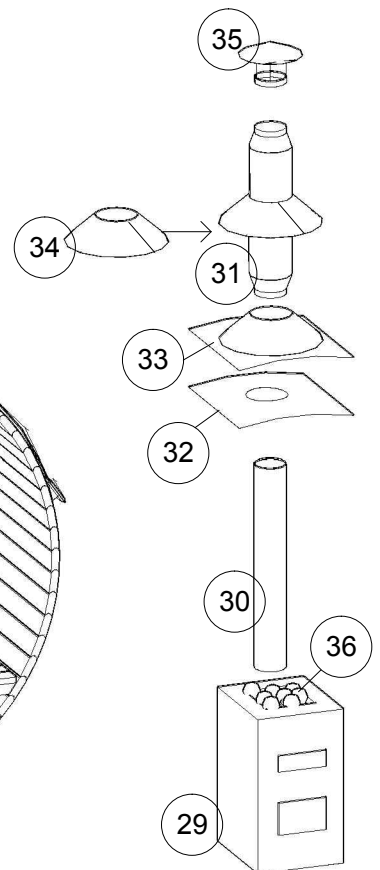

Montageanleitung Saunafass 3.5m x Ø2.2m

WICHTIG, BEACHTEN SIE DIE FUNDAMENT HINWEISE AUF:

tuenni.ch/fasssauna_fundament-planung

1. Saunafass 3.5m x Ø2.2m

Nr.	 Detail	Stück	Dimensionen (x, y, z) mm	
1		3	245 x 1290 x 900	
2		1	13 x 3500 x 38	
3		29 - 40	119 x 3500 x 38	
4		29 - 40	119 x 3500 x 38	
5		1	76 x 3500 x 38	
6		1	2200 x 2200 x 38	
7		1	2200 x 2200 x 38	
8		1	2200 x 2200 x 38	
9		5	7220 x 50	
10		8	1. 665 x 24 x 24	
		8	2. 218 x 24 x 24	
11		2	631 x 186 x 6	
12		2	57 x 2180 x 45	
13		2	57 x 1000 x 45	
13.1		2	57 x 600 x 45	
14		1	115 x 800 x 18	

2

5

6

4. Saunafass 3.5m x Ø2.2m

5. Saunafass 3.5m x Ø2.2m

6. Saunafass 3.5m x Ø2.2m

7. Saunafass 3.5m x Ø2.2m

8. Saunafass 3.5m x Ø2.2m

9. Saunafass 3.5m x Ø2.2m

1

2

A6 Pcs-2 x 14

3

A8 Pcs-2

23.1
22.1 21.1

A7 Pcs-8 x 2

10. Saunafass 3.5m x Ø2.2m

11. Saunafass 3.5m x Ø2.2m

12. Saunafass 3.5m x Ø2.2m

1

4

2

3