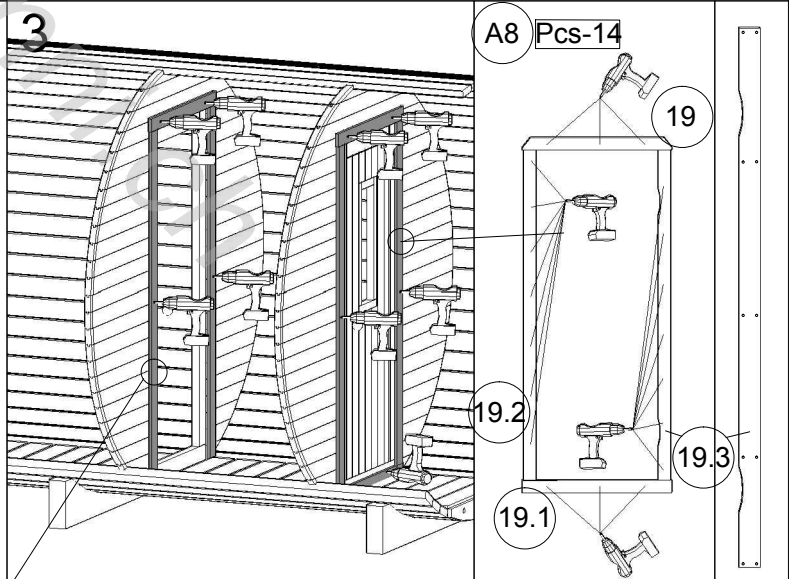

Montageanleitung Saunafass 3.5m x Ø2.2m

WICHTIG, BEACHTEN SIE DIE FUNDAMENT HINWEISE AUF:

tuenni.ch/fasssauna_fundament-planung

1. Saunafass 3.5m x Ø2.2m

Nr.	 Detail	Stück	Dimensionen (x, y, z) mm	
1		3	245 x 1290 x 900	
2		1	13 x 3500 x 38	
3		29 - 40	119 x 3500 x 38	
4		29 - 40	119 x 3500 x 38	
5		1	76 x 3500 x 38	
6		1	2200 x 2200 x 38	
7		1	2200 x 2200 x 38	
8		1	2200 x 2200 x 38	
9		5	7220 x 50	
10		8	1. 665 x 24 x 24	
		8	2. 218 x 24 x 24	
11		2	631 x 186 x 6	
12		2	57 x 2180 x 45	
13		2	57 x 1000 x 45	
13.1		2	57 x 600 x 45	
14		1	115 x 800 x 18	

2

5

6

4. Saunafass 3.5m x Ø2.2m

5. Saunafass 3.5m x Ø2.2m

6. Saunafass 3.5m x Ø2.2m

7. Saunafass 3.5m x Ø2.2m

8. Saunafass 3.5m x Ø2.2m

9. Saunafass 3.5m x Ø2.2m

1

2

A6 Pcs-2 x 14

3

A8 Pcs-2

23.1
22.1 21.1

A7 Pcs-8 x 2

10. Saunafass 3.5m x Ø2.2m

11. Saunafass 3.5m x Ø2.2m

12. Saunafass 3.5m x Ø2.2m

1

4

2

3