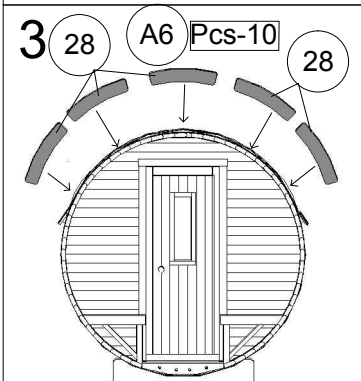

2. Saunafass 3.5m x Ø2.2m

Nr.		Detail	Stück	Dimensionen (x, y, z) mm	
15			1	765 x 600 x 42	
16			1	765 x 390 x 42	
16.1			1	765 x 390 x 42	
16.2			1	765 x 610 x 42	
16.3			1	765 x 610 x 42	
16.4			1	765 x 610 x 42	
17			1	1800 x 690 x 65	
18			1	1850 x 688 x 65	
19			1	70 x 820 x 18	
19.1			4	70 x 800 x 18	
19.2			1	70 x 1770 x 18	
19.3			1	70 x 1770 x 18	
19.4			6	70 x 1832 x 18	
20			16	421 x 530 x 52	
21			2	550 x 1830 x 28	
21.1			2	85 x 2120 x 28	
22			2	550 x 755 x 28	
22.1			2	85 x 930 x 28	
23			2	550 x 550 x 28	
23.1			2	85 x 550 x 28	
23.2			2	85 x 590 x 28	

2

5

6

4. Saunafass 3.5m x Ø2.2m

5. Saunafass 3.5m x Ø2.2m

6. Saunafass 3.5m x Ø2.2m

7. Saunafass 3.5m x Ø2.2m

8. Saunafass 3.5m x Ø2.2m

9. Saunafass 3.5m x Ø2.2m

1

2

A6 Pcs-2 x 14

3

A8 Pcs-2

23.1
22.1 21.1

A7 Pcs-8 x 2

10. Saunafass 3.5m x Ø2.2m

11. Saunafass 3.5m x Ø2.2m

12. Saunafass 3.5m x Ø2.2m

1

4

2

3