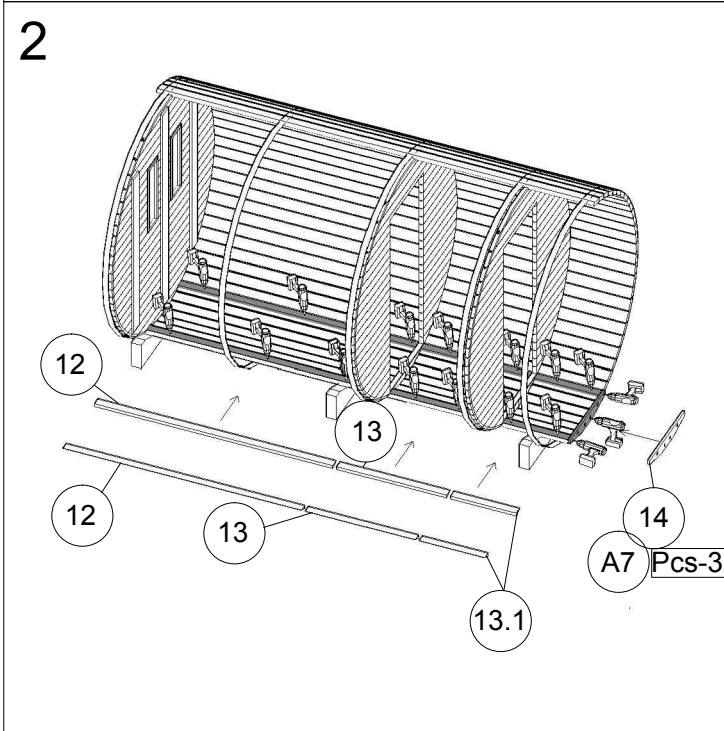

Montageanleitung Saunafass 3.5m x Ø2.2m

WICHTIG, BEACHTEN SIE DIE FUNDAMENT HINWEISE AUF:

tuenni.ch/fasssauna_fundament-planung

1. Saunafass 3.5m x Ø2.2m

Nr.	 Detail	Stück	Dimensionen (x, y, z) mm	
1		3	245 x 1290 x 900	
2		1	13 x 3500 x 38	
3		29 - 40	119 x 3500 x 38	
4		29 - 40	119 x 3500 x 38	
5		1	76 x 3500 x 38	
6		1	2200 x 2200 x 38	
7		1	2200 x 2200 x 38	
8		1	2200 x 2200 x 38	
9		5	7220 x 50	
10		8	1. 665 x 24 x 24	
		8	2. 218 x 24 x 24	
11		2	631 x 186 x 6	
12		2	57 x 2180 x 45	
13		2	57 x 1000 x 45	
13.1		2	57 x 600 x 45	
14		1	115 x 800 x 18	

2

5

6

4. Saunafass 3.5m x Ø2.2m

5. Saunafass 3.5m x Ø2.2m

6. Saunafass 3.5m x Ø2.2m

7. Saunafass 3.5m x Ø2.2m

8. Saunafass 3.5m x Ø2.2m

9. Saunafass 3.5m x Ø2.2m

1

2

A6 Pcs-2 x 14

3

A8 Pcs-2

23.1
22.1 21.1

A7 Pcs-8 x 2

10. Saunafass 3.5m x Ø2.2m

11. Saunafass 3.5m x Ø2.2m

12. Saunafass 3.5m x Ø2.2m

1

4

2

3