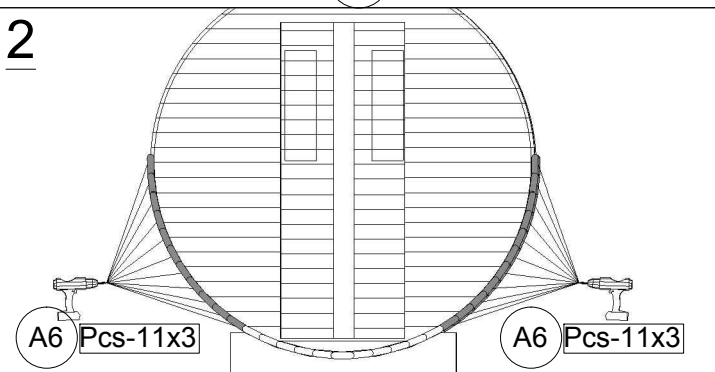

Montageanleitung Saunafass 3.5m x Ø2.2m

WICHTIG, BEACHTEN SIE DIE FUNDAMENT HINWEISE AUF:

tuenni.ch/fasssauna_fundament-planung

1. Saunafass 3.5m x Ø2.2m

Nr.	 Detail	Stück	Dimensionen (x, y, z) mm	
1		3	245 x 1290 x 900	
2		1	13 x 3500 x 38	
3		29 - 40	119 x 3500 x 38	
4		29 - 40	119 x 3500 x 38	
5		1	76 x 3500 x 38	
6		1	2200 x 2200 x 38	
7		1	2200 x 2200 x 38	
8		1	2200 x 2200 x 38	
9		5	7220 x 50	
10		8	1. 665 x 24 x 24	
		8	2. 218 x 24 x 24	
11		2	631 x 186 x 6	
12		2	57 x 2180 x 45	
13		2	57 x 1000 x 45	
13.1		2	57 x 600 x 45	
14		1	115 x 800 x 18	

2. Saunafass 3.5m x Ø2.2m

Nr.		Detail	Stück	Dimensionen (x, y, z) mm	
15			1	765 x 600 x 42	
16			1	765 x 390 x 42	
16.1			1	765 x 390 x 42	
16.2			1	765 x 610 x 42	
16.3			1	765 x 610 x 42	
16.4			1	765 x 610 x 42	
17			1	1800 x 690 x 65	
18			1	1850 x 688 x 65	
19			1	70 x 820 x 18	
19.1			4	70 x 800 x 18	
19.2			1	70 x 1770 x 18	
19.3			1	70 x 1770 x 18	
19.4			6	70 x 1832 x 18	
20			16	421 x 530 x 52	
21			2	550 x 1830 x 28	
21.1			2	85 x 2120 x 28	
22			2	550 x 755 x 28	
22.1			2	85 x 930 x 28	
23			2	550 x 550 x 28	
23.1			2	85 x 550 x 28	
23.2			2	85 x 590 x 28	

2

5

6

4. Saunafass 3.5m x Ø2.2m

5. Saunafass 3.5m x Ø2.2m

6. Saunafass 3.5m x Ø2.2m

7. Saunafass 3.5m x Ø2.2m

8. Saunafass 3.5m x Ø2.2m

9. Saunafass 3.5m x Ø2.2m

1

2

A6 Pcs-2 x 14

3

A8 Pcs-2

23.1
22.1 21.1

A7 Pcs-8 x 2