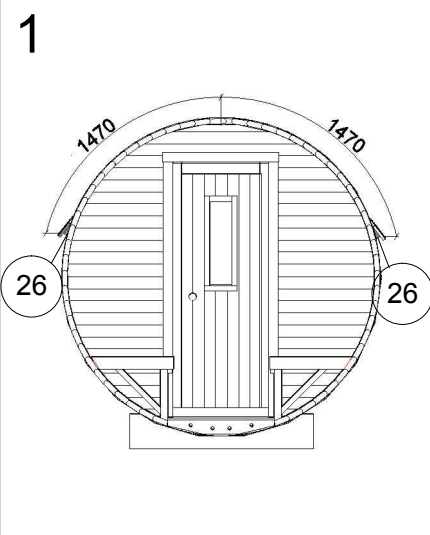

2. Saunafass 3.5m x Ø2.2m

Nr.		Detail	Stück	Dimensionen (x, y, z) mm	
15			1	765 x 600 x 42	
16			1	765 x 390 x 42	
16.1			1	765 x 390 x 42	
16.2			1	765 x 610 x 42	
16.3			1	765 x 610 x 42	
16.4			1	765 x 610 x 42	
17			1	1800 x 690 x 65	
18			1	1850 x 688 x 65	
19			1	70 x 820 x 18	
19.1			4	70 x 800 x 18	
19.2			1	70 x 1770 x 18	
19.3			1	70 x 1770 x 18	
19.4			6	70 x 1832 x 18	
20			16	421 x 530 x 52	
21			2	550 x 1830 x 28	
21.1			2	85 x 2120 x 28	
22			2	550 x 755 x 28	
22.1			2	85 x 930 x 28	
23			2	550 x 550 x 28	
23.1			2	85 x 550 x 28	
23.2			2	85 x 590 x 28	

2

5

6

4. Saunafass 3.5m x Ø2.2m

5. Saunafass 3.5m x Ø2.2m

6. Saunafass 3.5m x Ø2.2m

7. Saunafass 3.5m x Ø2.2m

8. Saunafass 3.5m x Ø2.2m

9. Saunafass 3.5m x Ø2.2m

1

2

A6 Pcs-2 x 14

3

A8 Pcs-2

23.1
22.1 21.1

A7 Pcs-8 x 2

10. Saunafass 3.5m x Ø2.2m

11. Saunafass 3.5m x Ø2.2m

12. Saunafass 3.5m x Ø2.2m

1

4

2

3