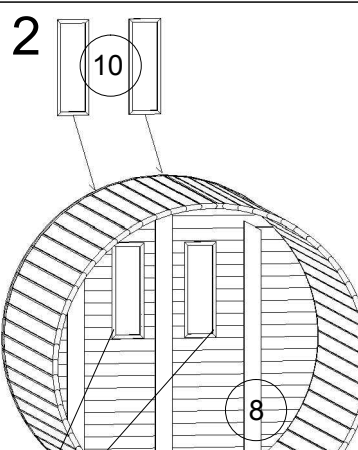

2. Saunafass 3.5m x Ø2.2m

Nr.		Detail	Stück	Dimensionen (x, y, z) mm	
15			1	765 x 600 x 42	
16			1	765 x 390 x 42	
16.1			1	765 x 390 x 42	
16.2			1	765 x 610 x 42	
16.3			1	765 x 610 x 42	
16.4			1	765 x 610 x 42	
17			1	1800 x 690 x 65	
18			1	1850 x 688 x 65	
19			1	70 x 820 x 18	
19.1			4	70 x 800 x 18	
19.2			1	70 x 1770 x 18	
19.3			1	70 x 1770 x 18	
19.4			6	70 x 1832 x 18	
20			16	421 x 530 x 52	
21			2	550 x 1830 x 28	
21.1			2	85 x 2120 x 28	
22			2	550 x 755 x 28	
22.1			2	85 x 930 x 28	
23			2	550 x 550 x 28	
23.1			2	85 x 550 x 28	
23.2			2	85 x 590 x 28	

A7 Pcs-2 x29

A7 Pcs-2 x29

B

D

3. Saunafass 3.5m x Ø2.2m

1

3

4

2

5

6

4. Saunafass 3.5m x Ø2.2m

5. Saunafass 3.5m x Ø2.2m

6. Saunafass 3.5m x Ø2.2m

7. Saunafass 3.5m x Ø2.2m

8. Saunafass 3.5m x Ø2.2m

9. Saunafass 3.5m x Ø2.2m

1

2

A6 Pcs-2 x 14

3

A8 Pcs-2

23.1
22.1 21.1

A7 Pcs-8 x 2