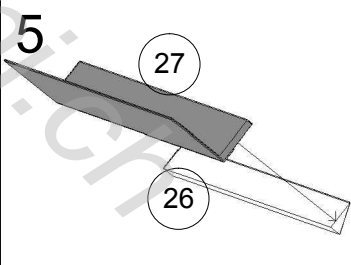

Montageanleitung Saunafass 3.5m x Ø2.2m

WICHTIG, BEACHTEN SIE DIE FUNDAMENT HINWEISE AUF:

tuenni.ch/fasssauna_fundament-planung

1. Saunafass 3.5m x Ø2.2m

Nr.	 Detail	Stück	Dimensionen (x, y, z) mm	
1		3	245 x 1290 x 900	
2		1	13 x 3500 x 38	
3		29 - 40	119 x 3500 x 38	
4		29 - 40	119 x 3500 x 38	
5		1	76 x 3500 x 38	
6		1	2200 x 2200 x 38	
7		1	2200 x 2200 x 38	
8		1	2200 x 2200 x 38	
9		5	7220 x 50	
10		8	1. 665 x 24 x 24	
		8	2. 218 x 24 x 24	
11		2	631 x 186 x 6	
12		2	57 x 2180 x 45	
13		2	57 x 1000 x 45	
13.1		2	57 x 600 x 45	
14		1	115 x 800 x 18	

2

5

6

4. Saunafass 3.5m x Ø2.2m

5. Saunafass 3.5m x Ø2.2m

6. Saunafass 3.5m x Ø2.2m

7. Saunafass 3.5m x Ø2.2m

8. Saunafass 3.5m x Ø2.2m

9. Saunafass 3.5m x Ø2.2m

1

2

A6 Pcs-2 x 14

3

A8 Pcs-2

23.1
22.1 21.1

A7 Pcs-8 x 2

10. Saunafass 3.5m x Ø2.2m

11. Saunafass 3.5m x Ø2.2m

12. Saunafass 3.5m x Ø2.2m

1

4

2

3