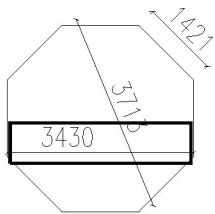

1. Pavillon 10 m2