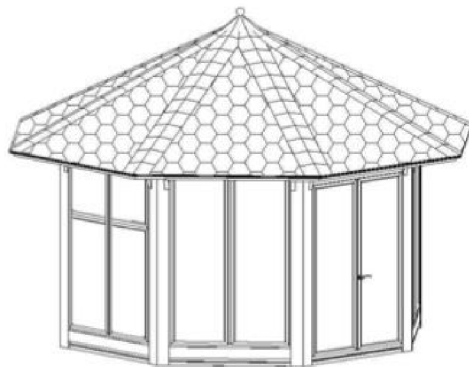

Montageanleitung für

Pavillon 10 m²

Pavillon mit hohem Fenster 10 m²

WICHTIG, BEACHTEN SIE DIE FUNDAMENT HINWEISE AUF:

tuenni.ch/_fundament-planung

Pavillon 10 m2

Nr.	x y z	Detail	Stück	Masse (mm)	
1			8		
2			1		
3		 oder  oder 	4		
4		 oder  oder 	3		
5		 oder  oder 	1		
6		 	2		
7		 	8		
9			8		
10			8		
11			8		
12			8		

Pavillon 10 m2

Nr.	$\begin{matrix} x \\ \swarrow \\ z \\ \downarrow \\ y \end{matrix}$	Detail	Stück	Masse (mm)
13			8	
14			8	
15		 oder 	8	
16		 oder  	1	
17			8	
18			1	
19			8	
20			8	
21			8	

tuenni.ch