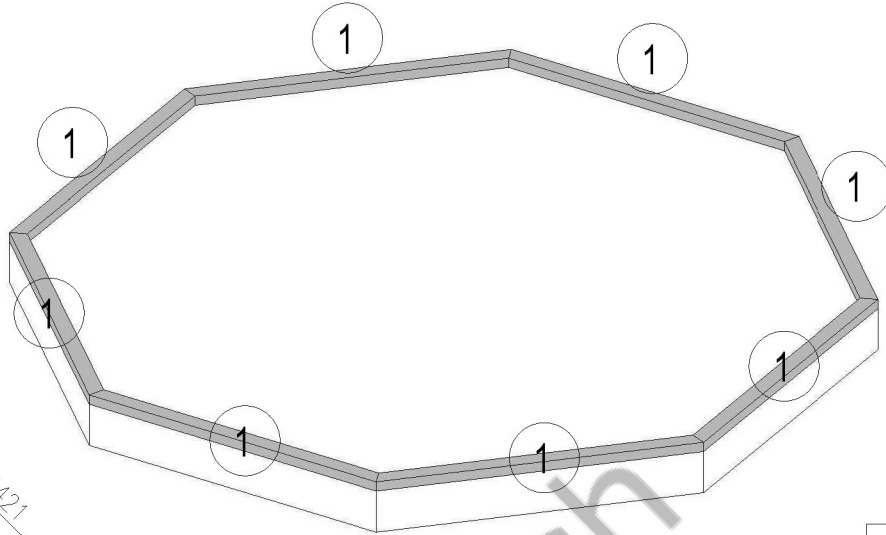

1. Pavillon 10 m2