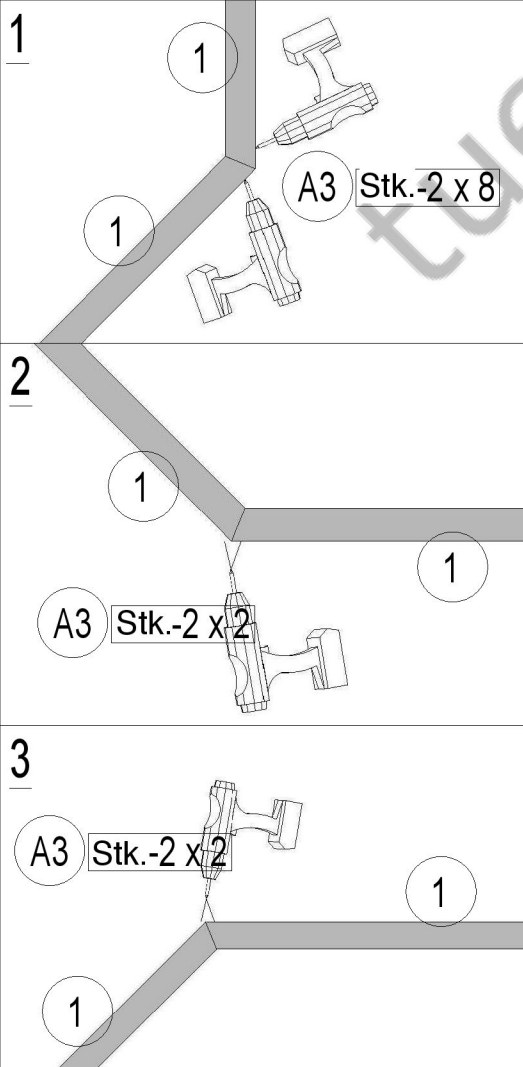

1. Pavillon 10 m2