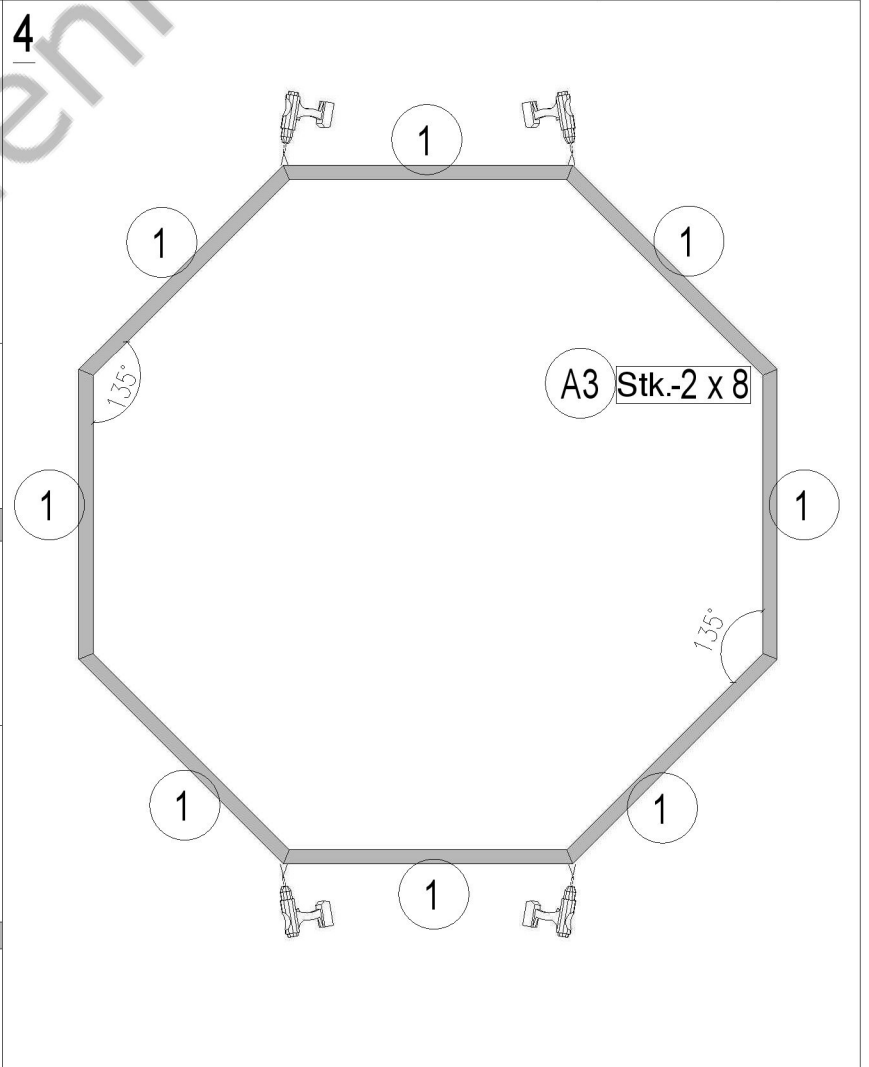

1. Pavillon 10 m2