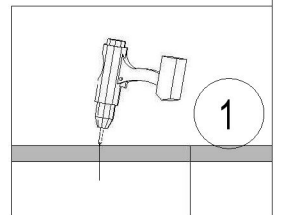

1. Pavillon 10 m2