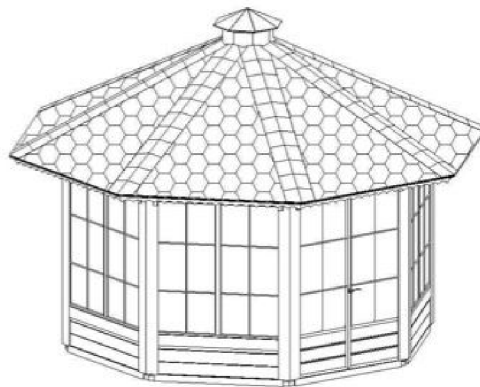

Montageanleitung für

Pavillon 10 m²

Pavillon mit hohem Fenster 10 m²

WICHTIG, BEACHTEN SIE DIE FUNDAMENT HINWEISE AUF:

tuenni.ch/_fundament-planung

Pavillon 10 m2

Nr.	x y z	Detail	Stück	Masse (mm)	
1			8		
2			1		
3		 oder  oder 	4		
4		 oder  oder 	3		
5		 oder  oder 	1		
6		 	2		
7		 	8		
9			8		
10			8		
11			8		
12			8		

Pavillon 10 m2

Nr.	$\begin{matrix} x \\ \swarrow \\ z \\ \downarrow \\ y \end{matrix}$	Detail	Stück	Masse (mm)
13			8	
14			8	
15		 oder 	8	
16		 oder  	1	
17			8	
18			1	
19			8	
20			8	
21			8	

tuenni.ch